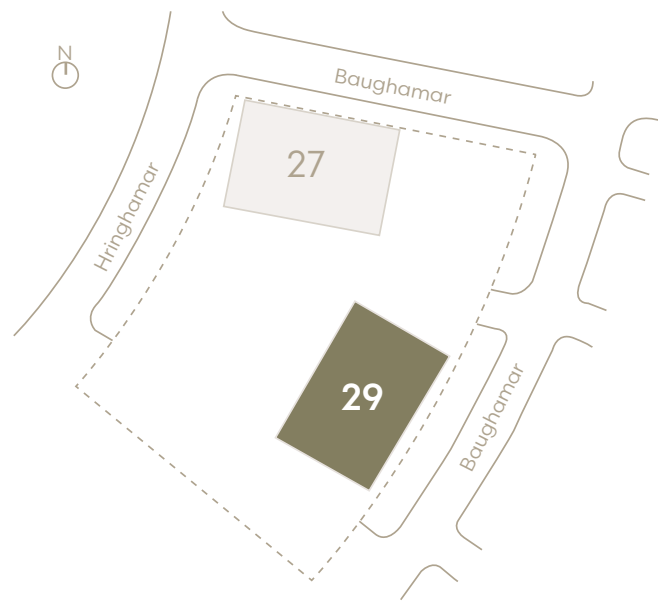

Hringhamar 29

Eign 206

Hæð	2
Herbergi	3
Birt stærð	72.0 m ²
Þar af geymsla	8.6 m ²
Svalir eru	5.9 m ²
Verð	kr.

Hringhamar 29

Eign 207

Hæð	2
Herbergi	3
Birt stærð	70.6 m ²
Þar af geymsla	9.0 m ²
Svalir eru	5.9 m ²
Verð	kr.