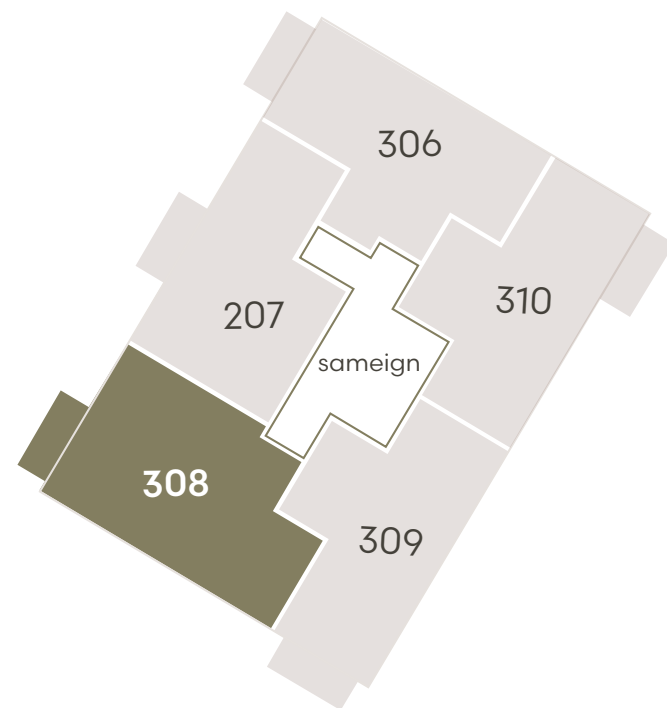

Hringhamar 29

Eign 210

Hæð	2
Herbergi	3
Birt stærð	71.5 m ²
Þar af geymsla	9.3 m ²
Svalir eru	5.9 m ²
Verð	kr.

Hringhamar 29

Eign 306

Hæð	3
Herbergi	3
Birt stærð	72.0 m ²
Þar af geymsla	8.4 m ²
Svalir eru	5.9 m ²
Verð	kr.

Hringhamar 29

Eign 307

Hæð	3
Herbergi	3
Birt stærð	70.6 m ²
Þar af geymsla	8.6 m ²
Svalir eru	5.9 m ²
Verð	kr.

Hringhamar 29

Eign 308

Hæð	3
Herbergi	4
Birt stærð	82.5 m ²
Þar af geymsla	10.0 m ²
Svalir eru	5.9 m ²
Verð	kr.