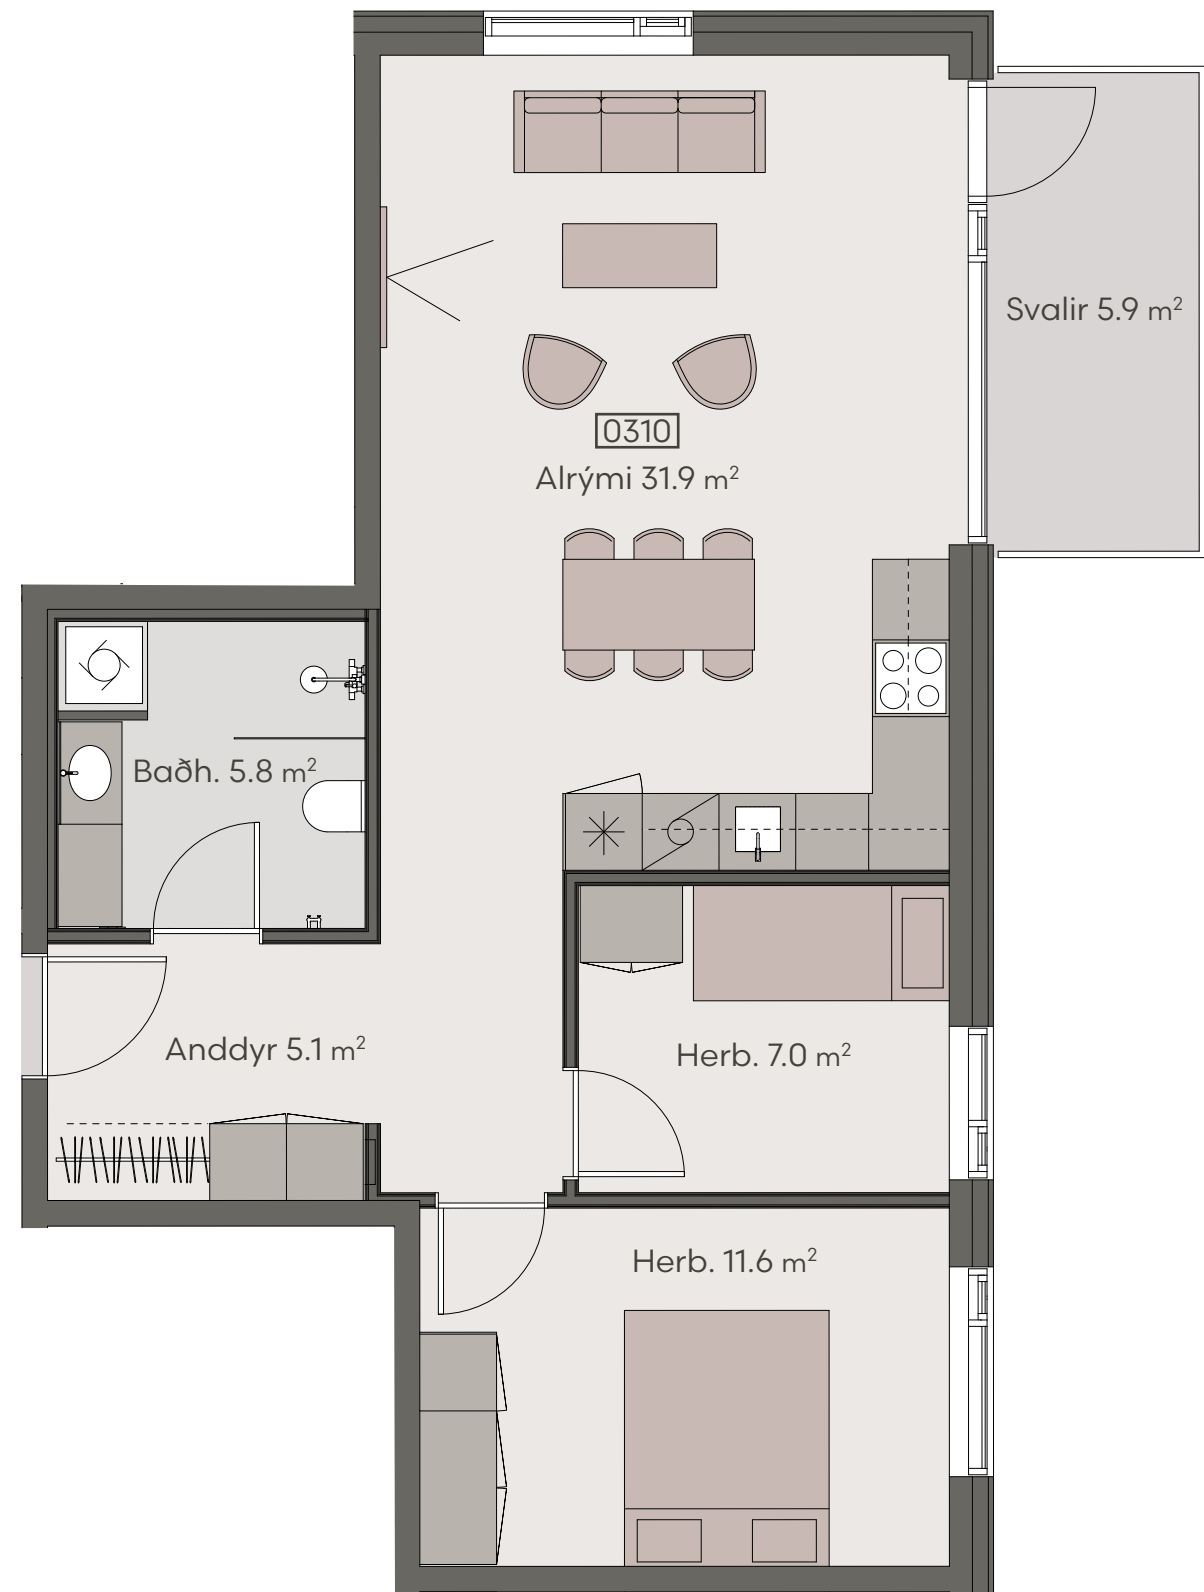

Hringhamar 29

Eign 307

Hæð	3
Herbergi	3
Birt stærð	70.6 m ²
Þar af geymsla	8.6 m ²
Svalir eru	5.9 m ²
Verð	kr.

Hringhamar 29

Eign 308

Hæð	3
Herbergi	4
Birt stærð	82.5 m ²
Þar af geymsla	10.0 m ²
Svalir eru	5.9 m ²
Verð	kr.

Hringhamar 29

Eign 309

Hæð	3
Herbergi	3
Birt stærð	71.5 m ²
Þar af geymsla	8.3 m ²
Svalir eru	5.9 m ²
Verð	kr.

Hringhamar 29

Eign 310

Hæð	3
Herbergi	3
Birt stærð	71.5 m ²
Þar af geymsla	7.5 m ²
Svalir eru	5.9 m ²
Verð	kr.

Hringhamar 29

Eign 406

Hæð	4
Herbergi	3
Birt stærð	72.0 m ²
Þar af geymsla	9.1 m ²
Svalir eru	5.9 m ²
Verð	kr.

Hringhamar 29

Eign 407

Hæð	4
Herbergi	3
Birt stærð	70.6 m ²
Þar af geymsla	9.5 m ²
Svalir eru	5.9 m ²
Verð	kr.

Hringhamar 29

Eign 408

Hæð	4
Herbergi	4
Birt stærð	82.5 m ²
Þar af geymsla	9.8 m ²
Svalir eru	5.9 m ²
Verð	kr.

Hringhamar 29

Eign 409

Hæð	4
Herbergi	3
Birt stærð	71.5 m ²
Þar af geymsla	8.0 m ²
Svalir eru	5.9 m ²
Verð	kr.