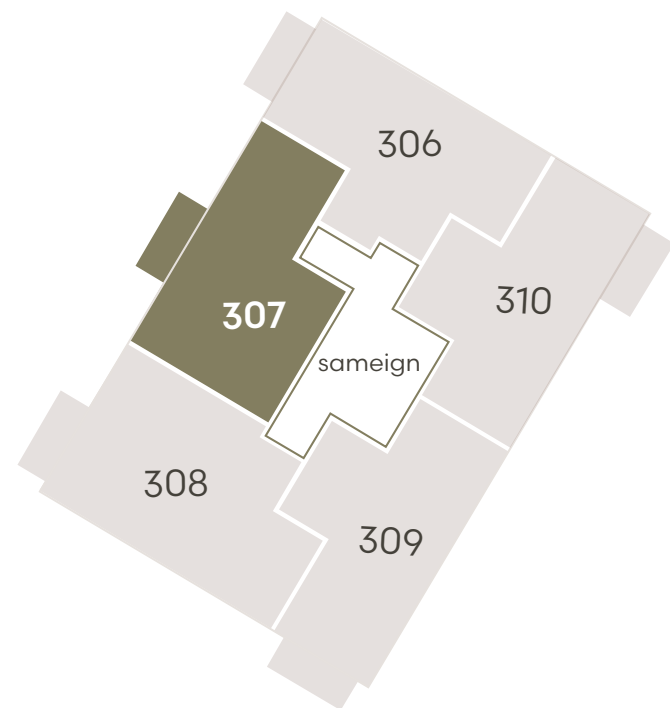

Hringhamar 29

Eign 210

Hæð	2
Herbergi	3
Birt stærð	71.5 m ²
Þar af geymsla	9.3 m ²
Svalir eru	5.9 m ²
Verð	kr.

Hringhamar 29

Eign 306

Hæð	3
Herbergi	3
Birt stærð	72.0 m ²
Þar af geymsla	8.4 m ²
Svalir eru	5.9 m ²
Verð	kr.

Hringhamar 29

Eign 307

Hæð	3
Herbergi	3
Birt stærð	70.6 m ²
Þar af geymsla	8.6 m ²
Svalir eru	5.9 m ²
Verð	kr.

Hringhamar 29

Eign 308

Hæð	3
Herbergi	4
Birt stærð	82.5 m ²
Þar af geymsla	10.0 m ²
Svalir eru	5.9 m ²
Verð	kr.