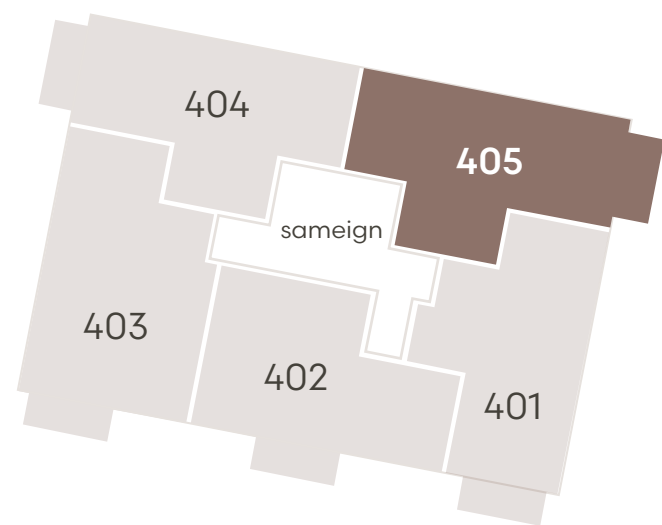

Hringhamar 27 Eign 401

Hæð	4
Herbergi	3
Birt stærð	72.0 m ²
Þar af geymsla	9.1 m ²
Svalir eru	5.9 m ²
Verð	kr.

Hringhamar 27

Eign 402

Hæð	4
Herbergi	3
Birt stærð	70.6 m ²
Þar af geymsla	9.0 m ²
Svalir eru	5.9 m ²
Verð	kr.

Hringhamar 27

Eign 403

Hæð	4
Herbergi	4
Birt stærð	82.5 m ²
Þar af geymsla	9.8 m ²
Svalir eru	5.9 m ²
Verð	kr.

Hringhamar 27

Eign 404

Hæð	4
Herbergi	3
Birt stærð	71.5 m ²
Þar af geymsla	8.0 m ²
Svalir eru	5.9 m ²
Verð	kr.

Hringhamar 27

Eign 405

Hæð	4
Herbergi	3
Birt stærð	71.5 m ²
Þar af geymsla	8.3 m ²
Svalir eru	5.9 m ²
Verð	kr.

Hringhamar 27 Eign 501

Hæð	5
Herbergi	3
Birt stærð	72.0 m ²
Þar af geymsla	8.4 m ²
Svalir eru	5.9 m ²
Verð	kr.

Hringhamar 27

Eign 502

Hæð	5
Herbergi	3
Birt stærð	70.6 m ²
Þar af geymsla	8.2 m ²
Svalir eru	5.9 m ²
Verð	kr.

Hringhamar 27

Eign 503

Hæð	5
Herbergi	4
Birt stærð	82.5 m ²
Þar af geymsla	9.8 m ²
Svalir eru	5.9 m ²
Verð	kr.