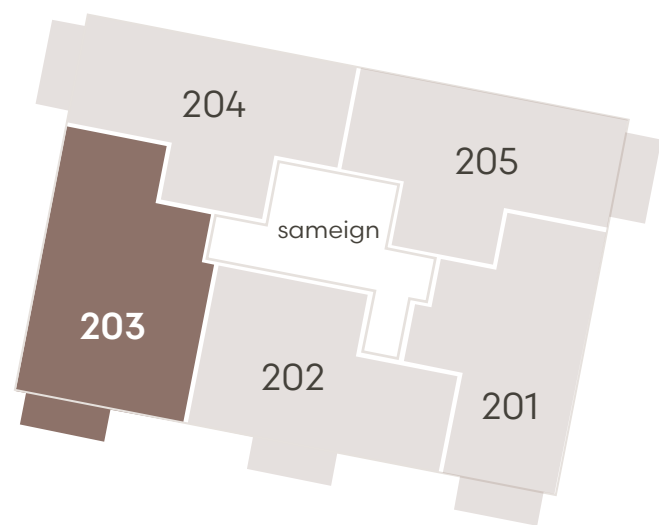

Hringhamar 27 - 29

HRINGHAMAR 27

Hringhamar 27

Eign 101

Hæð	1
Herbergi	3
Birt stærð	74.2 m ²
Þar af geymsla	8.5 m ²
Sérnotaflötur er	11.6 m ²
Verð	SELD

Hringhamar 27

Eign 102

Hæð	1
Herbergi	2
Birt stærð	57.4 m ²
Þar af geymsla	5.6 m ²
Sérnotaflötur er	11.6 m ²
Verð	SELD

Hringhamar 27

Eign 103

Hæð	1
Herbergi	4
Birt stærð	82.5 m ²
Þar af geymsla	10.0 m ²
Sérnotaflötur er	11.6 m ²
Verð	SELD

Hringhamar 27

Eign 104

Hæð	1
Herbergi	3
Birt stærð	71.5 m ²
Þar af geymsla	9.1 m ²
Svalir eru	6.0 m ²
Verð	SELD

Hringhamar 27

Eign 201

Hæð	2
Herbergi	3
Birt stærð	72.0 m ²
Þar af geymsla	8.6 m ²
Svalir eru	5.9 m ²
Verð	kr.

Hringhamar 27

Eign 202

Hæð	2
Herbergi	3
Birt stærð	70.6 m ²
Þar af geymsla	9.0 m ²
Svalir eru	5.9 m ²
Verð	kr.

Hringhamar 27

Eign 203

Hæð	2
Herbergi	4
Birt stærð	82.5 m ²
Þar af geymsla	8.5 m ²
Svalir eru	5.9 m ²
Verð	kr.

Hringhamar 27

Eign 204

Hæð	2
Herbergi	3
Birt stærð	71.5 m ²
Þar af geymsla	5.6 m ²
Svalir eru	6.0 m ²
Verð	kr.