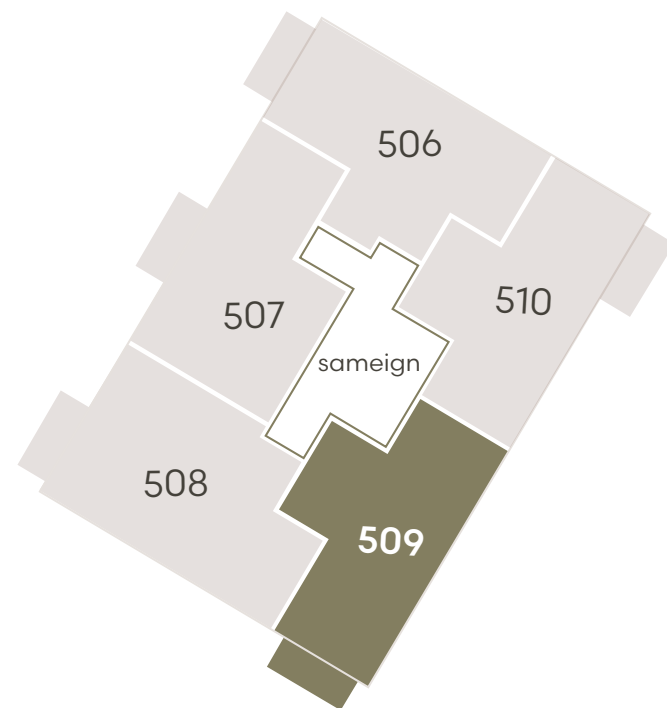

Hringhamar 29

Eign 507

Hæð	5
Herbergi	3
Birt stærð	70.6 m ²
Þar af geymsla	8.2 m ²
Svalir eru	5.9 m ²
Verð	kr.

Hringhamar 29

Eign 508

Hæð	5
Herbergi	4
Birt stærð	82.5 m ²
Þar af geymsla	9.8 m ²
Svalir eru	5.9 m ²
Verð	kr.