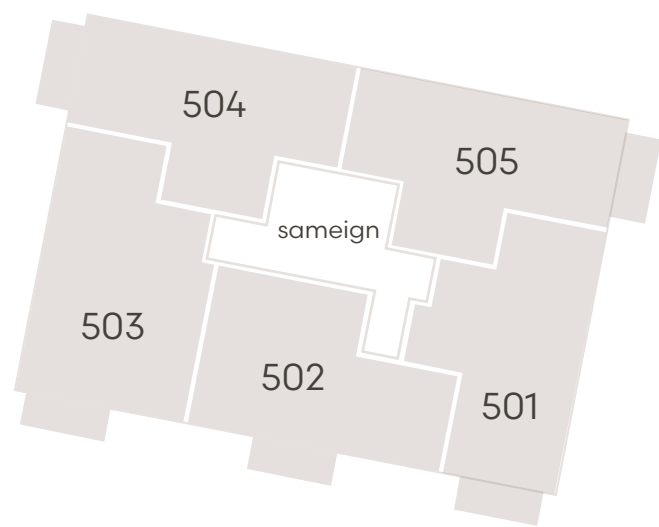

Hringhamar 27 Eign 401

Hæð	4
Herbergi	3
Birt stærð	72.0 m ²
Þar af geymsla	9.1 m ²
Svalir eru	5.9 m ²
Verð	kr.

Hringhamar 27

Eign 402

Hæð	4
Herbergi	3
Birt stærð	70.6 m ²
Þar af geymsla	9.0 m ²
Svalir eru	5.9 m ²
Verð	kr.

Hringhamar 27

Eign 403

Hæð	4
Herbergi	4
Birt stærð	82.5 m ²
Þar af geymsla	9.8 m ²
Svalir eru	5.9 m ²
Verð	kr.

Hringhamar 27

Eign 404

Hæð	4
Herbergi	3
Birt stærð	71.5 m ²
Þar af geymsla	8.0 m ²
Svalir eru	5.9 m ²
Verð	kr.

Hringhamar 27

Eign 405

Hæð	4
Herbergi	3
Birt stærð	71.5 m ²
Þar af geymsla	8.3 m ²
Svalir eru	5.9 m ²
Verð	kr.

Hringhamar 27 Eign 501

Hæð	5
Herbergi	3
Birt stærð	72.0 m ²
Þar af geymsla	8.4 m ²
Svalir eru	5.9 m ²
Verð	kr.