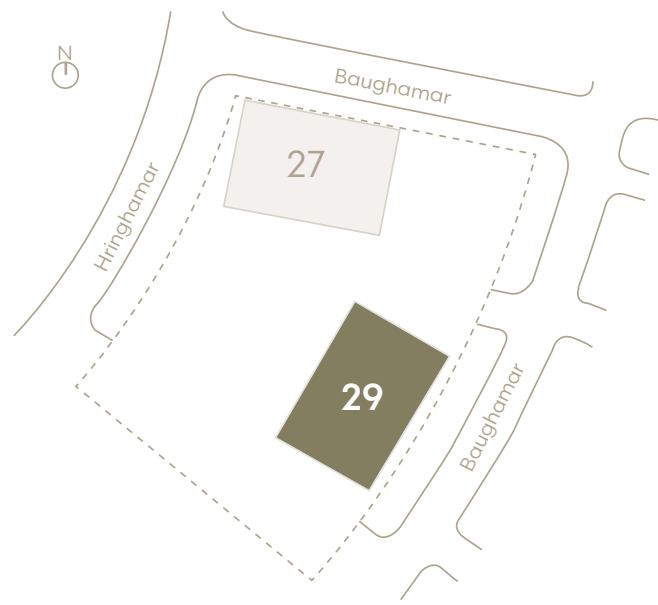

Hringhamar 29

Eign 410

Hæð	4
Herbergi	3
Birt stærð	71.5 m ²
Þar af geymsla	8.3 m ²
Svalir eru	5.9 m ²
Verð	kr.

Hringhamar 29

Eign 506

Hæð	5
Herbergi	3
Birt stærð	72.0 m ²
Þar af geymsla	8.4 m ²
Svalir eru	5.9 m ²
Verð	kr.