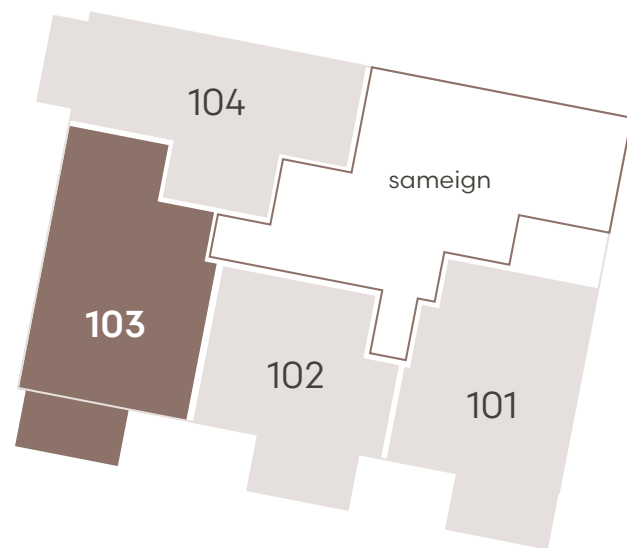

Hringhamar 27 - 29

HRINGHAMAR 27

Hringhamar 27

Eign 101

Hæð	1
Herbergi	3
Birt stærð	74.2 m ²
Þar af geymsla	8.5 m ²
Sérnotaflötur er	11.6 m ²
Verð	SELD

Hringhamar 27

Eign 102

Hæð	1
Herbergi	2
Birt stærð	57.4 m ²
Þar af geymsla	5.6 m ²
Sérnotaflötur er	11.6 m ²
Verð	SELD

Hringhamar 27

Eign 103

Hæð	1
Herbergi	4
Birt stærð	82.5 m ²
Þar af geymsla	10.0 m ²
Sérnotaflötur er	11.6 m ²
Verð	SELD

Hringhamar 27

Eign 104

Hæð	1
Herbergi	3
Birt stærð	71.5 m ²
Þar af geymsla	9.1 m ²
Svalir eru	6.0 m ²
Verð	SELD

Hringhamar 27

Eign 201

Hæð	2
Herbergi	3
Birt stærð	72.0 m ²
Þar af geymsla	8.6 m ²
Svalir eru	5.9 m ²
Verð	kr.

Hringhamar 27

Eign 202

Hæð	2
Herbergi	3
Birt stærð	70.6 m ²
Þar af geymsla	9.0 m ²
Svalir eru	5.9 m ²
Verð	kr.