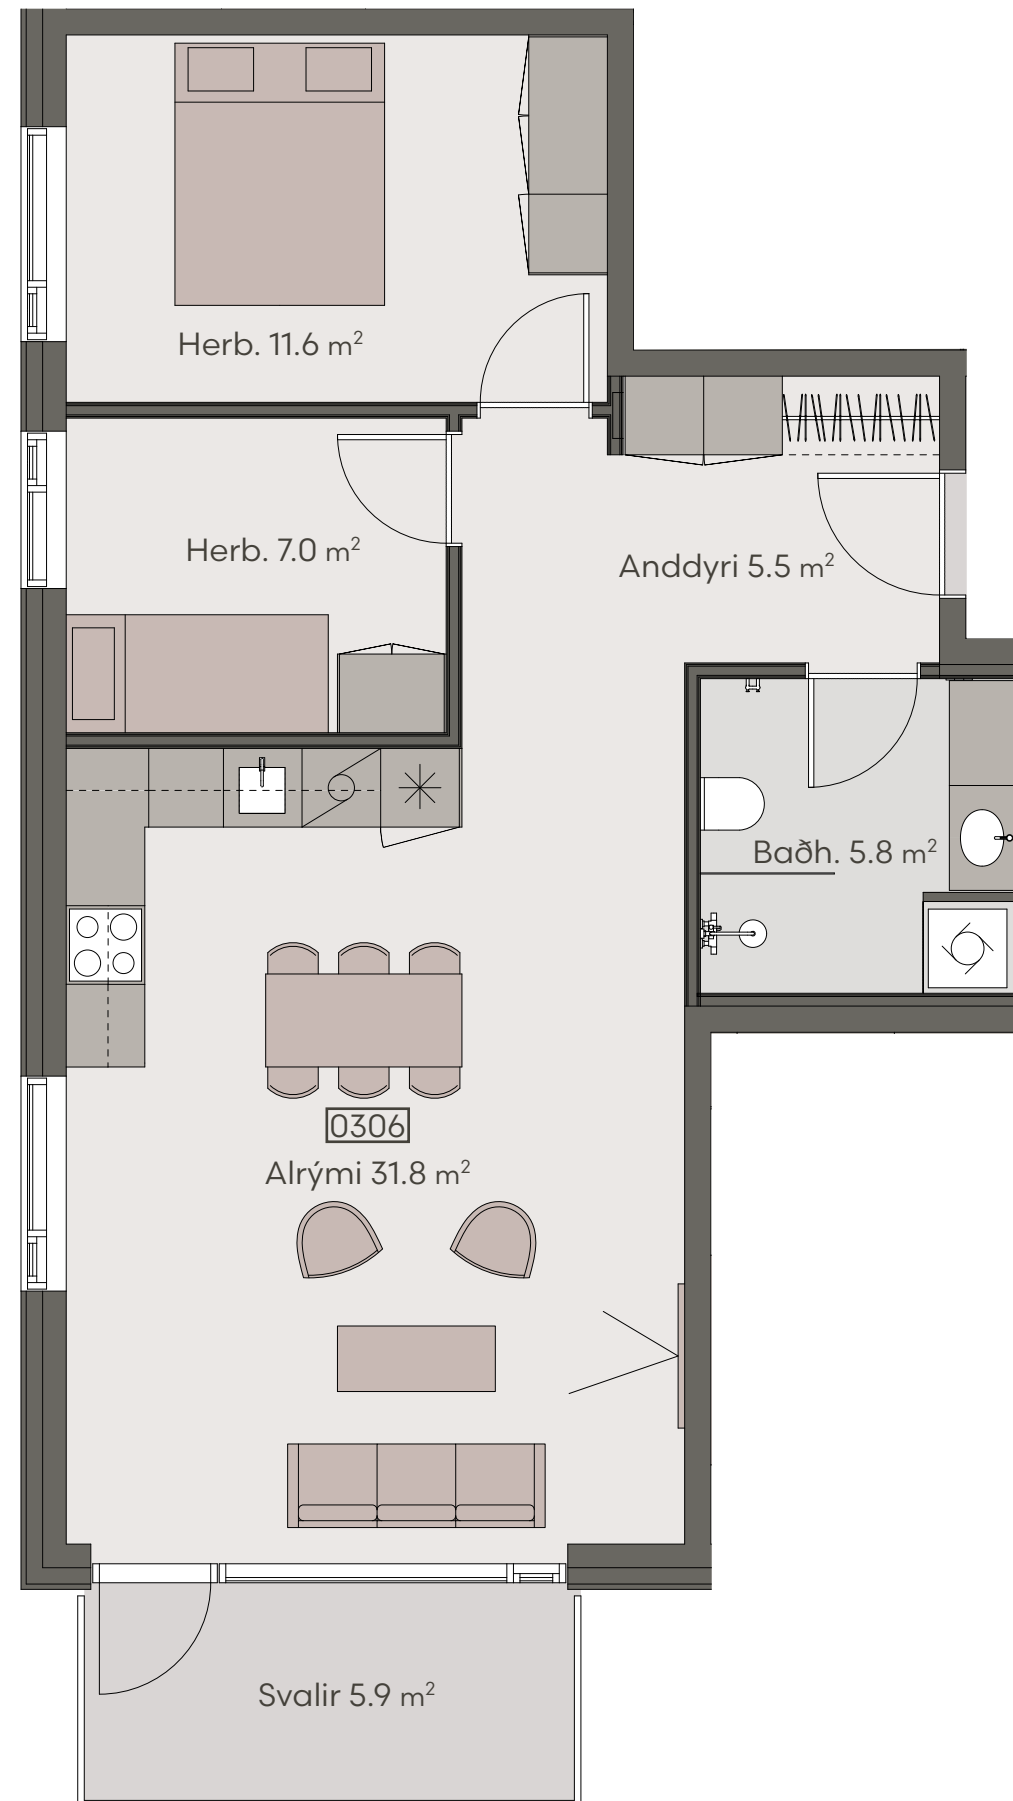

Hringhamar 29

Eign 208

Hæð	2
Herbergi	4
Birt stærð	82.5 m ²
Þar af geymsla	8.5 m ²
Svalir eru	5.9 m ²
Verð	kr.

Hringhamar 29

Eign 209

Hæð	2
Herbergi	3
Birt stærð	71.5 m ²
Þar af geymsla	5.6 m ²
Svalir eru	5.9 m ²
Verð	kr.

Hringhamar 29

Eign 210

Hæð	2
Herbergi	3
Birt stærð	71.5 m ²
Þar af geymsla	9.3 m ²
Svalir eru	5.9 m ²
Verð	kr.

Hringhamar 29

Eign 306

Hæð	3
Herbergi	3
Birt stærð	72.0 m ²
Þar af geymsla	8.4 m ²
Svalir eru	5.9 m ²
Verð	kr.

Hringhamar 29

Eign 307

Hæð	3
Herbergi	3
Birt stærð	70.6 m ²
Þar af geymsla	8.6 m ²
Svalir eru	5.9 m ²
Verð	kr.

Hringhamar 29

Eign 308

Hæð	3
Herbergi	4
Birt stærð	82.5 m ²
Þar af geymsla	10.0 m ²
Svalir eru	5.9 m ²
Verð	kr.