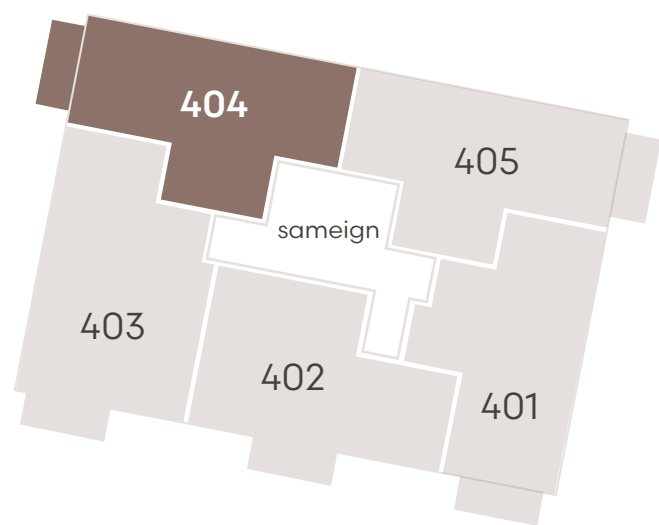

Hringhamar 27

Eign 304

Hæð	3
Herbergi	3
Birt stærð	71.5 m ²
Þar af geymsla	7.9 m ²
Svalir eru	5.9 m ²
Verð	kr.

Hringhamar 27

Eign 305

Hæð	3
Herbergi	3
Birt stærð	71.5 m ²
Þar af geymsla	7.5 m ²
Svalir eru	5.9 m ²
Verð	kr.

Hringhamar 27 Eign 401

Hæð	4
Herbergi	3
Birt stærð	72.0 m ²
Þar af geymsla	9.1 m ²
Svalir eru	5.9 m ²
Verð	kr.

Hringhamar 27

Eign 402

Hæð	4
Herbergi	3
Birt stærð	70.6 m ²
Þar af geymsla	9.0 m ²
Svalir eru	5.9 m ²
Verð	kr.

Hringhamar 27

Eign 403

Hæð	4
Herbergi	4
Birt stærð	82.5 m ²
Þar af geymsla	9.8 m ²
Svalir eru	5.9 m ²
Verð	kr.

Hringhamar 27

Eign 404

Hæð	4
Herbergi	3
Birt stærð	71.5 m ²
Þar af geymsla	8.0 m ²
Svalir eru	5.9 m ²
Verð	kr.