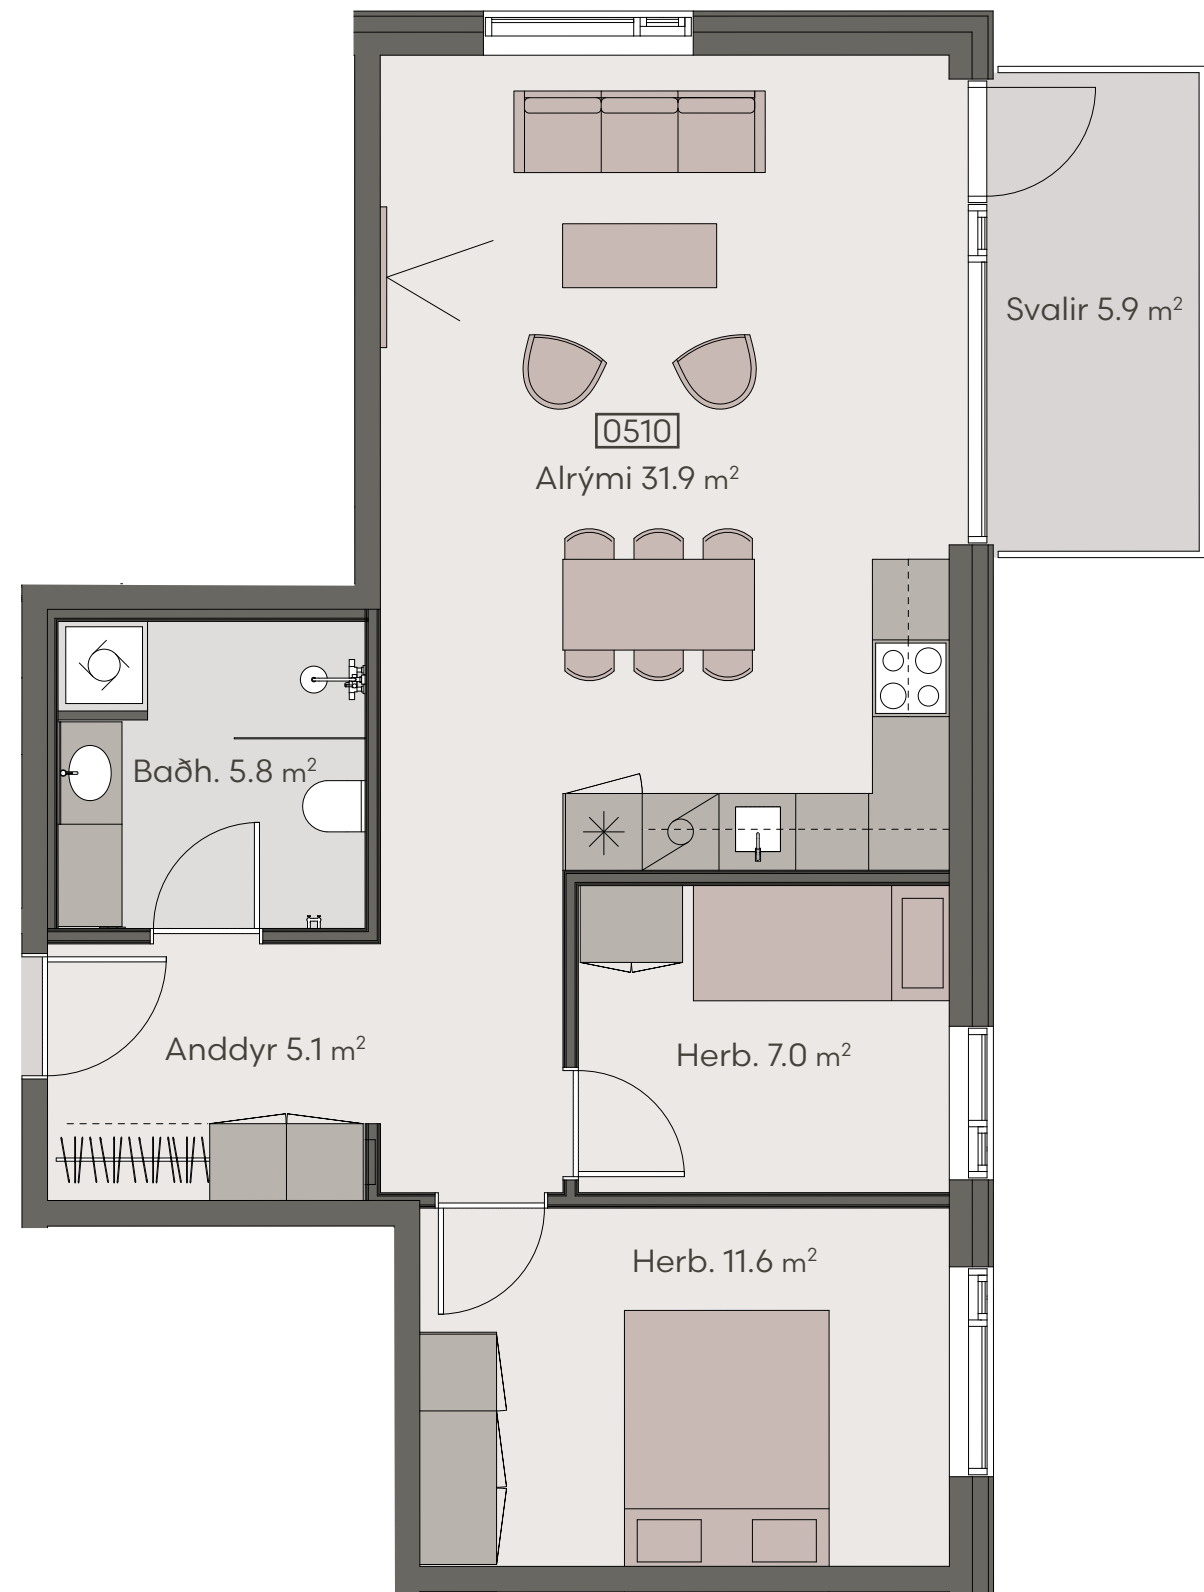

Hringhamar 29

Eign 507

Hæð	5
Herbergi	3
Birt stærð	70.6 m ²
Þar af geymsla	8.2 m ²
Svalir eru	5.9 m ²
Verð	kr.

Hringhamar 29

Eign 508

Hæð	5
Herbergi	4
Birt stærð	82.5 m ²
Þar af geymsla	9.8 m ²
Svalir eru	5.9 m ²
Verð	kr.

Hringhamar 29

Eign 509

Hæð	5
Herbergi	3
Birt stærð	71.5 m ²
Þar af geymsla	7.8 m ²
Svalir eru	5.9 m ²
Verð	kr.

Hringhamar 29

Eign 510

Hæð	5
Herbergi	3
Birt stærð	71.5 m ²
Þar af geymsla	8.3 m ²
Svalir eru	5.9 m ²
Verð	kr.