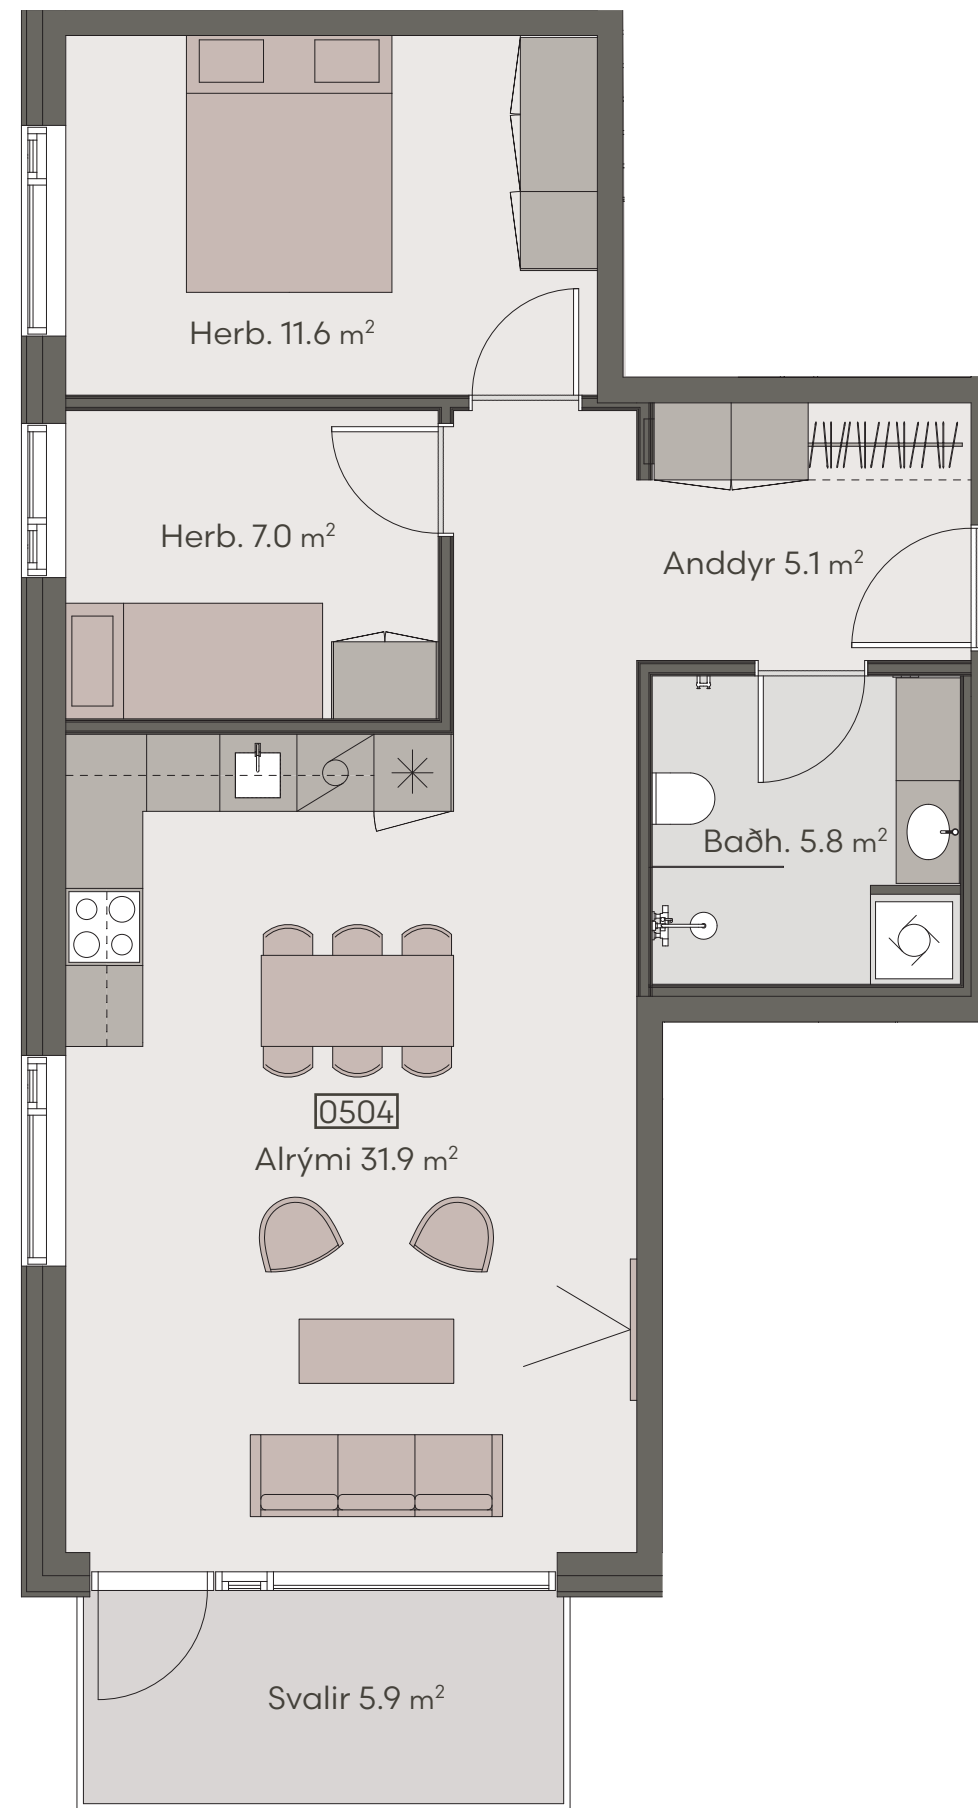

Hringhamar 27

Eign 502

Hæð	5
Herbergi	3
Birt stærð	70.6 m ²
Þar af geymsla	8.2 m ²
Svalir eru	5.9 m ²
Verð	kr.

Hringhamar 27

Eign 503

Hæð	5
Herbergi	4
Birt stærð	82.5 m ²
Þar af geymsla	9.8 m ²
Svalir eru	5.9 m ²
Verð	kr.

Hringhamar 27

Eign 504

Hæð	5
Herbergi	3
Birt stærð	71.5 m ²
Þar af geymsla	7.8 m ²
Svalir eru	5.9 m ²
Verð	kr.

Hringhamar 27

Eign 505

Hæð	5
Herbergi	3
Birt stærð	71.5 m ²
Þar af geymsla	8.3 m ²
Svalir eru	5.9 m ²
Verð	kr.

HRINGHAMAR 29

Hringhamar 29

Eign 105

Hæð	1
Herbergi	3
Birt stærð	74.2 m ²
Þar af geymsla	8.5 m ²
Sérnotaflötur er	11.6 m ²
Verð	kr.

Hringhamar 29

Eign 106

Hæð	1
Herbergi	2
Birt stærð	57.4 m ²
Þar af geymsla	5.6 m ²
Sérnotaflötur er	11.6 m ²
Verð	kr.

Hringhamar 29

Eign 107

Hæð	1
Herbergi	4
Birt stærð	82.5 m ²
Þar af geymsla	10.0 m ²
Sérnotaflötur er	11.6 m ²
Verð	kr.

Hringhamar 29

Eign 108

Hæð	1
Herbergi	3
Birt stærð	71.5 m ²
Þar af geymsla	9.1 m ²
Sérnotaflötur er	10.6 m ²
Verð	kr.