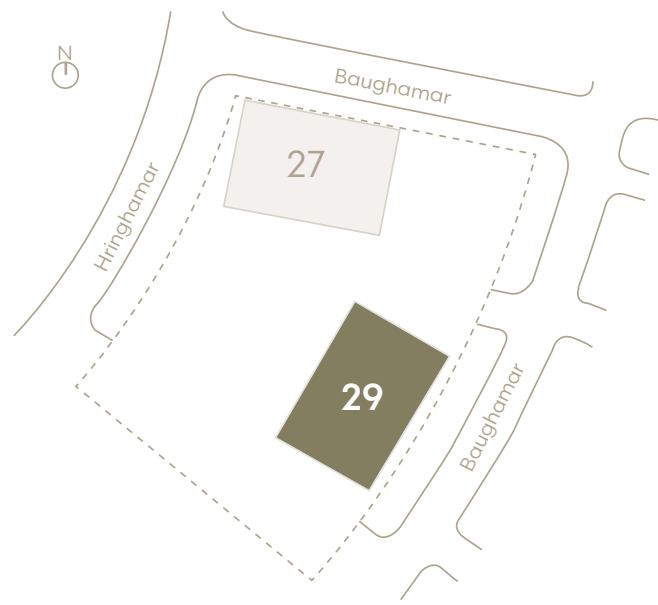

Hringhamar 29

Eign 309

Hæð	3
Herbergi	3
Birt stærð	71.5 m ²
Þar af geymsla	8.3 m ²
Svalir eru	5.9 m ²
Verð	kr.

Hringhamar 29

Eign 310

Hæð	3
Herbergi	3
Birt stærð	71.5 m ²
Þar af geymsla	7.5 m ²
Svalir eru	5.9 m ²
Verð	kr.