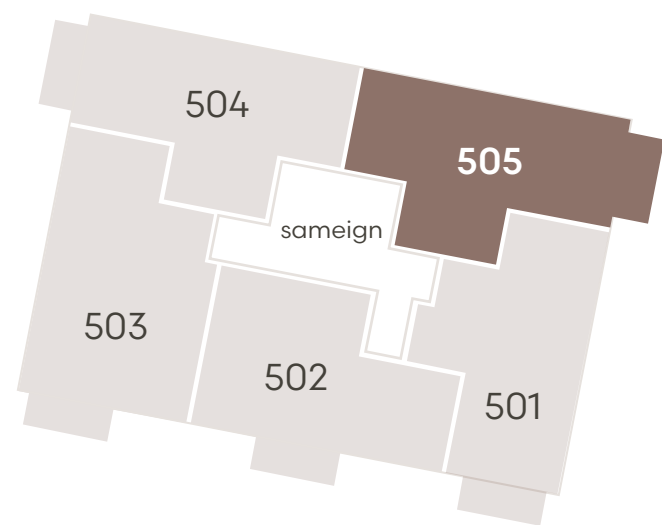

Hringhamar 27

Eign 405

Hæð	4
Herbergi	3
Birt stærð	71.5 m ²
Þar af geymsla	8.3 m ²
Svalir eru	5.9 m ²
Verð	kr.

Hringhamar 27 Eign 501

Hæð	5
Herbergi	3
Birt stærð	72.0 m ²
Þar af geymsla	8.4 m ²
Svalir eru	5.9 m ²
Verð	kr.

Hringhamar 27

Eign 502

Hæð	5
Herbergi	3
Birt stærð	70.6 m ²
Þar af geymsla	8.2 m ²
Svalir eru	5.9 m ²
Verð	kr.

Hringhamar 27

Eign 503

Hæð	5
Herbergi	4
Birt stærð	82.5 m ²
Þar af geymsla	9.8 m ²
Svalir eru	5.9 m ²
Verð	kr.

Hringhamar 27

Eign 504

Hæð	5
Herbergi	3
Birt stærð	71.5 m ²
Þar af geymsla	7.8 m ²
Svalir eru	5.9 m ²
Verð	kr.

Hringhamar 27

Eign 505

Hæð	5
Herbergi	3
Birt stærð	71.5 m ²
Þar af geymsla	8.3 m ²
Svalir eru	5.9 m ²
Verð	kr.

HRINGHAMAR 29

Hringhamar 29

Eign 105

Hæð	1
Herbergi	3
Birt stærð	74.2 m ²
Þar af geymsla	8.5 m ²
Sérnotaflötur er	11.6 m ²
Verð	kr.

Hringhamar 29

Eign 106

Hæð	1
Herbergi	2
Birt stærð	57.4 m ²
Þar af geymsla	5.6 m ²
Sérnotaflötur er	11.6 m ²
Verð	kr.