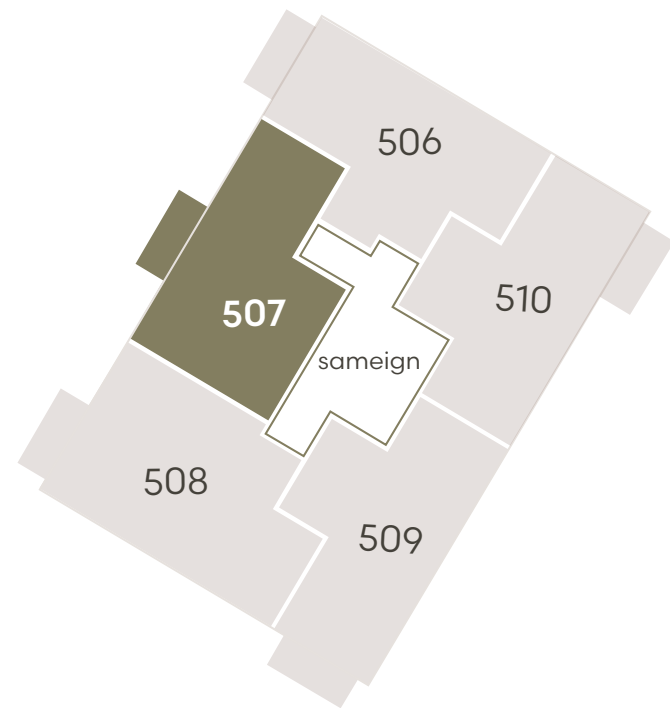

Hringhamar 29

Eign 410

Hæð	4
Herbergi	3
Birt stærð	71.5 m ²
Þar af geymsla	8.3 m ²
Svalir eru	5.9 m ²
Verð	kr.

Hringhamar 29

Eign 506

Hæð	5
Herbergi	3
Birt stærð	72.0 m ²
Þar af geymsla	8.4 m ²
Svalir eru	5.9 m ²
Verð	kr.