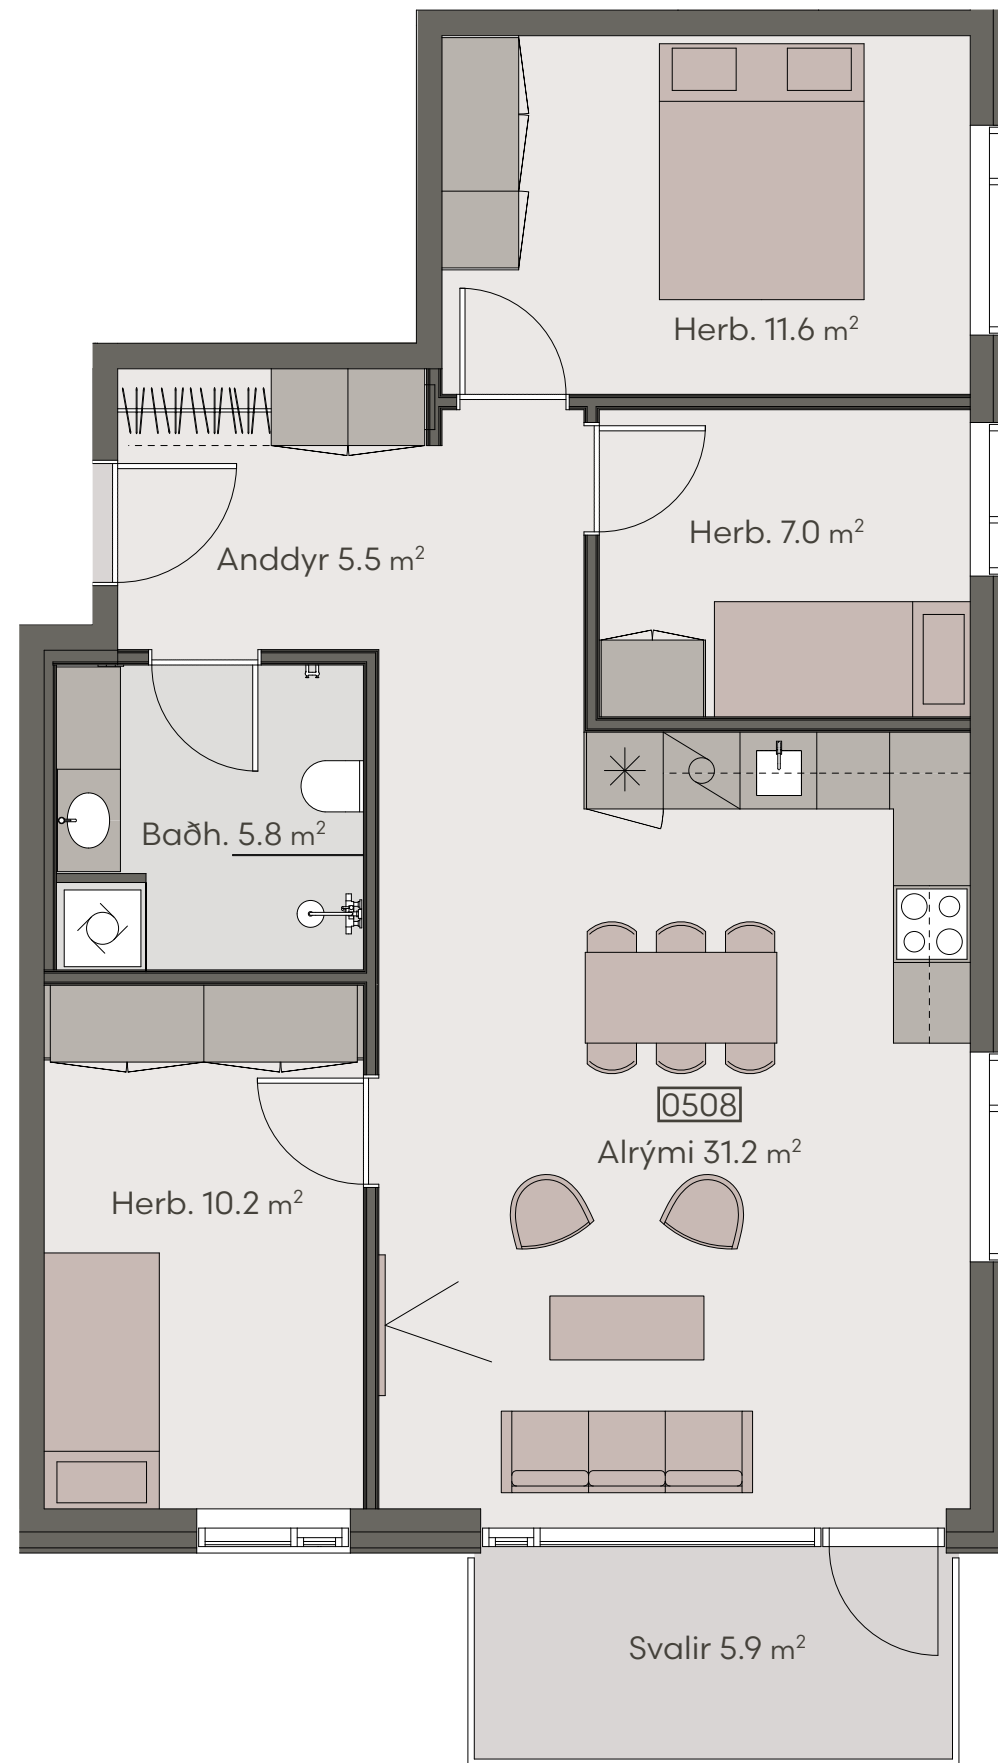

Hringhamar 27

Eign 103

Hæð	1
Herbergi	4
Birt stærð	82.5 m ²
Þar af geymsla	10.0 m ²
Sérnotaflötur er	11.6 m ²
Verð	SELD

Hringhamar 27

Eign 104

Hæð	1
Herbergi	3
Birt stærð	71.5 m ²
Þar af geymsla	9.1 m ²
Svalir eru	6.0 m ²
Verð	SELD

Hringhamar 29

Eign 410

Hæð	4
Herbergi	3
Birt stærð	71.5 m ²
Þar af geymsla	8.3 m ²
Svalir eru	5.9 m ²
Verð	kr.

Hringhamar 29

Eign 506

Hæð	5
Herbergi	3
Birt stærð	72.0 m ²
Þar af geymsla	8.4 m ²
Svalir eru	5.9 m ²
Verð	kr.

Hringhamar 29

Eign 507

Hæð	5
Herbergi	3
Birt stærð	70.6 m ²
Þar af geymsla	8.2 m ²
Svalir eru	5.9 m ²
Verð	kr.

Hringhamar 29

Eign 508

Hæð	5
Herbergi	4
Birt stærð	82.5 m ²
Þar af geymsla	9.8 m ²
Svalir eru	5.9 m ²
Verð	kr.

Hringhamar 29

Eign 509

Hæð	5
Herbergi	3
Birt stærð	71.5 m ²
Þar af geymsla	7.8 m ²
Svalir eru	5.9 m ²
Verð	kr.

Hringhamar 29

Eign 510

Hæð	5
Herbergi	3
Birt stærð	71.5 m ²
Þar af geymsla	8.3 m ²
Svalir eru	5.9 m ²
Verð	kr.