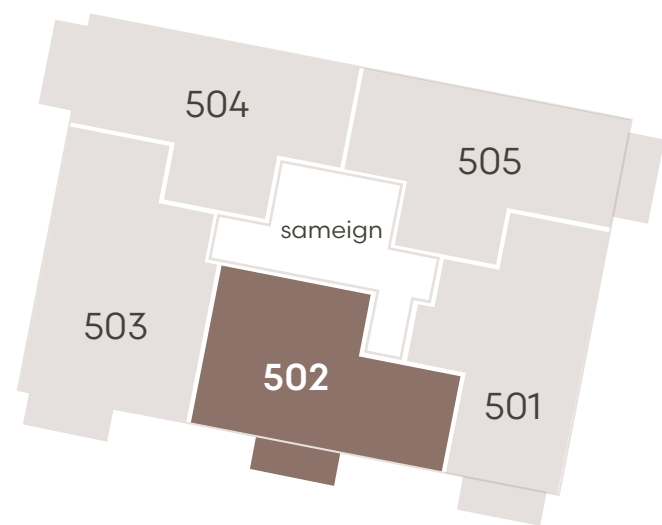

Hringhamar 27

Eign 403

Hæð	4
Herbergi	4
Birt stærð	82.5 m ²
Þar af geymsla	9.8 m ²
Svalir eru	5.9 m ²
Verð	kr.

Hringhamar 27

Eign 404

Hæð	4
Herbergi	3
Birt stærð	71.5 m ²
Þar af geymsla	8.0 m ²
Svalir eru	5.9 m ²
Verð	kr.

Hringhamar 27

Eign 405

Hæð	4
Herbergi	3
Birt stærð	71.5 m ²
Þar af geymsla	8.3 m ²
Svalir eru	5.9 m ²
Verð	kr.

Hringhamar 27 Eign 501

Hæð	5
Herbergi	3
Birt stærð	72.0 m ²
Þar af geymsla	8.4 m ²
Svalir eru	5.9 m ²
Verð	kr.

Hringhamar 27

Eign 502

Hæð	5
Herbergi	3
Birt stærð	70.6 m ²
Þar af geymsla	8.2 m ²
Svalir eru	5.9 m ²
Verð	kr.

Hringhamar 27

Eign 503

Hæð	5
Herbergi	4
Birt stærð	82.5 m ²
Þar af geymsla	9.8 m ²
Svalir eru	5.9 m ²
Verð	kr.

Hringhamar 27

Eign 504

Hæð	5
Herbergi	3
Birt stærð	71.5 m ²
Þar af geymsla	7.8 m ²
Svalir eru	5.9 m ²
Verð	kr.

Hringhamar 27

Eign 505

Hæð	5
Herbergi	3
Birt stærð	71.5 m ²
Þar af geymsla	8.3 m ²
Svalir eru	5.9 m ²
Verð	kr.