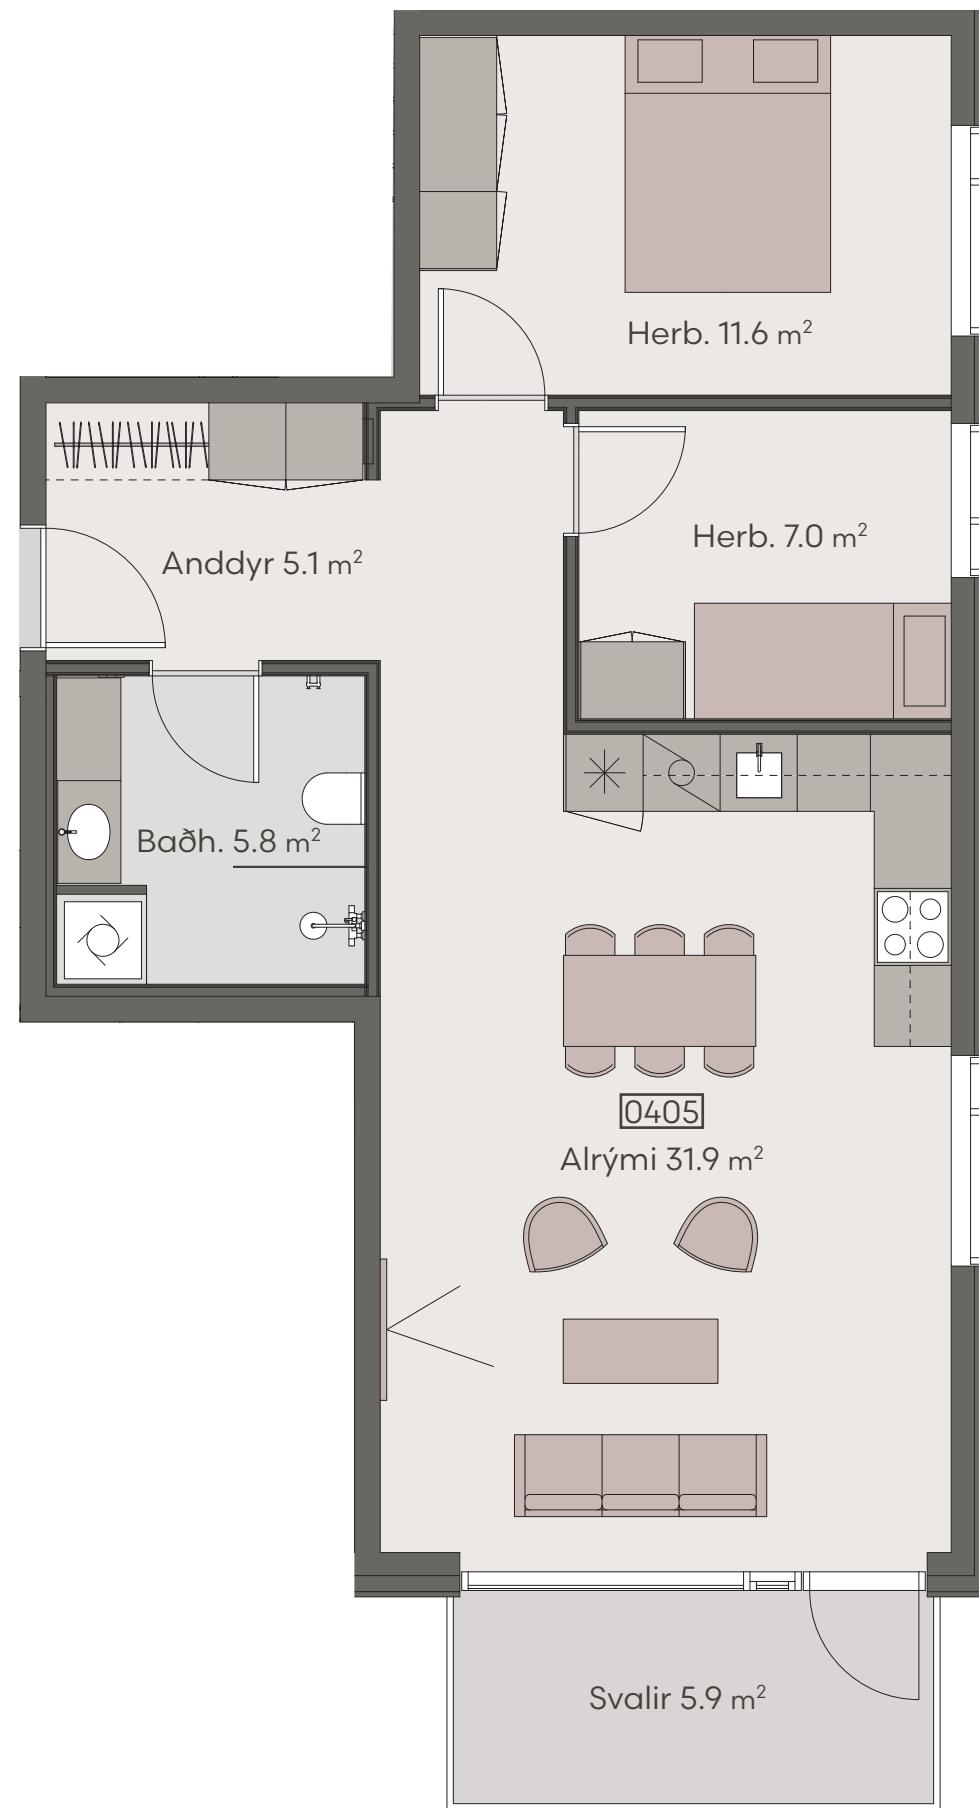

Hringhamar 27 - 29

HRINGHAMAR 27

Hringhamar 27

Eign 101

Hæð	1
Herbergi	3
Birt stærð	74.2 m ²
Þar af geymsla	8.5 m ²
Sérnotaflötur er	11.6 m ²
Verð	SELD

Hringhamar 27

Eign 102

Hæð	1
Herbergi	2
Birt stærð	57.4 m ²
Þar af geymsla	5.6 m ²
Sérnotaflötur er	11.6 m ²
Verð	SELD

Hringhamar 27 Eign 401

Hæð	4
Herbergi	3
Birt stærð	72.0 m ²
Þar af geymsla	9.1 m ²
Svalir eru	5.9 m ²
Verð	kr.

Hringhamar 27

Eign 402

Hæð	4
Herbergi	3
Birt stærð	70.6 m ²
Þar af geymsla	9.0 m ²
Svalir eru	5.9 m ²
Verð	kr.

Hringhamar 27

Eign 403

Hæð	4
Herbergi	4
Birt stærð	82.5 m ²
Þar af geymsla	9.8 m ²
Svalir eru	5.9 m ²
Verð	kr.

Hringhamar 27

Eign 404

Hæð	4
Herbergi	3
Birt stærð	71.5 m ²
Þar af geymsla	8.0 m ²
Svalir eru	5.9 m ²
Verð	kr.

Hringhamar 27

Eign 405

Hæð	4
Herbergi	3
Birt stærð	71.5 m ²
Þar af geymsla	8.3 m ²
Svalir eru	5.9 m ²
Verð	kr.

Hringhamar 27 Eign 501

Hæð	5
Herbergi	3
Birt stærð	72.0 m ²
Þar af geymsla	8.4 m ²
Svalir eru	5.9 m ²
Verð	kr.