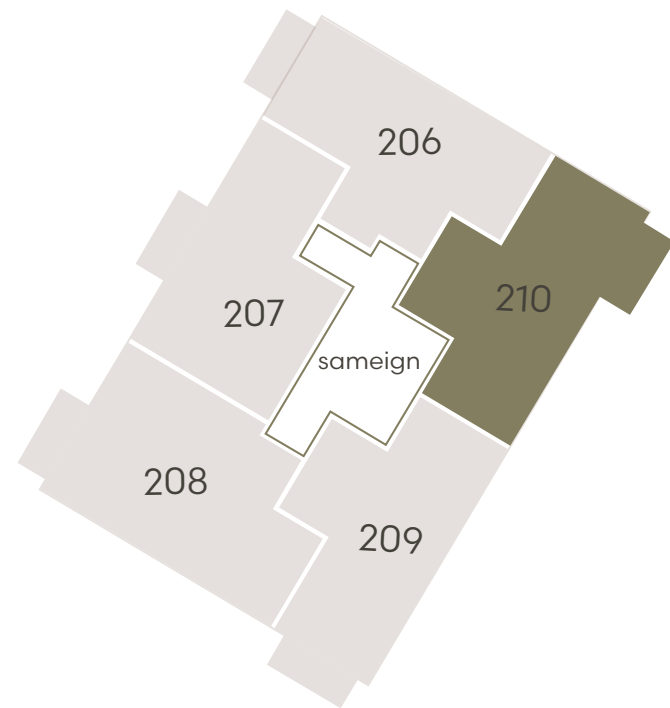

Hringhamar 29

Eign 208

Hæð	2
Herbergi	4
Birt stærð	82.5 m ²
Þar af geymsla	8.5 m ²
Svalir eru	5.9 m ²
Verð	kr.

Hringhamar 29

Eign 209

Hæð	2
Herbergi	3
Birt stærð	71.5 m ²
Þar af geymsla	5.6 m ²
Svalir eru	5.9 m ²
Verð	kr.