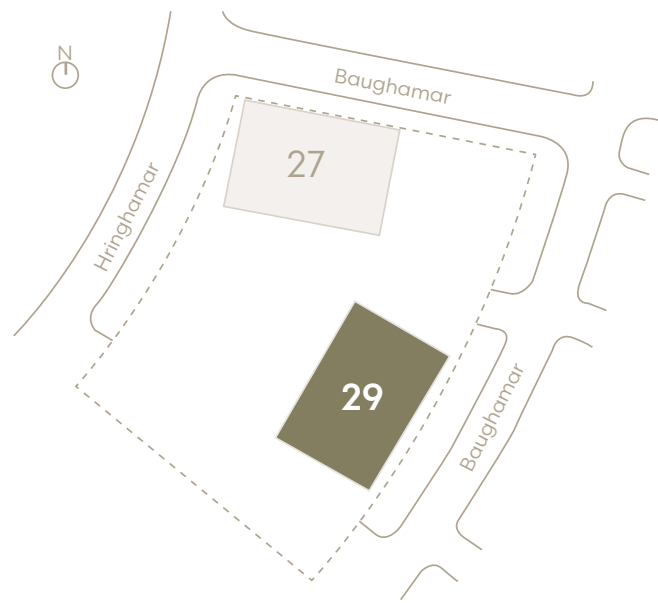

Hringhamar 29

Eign 507

Hæð	5
Herbergi	3
Birt stærð	70.6 m ²
Þar af geymsla	8.2 m ²
Svalir eru	5.9 m ²
Verð	kr.

Hringhamar 29

Eign 508

Hæð	5
Herbergi	4
Birt stærð	82.5 m ²
Þar af geymsla	9.8 m ²
Svalir eru	5.9 m ²
Verð	kr.