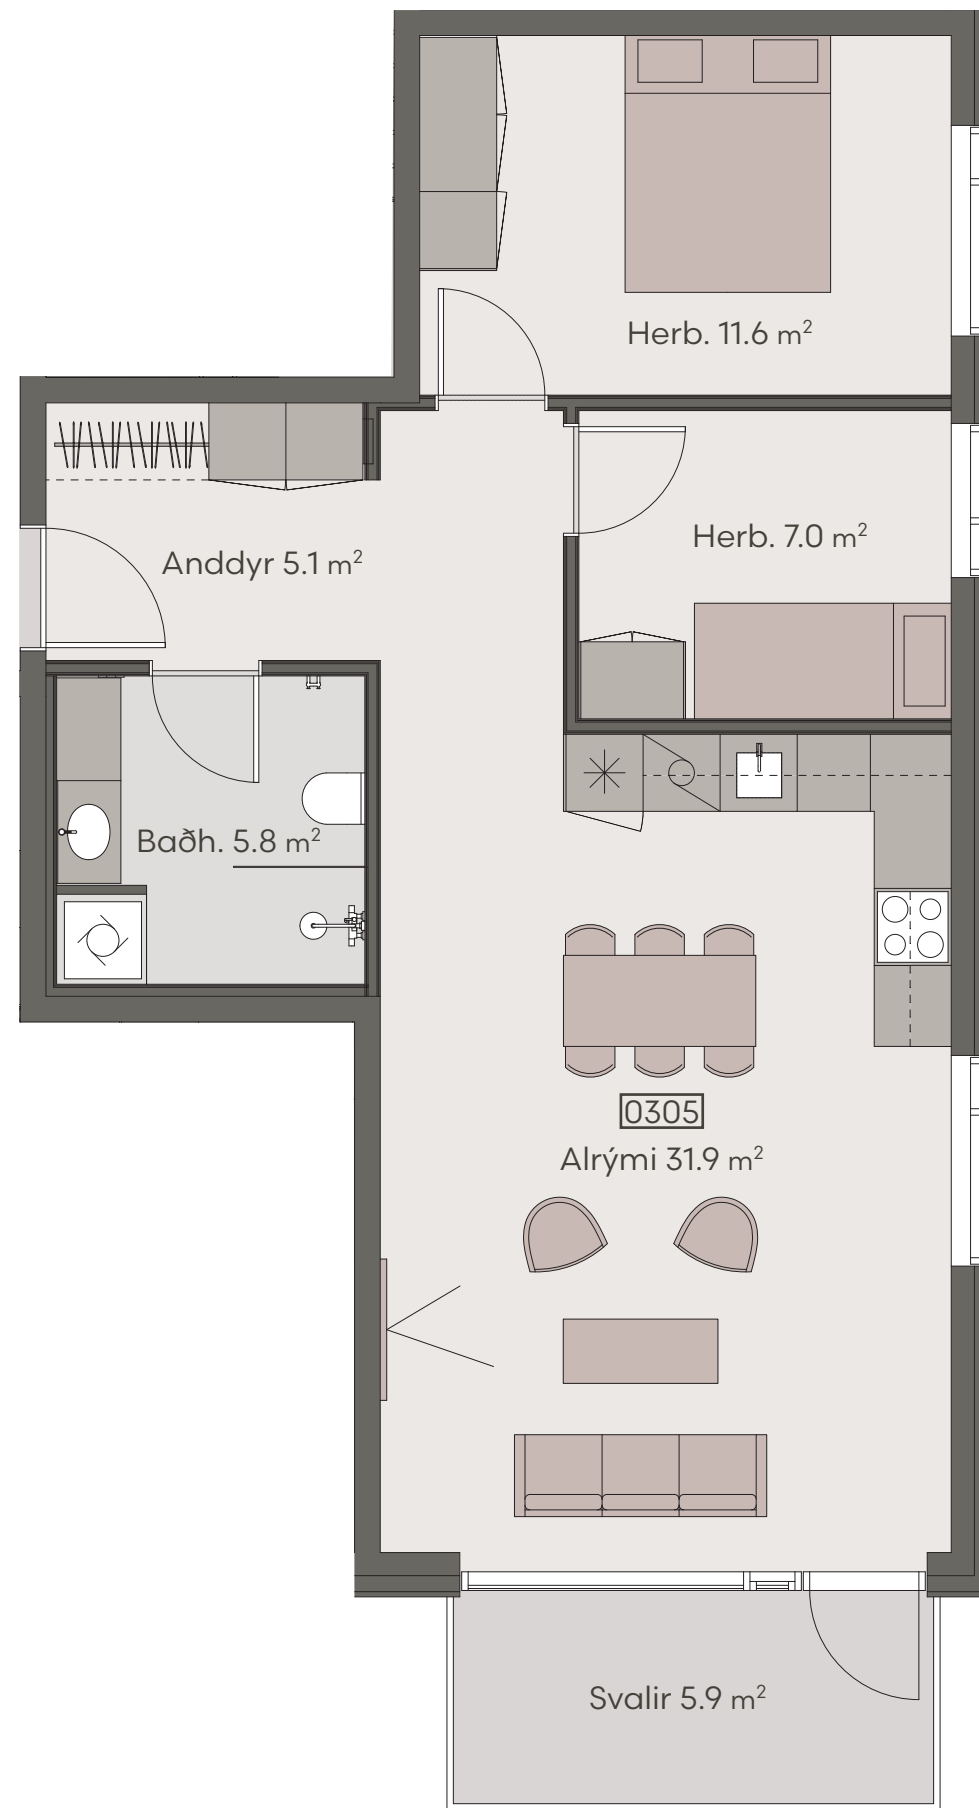

Hringhamar 27

Eign 302

Hæð	3
Herbergi	3
Birt stærð	70.6 m ²
Þar af geymsla	8.6 m ²
Svalir eru	6.0 m ²
Verð	kr.

Hringhamar 27

Eign 303

Hæð	3
Herbergi	4
Birt stærð	82.5 m ²
Þar af geymsla	9.6 m ²
Svalir eru	5.9 m ²
Verð	kr.

Hringhamar 27

Eign 304

Hæð	3
Herbergi	3
Birt stærð	71.5 m ²
Þar af geymsla	7.9 m ²
Svalir eru	5.9 m ²
Verð	kr.

Hringhamar 27

Eign 305

Hæð	3
Herbergi	3
Birt stærð	71.5 m ²
Þar af geymsla	7.5 m ²
Svalir eru	5.9 m ²
Verð	kr.

Hringhamar 27 Eign 401

Hæð	4
Herbergi	3
Birt stærð	72.0 m ²
Þar af geymsla	9.1 m ²
Svalir eru	5.9 m ²
Verð	kr.

Hringhamar 27

Eign 402

Hæð	4
Herbergi	3
Birt stærð	70.6 m ²
Þar af geymsla	9.0 m ²
Svalir eru	5.9 m ²
Verð	kr.

Hringhamar 27

Eign 403

Hæð	4
Herbergi	4
Birt stærð	82.5 m ²
Þar af geymsla	9.8 m ²
Svalir eru	5.9 m ²
Verð	kr.

Hringhamar 27

Eign 404

Hæð	4
Herbergi	3
Birt stærð	71.5 m ²
Þar af geymsla	8.0 m ²
Svalir eru	5.9 m ²
Verð	kr.