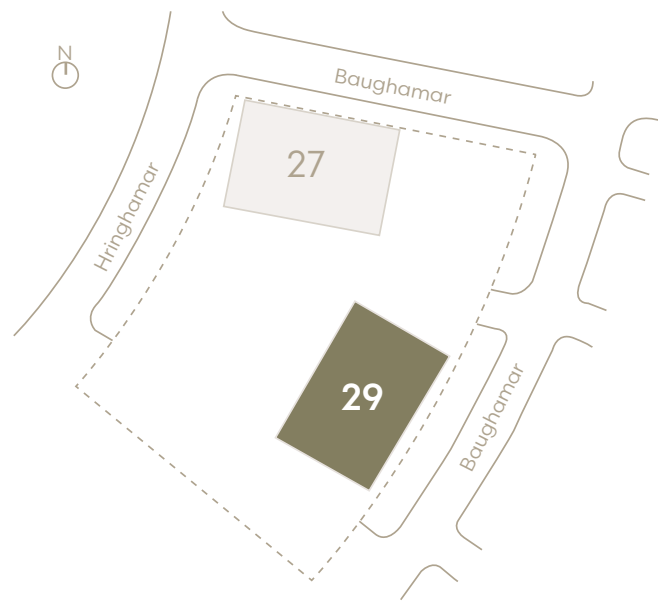

Hringhamar 29

Eign 508

Hæð	5
Herbergi	4
Birt stærð	82.5 m²
Þar af geymsla	9.8 m²
Svalir eru	5.9 m²
Verð	kr.