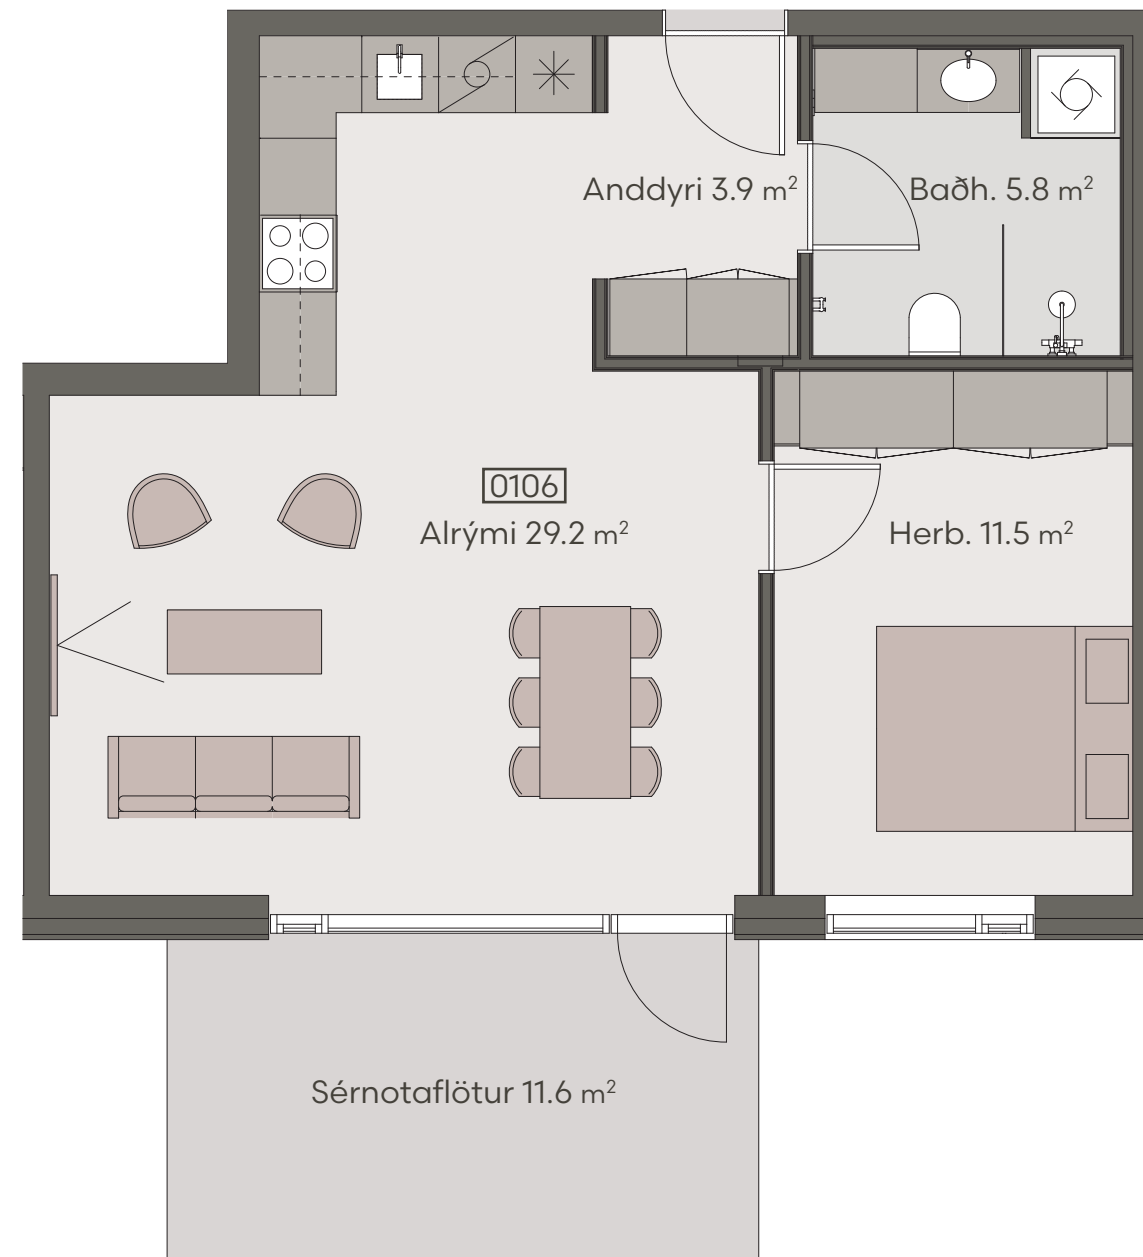

HRINGHAMAR 29

Hringhamar 29

Eign 105

Hæð	1
Herbergi	3
Birt stærð	74.2 m ²
Þar af geymsla	8.5 m ²
Sérnotaflötur er	11.6 m ²
Verð	kr.

Hringhamar 29

Eign 106

Hæð	1
Herbergi	2
Birt stærð	57.4 m ²
Þar af geymsla	5.6 m ²
Sérnotaflötur er	11.6 m ²
Verð	kr.

Hringhamar 29

Eign 107

Hæð	1
Herbergi	4
Birt stærð	82.5 m ²
Þar af geymsla	10.0 m ²
Sérnotaflötur er	11.6 m ²
Verð	kr.

Hringhamar 29

Eign 108

Hæð	1
Herbergi	3
Birt stærð	71.5 m ²
Þar af geymsla	9.1 m ²
Sérnotaflötur er	10.6 m ²
Verð	kr.