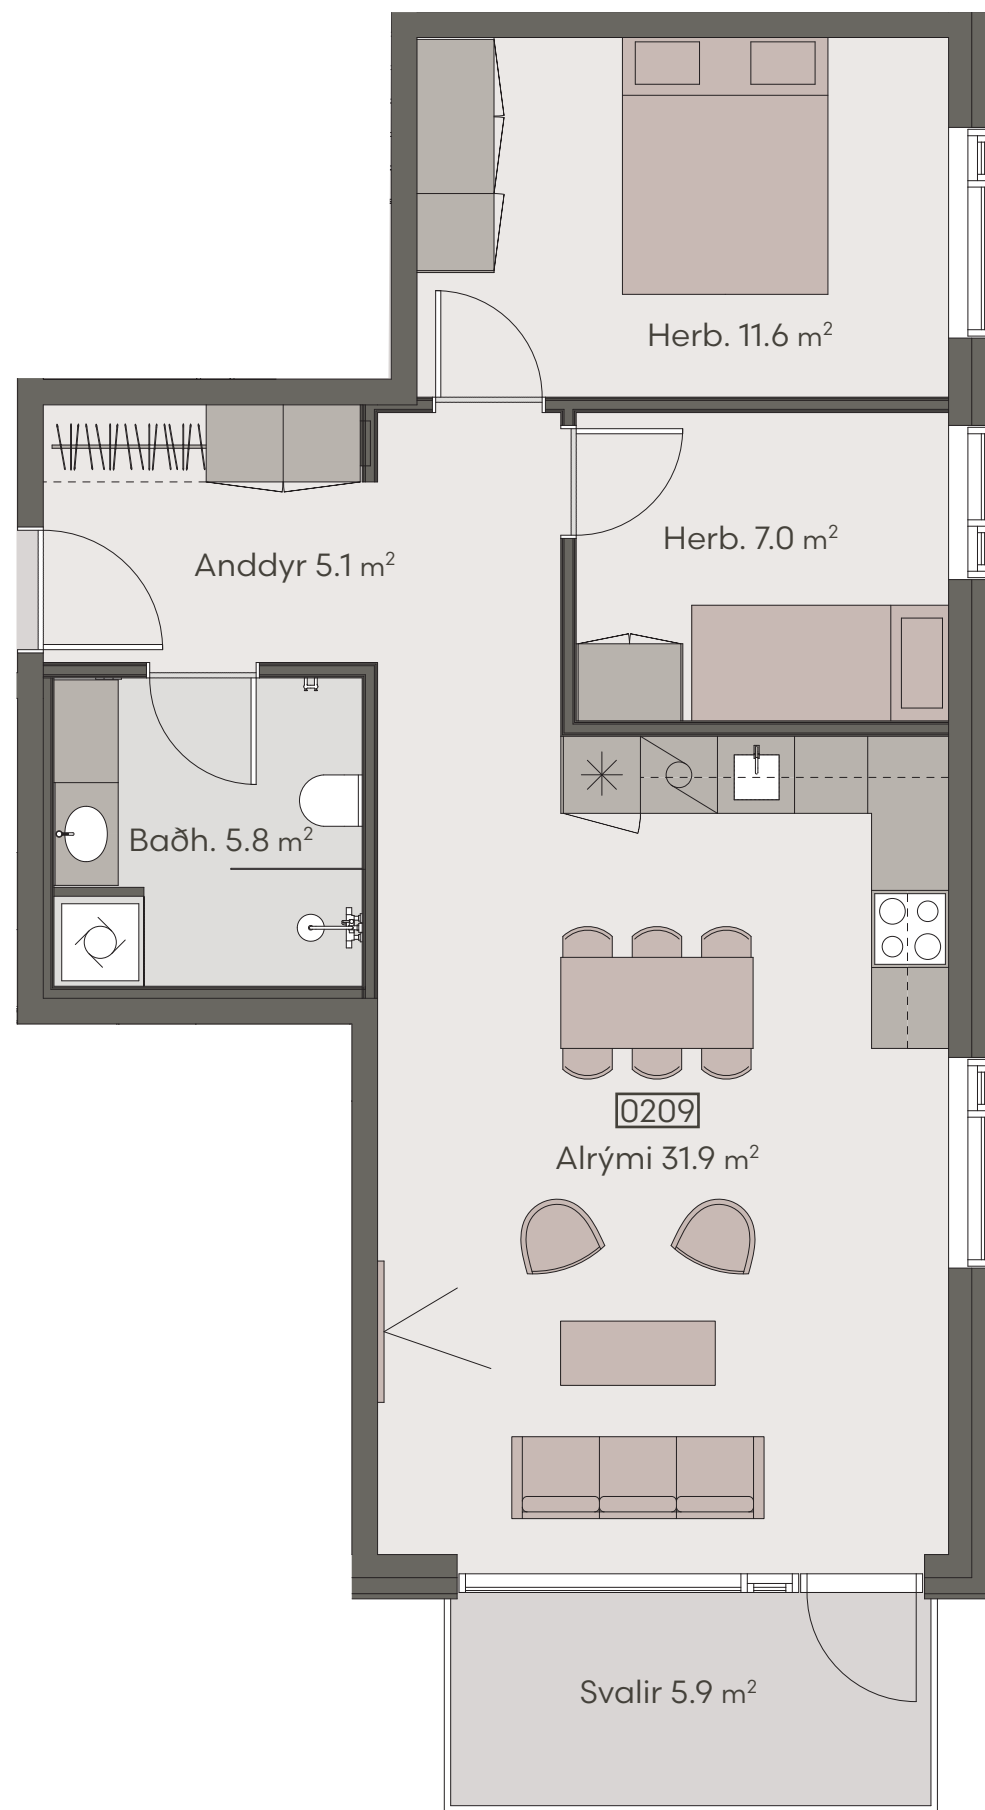

Hringhamar 29

Eign 107

Hæð	1
Herbergi	4
Birt stærð	82.5 m ²
Þar af geymsla	10.0 m ²
Sérnotaflötur er	11.6 m ²
Verð	kr.

Hringhamar 29

Eign 108

Hæð	1
Herbergi	3
Birt stærð	71.5 m ²
Þar af geymsla	9.1 m ²
Sérnotaflötur er	10.6 m ²
Verð	kr.

Hringhamar 29

Eign 206

Hæð	2
Herbergi	3
Birt stærð	72.0 m ²
Þar af geymsla	8.6 m ²
Svalir eru	5.9 m ²
Verð	kr.

Hringhamar 29

Eign 207

Hæð	2
Herbergi	3
Birt stærð	70.6 m ²
Þar af geymsla	9.0 m ²
Svalir eru	5.9 m ²
Verð	kr.

Hringhamar 29

Eign 208

Hæð	2
Herbergi	4
Birt stærð	82.5 m ²
Þar af geymsla	8.5 m ²
Svalir eru	5.9 m ²
Verð	kr.

Hringhamar 29

Eign 209

Hæð	2
Herbergi	3
Birt stærð	71.5 m ²
Þar af geymsla	5.6 m ²
Svalir eru	5.9 m ²
Verð	kr.

Hringhamar 29

Eign 210

Hæð	2
Herbergi	3
Birt stærð	71.5 m ²
Þar af geymsla	9.3 m ²
Svalir eru	5.9 m ²
Verð	kr.

Hringhamar 29

Eign 306

Hæð	3
Herbergi	3
Birt stærð	72.0 m ²
Þar af geymsla	8.4 m ²
Svalir eru	5.9 m ²
Verð	kr.