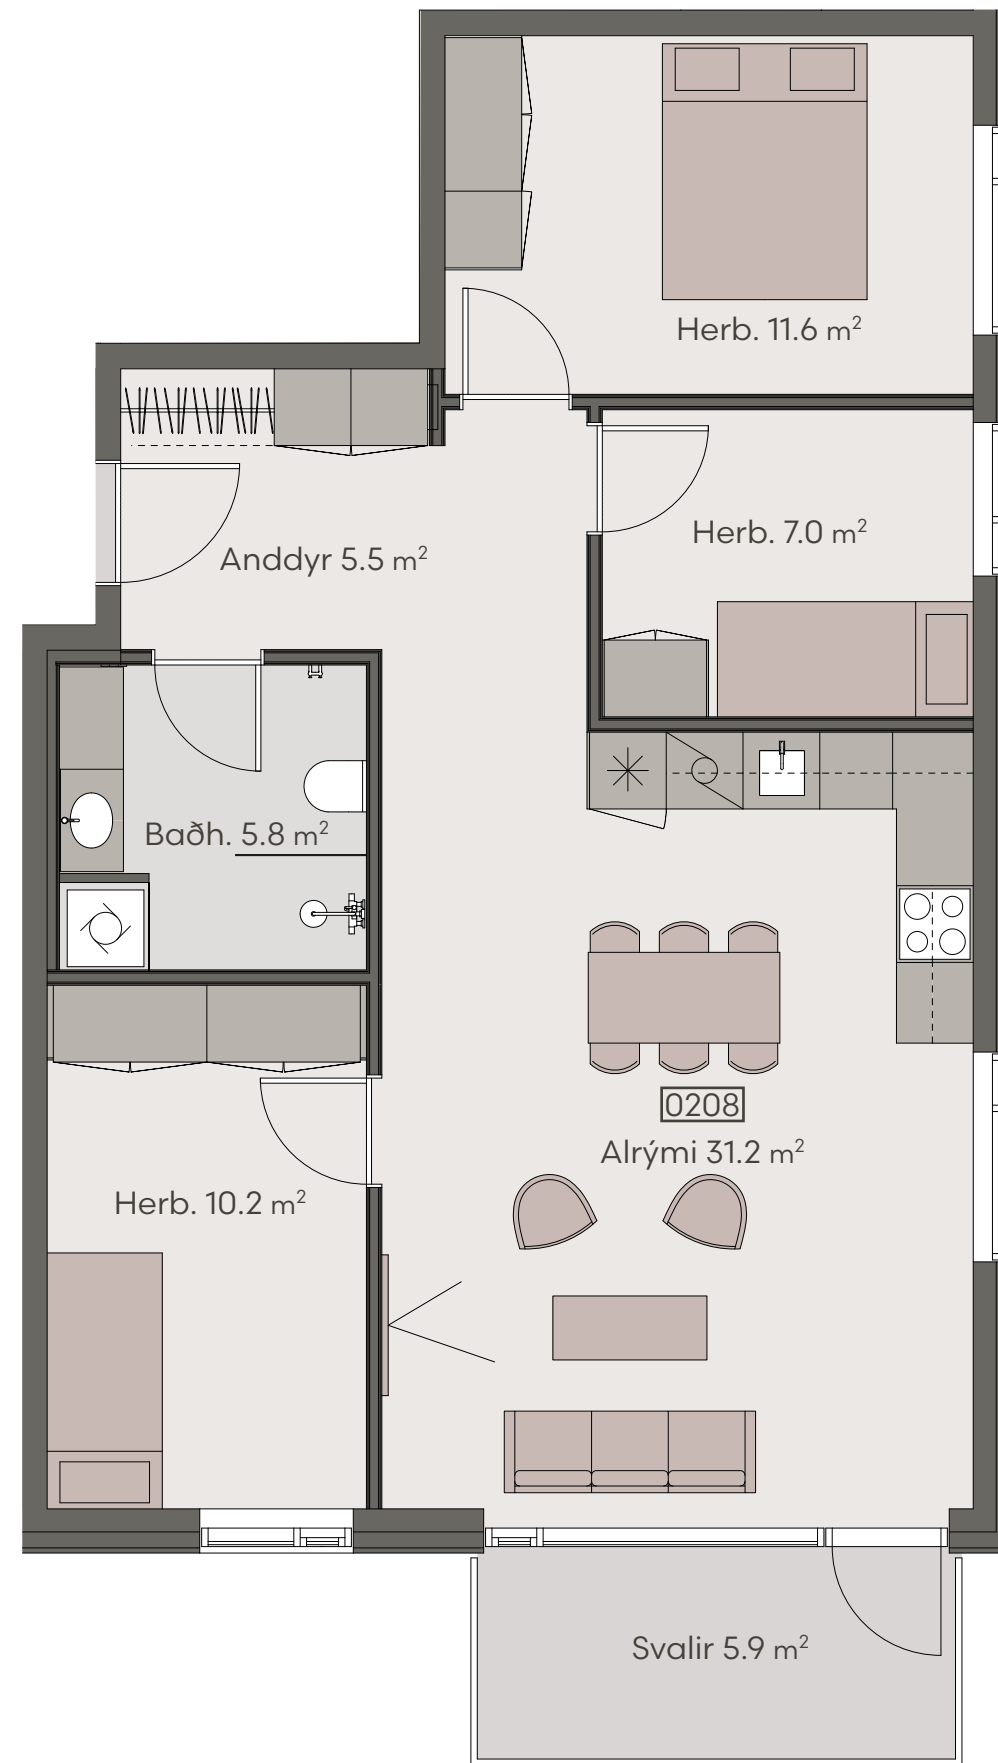

Hringhamar 29

Eign 107

Hæð	1
Herbergi	4
Birt stærð	82.5 m ²
Þar af geymsla	10.0 m ²
Sérnotaflötur er	11.6 m ²
Verð	kr.

Hringhamar 29

Eign 108

Hæð	1
Herbergi	3
Birt stærð	71.5 m ²
Þar af geymsla	9.1 m ²
Sérnotaflötur er	10.6 m ²
Verð	kr.

Hringhamar 29

Eign 206

Hæð	2
Herbergi	3
Birt stærð	72.0 m ²
Þar af geymsla	8.6 m ²
Svalir eru	5.9 m ²
Verð	kr.

Hringhamar 29

Eign 207

Hæð	2
Herbergi	3
Birt stærð	70.6 m ²
Þar af geymsla	9.0 m ²
Svalir eru	5.9 m ²
Verð	kr.

Hringhamar 29

Eign 208

Hæð	2
Herbergi	4
Birt stærð	82.5 m ²
Þar af geymsla	8.5 m ²
Svalir eru	5.9 m ²
Verð	kr.

Hringhamar 29

Eign 209

Hæð	2
Herbergi	3
Birt stærð	71.5 m ²
Þar af geymsla	5.6 m ²
Svalir eru	5.9 m ²
Verð	kr.

Hringhamar 29

Eign 210

Hæð	2
Herbergi	3
Birt stærð	71.5 m ²
Þar af geymsla	9.3 m ²
Svalir eru	5.9 m ²
Verð	kr.

Hringhamar 29

Eign 306

Hæð	3
Herbergi	3
Birt stærð	72.0 m ²
Þar af geymsla	8.4 m ²
Svalir eru	5.9 m ²
Verð	kr.