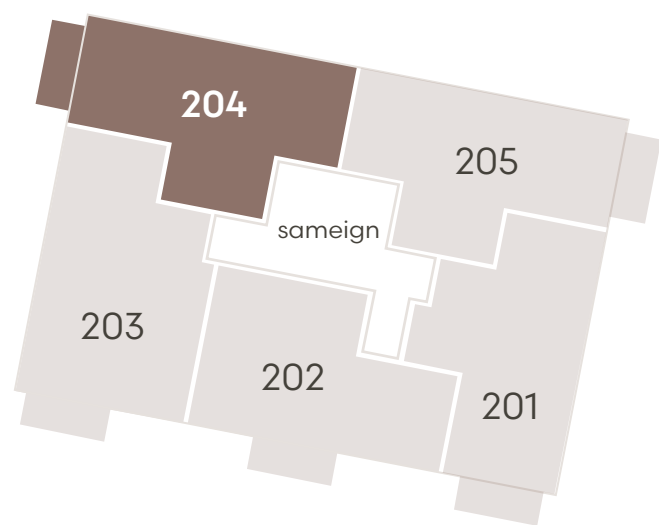

Hringhamar 27 - 29

HRINGHAMAR 27

Hringhamar 27

Eign 101

Hæð	1
Herbergi	3
Birt stærð	74.2 m ²
Þar af geymsla	8.5 m ²
Sérnotaflötur er	11.6 m ²
Verð	SELD

Hringhamar 27

Eign 102

Hæð	1
Herbergi	2
Birt stærð	57.4 m ²
Þar af geymsla	5.6 m ²
Sérnotaflötur er	11.6 m ²
Verð	SELD

Hringhamar 27

Eign 103

Hæð	1
Herbergi	4
Birt stærð	82.5 m ²
Þar af geymsla	10.0 m ²
Sérnotaflötur er	11.6 m ²
Verð	SELD

Hringhamar 27

Eign 104

Hæð	1
Herbergi	3
Birt stærð	71.5 m ²
Þar af geymsla	9.1 m ²
Svalir eru	6.0 m ²
Verð	SELD

Hringhamar 27

Eign 201

Hæð	2
Herbergi	3
Birt stærð	72.0 m ²
Þar af geymsla	8.6 m ²
Svalir eru	5.9 m ²
Verð	kr.

Hringhamar 27

Eign 202

Hæð	2
Herbergi	3
Birt stærð	70.6 m ²
Þar af geymsla	9.0 m ²
Svalir eru	5.9 m ²
Verð	kr.

Hringhamar 27

Eign 203

Hæð	2
Herbergi	4
Birt stærð	82.5 m ²
Þar af geymsla	8.5 m ²
Svalir eru	5.9 m ²
Verð	kr.

Hringhamar 27

Eign 204

Hæð	2
Herbergi	3
Birt stærð	71.5 m ²
Þar af geymsla	5.6 m ²
Svalir eru	6.0 m ²
Verð	kr.