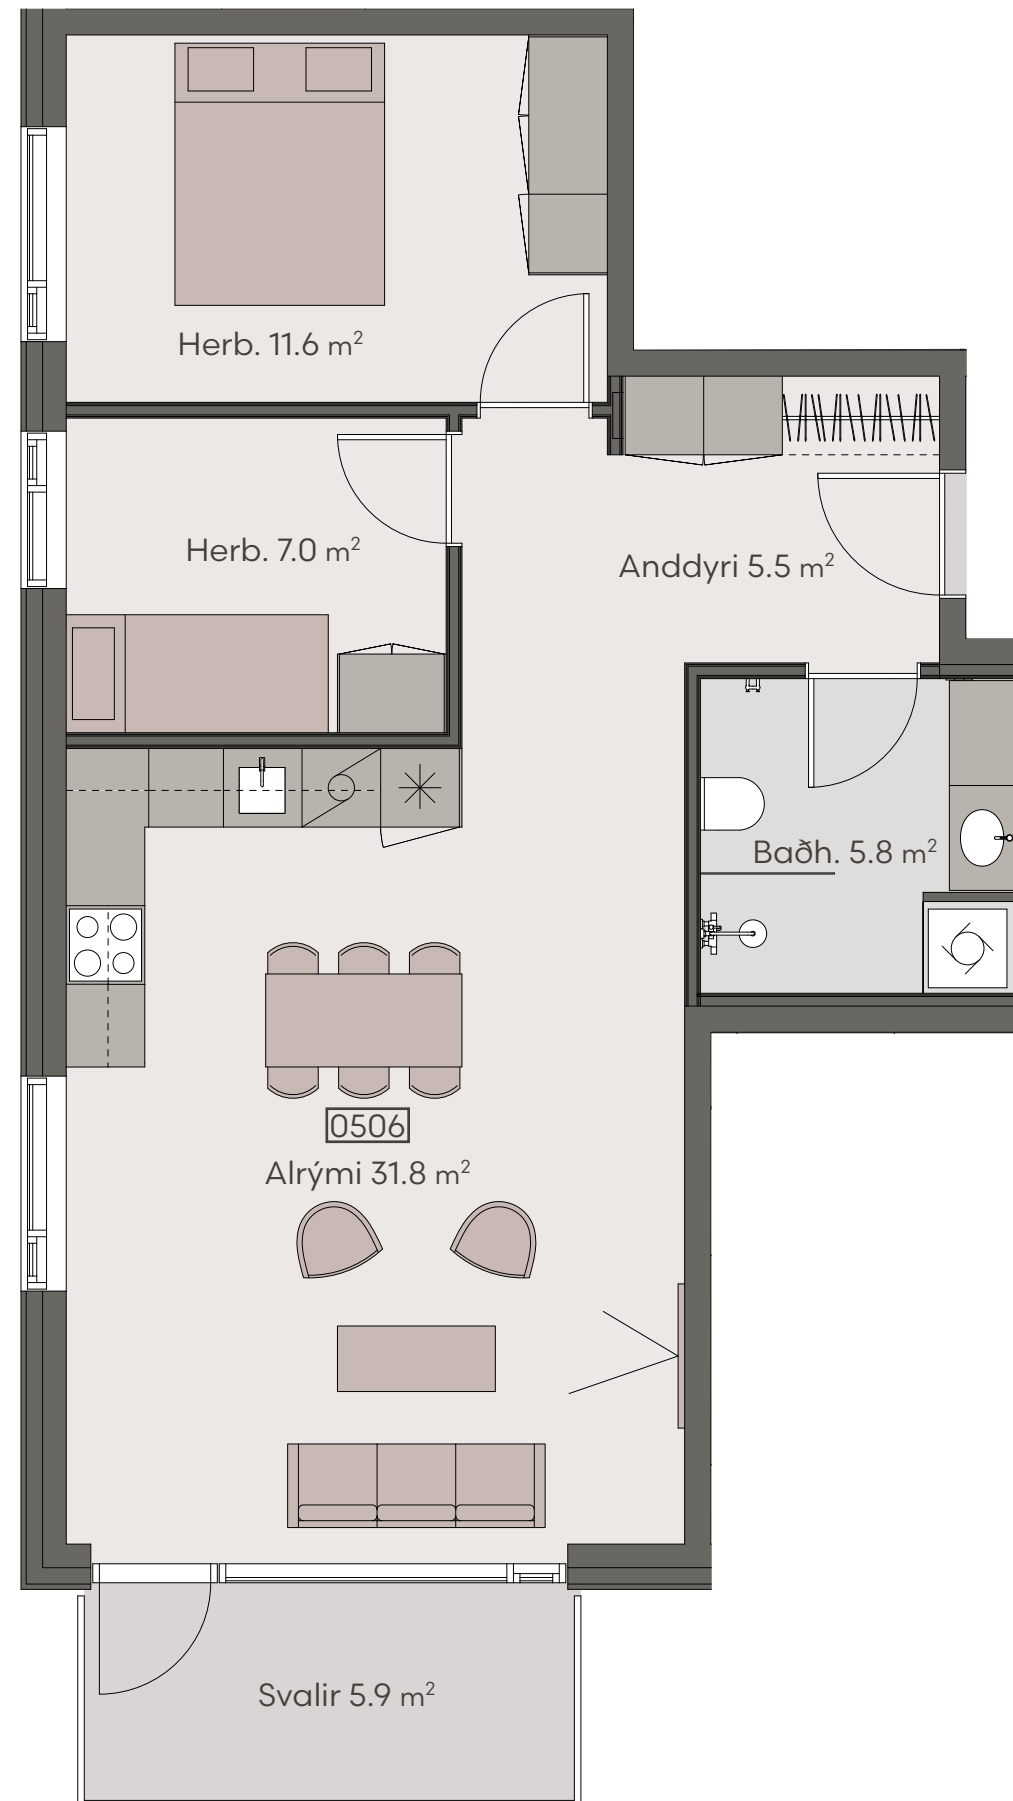

Hringhamar 29

Eign 408

Hæð	4
Herbergi	4
Birt stærð	82.5 m ²
Þar af geymsla	9.8 m ²
Svalir eru	5.9 m ²
Verð	kr.

Hringhamar 29

Eign 409

Hæð	4
Herbergi	3
Birt stærð	71.5 m ²
Þar af geymsla	8.0 m ²
Svalir eru	5.9 m ²
Verð	kr.

Hringhamar 29

Eign 410

Hæð	4
Herbergi	3
Birt stærð	71.5 m ²
Þar af geymsla	8.3 m ²
Svalir eru	5.9 m ²
Verð	kr.

Hringhamar 29

Eign 506

Hæð	5
Herbergi	3
Birt stærð	72.0 m ²
Þar af geymsla	8.4 m ²
Svalir eru	5.9 m ²
Verð	kr.

Hringhamar 29

Eign 507

Hæð	5
Herbergi	3
Birt stærð	70.6 m ²
Þar af geymsla	8.2 m ²
Svalir eru	5.9 m ²
Verð	kr.

Hringhamar 29

Eign 508

Hæð	5
Herbergi	4
Birt stærð	82.5 m ²
Þar af geymsla	9.8 m ²
Svalir eru	5.9 m ²
Verð	kr.