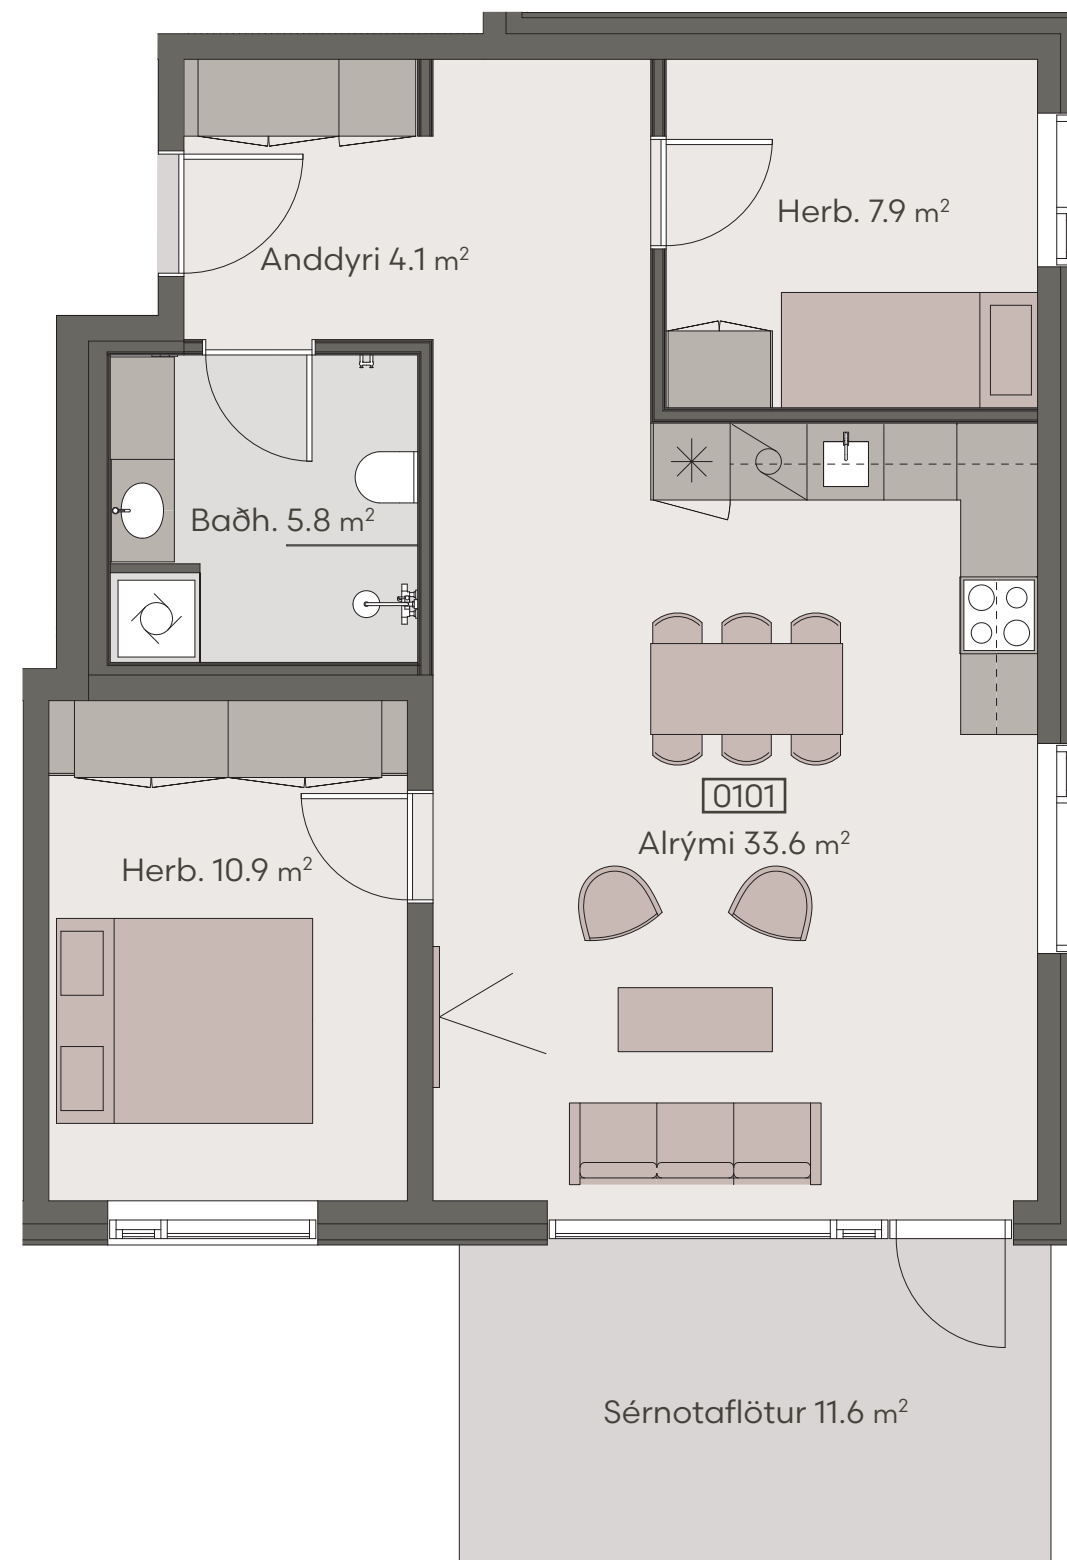

Hringhamar 27 - 29

HRINGHAMAR 27

Hringhamar 27

Eign 101

Hæð	1
Herbergi	3
Birt stærð	74.2 m ²
Þar af geymsla	8.5 m ²
Sérnotaflötur er	11.6 m ²
Verð	SELD

Hringhamar 27

Eign 102

Hæð	1
Herbergi	2
Birt stærð	57.4 m ²
Þar af geymsla	5.6 m ²
Sérnotaflötur er	11.6 m ²
Verð	SELD

Hringhamar 27

Eign 103

Hæð	1
Herbergi	4
Birt stærð	82.5 m ²
Þar af geymsla	10.0 m ²
Sérnotaflötur er	11.6 m ²
Verð	SELD

Hringhamar 27

Eign 104

Hæð	1
Herbergi	3
Birt stærð	71.5 m ²
Þar af geymsla	9.1 m ²
Svalir eru	6.0 m ²
Verð	SELD

Hringhamar 27

Eign 201

Hæð	2
Herbergi	3
Birt stærð	72.0 m ²
Þar af geymsla	8.6 m ²
Svalir eru	5.9 m ²
Verð	kr.

Hringhamar 27

Eign 202

Hæð	2
Herbergi	3
Birt stærð	70.6 m ²
Þar af geymsla	9.0 m ²
Svalir eru	5.9 m ²
Verð	kr.

Hringhamar 27

Eign 203

Hæð	2
Herbergi	4
Birt stærð	82.5 m ²
Þar af geymsla	8.5 m ²
Svalir eru	5.9 m ²
Verð	kr.

Hringhamar 27

Eign 204

Hæð	2
Herbergi	3
Birt stærð	71.5 m ²
Þar af geymsla	5.6 m ²
Svalir eru	6.0 m ²
Verð	kr.