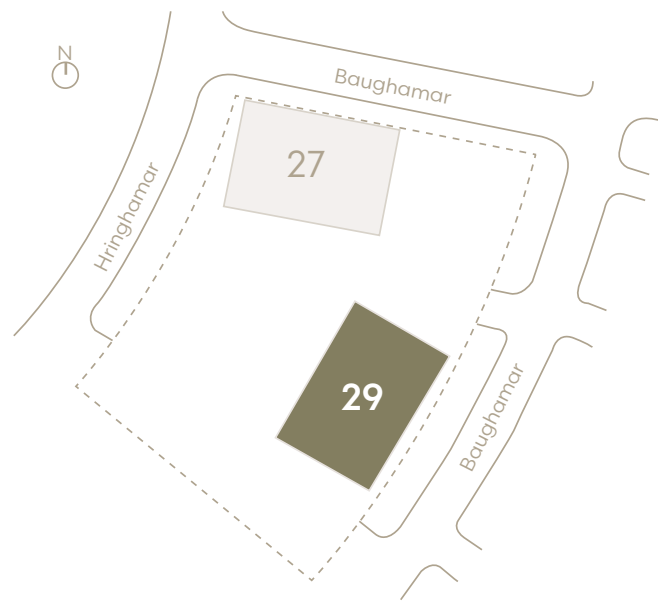

HRINGHAMAR 29

Hringhamar 29

Eign 105

Hæð	1
Herbergi	3
Birt stærð	74.2 m ²
Þar af geymsla	8.5 m ²
Sérnotaflötur er	11.6 m ²
Verð	kr.

Hringhamar 29

Eign 106

Hæð	1
Herbergi	2
Birt stærð	57.4 m ²
Þar af geymsla	5.6 m ²
Sérnotaflötur er	11.6 m ²
Verð	kr.