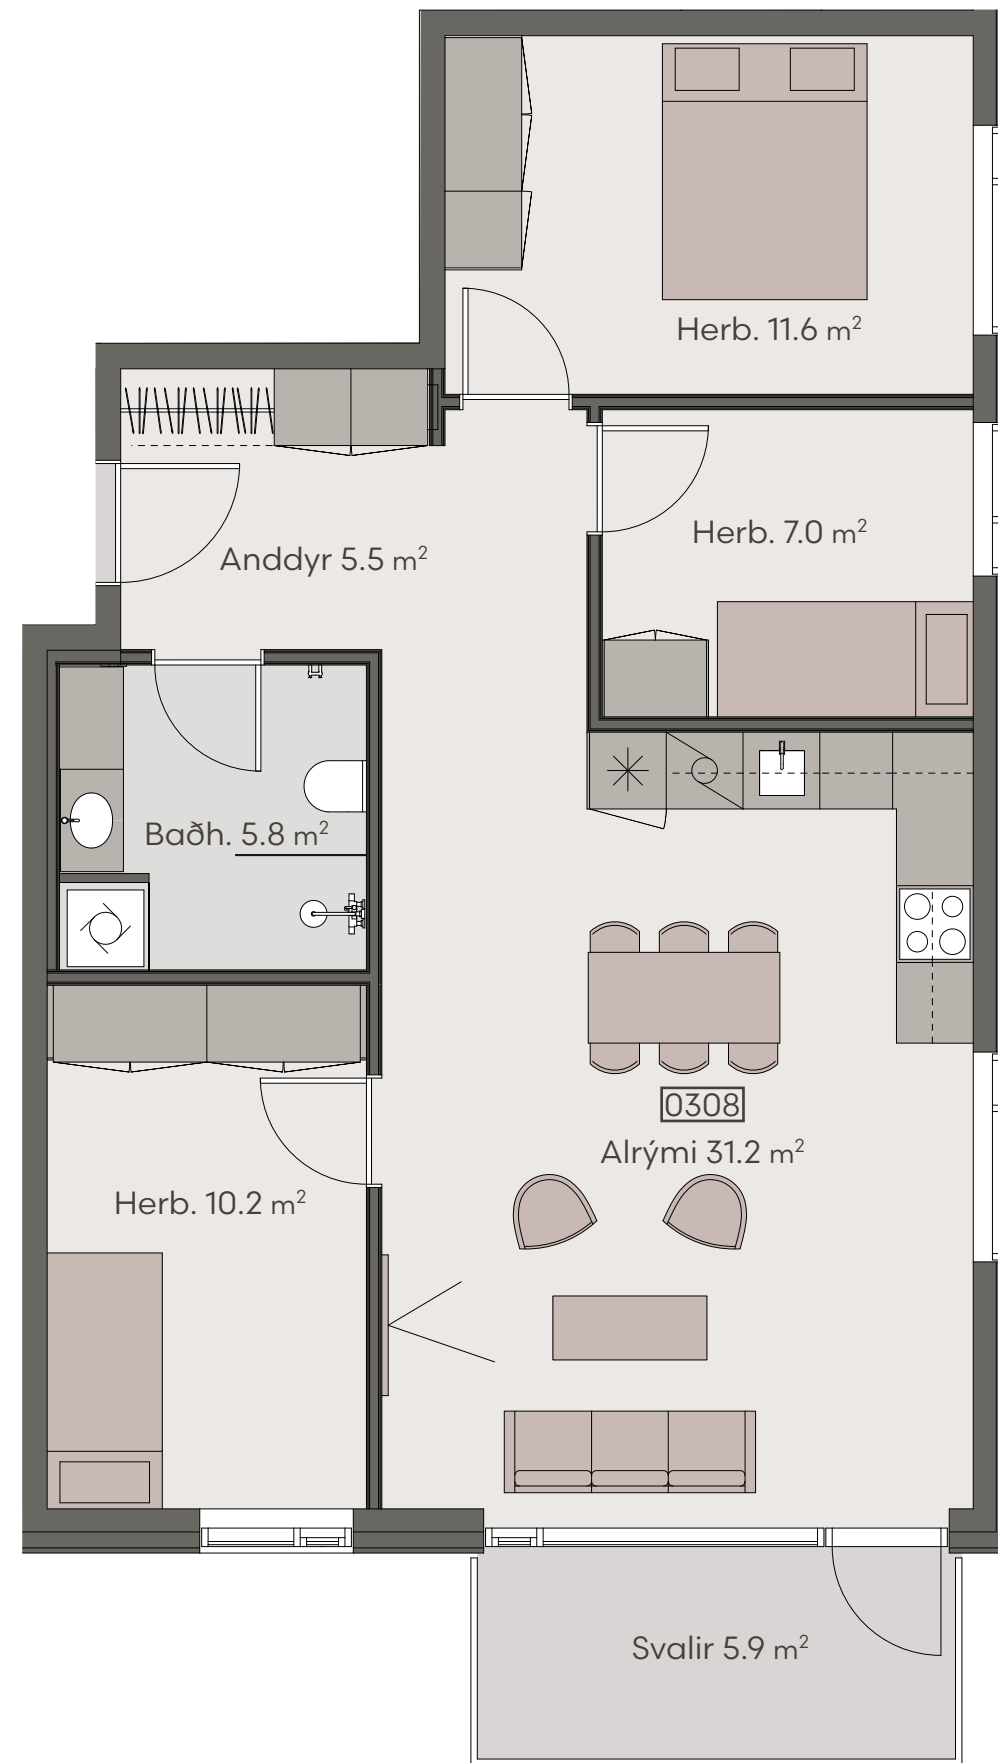

Hringhamar 29

Eign 210

Hæð	2
Herbergi	3
Birt stærð	71.5 m ²
Þar af geymsla	9.3 m ²
Svalir eru	5.9 m ²
Verð	kr.

Hringhamar 29

Eign 306

Hæð	3
Herbergi	3
Birt stærð	72.0 m ²
Þar af geymsla	8.4 m ²
Svalir eru	5.9 m ²
Verð	kr.

Hringhamar 29

Eign 307

Hæð	3
Herbergi	3
Birt stærð	70.6 m ²
Þar af geymsla	8.6 m ²
Svalir eru	5.9 m ²
Verð	kr.

Hringhamar 29

Eign 308

Hæð	3
Herbergi	4
Birt stærð	82.5 m ²
Þar af geymsla	10.0 m ²
Svalir eru	5.9 m ²
Verð	kr.

Hringhamar 29

Eign 309

Hæð	3
Herbergi	3
Birt stærð	71.5 m ²
Þar af geymsla	8.3 m ²
Svalir eru	5.9 m ²
Verð	kr.

Hringhamar 29

Eign 310

Hæð	3
Herbergi	3
Birt stærð	71.5 m ²
Þar af geymsla	7.5 m ²
Svalir eru	5.9 m ²
Verð	kr.

Hringhamar 29

Eign 406

Hæð	4
Herbergi	3
Birt stærð	72.0 m ²
Þar af geymsla	9.1 m ²
Svalir eru	5.9 m ²
Verð	kr.

Hringhamar 29

Eign 407

Hæð	4
Herbergi	3
Birt stærð	70.6 m ²
Þar af geymsla	9.5 m ²
Svalir eru	5.9 m ²
Verð	kr.