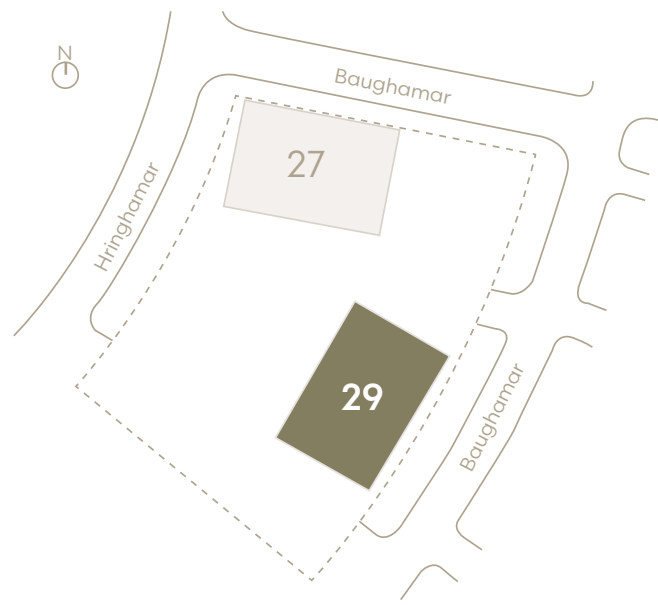

Hringhamar 29

Eign 408

Hæð	4
Herbergi	4
Birt stærð	82.5 m ²
Þar af geymsla	9.8 m ²
Svalir eru	5.9 m ²
Verð	kr.

Hringhamar 29

Eign 409

Hæð	4
Herbergi	3
Birt stærð	71.5 m ²
Þar af geymsla	8.0 m ²
Svalir eru	5.9 m ²
Verð	kr.