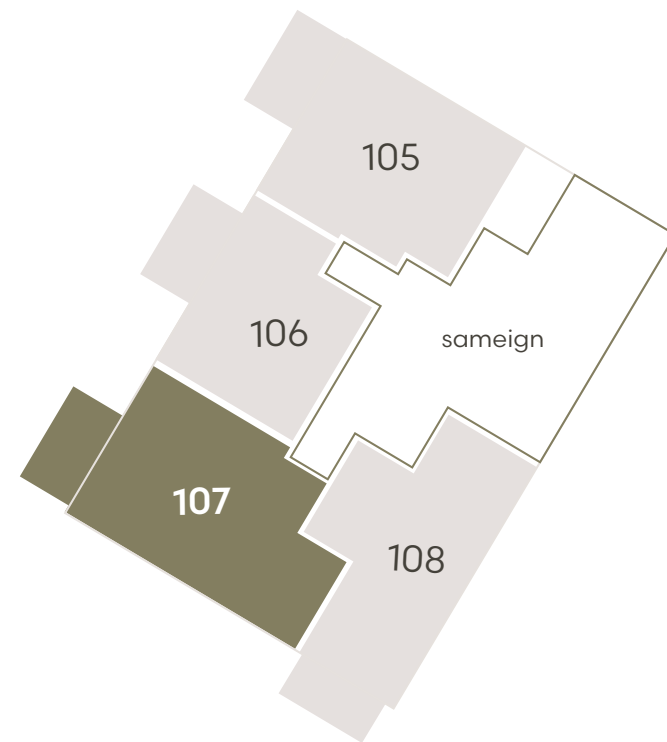

Hringhamar 27

Eign 504

Hæð	5
Herbergi	3
Birt stærð	71.5 m ²
Þar af geymsla	7.8 m ²
Svalir eru	5.9 m ²
Verð	kr.

Hringhamar 27

Eign 505

Hæð	5
Herbergi	3
Birt stærð	71.5 m ²
Þar af geymsla	8.3 m ²
Svalir eru	5.9 m ²
Verð	kr.

HRINGHAMAR 29

Hringhamar 29

Eign 105

Hæð	1
Herbergi	3
Birt stærð	74.2 m ²
Þar af geymsla	8.5 m ²
Sérnotaflötur er	11.6 m ²
Verð	kr.

Hringhamar 29

Eign 106

Hæð	1
Herbergi	2
Birt stærð	57.4 m ²
Þar af geymsla	5.6 m ²
Sérnotaflötur er	11.6 m ²
Verð	kr.

Hringhamar 29

Eign 107

Hæð	1
Herbergi	4
Birt stærð	82.5 m ²
Þar af geymsla	10.0 m ²
Sérnotaflötur er	11.6 m ²
Verð	kr.

Hringhamar 29

Eign 108

Hæð	1
Herbergi	3
Birt stærð	71.5 m ²
Þar af geymsla	9.1 m ²
Sérnotaflötur er	10.6 m ²
Verð	kr.