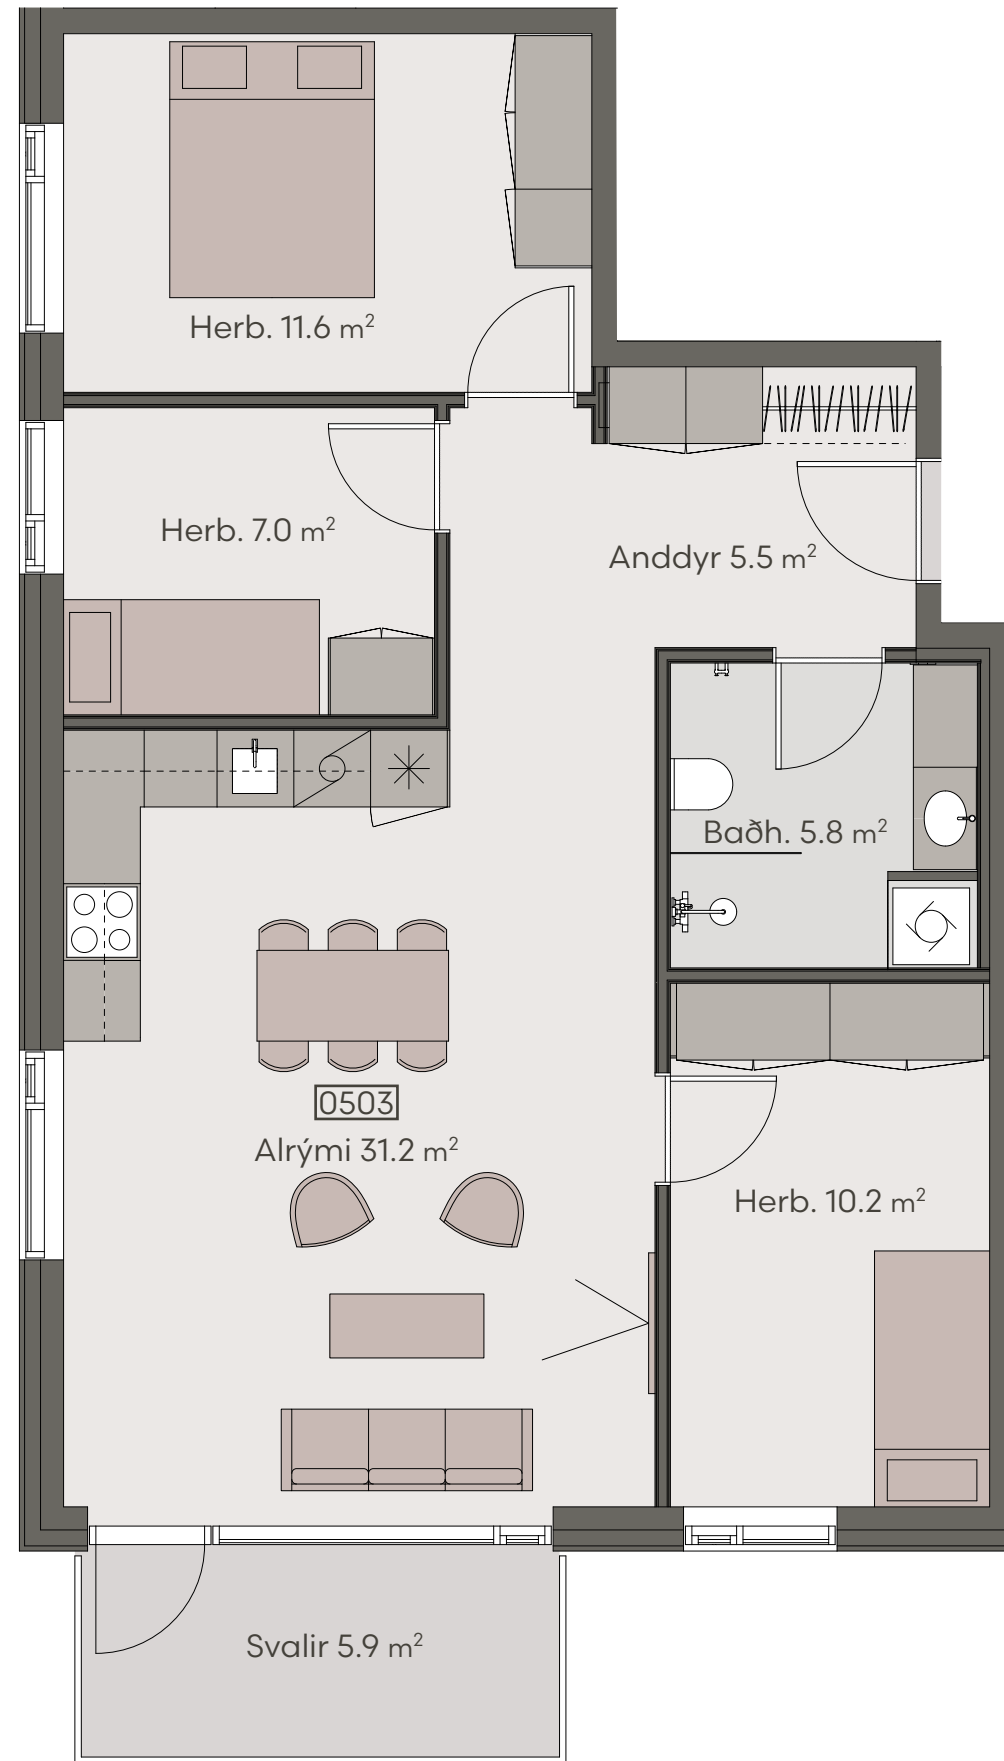

Hringhamar 27 - 29

HRINGHAMAR 27

Hringhamar 27

Eign 101

Hæð	1
Herbergi	3
Birt stærð	74.2 m ²
Þar af geymsla	8.5 m ²
Sérnotaflötur er	11.6 m ²
Verð	SELD

Hringhamar 27

Eign 102

Hæð	1
Herbergi	2
Birt stærð	57.4 m ²
Þar af geymsla	5.6 m ²
Sérnotaflötur er	11.6 m ²
Verð	SELD

Hringhamar 27

Eign 502

Hæð	5
Herbergi	3
Birt stærð	70.6 m ²
Þar af geymsla	8.2 m ²
Svalir eru	5.9 m ²
Verð	kr.

Hringhamar 27

Eign 503

Hæð	5
Herbergi	4
Birt stærð	82.5 m ²
Þar af geymsla	9.8 m ²
Svalir eru	5.9 m ²
Verð	kr.

Hringhamar 27

Eign 504

Hæð	5
Herbergi	3
Birt stærð	71.5 m ²
Þar af geymsla	7.8 m ²
Svalir eru	5.9 m ²
Verð	kr.

Hringhamar 27

Eign 505

Hæð	5
Herbergi	3
Birt stærð	71.5 m ²
Þar af geymsla	8.3 m ²
Svalir eru	5.9 m ²
Verð	kr.

HRINGHAMAR 29

Hringhamar 29

Eign 105

Hæð	1
Herbergi	3
Birt stærð	74.2 m ²
Þar af geymsla	8.5 m ²
Sérnotaflötur er	11.6 m ²
Verð	kr.

Hringhamar 29

Eign 106

Hæð	1
Herbergi	2
Birt stærð	57.4 m ²
Þar af geymsla	5.6 m ²
Sérnotaflötur er	11.6 m ²
Verð	kr.