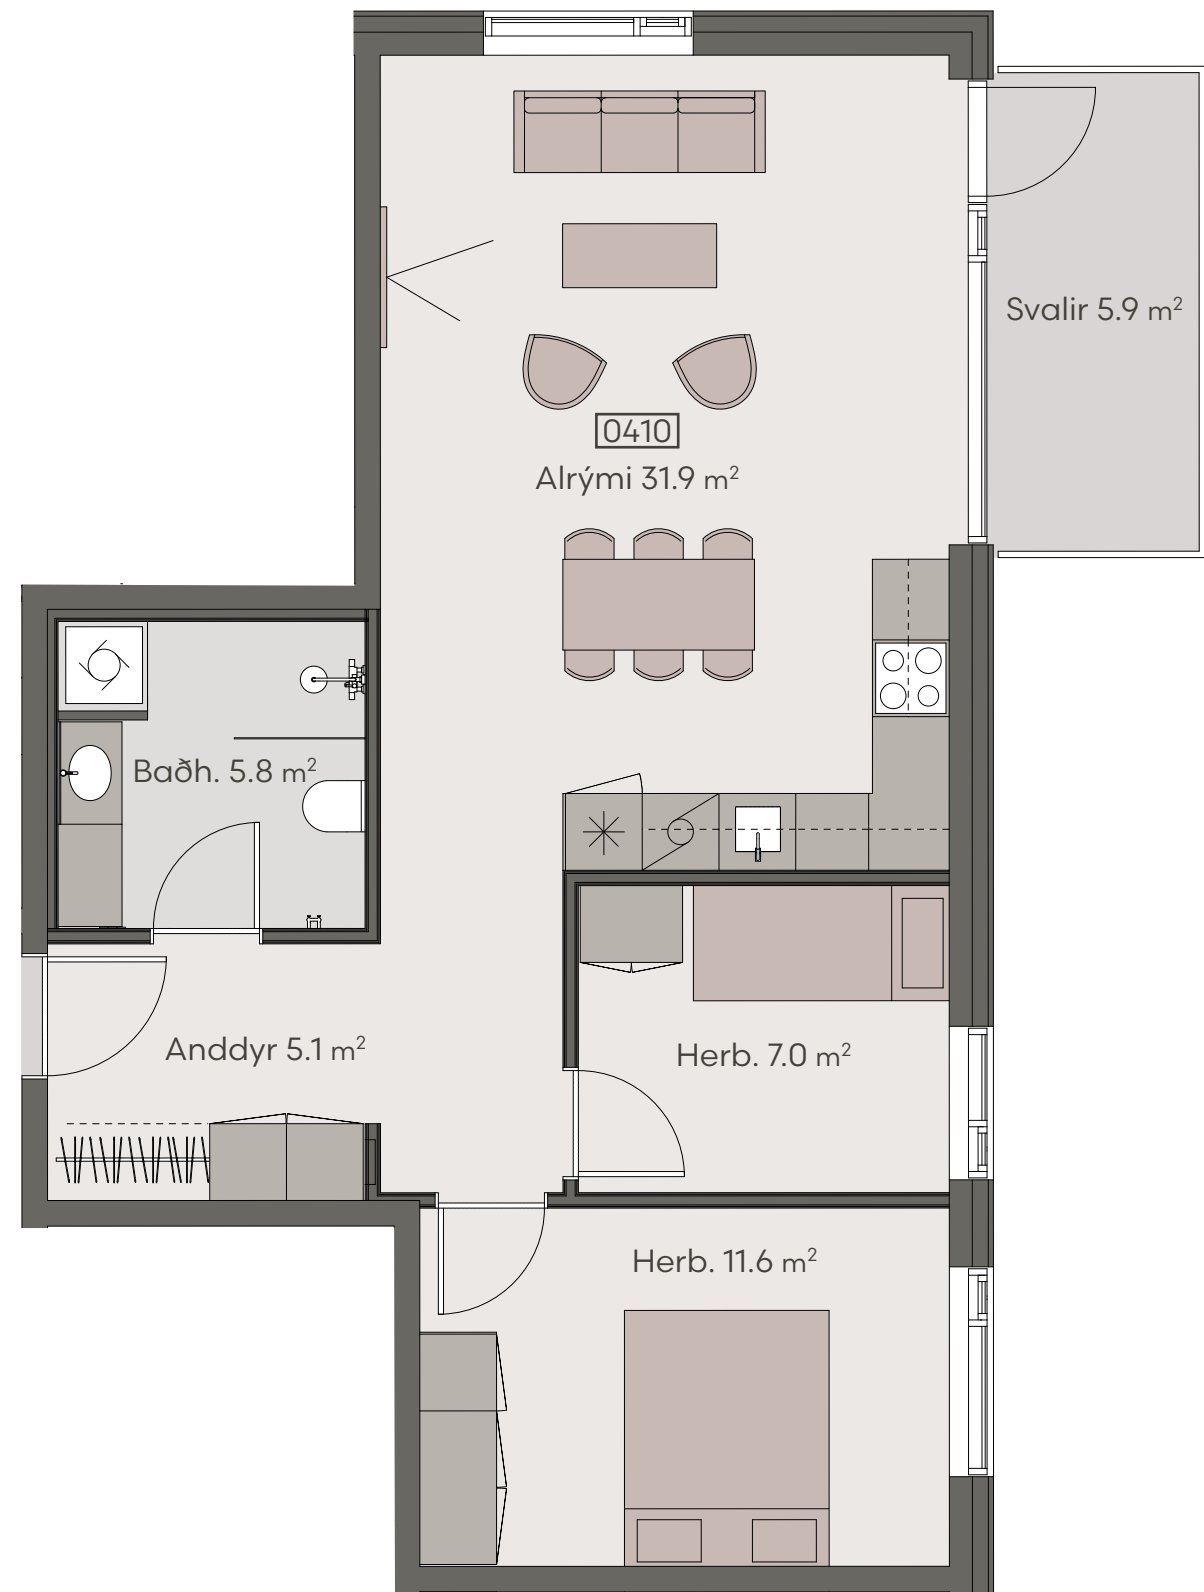

Hringhamar 29

Eign 406

Hæð	4
Herbergi	3
Birt stærð	72.0 m ²
Þar af geymsla	9.1 m ²
Svalir eru	5.9 m ²
Verð	kr.

Hringhamar 29

Eign 407

Hæð	4
Herbergi	3
Birt stærð	70.6 m ²
Þar af geymsla	9.5 m ²
Svalir eru	5.9 m ²
Verð	kr.

Hringhamar 29

Eign 408

Hæð	4
Herbergi	4
Birt stærð	82.5 m ²
Þar af geymsla	9.8 m ²
Svalir eru	5.9 m ²
Verð	kr.

Hringhamar 29

Eign 409

Hæð	4
Herbergi	3
Birt stærð	71.5 m ²
Þar af geymsla	8.0 m ²
Svalir eru	5.9 m ²
Verð	kr.

Hringhamar 29

Eign 410

Hæð	4
Herbergi	3
Birt stærð	71.5 m ²
Þar af geymsla	8.3 m ²
Svalir eru	5.9 m ²
Verð	kr.

Hringhamar 29

Eign 506

Hæð	5
Herbergi	3
Birt stærð	72.0 m ²
Þar af geymsla	8.4 m ²
Svalir eru	5.9 m ²
Verð	kr.

Hringhamar 29

Eign 507

Hæð	5
Herbergi	3
Birt stærð	70.6 m ²
Þar af geymsla	8.2 m ²
Svalir eru	5.9 m ²
Verð	kr.

Hringhamar 29

Eign 508

Hæð	5
Herbergi	4
Birt stærð	82.5 m ²
Þar af geymsla	9.8 m ²
Svalir eru	5.9 m ²
Verð	kr.