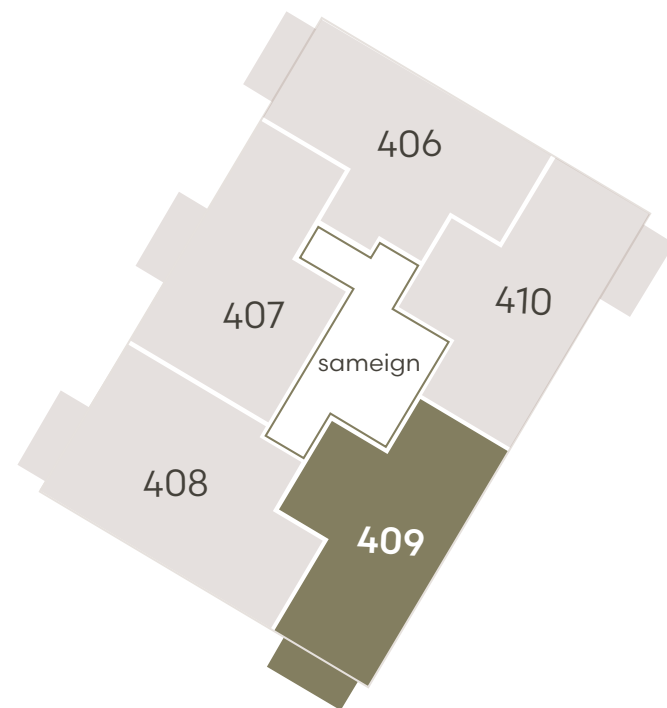

Hringhamar 29

Eign 406

Hæð	4
Herbergi	3
Birt stærð	72.0 m ²
Þar af geymsla	9.1 m ²
Svalir eru	5.9 m ²
Verð	kr.

Hringhamar 29

Eign 407

Hæð	4
Herbergi	3
Birt stærð	70.6 m ²
Þar af geymsla	9.5 m ²
Svalir eru	5.9 m ²
Verð	kr.

Hringhamar 29

Eign 408

Hæð	4
Herbergi	4
Birt stærð	82.5 m ²
Þar af geymsla	9.8 m ²
Svalir eru	5.9 m ²
Verð	kr.

Hringhamar 29

Eign 409

Hæð	4
Herbergi	3
Birt stærð	71.5 m ²
Þar af geymsla	8.0 m ²
Svalir eru	5.9 m ²
Verð	kr.