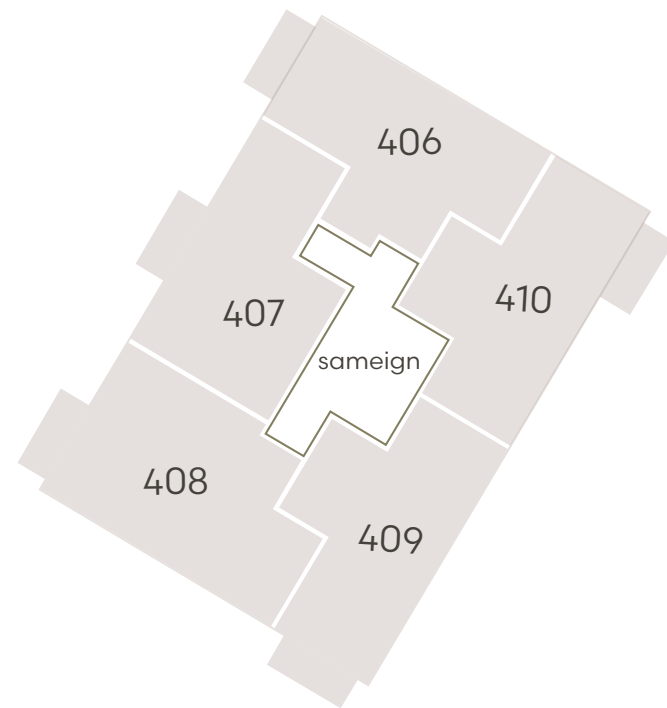

Hringhamar 29

Eign 309

Hæð	3
Herbergi	3
Birt stærð	71.5 m ²
Þar af geymsla	8.3 m ²
Svalir eru	5.9 m ²
Verð	kr.

Hringhamar 29

Eign 310

Hæð	3
Herbergi	3
Birt stærð	71.5 m ²
Þar af geymsla	7.5 m ²
Svalir eru	5.9 m ²
Verð	kr.