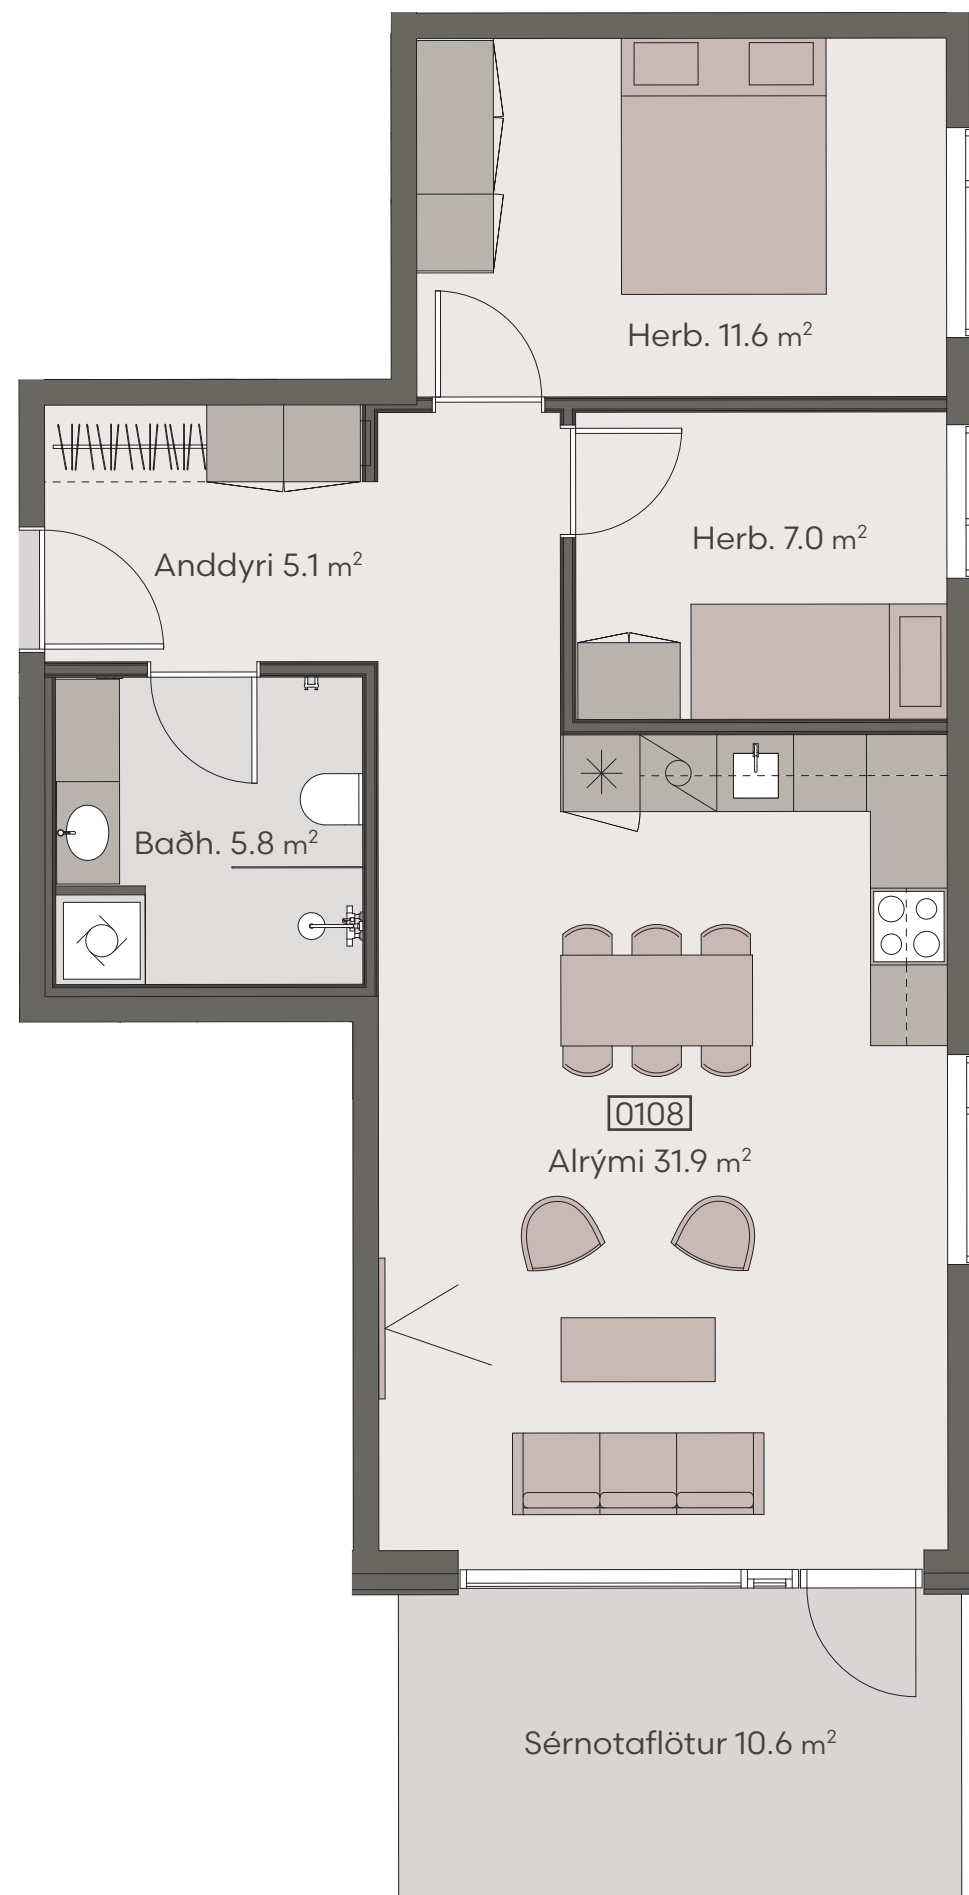

HRINGHAMAR 29

Hringhamar 29

Eign 105

Hæð	1
Herbergi	3
Birt stærð	74.2 m ²
Þar af geymsla	8.5 m ²
Sérnotaflötur er	11.6 m ²
Verð	kr.

Hringhamar 29

Eign 106

Hæð	1
Herbergi	2
Birt stærð	57.4 m ²
Þar af geymsla	5.6 m ²
Sérnotaflötur er	11.6 m ²
Verð	kr.

Hringhamar 29

Eign 107

Hæð	1
Herbergi	4
Birt stærð	82.5 m ²
Þar af geymsla	10.0 m ²
Sérnotaflötur er	11.6 m ²
Verð	kr.

Hringhamar 29

Eign 108

Hæð	1
Herbergi	3
Birt stærð	71.5 m ²
Þar af geymsla	9.1 m ²
Sérnotaflötur er	10.6 m ²
Verð	kr.

Hringhamar 29

Eign 206

Hæð	2
Herbergi	3
Birt stærð	72.0 m ²
Þar af geymsla	8.6 m ²
Svalir eru	5.9 m ²
Verð	kr.

Hringhamar 29

Eign 207

Hæð	2
Herbergi	3
Birt stærð	70.6 m ²
Þar af geymsla	9.0 m ²
Svalir eru	5.9 m ²
Verð	kr.

Hringhamar 29

Eign 208

Hæð	2
Herbergi	4
Birt stærð	82.5 m ²
Þar af geymsla	8.5 m ²
Svalir eru	5.9 m ²
Verð	kr.

Hringhamar 29

Eign 209

Hæð	2
Herbergi	3
Birt stærð	71.5 m ²
Þar af geymsla	5.6 m ²
Svalir eru	5.9 m ²
Verð	kr.