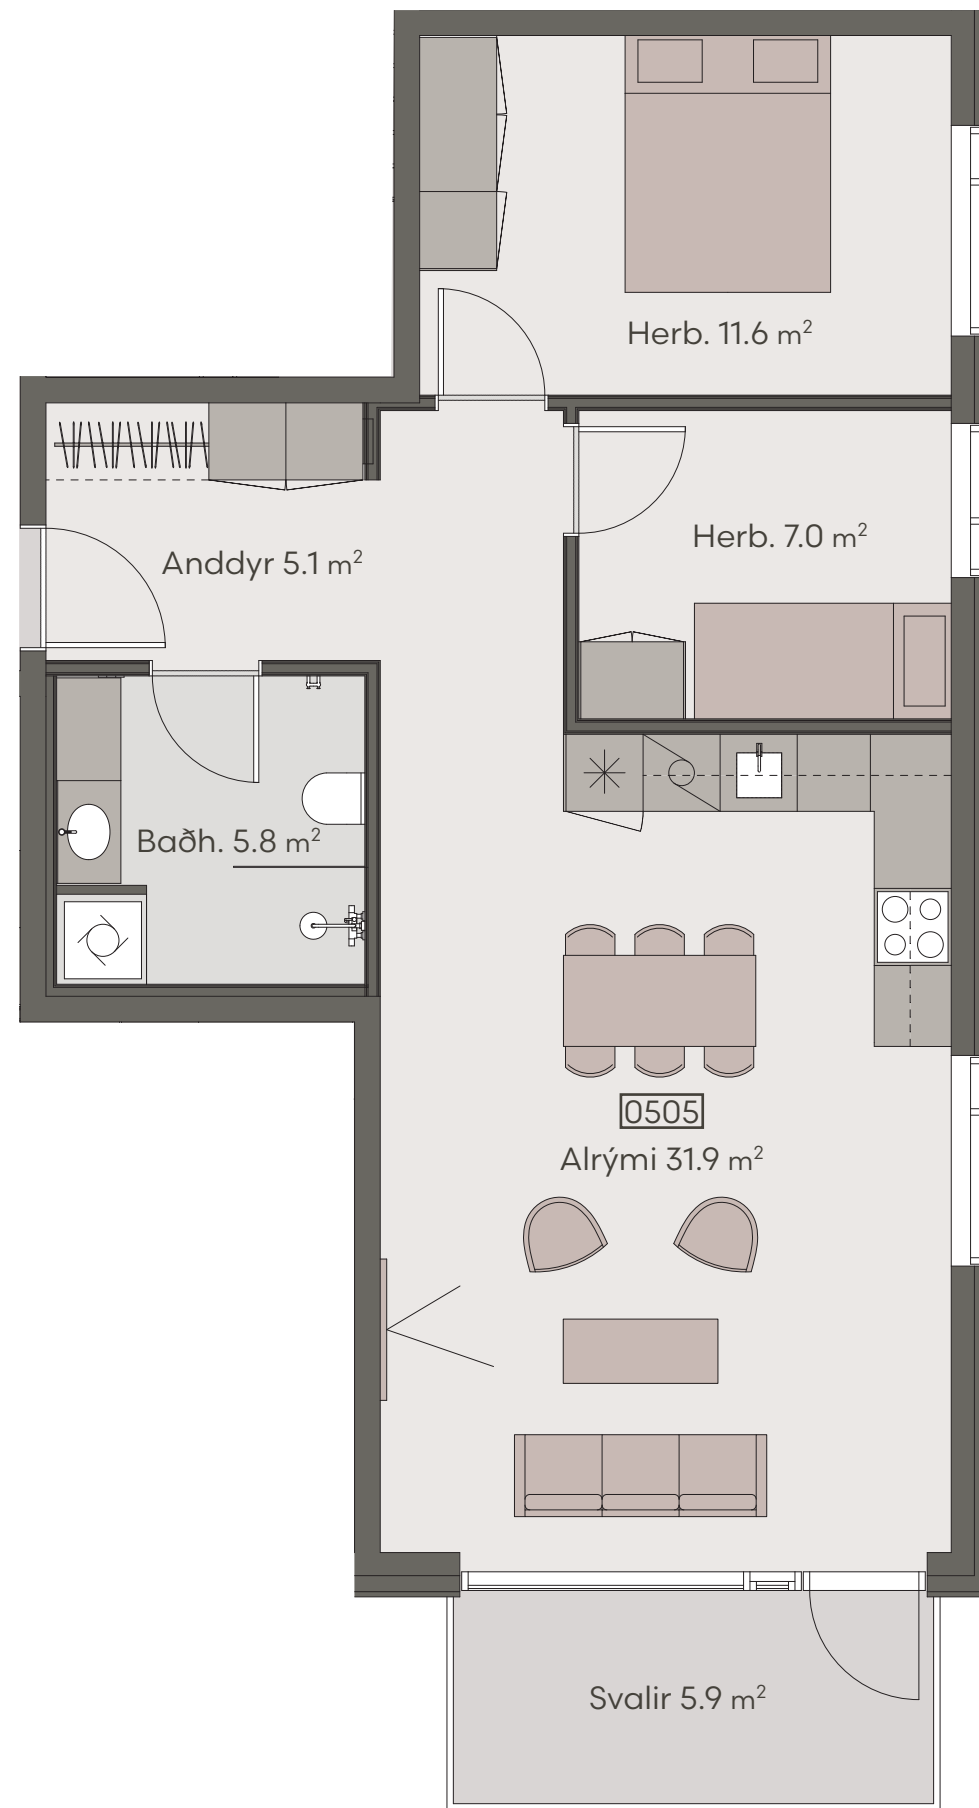

Hringhamar 27

Eign 502

Hæð	5
Herbergi	3
Birt stærð	70.6 m ²
Þar af geymsla	8.2 m ²
Svalir eru	5.9 m ²
Verð	kr.

Hringhamar 27

Eign 503

Hæð	5
Herbergi	4
Birt stærð	82.5 m ²
Þar af geymsla	9.8 m ²
Svalir eru	5.9 m ²
Verð	kr.

Hringhamar 27

Eign 504

Hæð	5
Herbergi	3
Birt stærð	71.5 m ²
Þar af geymsla	7.8 m ²
Svalir eru	5.9 m ²
Verð	kr.

Hringhamar 27

Eign 505

Hæð	5
Herbergi	3
Birt stærð	71.5 m ²
Þar af geymsla	8.3 m ²
Svalir eru	5.9 m ²
Verð	kr.

HRINGHAMAR 29

Hringhamar 29

Eign 105

Hæð	1
Herbergi	3
Birt stærð	74.2 m ²
Þar af geymsla	8.5 m ²
Sérnotaflötur er	11.6 m ²
Verð	kr.

Hringhamar 29

Eign 106

Hæð	1
Herbergi	2
Birt stærð	57.4 m ²
Þar af geymsla	5.6 m ²
Sérnotaflötur er	11.6 m ²
Verð	kr.

Hringhamar 29

Eign 107

Hæð	1
Herbergi	4
Birt stærð	82.5 m ²
Þar af geymsla	10.0 m ²
Sérnotaflötur er	11.6 m ²
Verð	kr.

Hringhamar 29

Eign 108

Hæð	1
Herbergi	3
Birt stærð	71.5 m ²
Þar af geymsla	9.1 m ²
Sérnotaflötur er	10.6 m ²
Verð	kr.