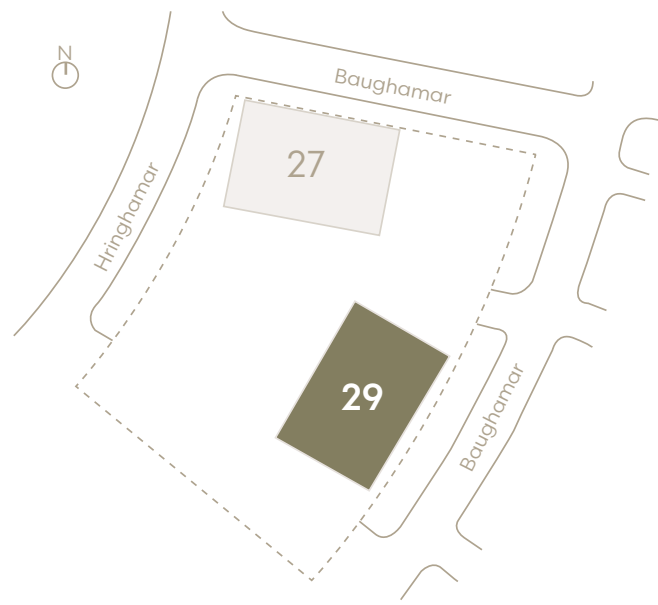

Hringhamar 29

Eign 510

Hæð	5
Herbergi	3
Birt stærð	71.5 m²
Þar af geymsla	8.3 m²
Svalir eru	5.9 m²
Verð	kr.