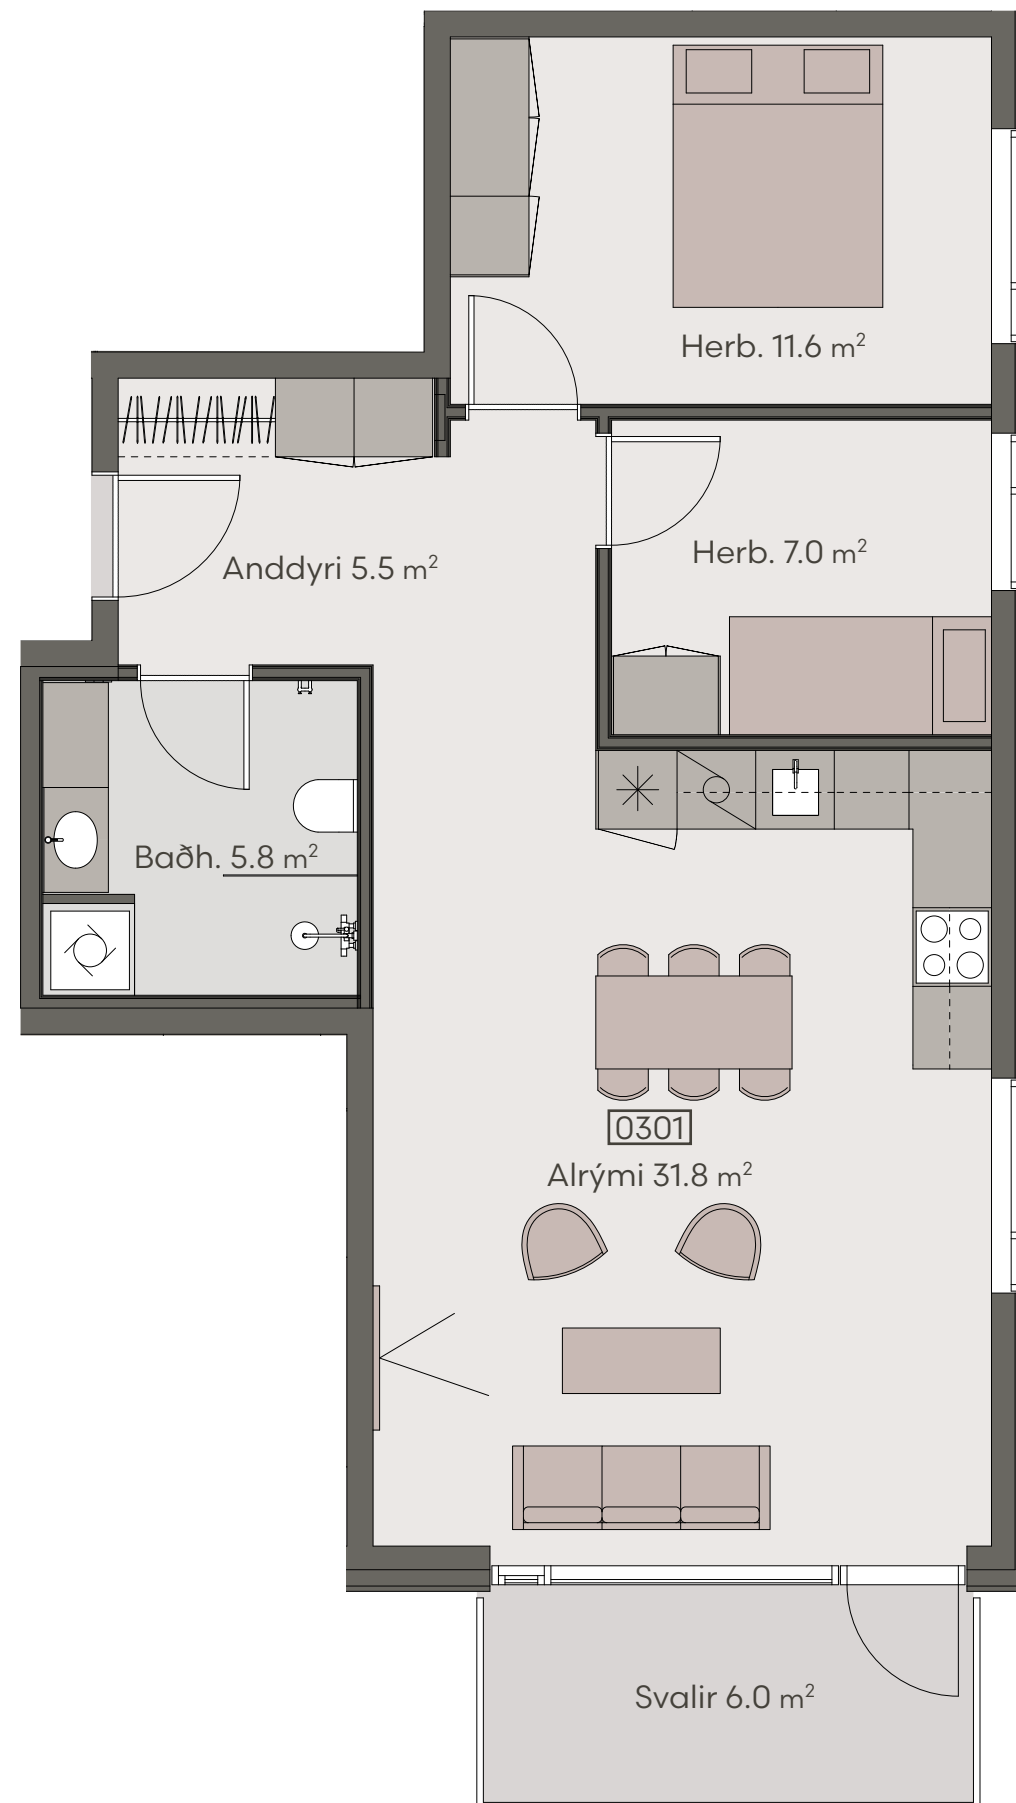

Hringhamar 27 - 29

HRINGHAMAR 27

Hringhamar 27

Eign 101

Hæð	1
Herbergi	3
Birt stærð	74.2 m ²
Þar af geymsla	8.5 m ²
Sérnotaflötur er	11.6 m ²
Verð	SELD

Hringhamar 27

Eign 102

Hæð	1
Herbergi	2
Birt stærð	57.4 m ²
Þar af geymsla	5.6 m ²
Sérnotaflötur er	11.6 m ²
Verð	SELD

Hringhamar 27

Eign 203

Hæð	2
Herbergi	4
Birt stærð	82.5 m ²
Þar af geymsla	8.5 m ²
Svalir eru	5.9 m ²
Verð	kr.

Hringhamar 27

Eign 204

Hæð	2
Herbergi	3
Birt stærð	71.5 m ²
Þar af geymsla	5.6 m ²
Svalir eru	6.0 m ²
Verð	kr.

Hringhamar 27

Eign 205

Hæð	2
Herbergi	3
Birt stærð	71.5 m ²
Þar af geymsla	8.6 m ²
Svalir eru	5.9 m ²
Verð	kr.

Hringhamar 27

Eign 301

Hæð	3
Herbergi	3
Birt stærð	72.0 m ²
Þar af geymsla	8.4 m ²
Svalir eru	6.0 m ²
Verð	kr.

Hringhamar 27

Eign 302

Hæð	3
Herbergi	3
Birt stærð	70.6 m ²
Þar af geymsla	8.6 m ²
Svalir eru	6.0 m ²
Verð	kr.

Hringhamar 27

Eign 303

Hæð	3
Herbergi	4
Birt stærð	82.5 m ²
Þar af geymsla	9.6 m ²
Svalir eru	5.9 m ²
Verð	kr.