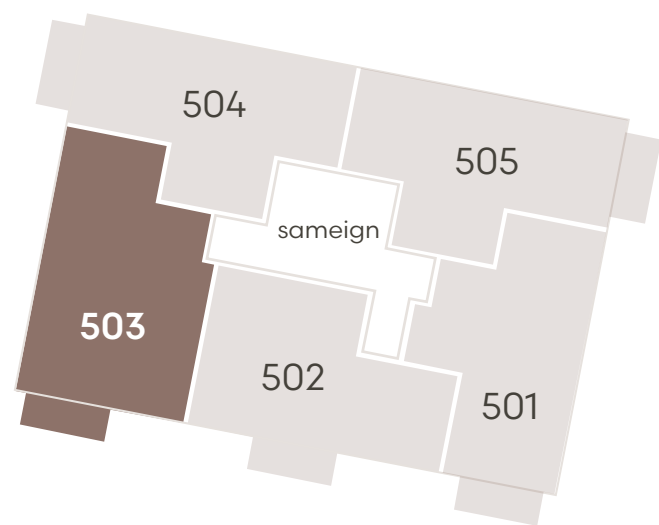

Hringhamar 27

Eign 403

Hæð	4
Herbergi	4
Birt stærð	82.5 m ²
Þar af geymsla	9.8 m ²
Svalir eru	5.9 m ²
Verð	kr.

Hringhamar 27

Eign 404

Hæð	4
Herbergi	3
Birt stærð	71.5 m ²
Þar af geymsla	8.0 m ²
Svalir eru	5.9 m ²
Verð	kr.

Hringhamar 27

Eign 405

Hæð	4
Herbergi	3
Birt stærð	71.5 m ²
Þar af geymsla	8.3 m ²
Svalir eru	5.9 m ²
Verð	kr.

Hringhamar 27 Eign 501

Hæð	5
Herbergi	3
Birt stærð	72.0 m ²
Þar af geymsla	8.4 m ²
Svalir eru	5.9 m ²
Verð	kr.

Hringhamar 27

Eign 502

Hæð	5
Herbergi	3
Birt stærð	70.6 m ²
Þar af geymsla	8.2 m ²
Svalir eru	5.9 m ²
Verð	kr.

Hringhamar 27

Eign 503

Hæð	5
Herbergi	4
Birt stærð	82.5 m ²
Þar af geymsla	9.8 m ²
Svalir eru	5.9 m ²
Verð	kr.