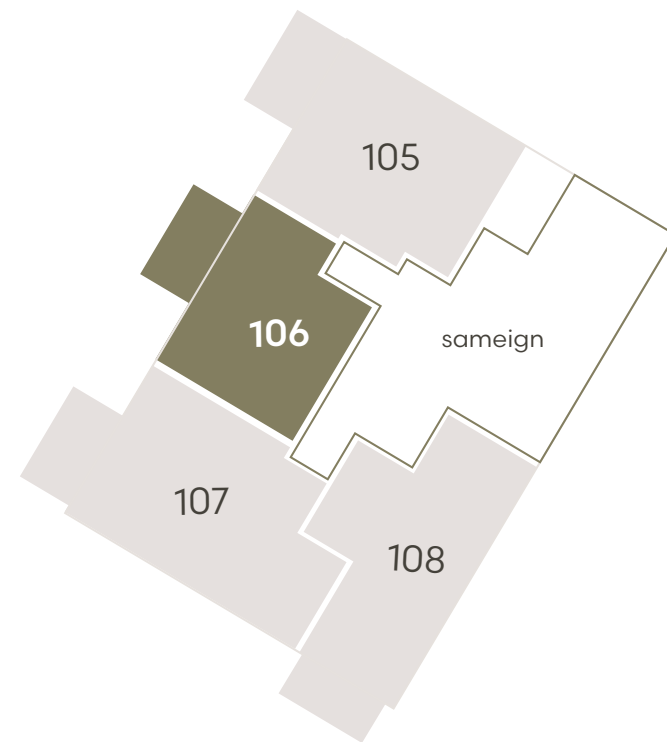

Hringhamar 27

Eign 504

Hæð	5
Herbergi	3
Birt stærð	71.5 m ²
Þar af geymsla	7.8 m ²
Svalir eru	5.9 m ²
Verð	kr.

Hringhamar 27

Eign 505

Hæð	5
Herbergi	3
Birt stærð	71.5 m ²
Þar af geymsla	8.3 m ²
Svalir eru	5.9 m ²
Verð	kr.

HRINGHAMAR 29

Hringhamar 29

Eign 105

Hæð	1
Herbergi	3
Birt stærð	74.2 m ²
Þar af geymsla	8.5 m ²
Sérnotaflötur er	11.6 m ²
Verð	kr.

Hringhamar 29

Eign 106

Hæð	1
Herbergi	2
Birt stærð	57.4 m ²
Þar af geymsla	5.6 m ²
Sérnotaflötur er	11.6 m ²
Verð	kr.

Hringhamar 29

Eign 107

Hæð	1
Herbergi	4
Birt stærð	82.5 m ²
Þar af geymsla	10.0 m ²
Sérnotaflötur er	11.6 m ²
Verð	kr.

Hringhamar 29

Eign 108

Hæð	1
Herbergi	3
Birt stærð	71.5 m ²
Þar af geymsla	9.1 m ²
Sérnotaflötur er	10.6 m ²
Verð	kr.