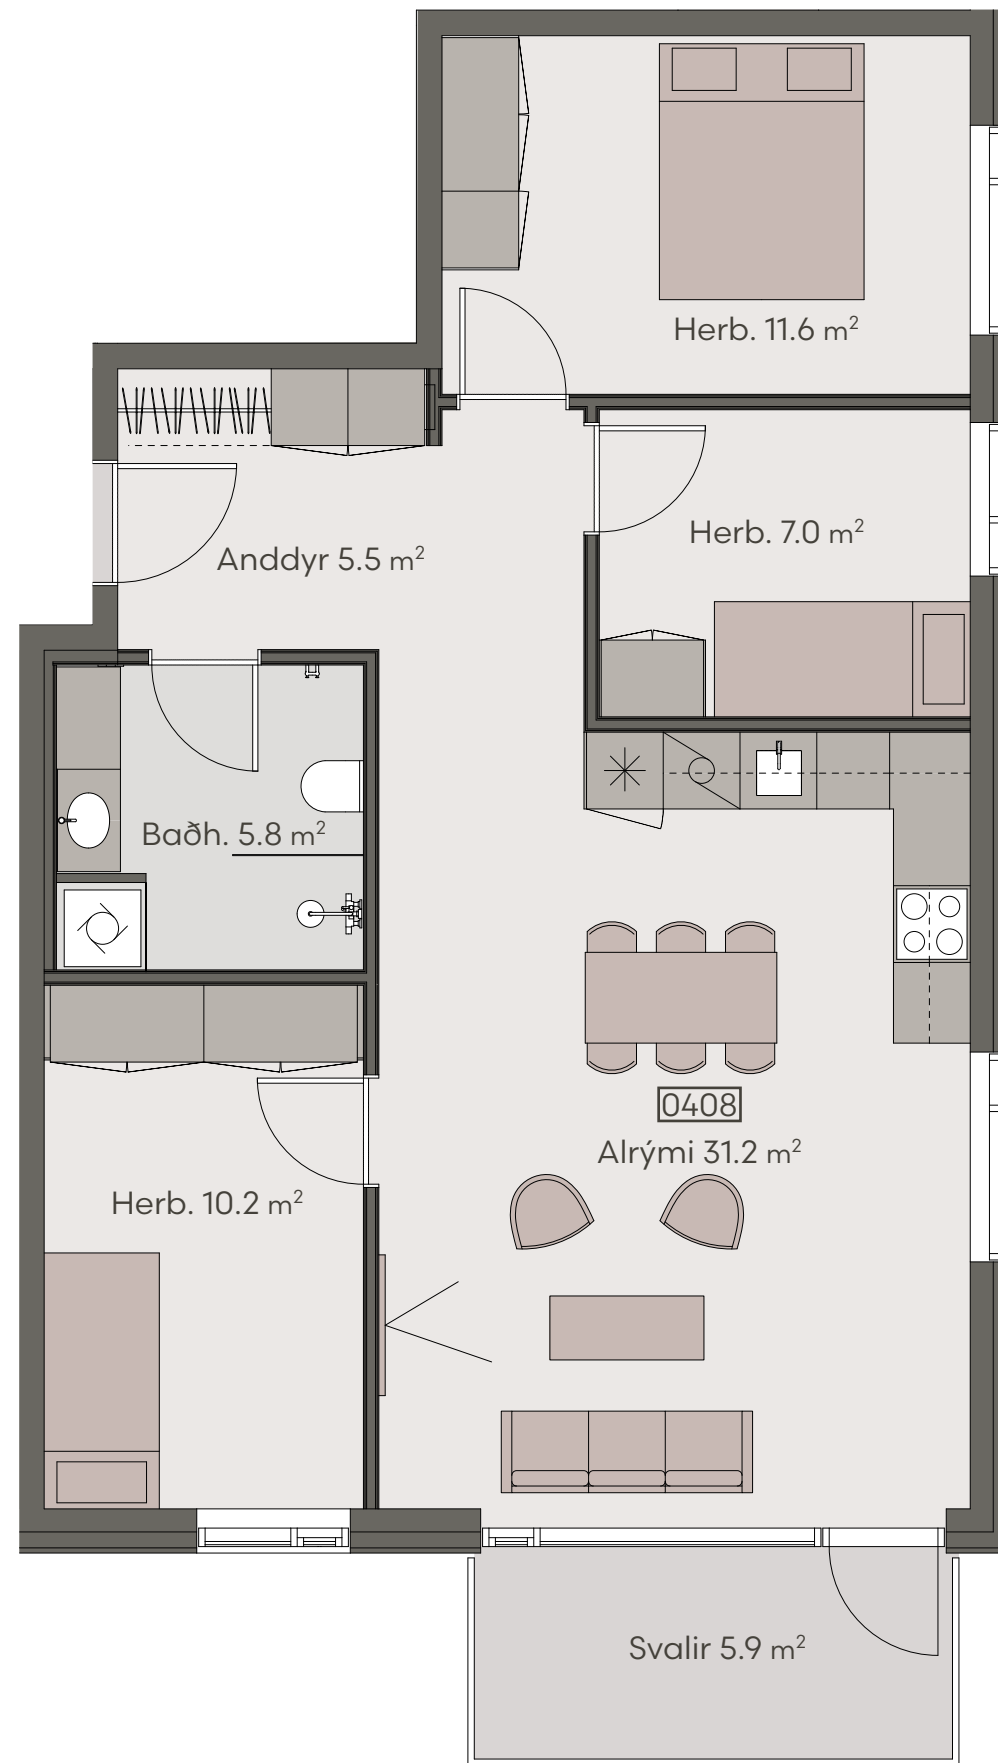

Hringhamar 27

Eign 103

Hæð	1
Herbergi	4
Birt stærð	82.5 m ²
Þar af geymsla	10.0 m ²
Sérnotaflötur er	11.6 m ²
Verð	SELD

Hringhamar 27

Eign 104

Hæð	1
Herbergi	3
Birt stærð	71.5 m ²
Þar af geymsla	9.1 m ²
Svalir eru	6.0 m ²
Verð	SELD

Hringhamar 29

Eign 309

Hæð	3
Herbergi	3
Birt stærð	71.5 m ²
Þar af geymsla	8.3 m ²
Svalir eru	5.9 m ²
Verð	kr.

Hringhamar 29

Eign 310

Hæð	3
Herbergi	3
Birt stærð	71.5 m ²
Þar af geymsla	7.5 m ²
Svalir eru	5.9 m ²
Verð	kr.

Hringhamar 29

Eign 406

Hæð	4
Herbergi	3
Birt stærð	72.0 m ²
Þar af geymsla	9.1 m ²
Svalir eru	5.9 m ²
Verð	kr.

Hringhamar 29

Eign 407

Hæð	4
Herbergi	3
Birt stærð	70.6 m ²
Þar af geymsla	9.5 m ²
Svalir eru	5.9 m ²
Verð	kr.

Hringhamar 29

Eign 408

Hæð	4
Herbergi	4
Birt stærð	82.5 m ²
Þar af geymsla	9.8 m ²
Svalir eru	5.9 m ²
Verð	kr.

Hringhamar 29

Eign 409

Hæð	4
Herbergi	3
Birt stærð	71.5 m ²
Þar af geymsla	8.0 m ²
Svalir eru	5.9 m ²
Verð	kr.