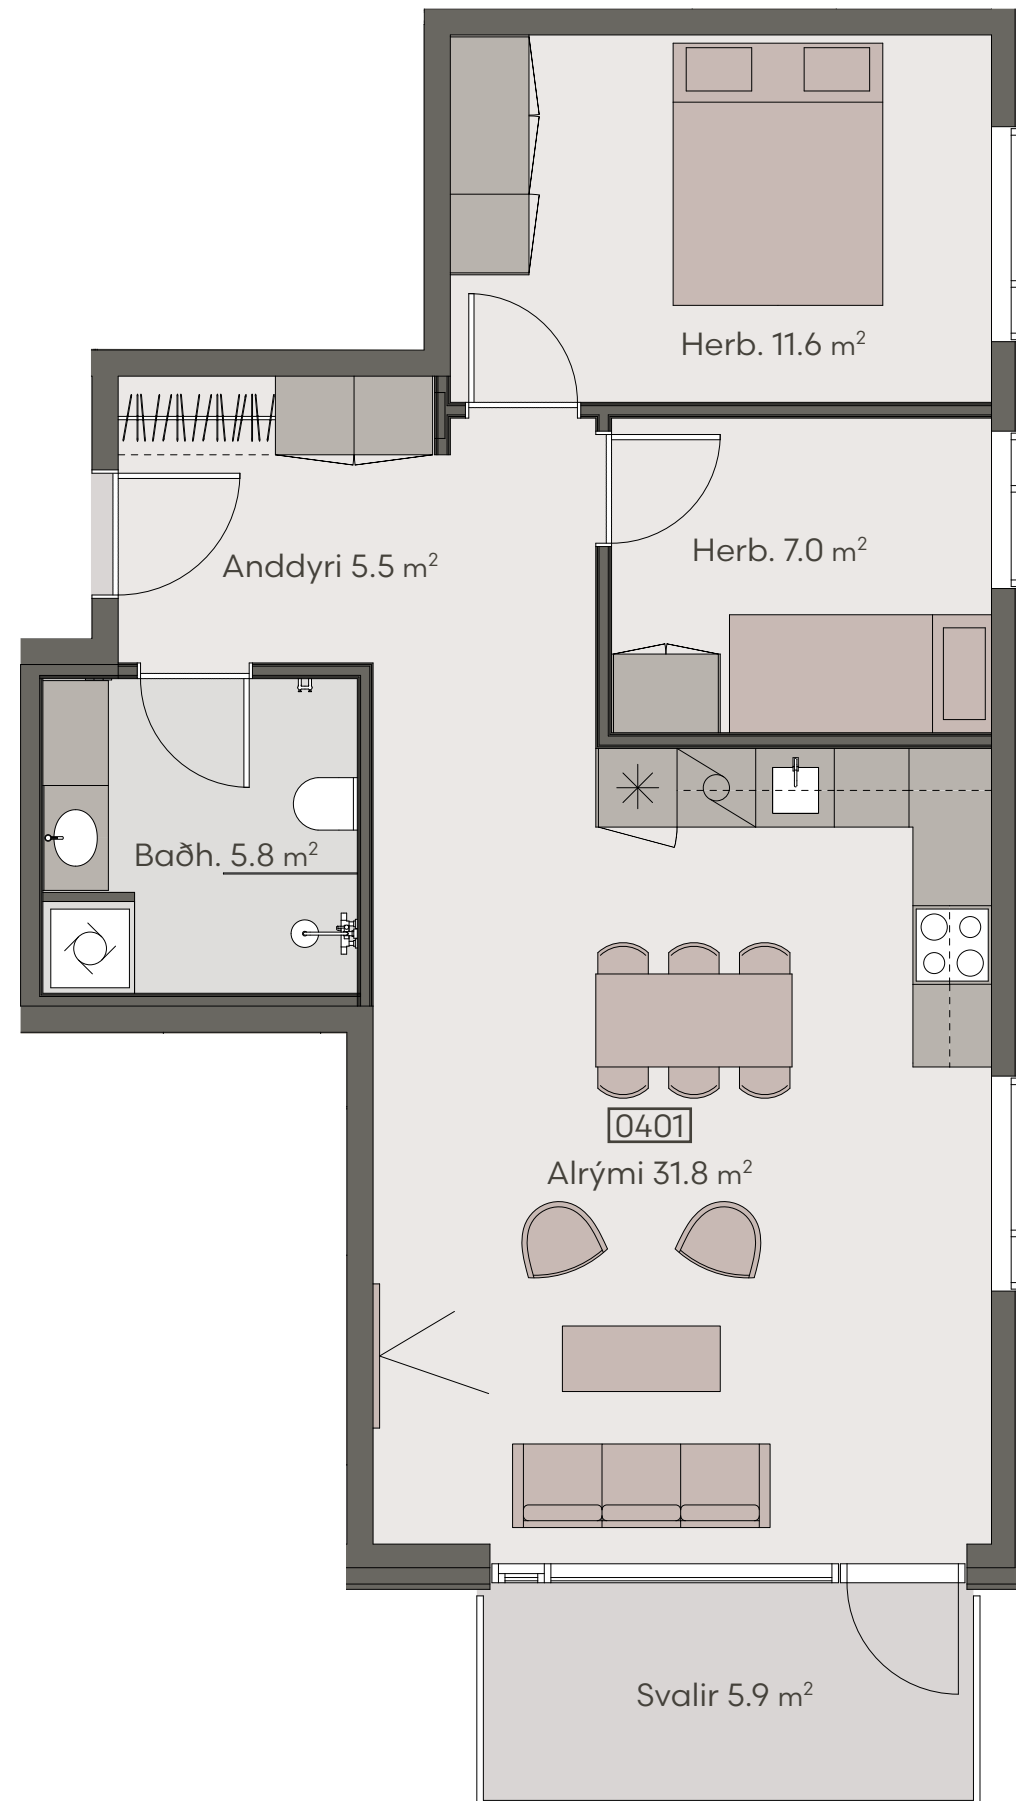

Hringhamar 27

Eign 302

Hæð	3
Herbergi	3
Birt stærð	70.6 m ²
Þar af geymsla	8.6 m ²
Svalir eru	6.0 m ²
Verð	kr.

Hringhamar 27

Eign 303

Hæð	3
Herbergi	4
Birt stærð	82.5 m ²
Þar af geymsla	9.6 m ²
Svalir eru	5.9 m ²
Verð	kr.

Hringhamar 27

Eign 304

Hæð	3
Herbergi	3
Birt stærð	71.5 m ²
Þar af geymsla	7.9 m ²
Svalir eru	5.9 m ²
Verð	kr.

Hringhamar 27

Eign 305

Hæð	3
Herbergi	3
Birt stærð	71.5 m ²
Þar af geymsla	7.5 m ²
Svalir eru	5.9 m ²
Verð	kr.

Hringhamar 27 Eign 401

Hæð	4
Herbergi	3
Birt stærð	72.0 m ²
Þar af geymsla	9.1 m ²
Svalir eru	5.9 m ²
Verð	kr.

Hringhamar 27

Eign 402

Hæð	4
Herbergi	3
Birt stærð	70.6 m ²
Þar af geymsla	9.0 m ²
Svalir eru	5.9 m ²
Verð	kr.

Hringhamar 27

Eign 403

Hæð	4
Herbergi	4
Birt stærð	82.5 m ²
Þar af geymsla	9.8 m ²
Svalir eru	5.9 m ²
Verð	kr.

Hringhamar 27

Eign 404

Hæð	4
Herbergi	3
Birt stærð	71.5 m ²
Þar af geymsla	8.0 m ²
Svalir eru	5.9 m ²
Verð	kr.