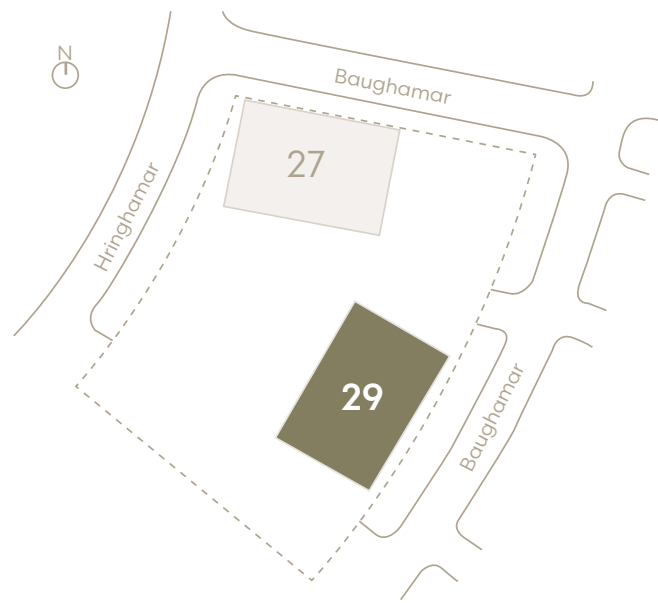

Hringhamar 29

Eign 210

Hæð	2
Herbergi	3
Birt stærð	71.5 m ²
Þar af geymsla	9.3 m ²
Svalir eru	5.9 m ²
Verð	kr.

Hringhamar 29

Eign 306

Hæð	3
Herbergi	3
Birt stærð	72.0 m ²
Þar af geymsla	8.4 m ²
Svalir eru	5.9 m ²
Verð	kr.