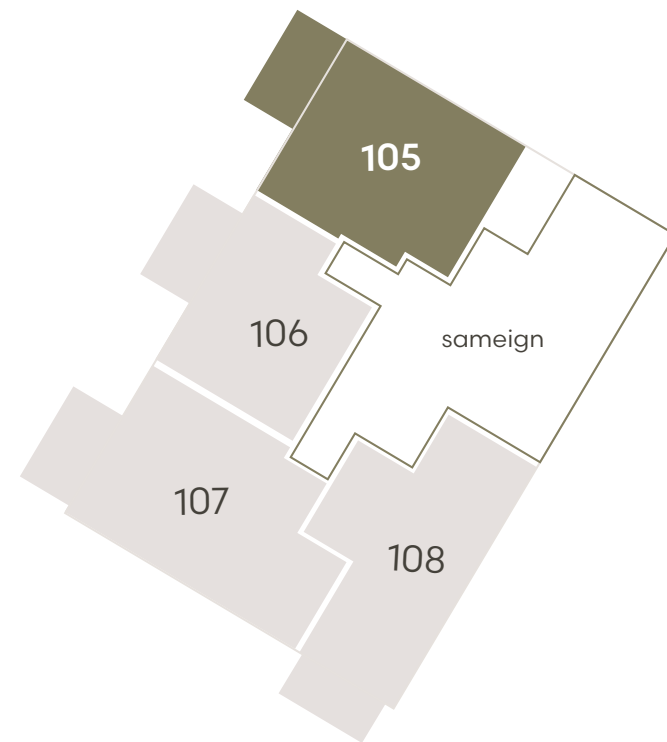

Hringhamar 27

Eign 502

Hæð	5
Herbergi	3
Birt stærð	70.6 m ²
Þar af geymsla	8.2 m ²
Svalir eru	5.9 m ²
Verð	kr.

Hringhamar 27

Eign 503

Hæð	5
Herbergi	4
Birt stærð	82.5 m ²
Þar af geymsla	9.8 m ²
Svalir eru	5.9 m ²
Verð	kr.

Hringhamar 27

Eign 504

Hæð	5
Herbergi	3
Birt stærð	71.5 m ²
Þar af geymsla	7.8 m ²
Svalir eru	5.9 m ²
Verð	kr.

Hringhamar 27

Eign 505

Hæð	5
Herbergi	3
Birt stærð	71.5 m ²
Þar af geymsla	8.3 m ²
Svalir eru	5.9 m ²
Verð	kr.

HRINGHAMAR 29

Hringhamar 29

Eign 105

Hæð	1
Herbergi	3
Birt stærð	74.2 m ²
Þar af geymsla	8.5 m ²
Sérnotaflötur er	11.6 m ²
Verð	kr.

Hringhamar 29

Eign 106

Hæð	1
Herbergi	2
Birt stærð	57.4 m ²
Þar af geymsla	5.6 m ²
Sérnotaflötur er	11.6 m ²
Verð	kr.

Hringhamar 29

Eign 107

Hæð	1
Herbergi	4
Birt stærð	82.5 m ²
Þar af geymsla	10.0 m ²
Sérnotaflötur er	11.6 m ²
Verð	kr.

Hringhamar 29

Eign 108

Hæð	1
Herbergi	3
Birt stærð	71.5 m ²
Þar af geymsla	9.1 m ²
Sérnotaflötur er	10.6 m ²
Verð	kr.