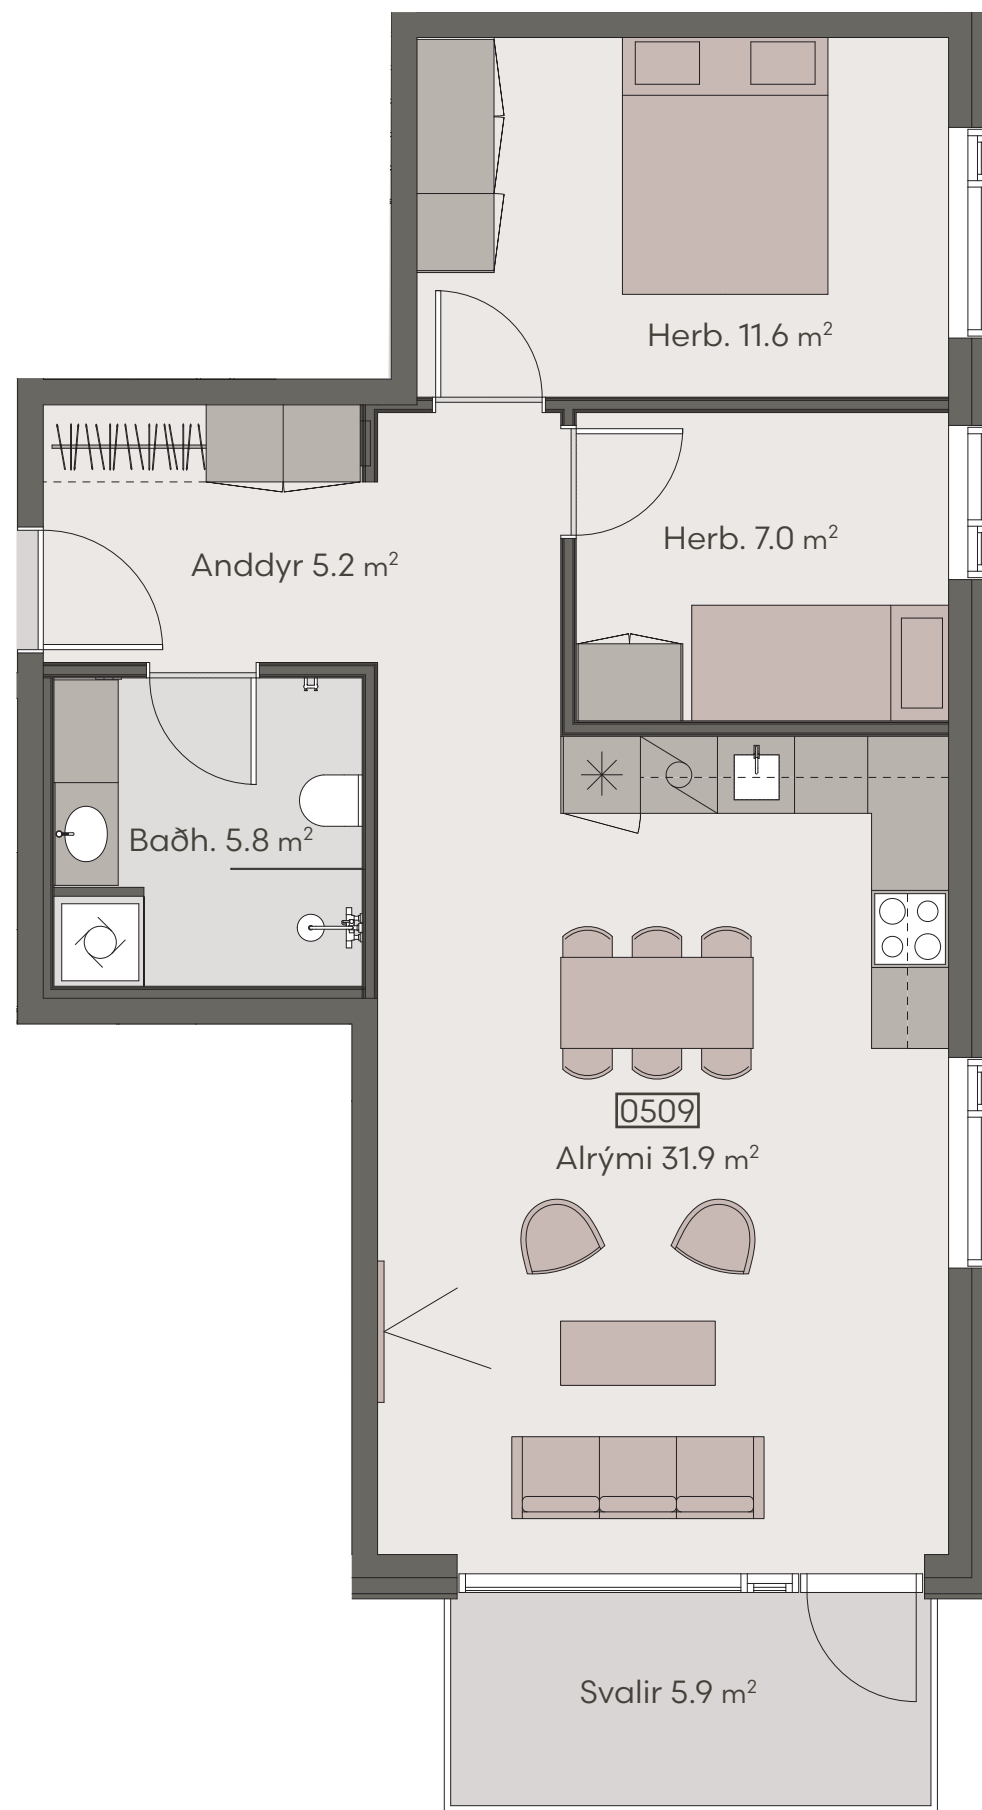

Hringhamar 27 - 29

HRINGHAMAR 27

Hringhamar 27

Eign 101

Hæð	1
Herbergi	3
Birt stærð	74.2 m ²
Þar af geymsla	8.5 m ²
Sérnotaflötur er	11.6 m ²
Verð	SELD

Hringhamar 27

Eign 102

Hæð	1
Herbergi	2
Birt stærð	57.4 m ²
Þar af geymsla	5.6 m ²
Sérnotaflötur er	11.6 m ²
Verð	SELD

Hringhamar 27

Eign 103

Hæð	1
Herbergi	4
Birt stærð	82.5 m ²
Þar af geymsla	10.0 m ²
Sérnotaflötur er	11.6 m ²
Verð	SELD

Hringhamar 27

Eign 104

Hæð	1
Herbergi	3
Birt stærð	71.5 m ²
Þar af geymsla	9.1 m ²
Svalir eru	6.0 m ²
Verð	SELD

Hringhamar 29

Eign 507

Hæð	5
Herbergi	3
Birt stærð	70.6 m ²
Þar af geymsla	8.2 m ²
Svalir eru	5.9 m ²
Verð	kr.

Hringhamar 29

Eign 508

Hæð	5
Herbergi	4
Birt stærð	82.5 m ²
Þar af geymsla	9.8 m ²
Svalir eru	5.9 m ²
Verð	kr.

Hringhamar 29

Eign 509

Hæð	5
Herbergi	3
Birt stærð	71.5 m ²
Þar af geymsla	7.8 m ²
Svalir eru	5.9 m ²
Verð	kr.

Hringhamar 29

Eign 510

Hæð	5
Herbergi	3
Birt stærð	71.5 m ²
Þar af geymsla	8.3 m ²
Svalir eru	5.9 m ²
Verð	kr.