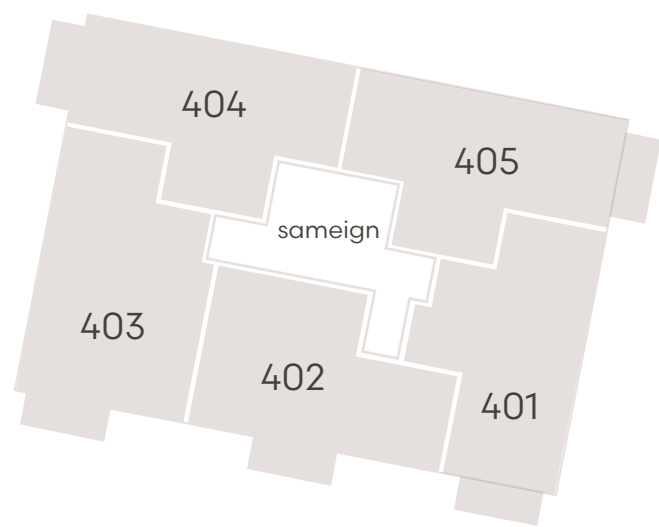

Hringhamar 27

Eign 302

Hæð	3
Herbergi	3
Birt stærð	70.6 m ²
Þar af geymsla	8.6 m ²
Svalir eru	6.0 m ²
Verð	kr.

Hringhamar 27

Eign 303

Hæð	3
Herbergi	4
Birt stærð	82.5 m ²
Þar af geymsla	9.6 m ²
Svalir eru	5.9 m ²
Verð	kr.

Hringhamar 27

Eign 304

Hæð	3
Herbergi	3
Birt stærð	71.5 m ²
Þar af geymsla	7.9 m ²
Svalir eru	5.9 m ²
Verð	kr.

Hringhamar 27

Eign 305

Hæð	3
Herbergi	3
Birt stærð	71.5 m ²
Þar af geymsla	7.5 m ²
Svalir eru	5.9 m ²
Verð	kr.

Hringhamar 27 Eign 401

Hæð	4
Herbergi	3
Birt stærð	72.0 m ²
Þar af geymsla	9.1 m ²
Svalir eru	5.9 m ²
Verð	kr.

Hringhamar 27

Eign 402

Hæð	4
Herbergi	3
Birt stærð	70.6 m ²
Þar af geymsla	9.0 m ²
Svalir eru	5.9 m ²
Verð	kr.

Hringhamar 27

Eign 403

Hæð	4
Herbergi	4
Birt stærð	82.5 m ²
Þar af geymsla	9.8 m ²
Svalir eru	5.9 m ²
Verð	kr.

Hringhamar 27

Eign 404

Hæð	4
Herbergi	3
Birt stærð	71.5 m ²
Þar af geymsla	8.0 m ²
Svalir eru	5.9 m ²
Verð	kr.