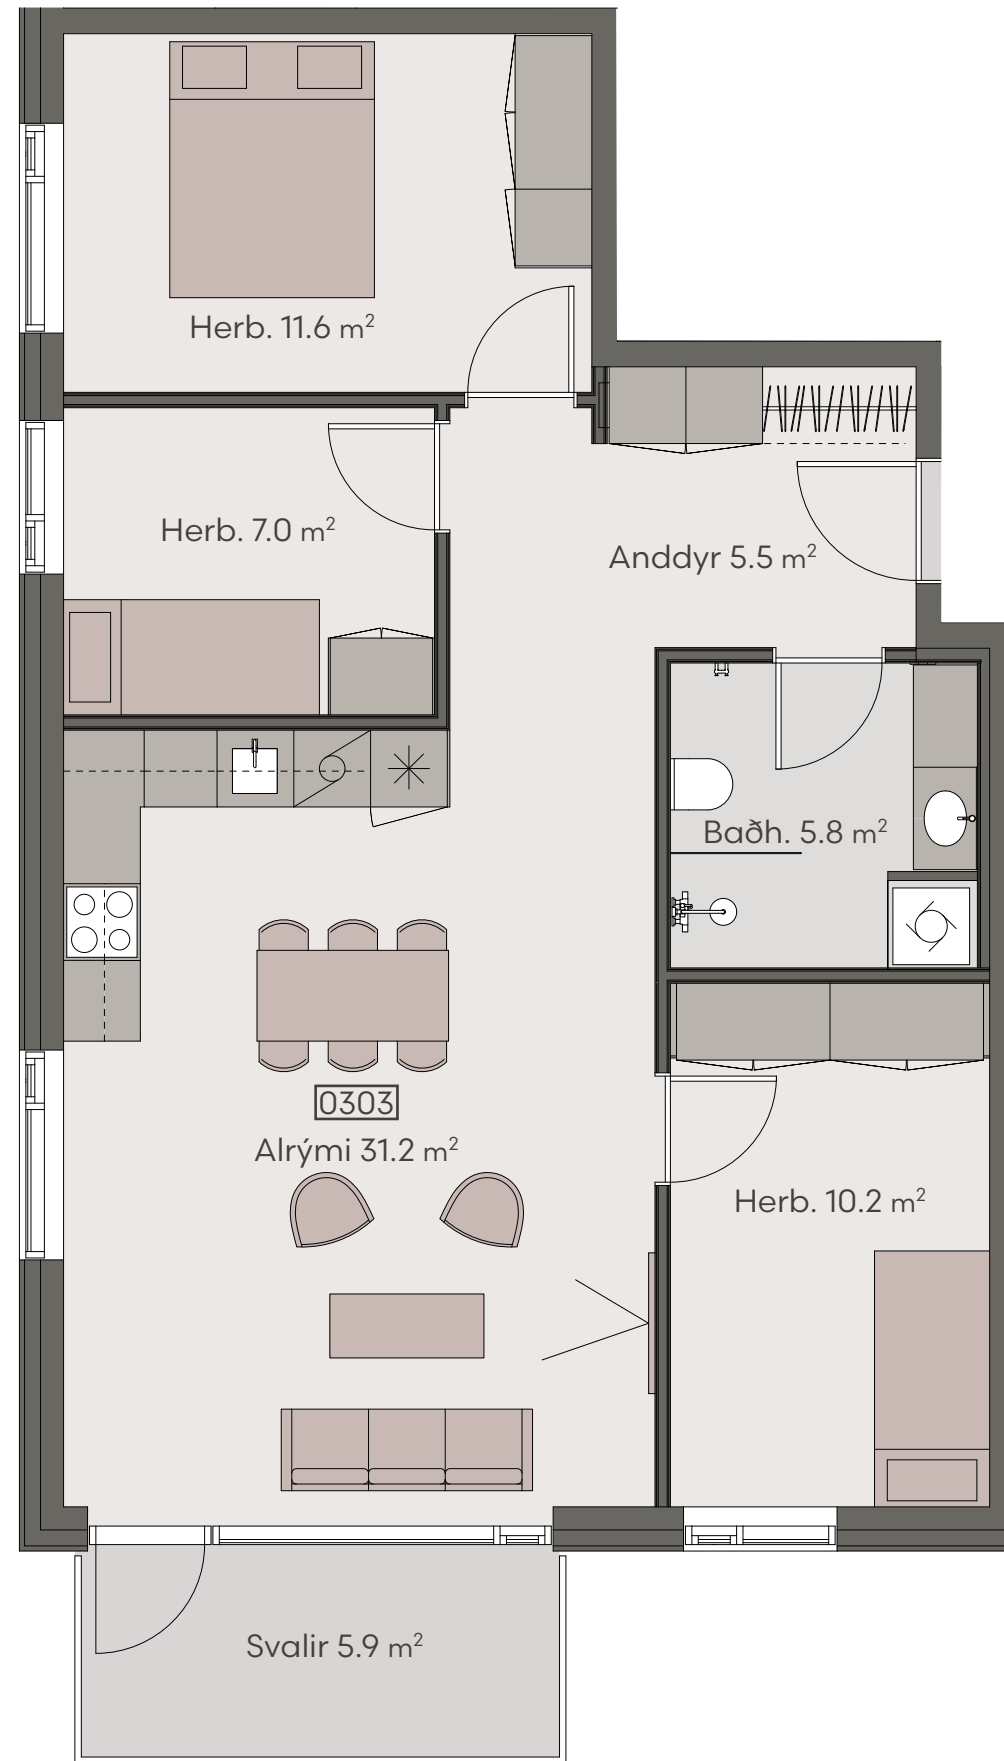

Hringhamar 27 - 29

HRINGHAMAR 27

Hringhamar 27

Eign 101

Hæð	1
Herbergi	3
Birt stærð	74.2 m ²
Þar af geymsla	8.5 m ²
Sérnotaflötur er	11.6 m ²
Verð	SELD

Hringhamar 27

Eign 102

Hæð	1
Herbergi	2
Birt stærð	57.4 m ²
Þar af geymsla	5.6 m ²
Sérnotaflötur er	11.6 m ²
Verð	SELD

Hringhamar 27

Eign 302

Hæð	3
Herbergi	3
Birt stærð	70.6 m ²
Þar af geymsla	8.6 m ²
Svalir eru	6.0 m ²
Verð	kr.

Hringhamar 27

Eign 303

Hæð	3
Herbergi	4
Birt stærð	82.5 m ²
Þar af geymsla	9.6 m ²
Svalir eru	5.9 m ²
Verð	kr.

Hringhamar 27

Eign 304

Hæð	3
Herbergi	3
Birt stærð	71.5 m ²
Þar af geymsla	7.9 m ²
Svalir eru	5.9 m ²
Verð	kr.

Hringhamar 27

Eign 305

Hæð	3
Herbergi	3
Birt stærð	71.5 m ²
Þar af geymsla	7.5 m ²
Svalir eru	5.9 m ²
Verð	kr.

Hringhamar 27 Eign 401

Hæð	4
Herbergi	3
Birt stærð	72.0 m ²
Þar af geymsla	9.1 m ²
Svalir eru	5.9 m ²
Verð	kr.

Hringhamar 27

Eign 402

Hæð	4
Herbergi	3
Birt stærð	70.6 m ²
Þar af geymsla	9.0 m ²
Svalir eru	5.9 m ²
Verð	kr.