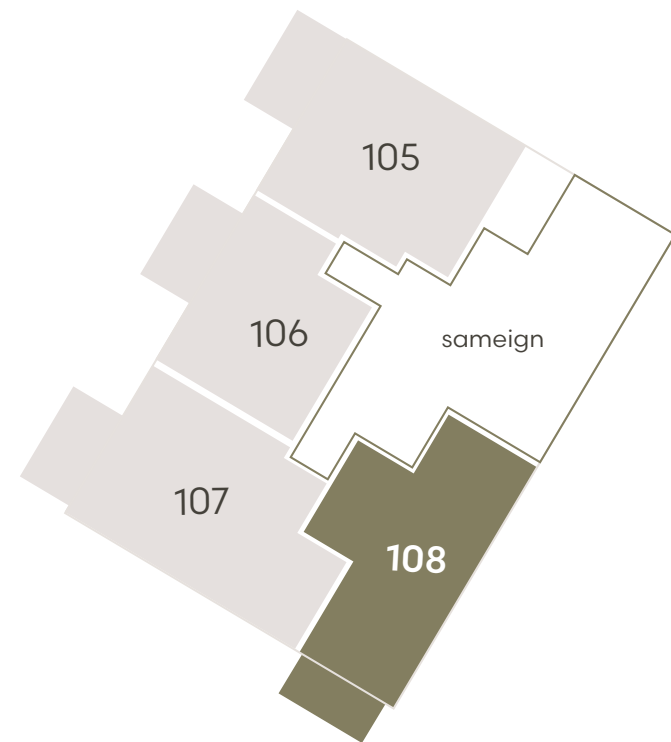

Hringhamar 27

Eign 504

Hæð	5
Herbergi	3
Birt stærð	71.5 m ²
Þar af geymsla	7.8 m ²
Svalir eru	5.9 m ²
Verð	kr.

Hringhamar 27

Eign 505

Hæð	5
Herbergi	3
Birt stærð	71.5 m ²
Þar af geymsla	8.3 m ²
Svalir eru	5.9 m ²
Verð	kr.

HRINGHAMAR 29

Hringhamar 29

Eign 105

Hæð	1
Herbergi	3
Birt stærð	74.2 m ²
Þar af geymsla	8.5 m ²
Sérnotaflötur er	11.6 m ²
Verð	kr.

Hringhamar 29

Eign 106

Hæð	1
Herbergi	2
Birt stærð	57.4 m ²
Þar af geymsla	5.6 m ²
Sérnotaflötur er	11.6 m ²
Verð	kr.

Hringhamar 29

Eign 107

Hæð	1
Herbergi	4
Birt stærð	82.5 m ²
Þar af geymsla	10.0 m ²
Sérnotaflötur er	11.6 m ²
Verð	kr.

Hringhamar 29

Eign 108

Hæð	1
Herbergi	3
Birt stærð	71.5 m ²
Þar af geymsla	9.1 m ²
Sérnotaflötur er	10.6 m ²
Verð	kr.