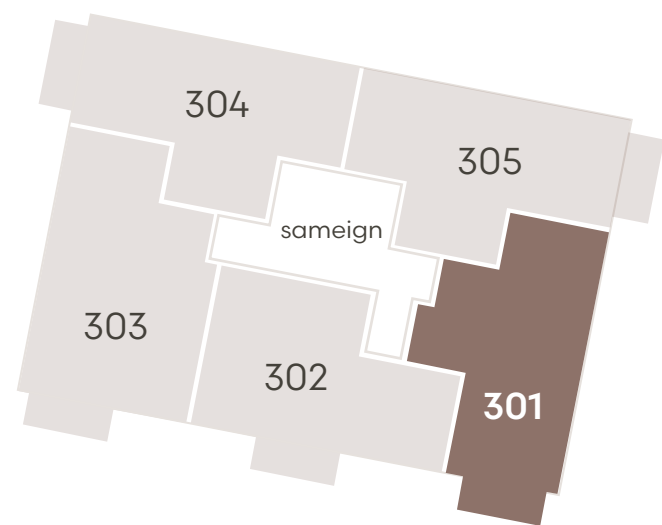

Hringhamar 27

Eign 203

Hæð	2
Herbergi	4
Birt stærð	82.5 m ²
Þar af geymsla	8.5 m ²
Svalir eru	5.9 m ²
Verð	kr.

Hringhamar 27

Eign 204

Hæð	2
Herbergi	3
Birt stærð	71.5 m ²
Þar af geymsla	5.6 m ²
Svalir eru	6.0 m ²
Verð	kr.

Hringhamar 27

Eign 205

Hæð	2
Herbergi	3
Birt stærð	71.5 m ²
Þar af geymsla	8.6 m ²
Svalir eru	5.9 m ²
Verð	kr.

Hringhamar 27

Eign 301

Hæð	3
Herbergi	3
Birt stærð	72.0 m ²
Þar af geymsla	8.4 m ²
Svalir eru	6.0 m ²
Verð	kr.

Hringhamar 27

Eign 302

Hæð	3
Herbergi	3
Birt stærð	70.6 m ²
Þar af geymsla	8.6 m ²
Svalir eru	6.0 m ²
Verð	kr.

Hringhamar 27

Eign 303

Hæð	3
Herbergi	4
Birt stærð	82.5 m ²
Þar af geymsla	9.6 m ²
Svalir eru	5.9 m ²
Verð	kr.

Hringhamar 27

Eign 304

Hæð	3
Herbergi	3
Birt stærð	71.5 m ²
Þar af geymsla	7.9 m ²
Svalir eru	5.9 m ²
Verð	kr.

Hringhamar 27

Eign 305

Hæð	3
Herbergi	3
Birt stærð	71.5 m ²
Þar af geymsla	7.5 m ²
Svalir eru	5.9 m ²
Verð	kr.