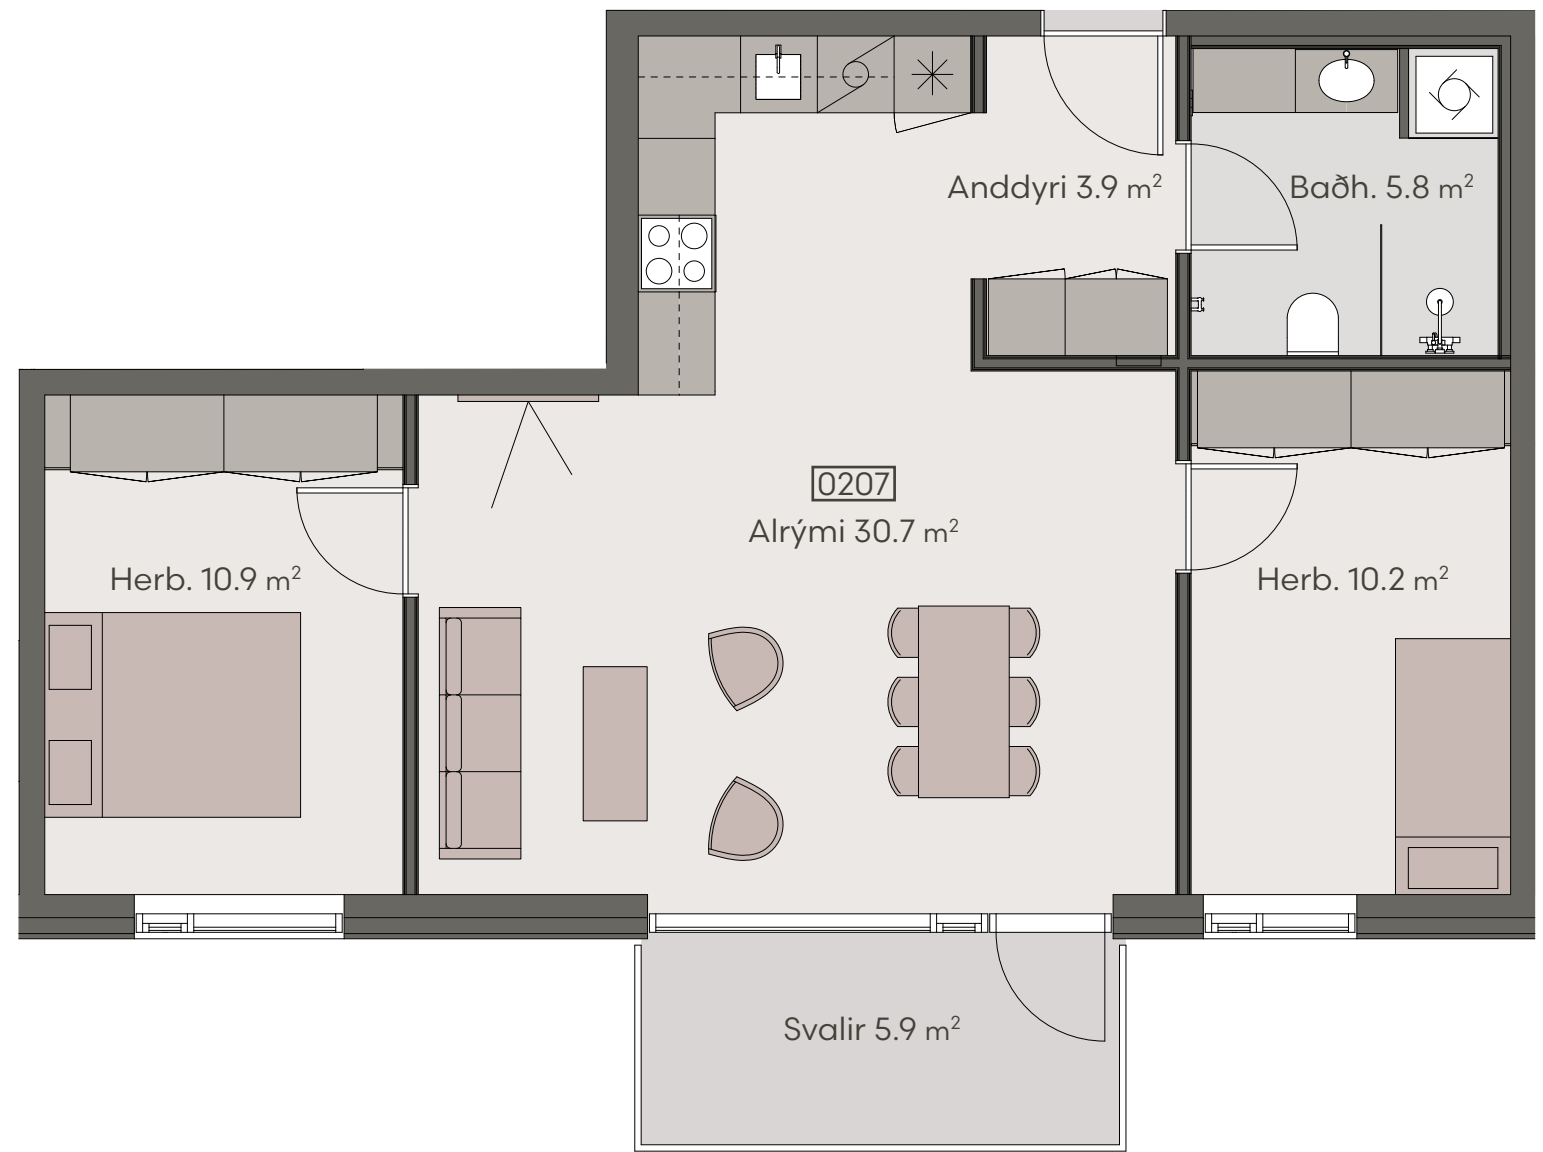

Hringhamar 29

Eign 107

Hæð	1
Herbergi	4
Birt stærð	82.5 m ²
Þar af geymsla	10.0 m ²
Sérnotaflötur er	11.6 m ²
Verð	kr.

Hringhamar 29

Eign 108

Hæð	1
Herbergi	3
Birt stærð	71.5 m ²
Þar af geymsla	9.1 m ²
Sérnotaflötur er	10.6 m ²
Verð	kr.

Hringhamar 29

Eign 206

Hæð	2
Herbergi	3
Birt stærð	72.0 m ²
Þar af geymsla	8.6 m ²
Svalir eru	5.9 m ²
Verð	kr.

Hringhamar 29

Eign 207

Hæð	2
Herbergi	3
Birt stærð	70.6 m ²
Þar af geymsla	9.0 m ²
Svalir eru	5.9 m ²
Verð	kr.

Hringhamar 29

Eign 208

Hæð	2
Herbergi	4
Birt stærð	82.5 m ²
Þar af geymsla	8.5 m ²
Svalir eru	5.9 m ²
Verð	kr.

Hringhamar 29

Eign 209

Hæð	2
Herbergi	3
Birt stærð	71.5 m ²
Þar af geymsla	5.6 m ²
Svalir eru	5.9 m ²
Verð	kr.