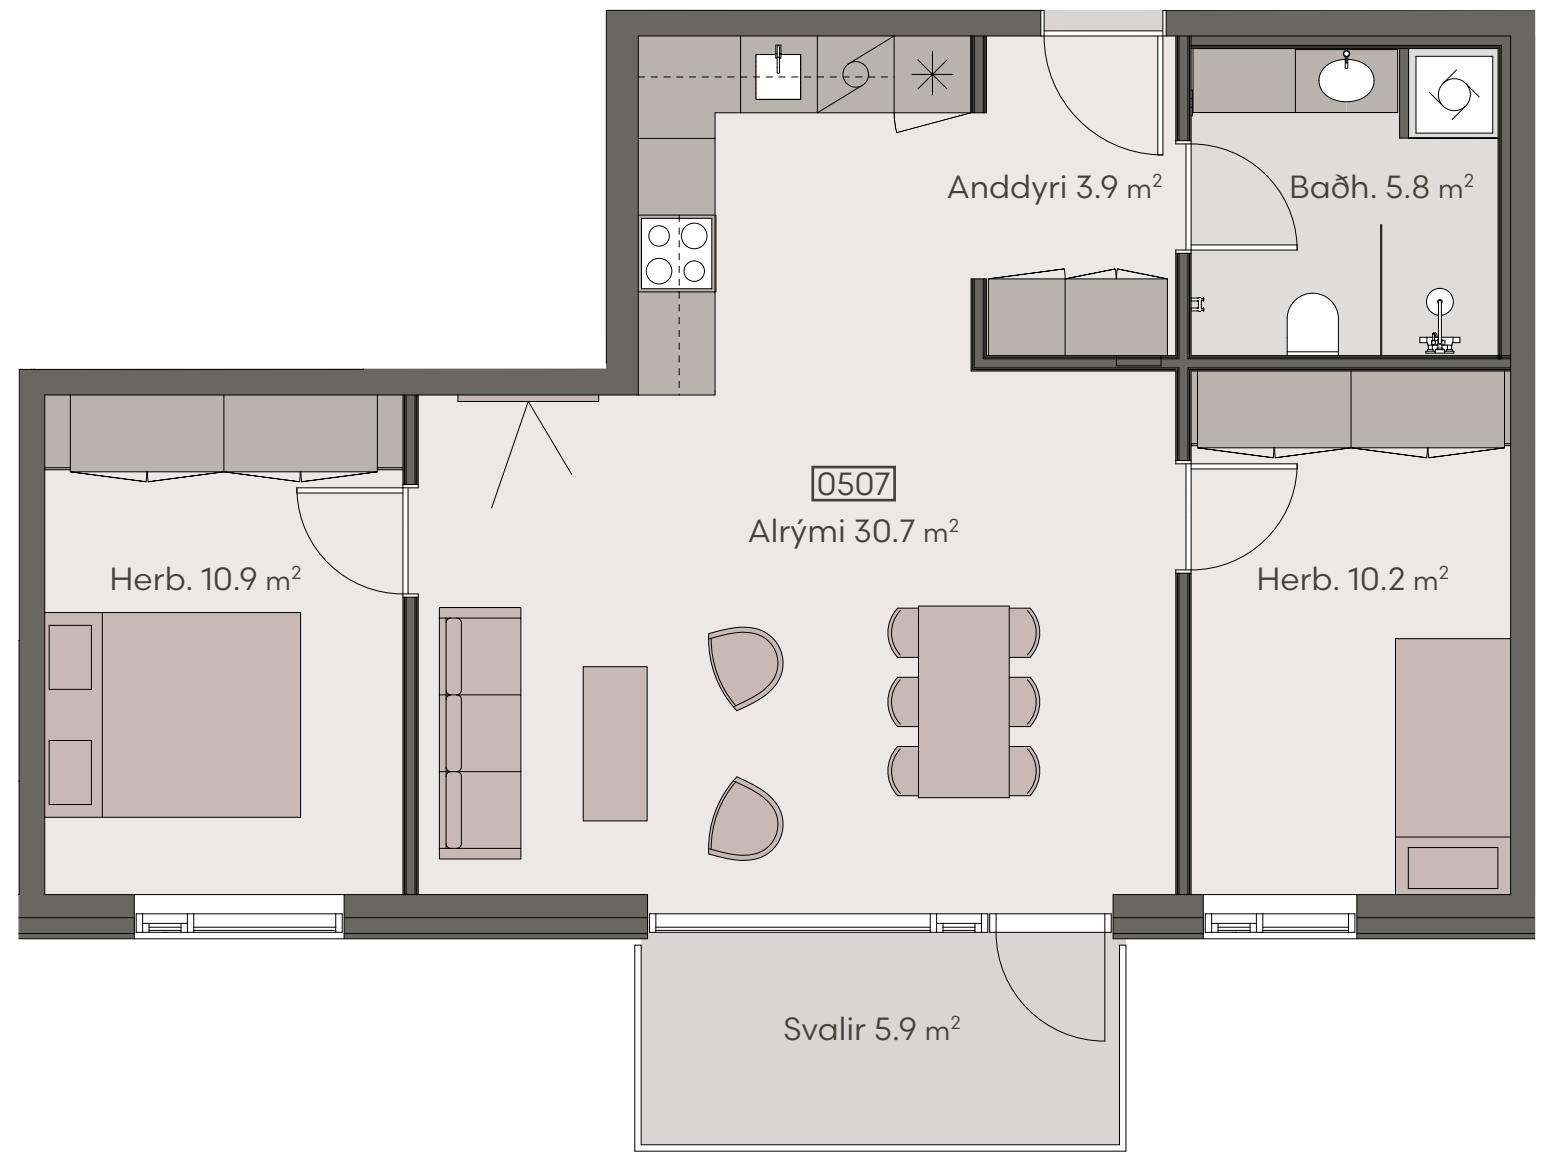

Hringhamar 29

Eign 408

Hæð	4
Herbergi	4
Birt stærð	82.5 m ²
Þar af geymsla	9.8 m ²
Svalir eru	5.9 m ²
Verð	kr.

Hringhamar 29

Eign 409

Hæð	4
Herbergi	3
Birt stærð	71.5 m ²
Þar af geymsla	8.0 m ²
Svalir eru	5.9 m ²
Verð	kr.

Hringhamar 29

Eign 410

Hæð	4
Herbergi	3
Birt stærð	71.5 m ²
Þar af geymsla	8.3 m ²
Svalir eru	5.9 m ²
Verð	kr.

Hringhamar 29

Eign 506

Hæð	5
Herbergi	3
Birt stærð	72.0 m ²
Þar af geymsla	8.4 m ²
Svalir eru	5.9 m ²
Verð	kr.

Hringhamar 29

Eign 507

Hæð	5
Herbergi	3
Birt stærð	70.6 m ²
Þar af geymsla	8.2 m ²
Svalir eru	5.9 m ²
Verð	kr.

Hringhamar 29

Eign 508

Hæð	5
Herbergi	4
Birt stærð	82.5 m ²
Þar af geymsla	9.8 m ²
Svalir eru	5.9 m ²
Verð	kr.