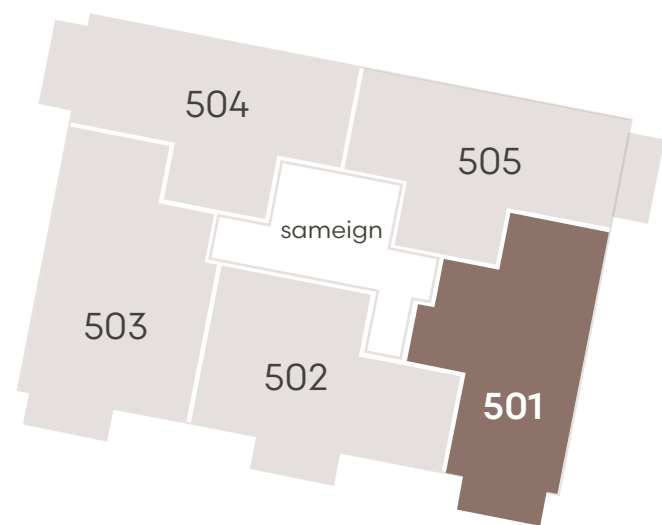

Hringhamar 27

Eign 403

Hæð	4
Herbergi	4
Birt stærð	82.5 m ²
Þar af geymsla	9.8 m ²
Svalir eru	5.9 m ²
Verð	kr.

Hringhamar 27

Eign 404

Hæð	4
Herbergi	3
Birt stærð	71.5 m ²
Þar af geymsla	8.0 m ²
Svalir eru	5.9 m ²
Verð	kr.

Hringhamar 27

Eign 405

Hæð	4
Herbergi	3
Birt stærð	71.5 m ²
Þar af geymsla	8.3 m ²
Svalir eru	5.9 m ²
Verð	kr.

Hringhamar 27 Eign 501

Hæð	5
Herbergi	3
Birt stærð	72.0 m ²
Þar af geymsla	8.4 m ²
Svalir eru	5.9 m ²
Verð	kr.

Hringhamar 27

Eign 502

Hæð	5
Herbergi	3
Birt stærð	70.6 m ²
Þar af geymsla	8.2 m ²
Svalir eru	5.9 m ²
Verð	kr.

Hringhamar 27

Eign 503

Hæð	5
Herbergi	4
Birt stærð	82.5 m ²
Þar af geymsla	9.8 m ²
Svalir eru	5.9 m ²
Verð	kr.