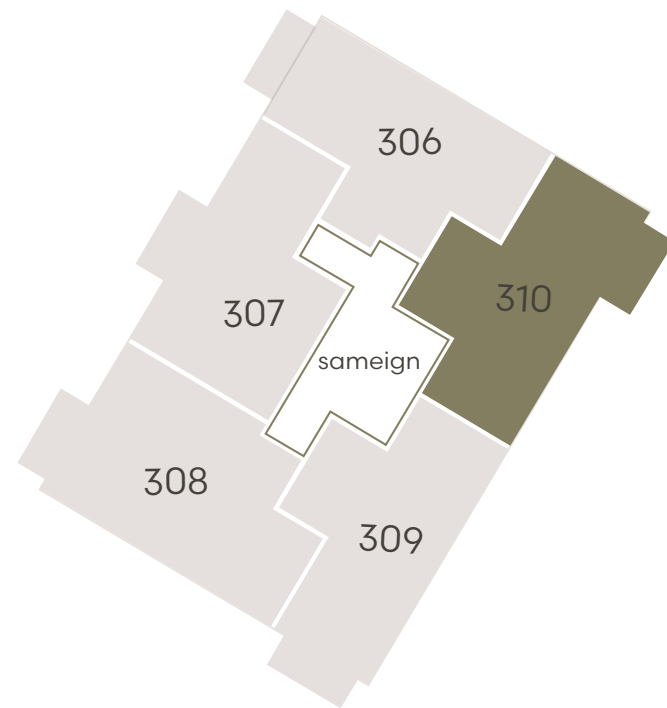

Hringhamar 29

Eign 307

Hæð	3
Herbergi	3
Birt stærð	70.6 m ²
Þar af geymsla	8.6 m ²
Svalir eru	5.9 m ²
Verð	kr.

Hringhamar 29

Eign 308

Hæð	3
Herbergi	4
Birt stærð	82.5 m ²
Þar af geymsla	10.0 m ²
Svalir eru	5.9 m ²
Verð	kr.

Hringhamar 29

Eign 309

Hæð	3
Herbergi	3
Birt stærð	71.5 m ²
Þar af geymsla	8.3 m ²
Svalir eru	5.9 m ²
Verð	kr.

Hringhamar 29

Eign 310

Hæð	3
Herbergi	3
Birt stærð	71.5 m ²
Þar af geymsla	7.5 m ²
Svalir eru	5.9 m ²
Verð	kr.