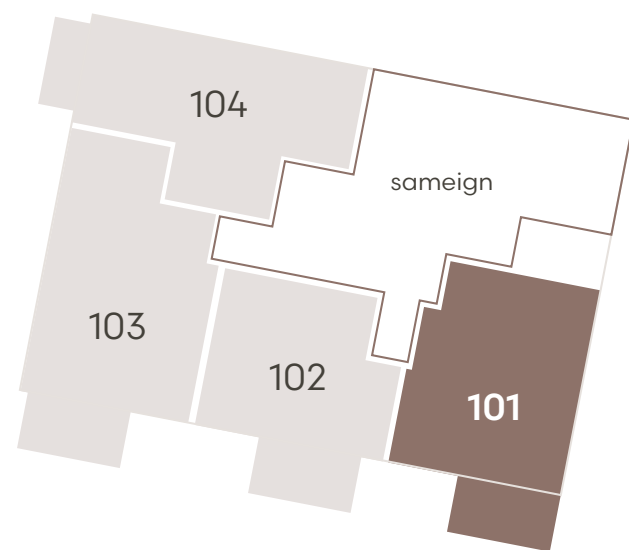

Hringhamar 27 - 29

HRINGHAMAR 27

Hringhamar 27

Eign 101

Hæð	1
Herbergi	3
Birt stærð	74.2 m ²
Þar af geymsla	8.5 m ²
Sérnotaflötur er	11.6 m ²
Verð	SELD

Hringhamar 27

Eign 102

Hæð	1
Herbergi	2
Birt stærð	57.4 m ²
Þar af geymsla	5.6 m ²
Sérnotaflötur er	11.6 m ²
Verð	SELD

Hringhamar 27

Eign 103

Hæð	1
Herbergi	4
Birt stærð	82.5 m ²
Þar af geymsla	10.0 m ²
Sérnotaflötur er	11.6 m ²
Verð	SELD

Hringhamar 27

Eign 104

Hæð	1
Herbergi	3
Birt stærð	71.5 m ²
Þar af geymsla	9.1 m ²
Svalir eru	6.0 m ²
Verð	SELD

Hringhamar 27

Eign 201

Hæð	2
Herbergi	3
Birt stærð	72.0 m ²
Þar af geymsla	8.6 m ²
Svalir eru	5.9 m ²
Verð	kr.

Hringhamar 27

Eign 202

Hæð	2
Herbergi	3
Birt stærð	70.6 m ²
Þar af geymsla	9.0 m ²
Svalir eru	5.9 m ²
Verð	kr.