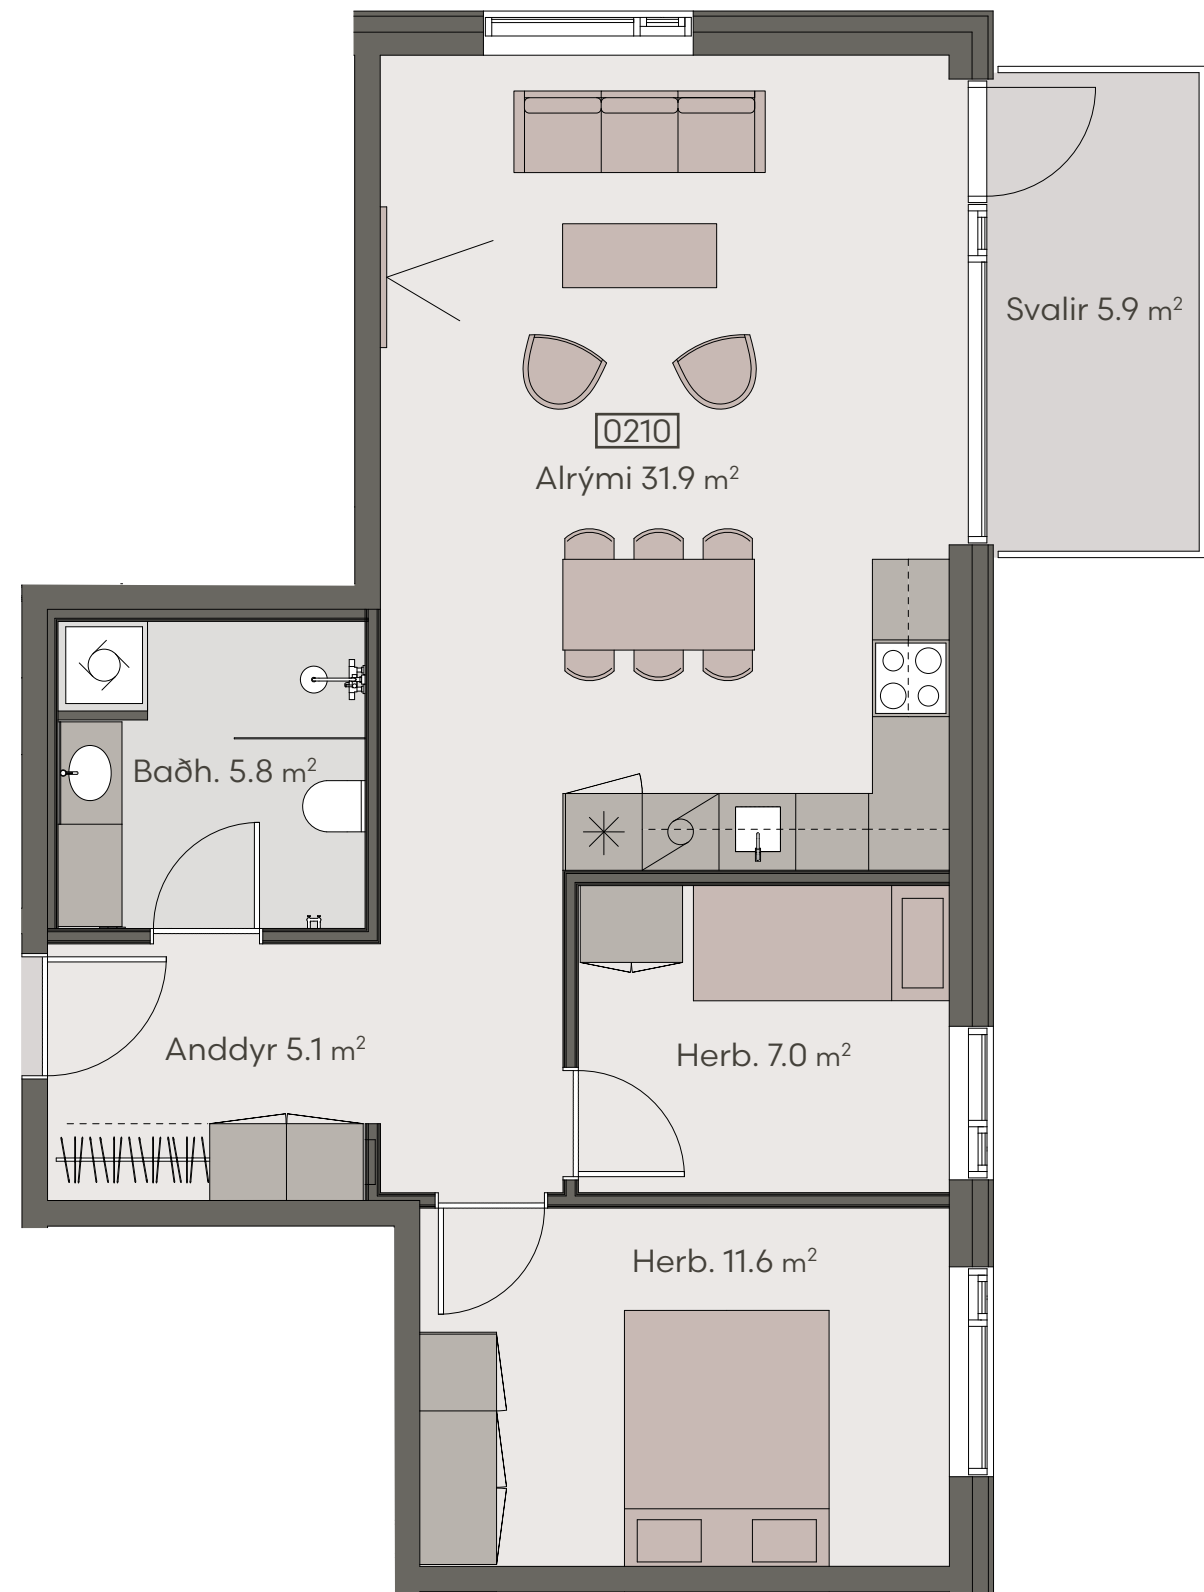

Hringhamar 29

Eign 107

Hæð	1
Herbergi	4
Birt stærð	82.5 m ²
Þar af geymsla	10.0 m ²
Sérnotaflötur er	11.6 m ²
Verð	kr.

Hringhamar 29

Eign 108

Hæð	1
Herbergi	3
Birt stærð	71.5 m ²
Þar af geymsla	9.1 m ²
Sérnotaflötur er	10.6 m ²
Verð	kr.

Hringhamar 29

Eign 206

Hæð	2
Herbergi	3
Birt stærð	72.0 m ²
Þar af geymsla	8.6 m ²
Svalir eru	5.9 m ²
Verð	kr.

Hringhamar 29

Eign 207

Hæð	2
Herbergi	3
Birt stærð	70.6 m ²
Þar af geymsla	9.0 m ²
Svalir eru	5.9 m ²
Verð	kr.

Hringhamar 29

Eign 208

Hæð	2
Herbergi	4
Birt stærð	82.5 m ²
Þar af geymsla	8.5 m ²
Svalir eru	5.9 m ²
Verð	kr.

Hringhamar 29

Eign 209

Hæð	2
Herbergi	3
Birt stærð	71.5 m ²
Þar af geymsla	5.6 m ²
Svalir eru	5.9 m ²
Verð	kr.

Hringhamar 29

Eign 210

Hæð	2
Herbergi	3
Birt stærð	71.5 m ²
Þar af geymsla	9.3 m ²
Svalir eru	5.9 m ²
Verð	kr.

Hringhamar 29

Eign 306

Hæð	3
Herbergi	3
Birt stærð	72.0 m ²
Þar af geymsla	8.4 m ²
Svalir eru	5.9 m ²
Verð	kr.