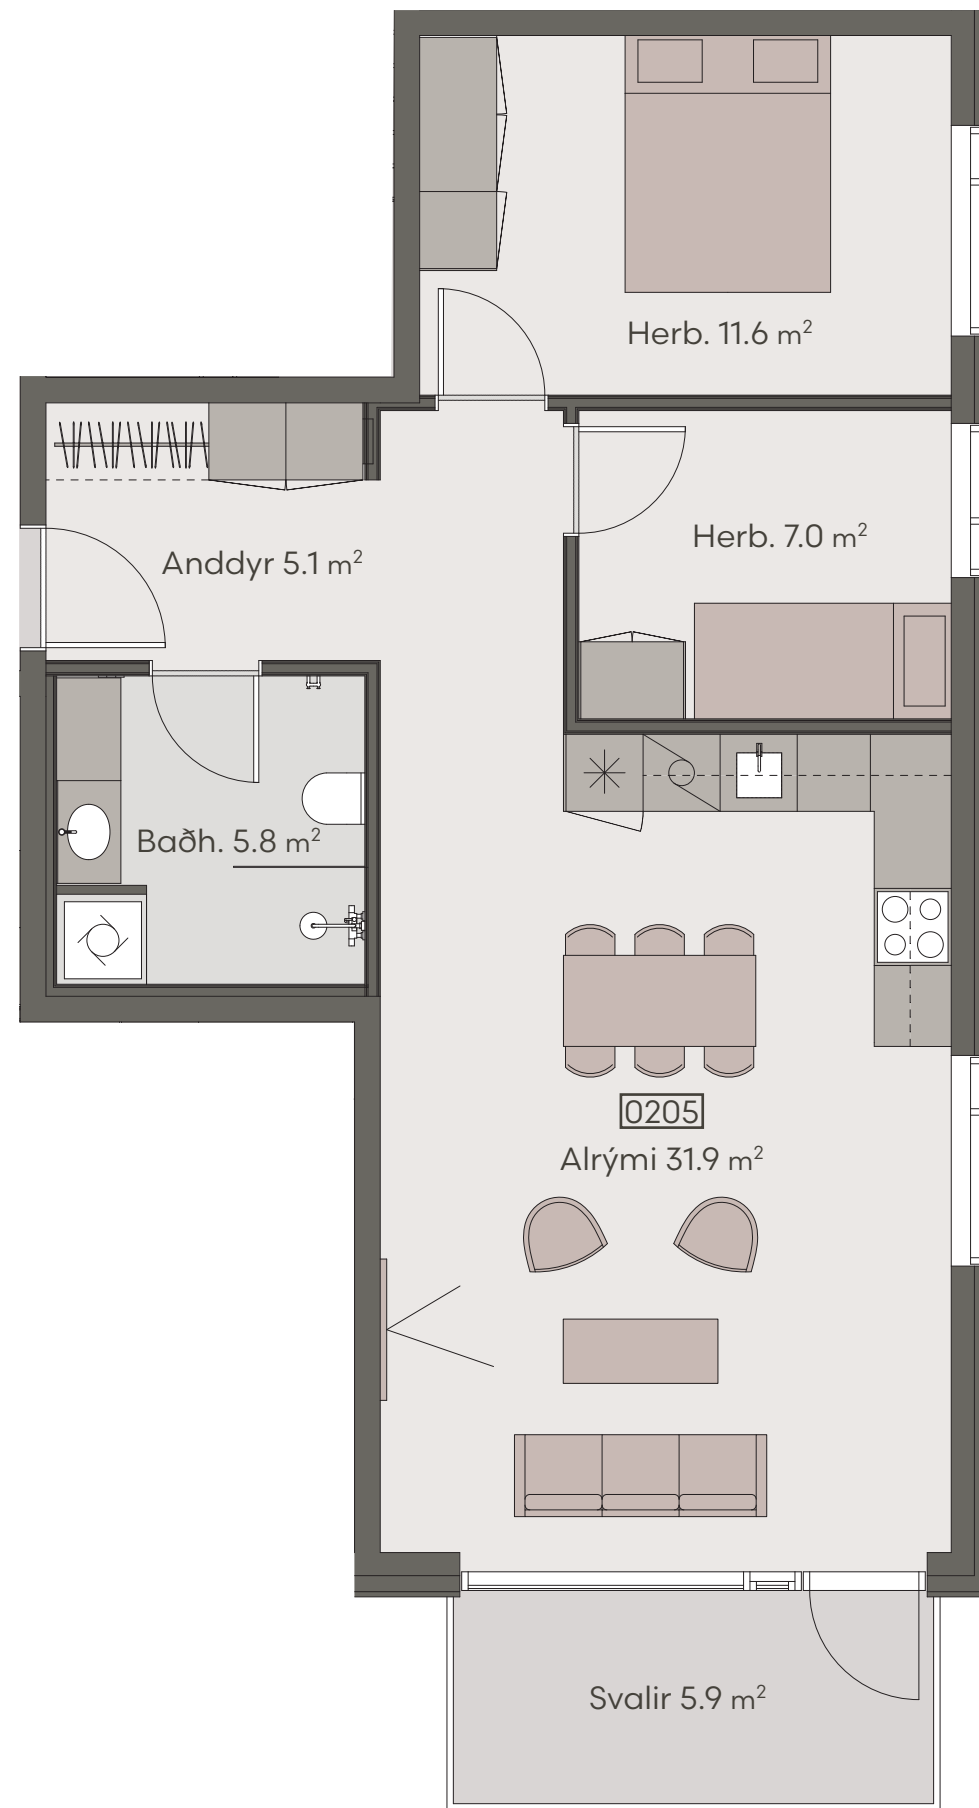

Hringhamar 27 - 29

HRINGHAMAR 27

Hringhamar 27

Eign 101

Hæð	1
Herbergi	3
Birt stærð	74.2 m ²
Þar af geymsla	8.5 m ²
Sérnotaflötur er	11.6 m ²
Verð	SELD

Hringhamar 27

Eign 102

Hæð	1
Herbergi	2
Birt stærð	57.4 m ²
Þar af geymsla	5.6 m ²
Sérnotaflötur er	11.6 m ²
Verð	SELD

Hringhamar 27

Eign 201

Hæð	2
Herbergi	3
Birt stærð	72.0 m ²
Þar af geymsla	8.6 m ²
Svalir eru	5.9 m ²
Verð	kr.

Hringhamar 27

Eign 202

Hæð	2
Herbergi	3
Birt stærð	70.6 m ²
Þar af geymsla	9.0 m ²
Svalir eru	5.9 m ²
Verð	kr.

Hringhamar 27

Eign 203

Hæð	2
Herbergi	4
Birt stærð	82.5 m ²
Þar af geymsla	8.5 m ²
Svalir eru	5.9 m ²
Verð	kr.

Hringhamar 27

Eign 204

Hæð	2
Herbergi	3
Birt stærð	71.5 m ²
Þar af geymsla	5.6 m ²
Svalir eru	6.0 m ²
Verð	kr.

Hringhamar 27

Eign 205

Hæð	2
Herbergi	3
Birt stærð	71.5 m ²
Þar af geymsla	8.6 m ²
Svalir eru	5.9 m ²
Verð	kr.

Hringhamar 27

Eign 301

Hæð	3
Herbergi	3
Birt stærð	72.0 m ²
Þar af geymsla	8.4 m ²
Svalir eru	6.0 m ²
Verð	kr.