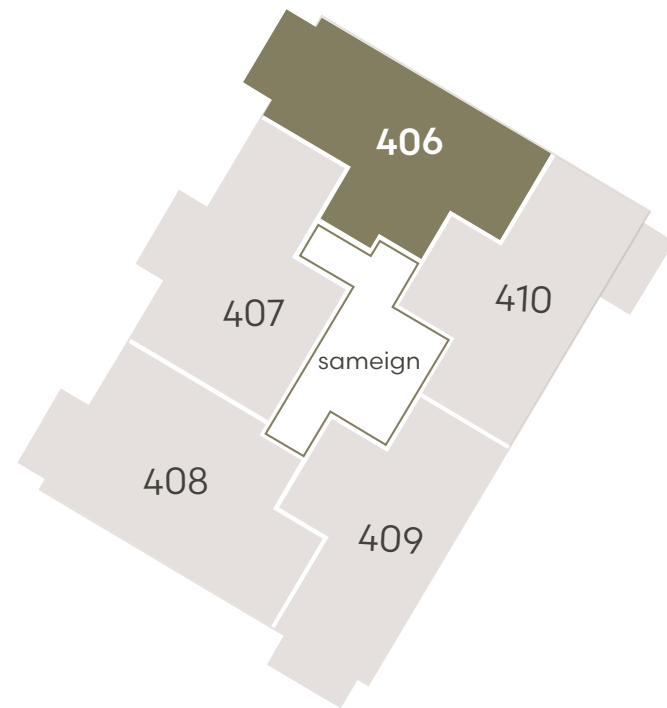

Hringhamar 29

Eign 309

Hæð	3
Herbergi	3
Birt stærð	71.5 m ²
Þar af geymsla	8.3 m ²
Svalir eru	5.9 m ²
Verð	kr.

Hringhamar 29

Eign 310

Hæð	3
Herbergi	3
Birt stærð	71.5 m ²
Þar af geymsla	7.5 m ²
Svalir eru	5.9 m ²
Verð	kr.