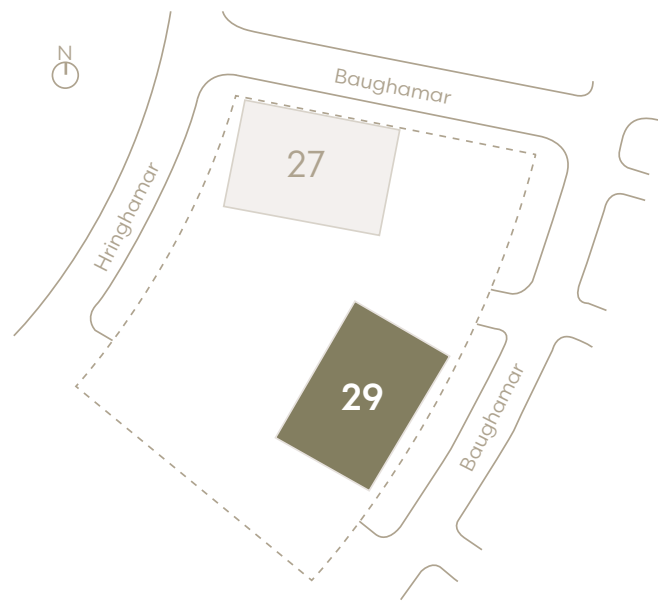

Hringhamar 29

Eign 307

Hæð	3
Herbergi	3
Birt stærð	70.6 m ²
Þar af geymsla	8.6 m ²
Svalir eru	5.9 m ²
Verð	kr.

Hringhamar 29

Eign 308

Hæð	3
Herbergi	4
Birt stærð	82.5 m ²
Þar af geymsla	10.0 m ²
Svalir eru	5.9 m ²
Verð	kr.