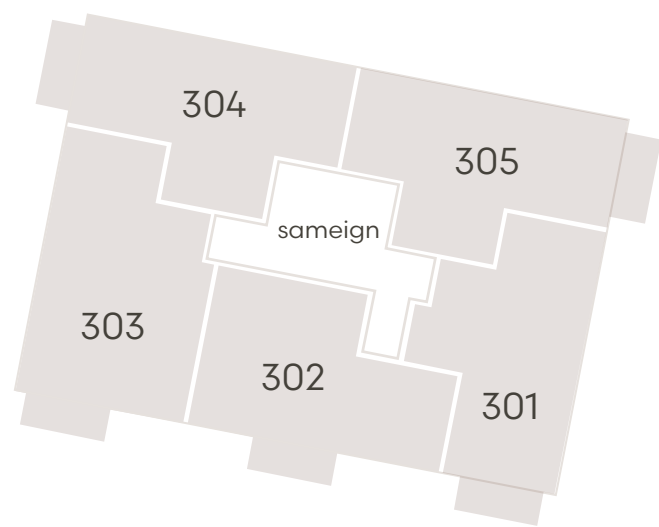

Hringhamar 27

Eign 201

Hæð	2
Herbergi	3
Birt stærð	72.0 m ²
Þar af geymsla	8.6 m ²
Svalir eru	5.9 m ²
Verð	kr.

Hringhamar 27

Eign 202

Hæð	2
Herbergi	3
Birt stærð	70.6 m ²
Þar af geymsla	9.0 m ²
Svalir eru	5.9 m ²
Verð	kr.

Hringhamar 27

Eign 203

Hæð	2
Herbergi	4
Birt stærð	82.5 m ²
Þar af geymsla	8.5 m ²
Svalir eru	5.9 m ²
Verð	kr.

Hringhamar 27

Eign 204

Hæð	2
Herbergi	3
Birt stærð	71.5 m ²
Þar af geymsla	5.6 m ²
Svalir eru	6.0 m ²
Verð	kr.

Hringhamar 27

Eign 205

Hæð	2
Herbergi	3
Birt stærð	71.5 m ²
Þar af geymsla	8.6 m ²
Svalir eru	5.9 m ²
Verð	kr.

Hringhamar 27

Eign 301

Hæð	3
Herbergi	3
Birt stærð	72.0 m ²
Þar af geymsla	8.4 m ²
Svalir eru	6.0 m ²
Verð	kr.