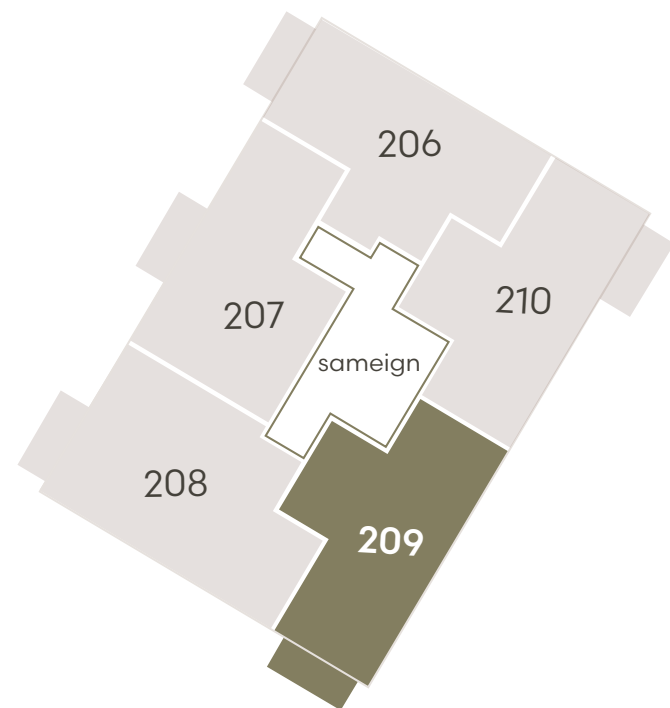

Hringhamar 29

Eign 209

Hæð	2
Herbergi	3
Birt stærð	71.5 m²
Þar af geymsla	5.6 m²
Svalir eru	5.9 m²
Verð	kr.