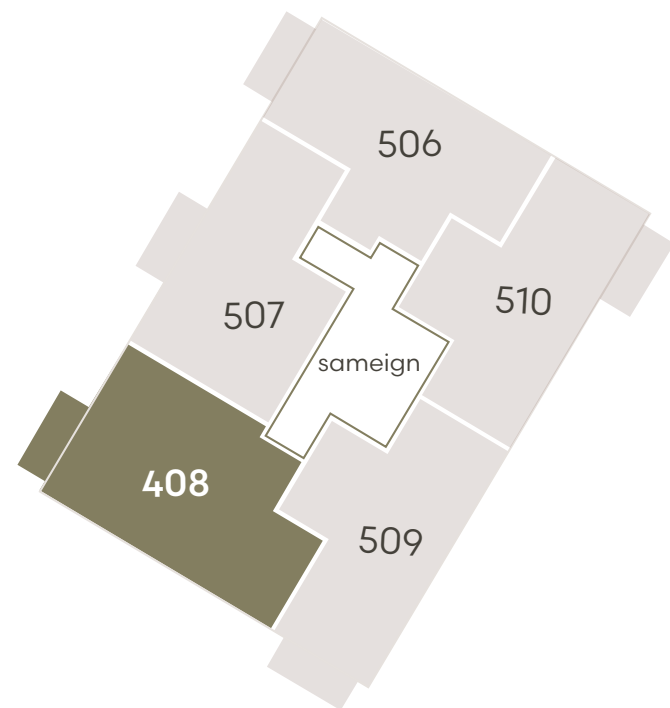

Hringhamar 29

Eign 508

Hæð	5
Herbergi	4
Birt stærð	82.5 m²
Þar af geymsla	9.8 m²
Svalir eru	5.9 m²
Verð	kr.