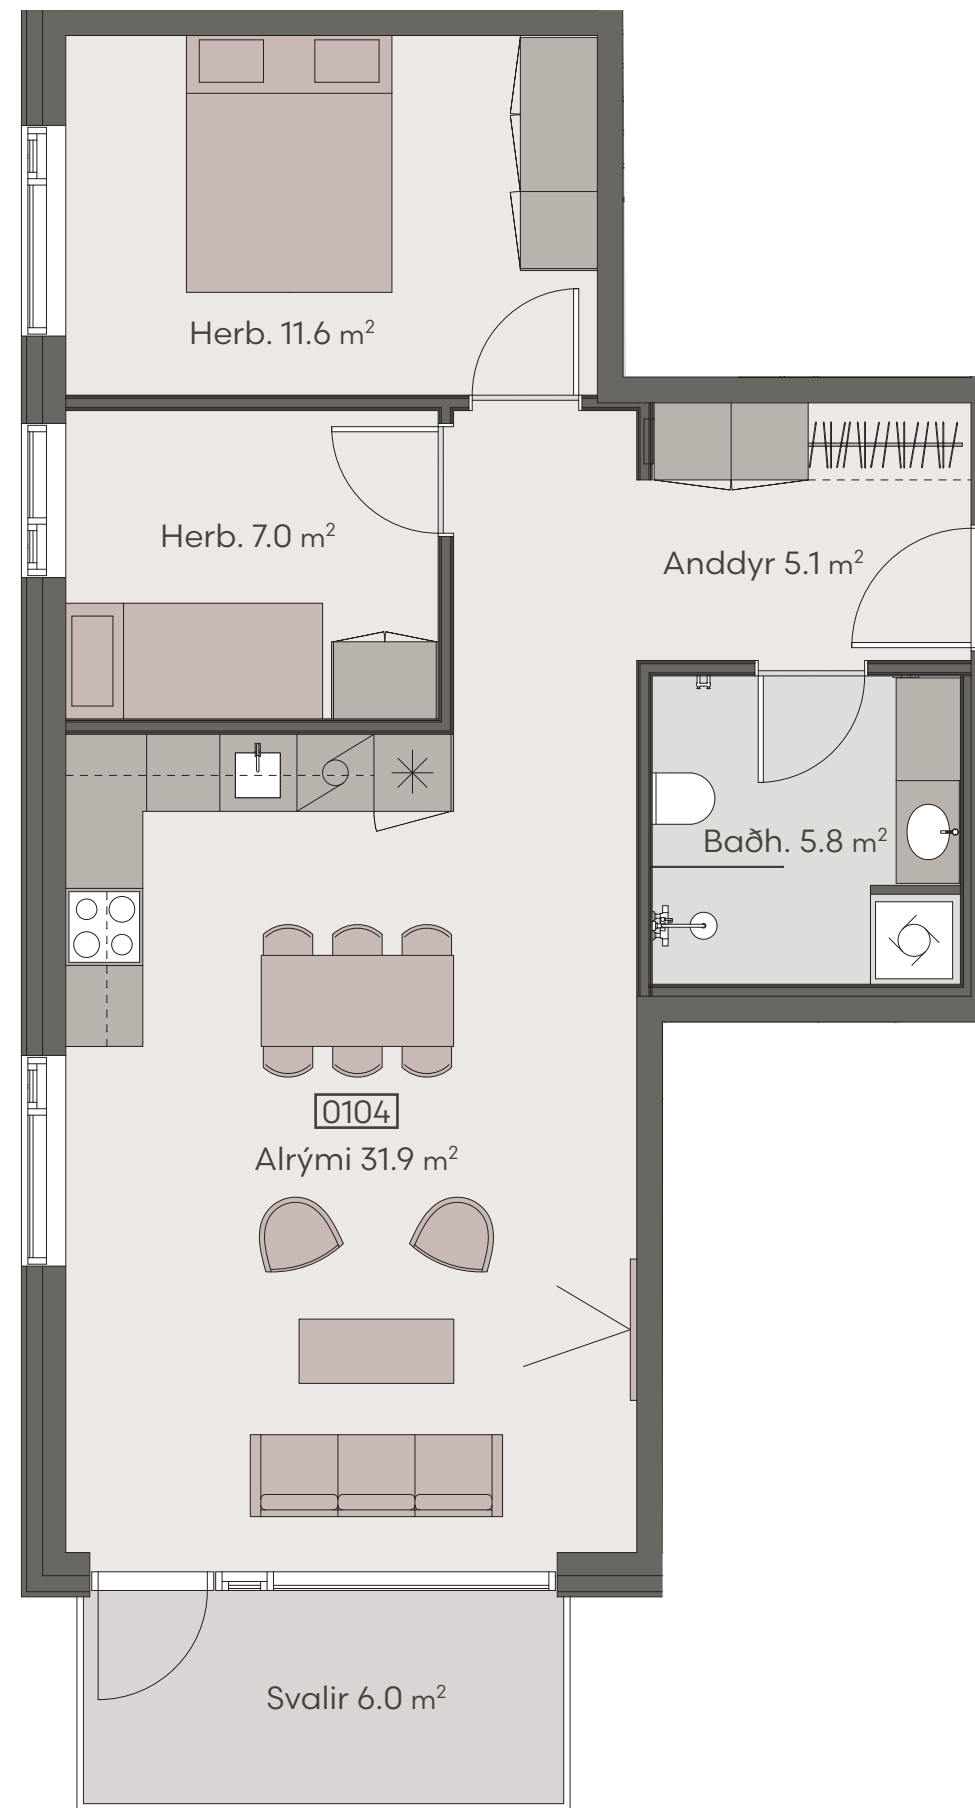

Hringhamar 27 - 29

HRINGHAMAR 27

Hringhamar 27

Eign 101

Hæð	1
Herbergi	3
Birt stærð	74.2 m ²
Þar af geymsla	8.5 m ²
Sérnotaflötur er	11.6 m ²
Verð	SELD

Hringhamar 27

Eign 102

Hæð	1
Herbergi	2
Birt stærð	57.4 m ²
Þar af geymsla	5.6 m ²
Sérnotaflötur er	11.6 m ²
Verð	SELD

Hringhamar 27

Eign 103

Hæð	1
Herbergi	4
Birt stærð	82.5 m ²
Þar af geymsla	10.0 m ²
Sérnotaflötur er	11.6 m ²
Verð	SELD

Hringhamar 27

Eign 104

Hæð	1
Herbergi	3
Birt stærð	71.5 m ²
Þar af geymsla	9.1 m ²
Svalir eru	6.0 m ²
Verð	SELD

Hringhamar 27

Eign 201

Hæð	2
Herbergi	3
Birt stærð	72.0 m ²
Þar af geymsla	8.6 m ²
Svalir eru	5.9 m ²
Verð	kr.

Hringhamar 27

Eign 202

Hæð	2
Herbergi	3
Birt stærð	70.6 m ²
Þar af geymsla	9.0 m ²
Svalir eru	5.9 m ²
Verð	kr.

Hringhamar 27

Eign 203

Hæð	2
Herbergi	4
Birt stærð	82.5 m ²
Þar af geymsla	8.5 m ²
Svalir eru	5.9 m ²
Verð	kr.

Hringhamar 27

Eign 204

Hæð	2
Herbergi	3
Birt stærð	71.5 m ²
Þar af geymsla	5.6 m ²
Svalir eru	6.0 m ²
Verð	kr.