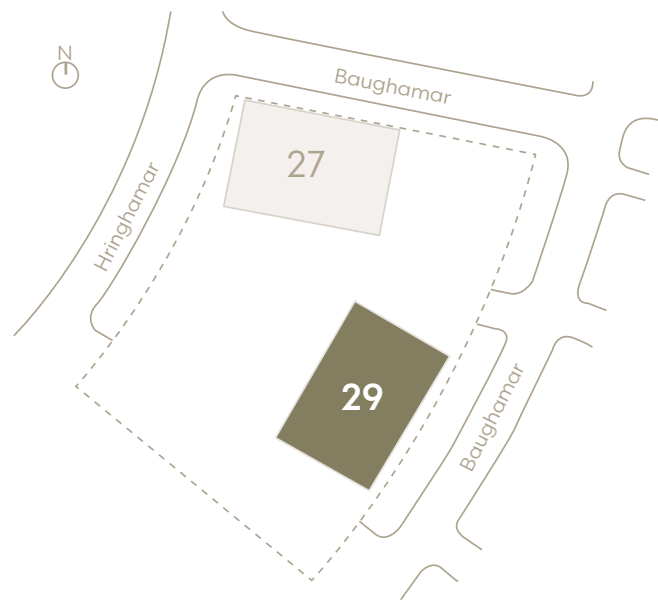

Hringhamar 29

Eign 406

Hæð	4
Herbergi	3
Birt stærð	72.0 m ²
Þar af geymsla	9.1 m ²
Svalir eru	5.9 m ²
Verð	kr.

Hringhamar 29

Eign 407

Hæð	4
Herbergi	3
Birt stærð	70.6 m ²
Þar af geymsla	9.5 m ²
Svalir eru	5.9 m ²
Verð	kr.