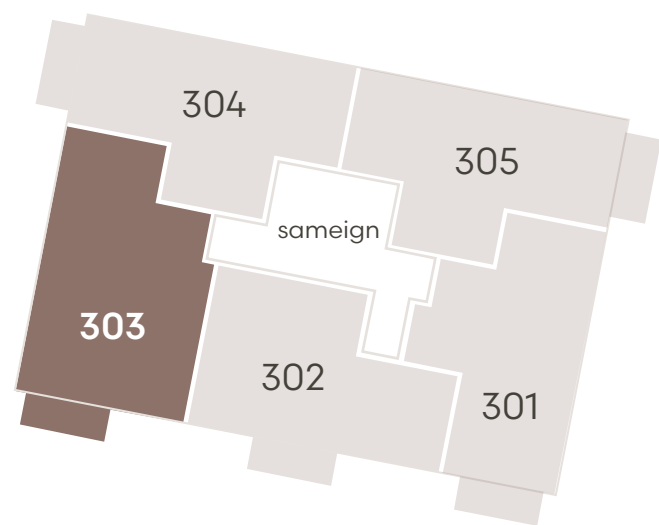

Hringhamar 27

Eign 203

Hæð	2
Herbergi	4
Birt stærð	82.5 m ²
Þar af geymsla	8.5 m ²
Svalir eru	5.9 m ²
Verð	kr.

Hringhamar 27

Eign 204

Hæð	2
Herbergi	3
Birt stærð	71.5 m ²
Þar af geymsla	5.6 m ²
Svalir eru	6.0 m ²
Verð	kr.

Hringhamar 27

Eign 205

Hæð	2
Herbergi	3
Birt stærð	71.5 m ²
Þar af geymsla	8.6 m ²
Svalir eru	5.9 m ²
Verð	kr.

Hringhamar 27

Eign 301

Hæð	3
Herbergi	3
Birt stærð	72.0 m ²
Þar af geymsla	8.4 m ²
Svalir eru	6.0 m ²
Verð	kr.

Hringhamar 27

Eign 302

Hæð	3
Herbergi	3
Birt stærð	70.6 m ²
Þar af geymsla	8.6 m ²
Svalir eru	6.0 m ²
Verð	kr.

Hringhamar 27

Eign 303

Hæð	3
Herbergi	4
Birt stærð	82.5 m ²
Þar af geymsla	9.6 m ²
Svalir eru	5.9 m ²
Verð	kr.