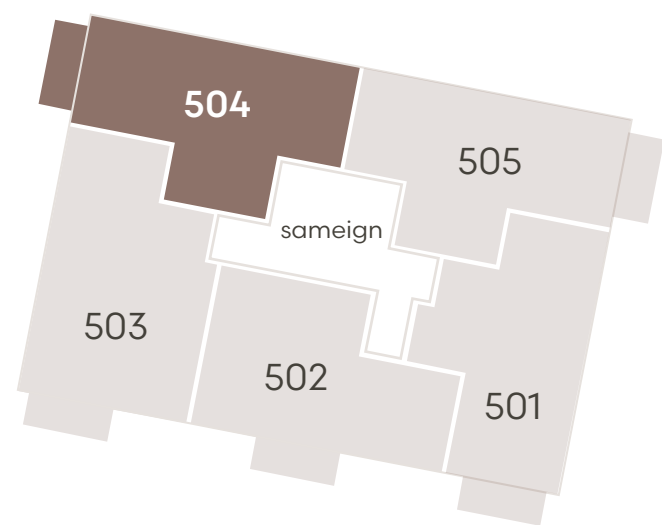

Hringhamar 27

Eign 405

Hæð	4
Herbergi	3
Birt stærð	71.5 m ²
Þar af geymsla	8.3 m ²
Svalir eru	5.9 m ²
Verð	kr.

Hringhamar 27 Eign 501

Hæð	5
Herbergi	3
Birt stærð	72.0 m ²
Þar af geymsla	8.4 m ²
Svalir eru	5.9 m ²
Verð	kr.

Hringhamar 27

Eign 502

Hæð	5
Herbergi	3
Birt stærð	70.6 m ²
Þar af geymsla	8.2 m ²
Svalir eru	5.9 m ²
Verð	kr.

Hringhamar 27

Eign 503

Hæð	5
Herbergi	4
Birt stærð	82.5 m ²
Þar af geymsla	9.8 m ²
Svalir eru	5.9 m ²
Verð	kr.

Hringhamar 27

Eign 504

Hæð	5
Herbergi	3
Birt stærð	71.5 m ²
Þar af geymsla	7.8 m ²
Svalir eru	5.9 m ²
Verð	kr.

Hringhamar 27

Eign 505

Hæð	5
Herbergi	3
Birt stærð	71.5 m ²
Þar af geymsla	8.3 m ²
Svalir eru	5.9 m ²
Verð	kr.

HRINGHAMAR 29

Hringhamar 29

Eign 105

Hæð	1
Herbergi	3
Birt stærð	74.2 m ²
Þar af geymsla	8.5 m ²
Sérnotaflötur er	11.6 m ²
Verð	kr.

Hringhamar 29

Eign 106

Hæð	1
Herbergi	2
Birt stærð	57.4 m ²
Þar af geymsla	5.6 m ²
Sérnotaflötur er	11.6 m ²
Verð	kr.