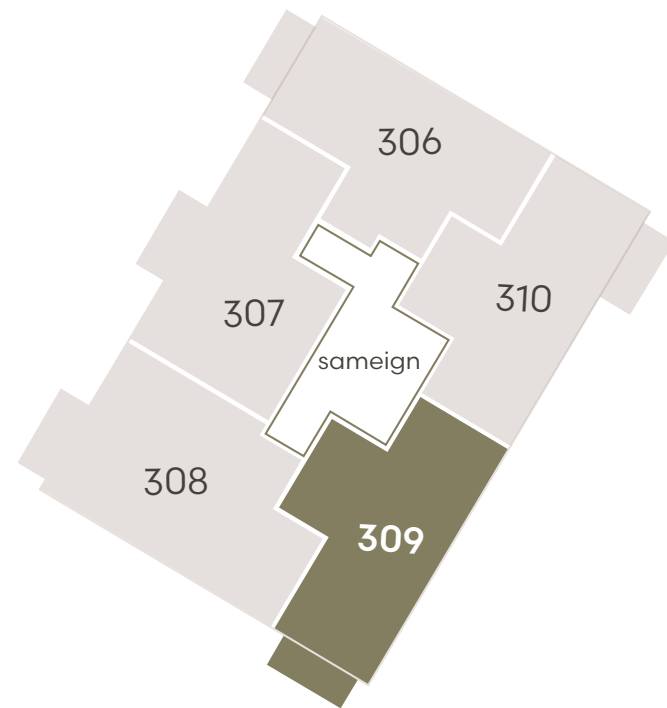

Hringhamar 29

Eign 307

Hæð	3
Herbergi	3
Birt stærð	70.6 m ²
Þar af geymsla	8.6 m ²
Svalir eru	5.9 m ²
Verð	kr.

Hringhamar 29

Eign 308

Hæð	3
Herbergi	4
Birt stærð	82.5 m ²
Þar af geymsla	10.0 m ²
Svalir eru	5.9 m ²
Verð	kr.