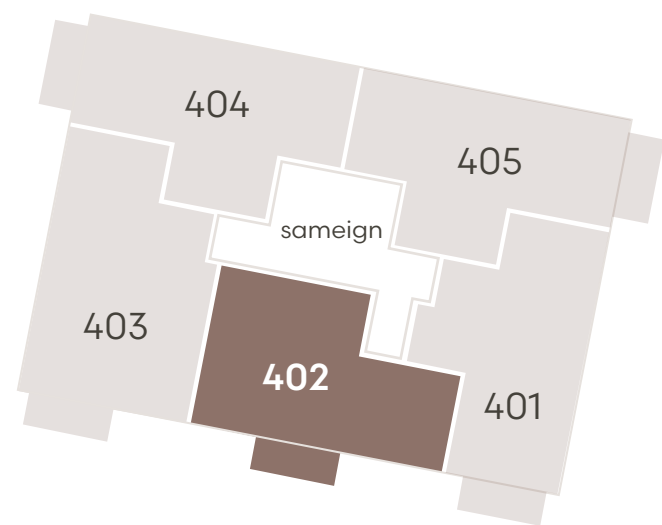

Hringhamar 27

Eign 302

Hæð	3
Herbergi	3
Birt stærð	70.6 m ²
Þar af geymsla	8.6 m ²
Svalir eru	6.0 m ²
Verð	kr.

Hringhamar 27

Eign 303

Hæð	3
Herbergi	4
Birt stærð	82.5 m ²
Þar af geymsla	9.6 m ²
Svalir eru	5.9 m ²
Verð	kr.

Hringhamar 27

Eign 304

Hæð	3
Herbergi	3
Birt stærð	71.5 m ²
Þar af geymsla	7.9 m ²
Svalir eru	5.9 m ²
Verð	kr.

Hringhamar 27

Eign 305

Hæð	3
Herbergi	3
Birt stærð	71.5 m ²
Þar af geymsla	7.5 m ²
Svalir eru	5.9 m ²
Verð	kr.

Hringhamar 27 Eign 401

Hæð	4
Herbergi	3
Birt stærð	72.0 m ²
Þar af geymsla	9.1 m ²
Svalir eru	5.9 m ²
Verð	kr.

Hringhamar 27

Eign 402

Hæð	4
Herbergi	3
Birt stærð	70.6 m ²
Þar af geymsla	9.0 m ²
Svalir eru	5.9 m ²
Verð	kr.

Hringhamar 27

Eign 403

Hæð	4
Herbergi	4
Birt stærð	82.5 m ²
Þar af geymsla	9.8 m ²
Svalir eru	5.9 m ²
Verð	kr.

Hringhamar 27

Eign 404

Hæð	4
Herbergi	3
Birt stærð	71.5 m ²
Þar af geymsla	8.0 m ²
Svalir eru	5.9 m ²
Verð	kr.