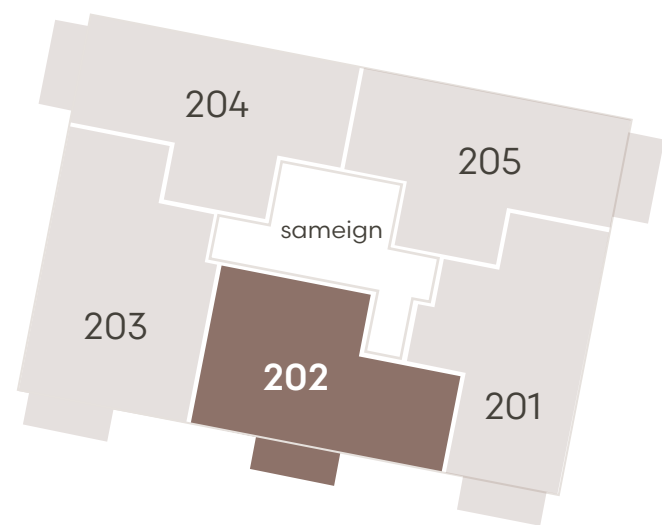

Hringhamar 27 - 29

HRINGHAMAR 27

Hringhamar 27

Eign 101

Hæð	1
Herbergi	3
Birt stærð	74.2 m ²
Þar af geymsla	8.5 m ²
Sérnotaflötur er	11.6 m ²
Verð	SELD

Hringhamar 27

Eign 102

Hæð	1
Herbergi	2
Birt stærð	57.4 m ²
Þar af geymsla	5.6 m ²
Sérnotaflötur er	11.6 m ²
Verð	SELD

Hringhamar 27

Eign 103

Hæð	1
Herbergi	4
Birt stærð	82.5 m ²
Þar af geymsla	10.0 m ²
Sérnotaflötur er	11.6 m ²
Verð	SELD

Hringhamar 27

Eign 104

Hæð	1
Herbergi	3
Birt stærð	71.5 m ²
Þar af geymsla	9.1 m ²
Svalir eru	6.0 m ²
Verð	SELD

Hringhamar 27

Eign 201

Hæð	2
Herbergi	3
Birt stærð	72.0 m ²
Þar af geymsla	8.6 m ²
Svalir eru	5.9 m ²
Verð	kr.

Hringhamar 27

Eign 202

Hæð	2
Herbergi	3
Birt stærð	70.6 m ²
Þar af geymsla	9.0 m ²
Svalir eru	5.9 m ²
Verð	kr.

Hringhamar 27

Eign 203

Hæð	2
Herbergi	4
Birt stærð	82.5 m ²
Þar af geymsla	8.5 m ²
Svalir eru	5.9 m ²
Verð	kr.

Hringhamar 27

Eign 204

Hæð	2
Herbergi	3
Birt stærð	71.5 m ²
Þar af geymsla	5.6 m ²
Svalir eru	6.0 m ²
Verð	kr.