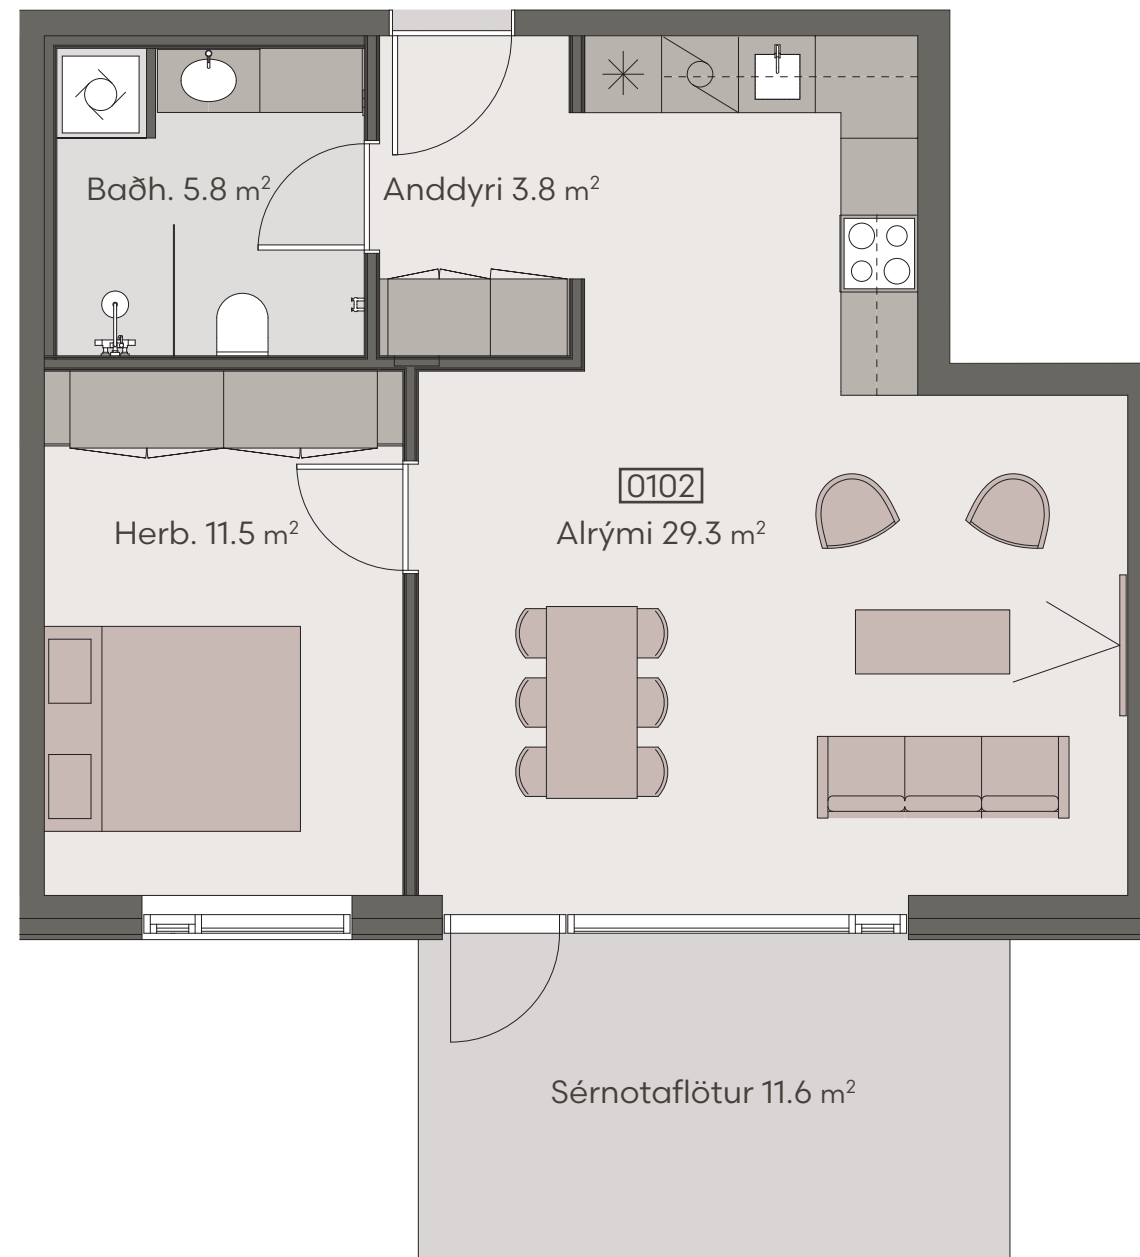

Hringhamar 27 - 29

HRINGHAMAR 27

Hringhamar 27

Eign 101

Hæð	1
Herbergi	3
Birt stærð	74.2 m ²
Þar af geymsla	8.5 m ²
Sérnotaflötur er	11.6 m ²
Verð	SELD

Hringhamar 27

Eign 102

Hæð	1
Herbergi	2
Birt stærð	57.4 m ²
Þar af geymsla	5.6 m ²
Sérnotaflötur er	11.6 m ²
Verð	SELD

Hringhamar 27

Eign 103

Hæð	1
Herbergi	4
Birt stærð	82.5 m ²
Þar af geymsla	10.0 m ²
Sérnotaflötur er	11.6 m ²
Verð	SELD

Hringhamar 27

Eign 104

Hæð	1
Herbergi	3
Birt stærð	71.5 m ²
Þar af geymsla	9.1 m ²
Svalir eru	6.0 m ²
Verð	SELD

Hringhamar 27

Eign 201

Hæð	2
Herbergi	3
Birt stærð	72.0 m ²
Þar af geymsla	8.6 m ²
Svalir eru	5.9 m ²
Verð	kr.

Hringhamar 27

Eign 202

Hæð	2
Herbergi	3
Birt stærð	70.6 m ²
Þar af geymsla	9.0 m ²
Svalir eru	5.9 m ²
Verð	kr.