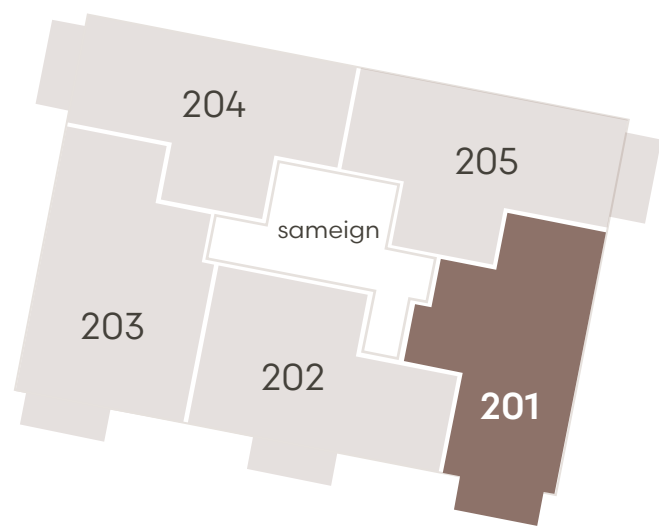

Hringhamar 27 - 29

HRINGHAMAR 27

Hringhamar 27

Eign 101

Hæð	1
Herbergi	3
Birt stærð	74.2 m ²
Þar af geymsla	8.5 m ²
Sérnotaflötur er	11.6 m ²
Verð	SELD

Hringhamar 27

Eign 102

Hæð	1
Herbergi	2
Birt stærð	57.4 m ²
Þar af geymsla	5.6 m ²
Sérnotaflötur er	11.6 m ²
Verð	SELD

Hringhamar 27

Eign 103

Hæð	1
Herbergi	4
Birt stærð	82.5 m ²
Þar af geymsla	10.0 m ²
Sérnotaflötur er	11.6 m ²
Verð	SELD

Hringhamar 27

Eign 104

Hæð	1
Herbergi	3
Birt stærð	71.5 m ²
Þar af geymsla	9.1 m ²
Svalir eru	6.0 m ²
Verð	SELD

Hringhamar 27

Eign 201

Hæð	2
Herbergi	3
Birt stærð	72.0 m ²
Þar af geymsla	8.6 m ²
Svalir eru	5.9 m ²
Verð	kr.

Hringhamar 27

Eign 202

Hæð	2
Herbergi	3
Birt stærð	70.6 m ²
Þar af geymsla	9.0 m ²
Svalir eru	5.9 m ²
Verð	kr.

Hringhamar 27

Eign 203

Hæð	2
Herbergi	4
Birt stærð	82.5 m ²
Þar af geymsla	8.5 m ²
Svalir eru	5.9 m ²
Verð	kr.

Hringhamar 27

Eign 204

Hæð	2
Herbergi	3
Birt stærð	71.5 m ²
Þar af geymsla	5.6 m ²
Svalir eru	6.0 m ²
Verð	kr.