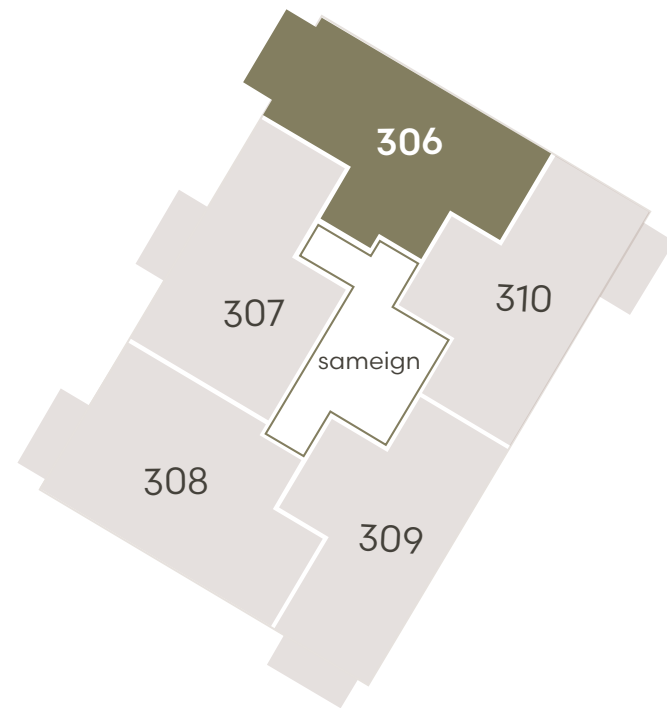

Hringhamar 29

Eign 306

Hæð	3
Herbergi	3
Birt stærð	72.0 m²
Þar af geymsla	8.4 m²
Svalir eru	5.9 m²
Verð	kr.