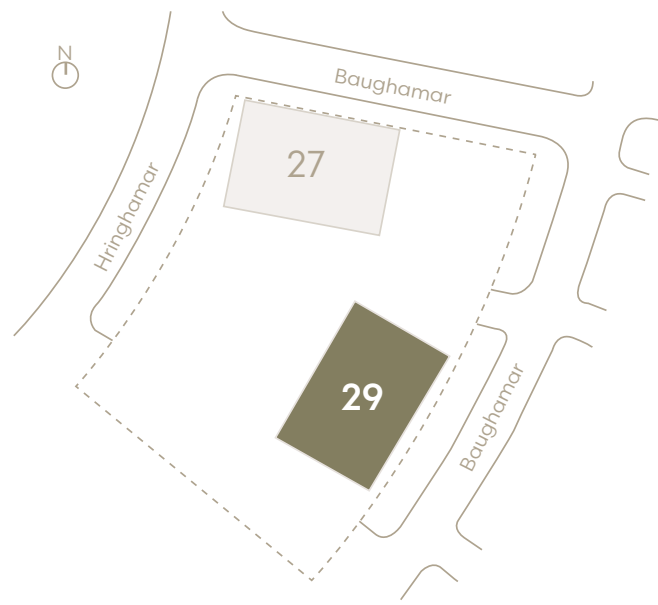

Hringhamar 29

Eign 208

Hæð	2
Herbergi	4
Birt stærð	82.5 m ²
Þar af geymsla	8.5 m ²
Svalir eru	5.9 m ²
Verð	kr.

Hringhamar 29

Eign 209

Hæð	2
Herbergi	3
Birt stærð	71.5 m ²
Þar af geymsla	5.6 m ²
Svalir eru	5.9 m ²
Verð	kr.