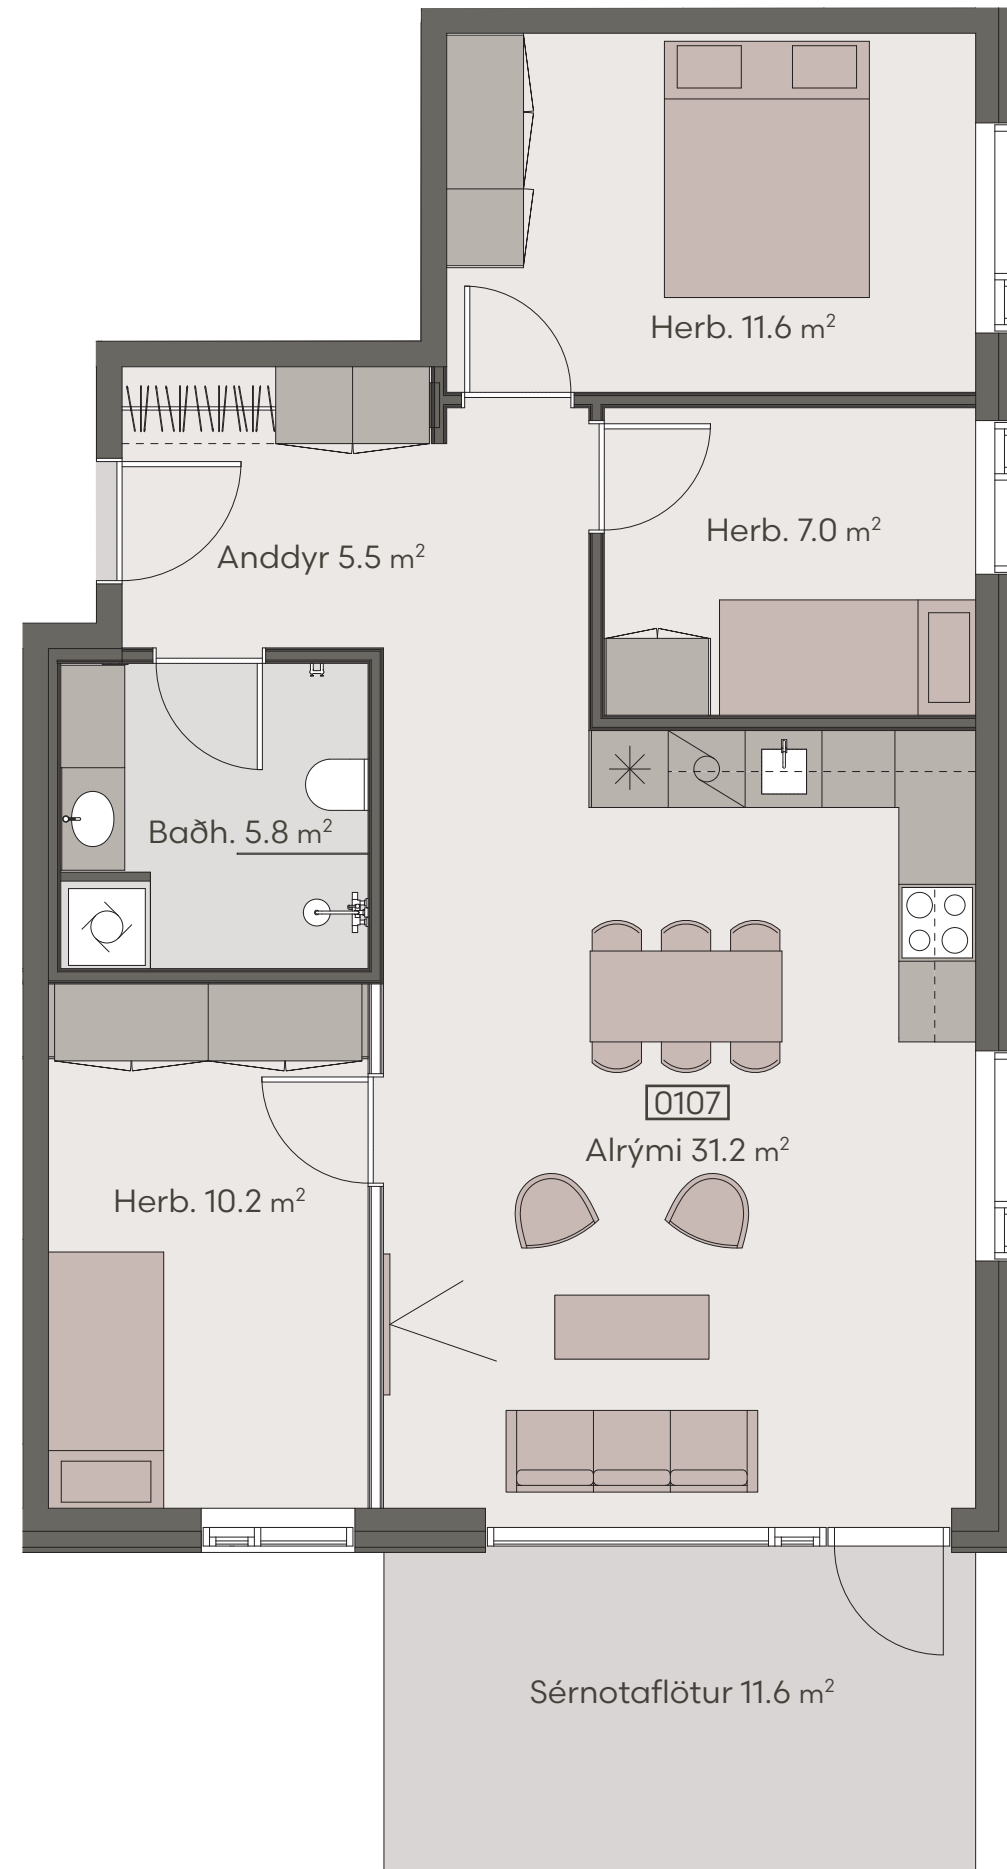

HRINGHAMAR 29

Hringhamar 29

Eign 105

Hæð	1
Herbergi	3
Birt stærð	74.2 m ²
Þar af geymsla	8.5 m ²
Sérnotaflötur er	11.6 m ²
Verð	kr.

Hringhamar 29

Eign 106

Hæð	1
Herbergi	2
Birt stærð	57.4 m ²
Þar af geymsla	5.6 m ²
Sérnotaflötur er	11.6 m ²
Verð	kr.

Hringhamar 29

Eign 107

Hæð	1
Herbergi	4
Birt stærð	82.5 m ²
Þar af geymsla	10.0 m ²
Sérnotaflötur er	11.6 m ²
Verð	kr.

Hringhamar 29

Eign 108

Hæð	1
Herbergi	3
Birt stærð	71.5 m ²
Þar af geymsla	9.1 m ²
Sérnotaflötur er	10.6 m ²
Verð	kr.

Hringhamar 29

Eign 206

Hæð	2
Herbergi	3
Birt stærð	72.0 m ²
Þar af geymsla	8.6 m ²
Svalir eru	5.9 m ²
Verð	kr.

Hringhamar 29

Eign 207

Hæð	2
Herbergi	3
Birt stærð	70.6 m ²
Þar af geymsla	9.0 m ²
Svalir eru	5.9 m ²
Verð	kr.

Hringhamar 29

Eign 208

Hæð	2
Herbergi	4
Birt stærð	82.5 m ²
Þar af geymsla	8.5 m ²
Svalir eru	5.9 m ²
Verð	kr.

Hringhamar 29

Eign 209

Hæð	2
Herbergi	3
Birt stærð	71.5 m ²
Þar af geymsla	5.6 m ²
Svalir eru	5.9 m ²
Verð	kr.