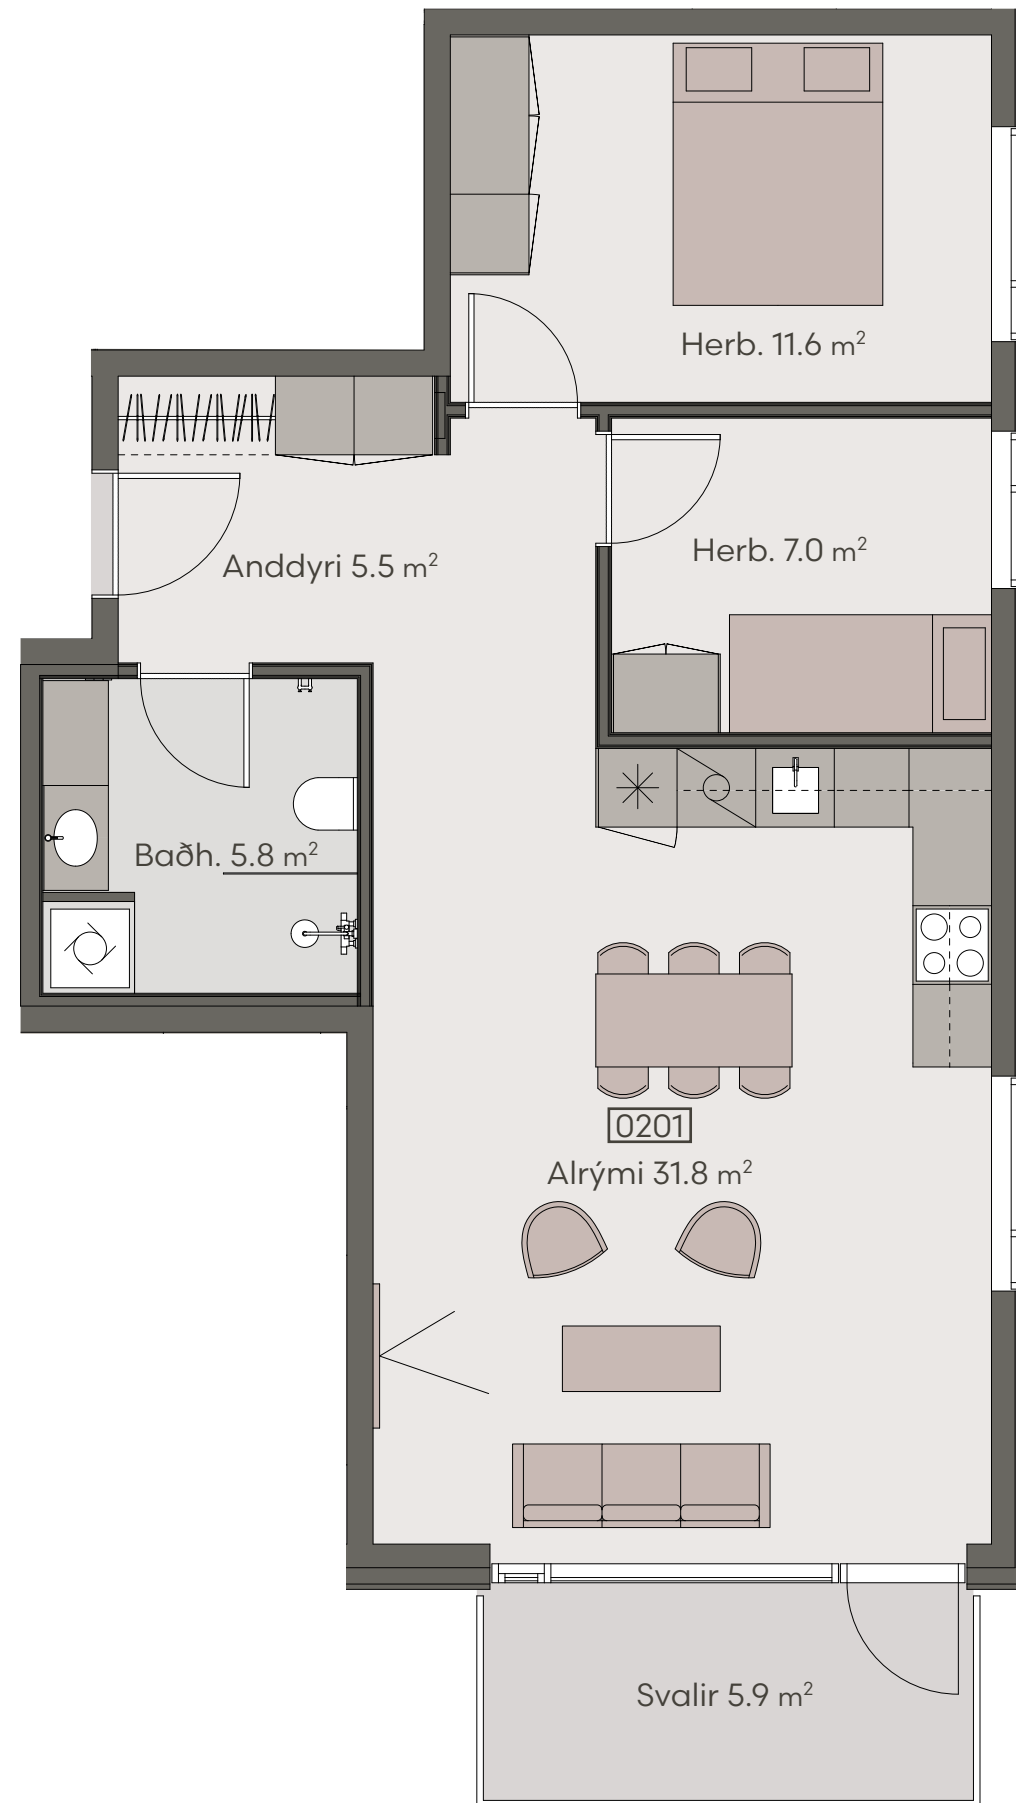

Hringhamar 27 - 29

HRINGHAMAR 27

Hringhamar 27

Eign 101

Hæð	1
Herbergi	3
Birt stærð	74.2 m ²
Þar af geymsla	8.5 m ²
Sérnotaflötur er	11.6 m ²
Verð	SELD

Hringhamar 27

Eign 102

Hæð	1
Herbergi	2
Birt stærð	57.4 m ²
Þar af geymsla	5.6 m ²
Sérnotaflötur er	11.6 m ²
Verð	SELD

Hringhamar 27

Eign 103

Hæð	1
Herbergi	4
Birt stærð	82.5 m ²
Þar af geymsla	10.0 m ²
Sérnotaflötur er	11.6 m ²
Verð	SELD

Hringhamar 27

Eign 104

Hæð	1
Herbergi	3
Birt stærð	71.5 m ²
Þar af geymsla	9.1 m ²
Svalir eru	6.0 m ²
Verð	SELD

Hringhamar 27

Eign 201

Hæð	2
Herbergi	3
Birt stærð	72.0 m ²
Þar af geymsla	8.6 m ²
Svalir eru	5.9 m ²
Verð	kr.

Hringhamar 27

Eign 202

Hæð	2
Herbergi	3
Birt stærð	70.6 m ²
Þar af geymsla	9.0 m ²
Svalir eru	5.9 m ²
Verð	kr.

Hringhamar 27

Eign 203

Hæð	2
Herbergi	4
Birt stærð	82.5 m ²
Þar af geymsla	8.5 m ²
Svalir eru	5.9 m ²
Verð	kr.

Hringhamar 27

Eign 204

Hæð	2
Herbergi	3
Birt stærð	71.5 m ²
Þar af geymsla	5.6 m ²
Svalir eru	6.0 m ²
Verð	kr.