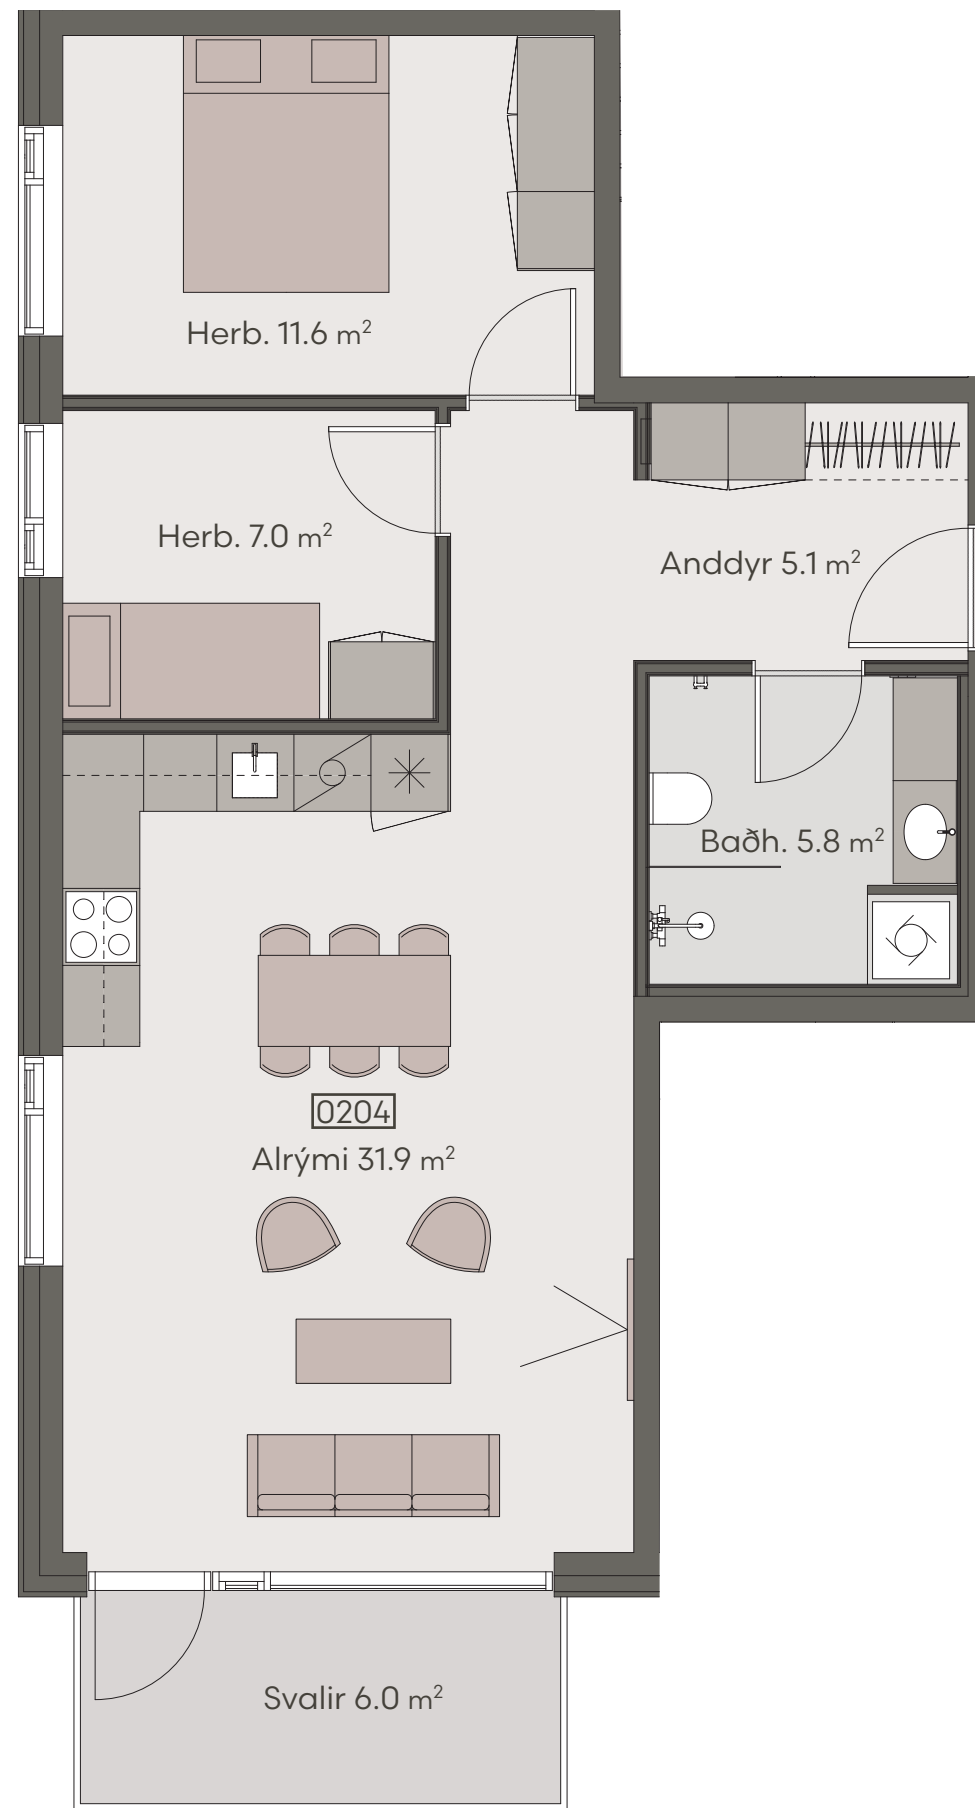

Hringhamar 27 - 29

HRINGHAMAR 27

Hringhamar 27

Eign 101

Hæð	1
Herbergi	3
Birt stærð	74.2 m ²
Þar af geymsla	8.5 m ²
Sérnotaflötur er	11.6 m ²
Verð	SELD

Hringhamar 27

Eign 102

Hæð	1
Herbergi	2
Birt stærð	57.4 m ²
Þar af geymsla	5.6 m ²
Sérnotaflötur er	11.6 m ²
Verð	SELD

Hringhamar 27

Eign 103

Hæð	1
Herbergi	4
Birt stærð	82.5 m ²
Þar af geymsla	10.0 m ²
Sérnotaflötur er	11.6 m ²
Verð	SELD

Hringhamar 27

Eign 104

Hæð	1
Herbergi	3
Birt stærð	71.5 m ²
Þar af geymsla	9.1 m ²
Svalir eru	6.0 m ²
Verð	SELD

Hringhamar 27

Eign 201

Hæð	2
Herbergi	3
Birt stærð	72.0 m ²
Þar af geymsla	8.6 m ²
Svalir eru	5.9 m ²
Verð	kr.

Hringhamar 27

Eign 202

Hæð	2
Herbergi	3
Birt stærð	70.6 m ²
Þar af geymsla	9.0 m ²
Svalir eru	5.9 m ²
Verð	kr.

Hringhamar 27

Eign 203

Hæð	2
Herbergi	4
Birt stærð	82.5 m ²
Þar af geymsla	8.5 m ²
Svalir eru	5.9 m ²
Verð	kr.

Hringhamar 27

Eign 204

Hæð	2
Herbergi	3
Birt stærð	71.5 m ²
Þar af geymsla	5.6 m ²
Svalir eru	6.0 m ²
Verð	kr.