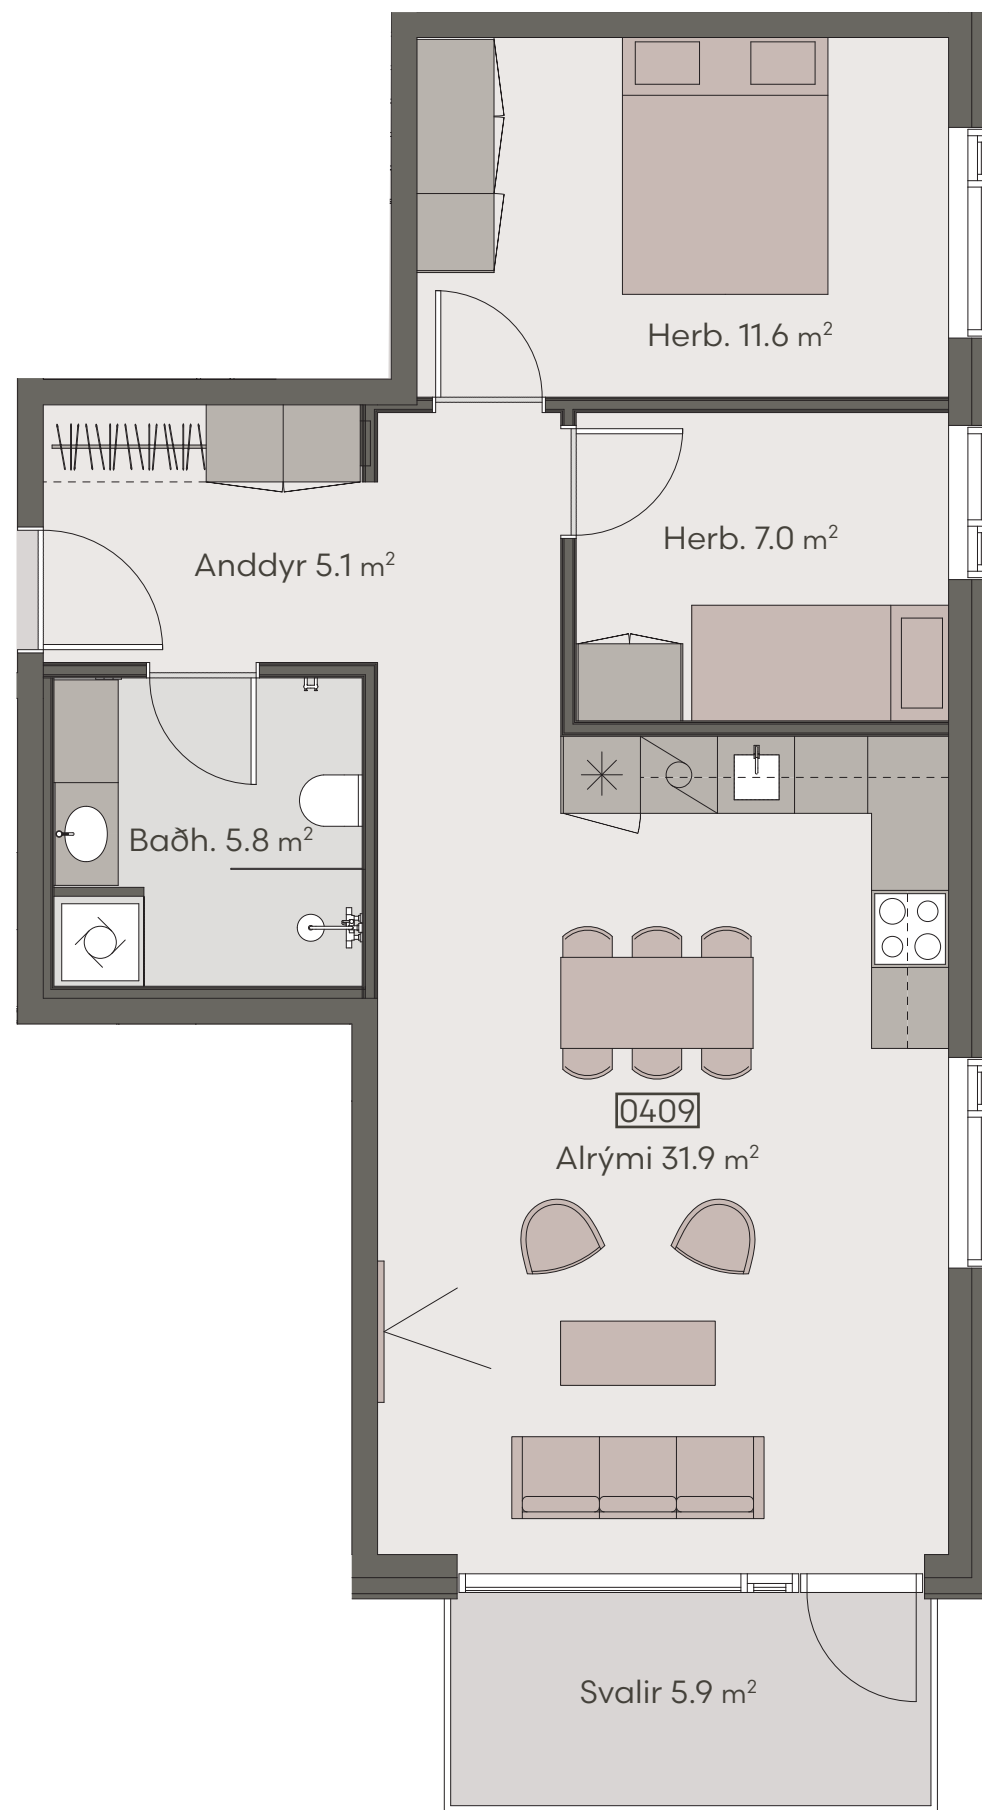

Hringhamar 27

Eign 103

Hæð	1
Herbergi	4
Birt stærð	82.5 m ²
Þar af geymsla	10.0 m ²
Sérnotaflötur er	11.6 m ²
Verð	SELD

Hringhamar 27

Eign 104

Hæð	1
Herbergi	3
Birt stærð	71.5 m ²
Þar af geymsla	9.1 m ²
Svalir eru	6.0 m ²
Verð	SELD

Hringhamar 29

Eign 406

Hæð	4
Herbergi	3
Birt stærð	72.0 m ²
Þar af geymsla	9.1 m ²
Svalir eru	5.9 m ²
Verð	kr.

Hringhamar 29

Eign 407

Hæð	4
Herbergi	3
Birt stærð	70.6 m ²
Þar af geymsla	9.5 m ²
Svalir eru	5.9 m ²
Verð	kr.

Hringhamar 29

Eign 408

Hæð	4
Herbergi	4
Birt stærð	82.5 m ²
Þar af geymsla	9.8 m ²
Svalir eru	5.9 m ²
Verð	kr.

Hringhamar 29

Eign 409

Hæð	4
Herbergi	3
Birt stærð	71.5 m ²
Þar af geymsla	8.0 m ²
Svalir eru	5.9 m ²
Verð	kr.

Hringhamar 29

Eign 410

Hæð	4
Herbergi	3
Birt stærð	71.5 m ²
Þar af geymsla	8.3 m ²
Svalir eru	5.9 m ²
Verð	kr.

Hringhamar 29

Eign 506

Hæð	5
Herbergi	3
Birt stærð	72.0 m ²
Þar af geymsla	8.4 m ²
Svalir eru	5.9 m ²
Verð	kr.