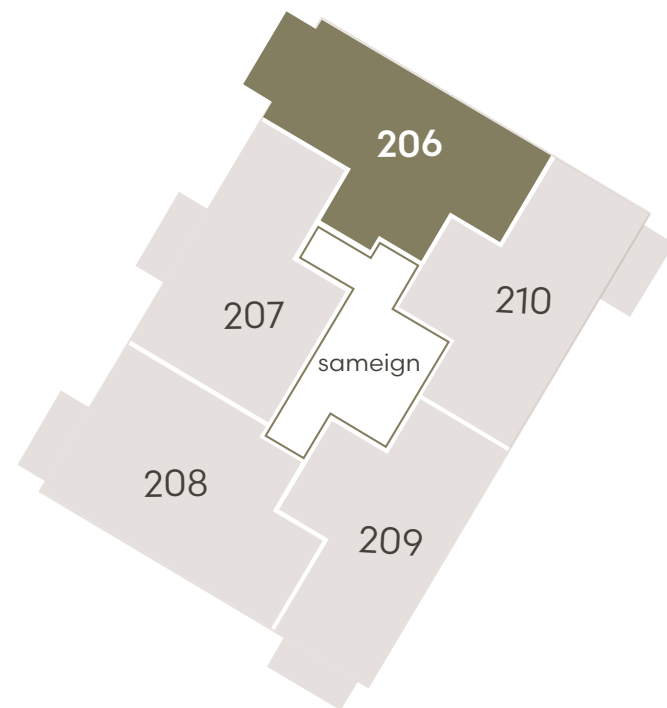

HRINGHAMAR 29

Hringhamar 29

Eign 105

Hæð	1
Herbergi	3
Birt stærð	74.2 m ²
Þar af geymsla	8.5 m ²
Sérnotaflötur er	11.6 m ²
Verð	kr.

Hringhamar 29

Eign 106

Hæð	1
Herbergi	2
Birt stærð	57.4 m ²
Þar af geymsla	5.6 m ²
Sérnotaflötur er	11.6 m ²
Verð	kr.

Hringhamar 29

Eign 107

Hæð	1
Herbergi	4
Birt stærð	82.5 m ²
Þar af geymsla	10.0 m ²
Sérnotaflötur er	11.6 m ²
Verð	kr.

Hringhamar 29

Eign 108

Hæð	1
Herbergi	3
Birt stærð	71.5 m ²
Þar af geymsla	9.1 m ²
Sérnotaflötur er	10.6 m ²
Verð	kr.

Hringhamar 29

Eign 206

Hæð	2
Herbergi	3
Birt stærð	72.0 m ²
Þar af geymsla	8.6 m ²
Svalir eru	5.9 m ²
Verð	kr.

Hringhamar 29

Eign 207

Hæð	2
Herbergi	3
Birt stærð	70.6 m ²
Þar af geymsla	9.0 m ²
Svalir eru	5.9 m ²
Verð	kr.