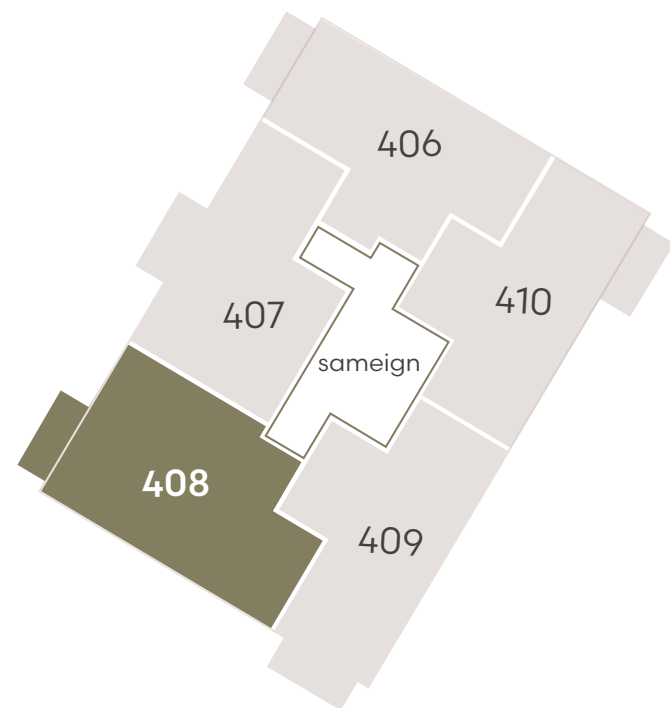

Hringhamar 29

Eign 406

Hæð	4
Herbergi	3
Birt stærð	72.0 m ²
Þar af geymsla	9.1 m ²
Svalir eru	5.9 m ²
Verð	kr.

Hringhamar 29

Eign 407

Hæð	4
Herbergi	3
Birt stærð	70.6 m ²
Þar af geymsla	9.5 m ²
Svalir eru	5.9 m ²
Verð	kr.