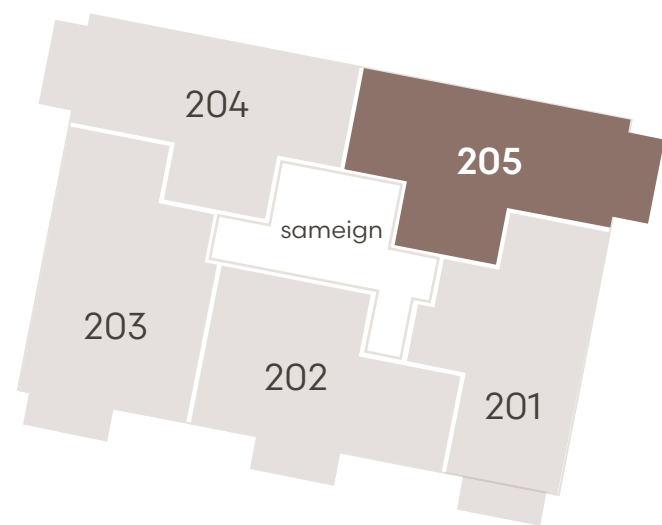

Hringhamar 27

Eign 201

Hæð	2
Herbergi	3
Birt stærð	72.0 m ²
Þar af geymsla	8.6 m ²
Svalir eru	5.9 m ²
Verð	kr.

Hringhamar 27

Eign 202

Hæð	2
Herbergi	3
Birt stærð	70.6 m ²
Þar af geymsla	9.0 m ²
Svalir eru	5.9 m ²
Verð	kr.

Hringhamar 27

Eign 203

Hæð	2
Herbergi	4
Birt stærð	82.5 m ²
Þar af geymsla	8.5 m ²
Svalir eru	5.9 m ²
Verð	kr.

Hringhamar 27

Eign 204

Hæð	2
Herbergi	3
Birt stærð	71.5 m ²
Þar af geymsla	5.6 m ²
Svalir eru	6.0 m ²
Verð	kr.

Hringhamar 27

Eign 205

Hæð	2
Herbergi	3
Birt stærð	71.5 m ²
Þar af geymsla	8.6 m ²
Svalir eru	5.9 m ²
Verð	kr.

Hringhamar 27

Eign 301

Hæð	3
Herbergi	3
Birt stærð	72.0 m ²
Þar af geymsla	8.4 m ²
Svalir eru	6.0 m ²
Verð	kr.

Hringhamar 27

Eign 302

Hæð	3
Herbergi	3
Birt stærð	70.6 m ²
Þar af geymsla	8.6 m ²
Svalir eru	6.0 m ²
Verð	kr.

Hringhamar 27

Eign 303

Hæð	3
Herbergi	4
Birt stærð	82.5 m ²
Þar af geymsla	9.6 m ²
Svalir eru	5.9 m ²
Verð	kr.