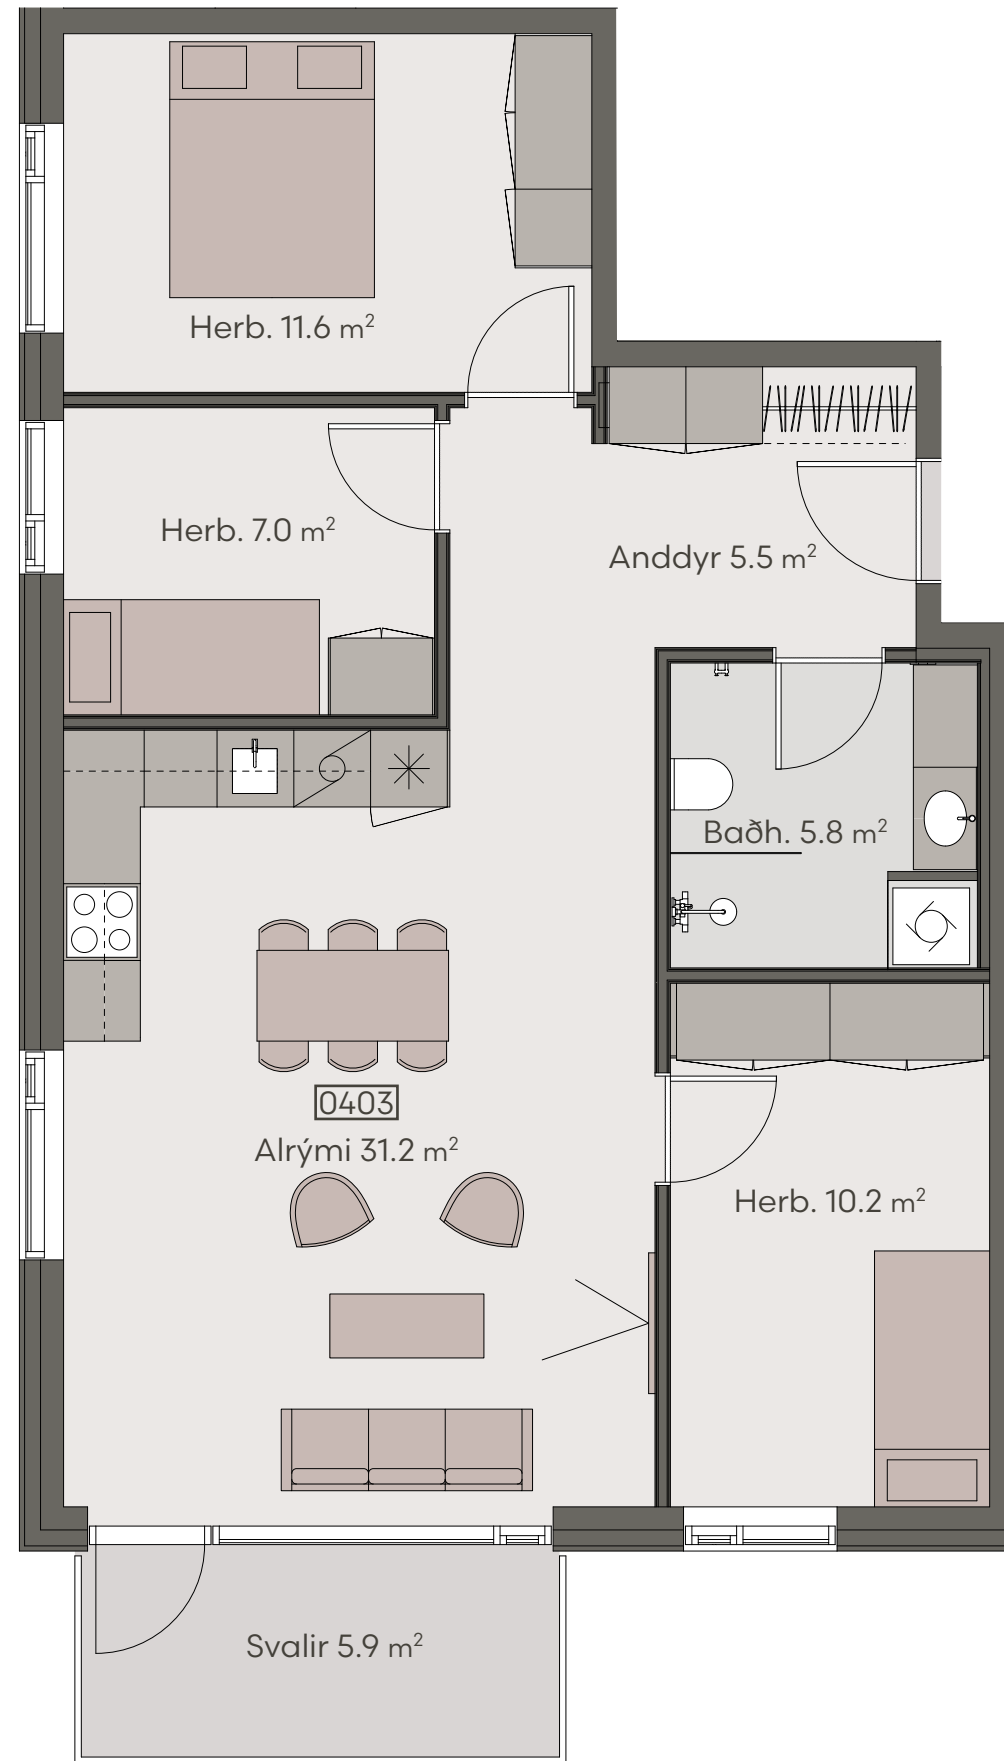

Hringhamar 27 - 29

HRINGHAMAR 27

Hringhamar 27

Eign 101

Hæð	1
Herbergi	3
Birt stærð	74.2 m ²
Þar af geymsla	8.5 m ²
Sérnotaflötur er	11.6 m ²
Verð	SELD

Hringhamar 27

Eign 102

Hæð	1
Herbergi	2
Birt stærð	57.4 m ²
Þar af geymsla	5.6 m ²
Sérnotaflötur er	11.6 m ²
Verð	SELD

Hringhamar 27

Eign 304

Hæð	3
Herbergi	3
Birt stærð	71.5 m ²
Þar af geymsla	7.9 m ²
Svalir eru	5.9 m ²
Verð	kr.

Hringhamar 27

Eign 305

Hæð	3
Herbergi	3
Birt stærð	71.5 m ²
Þar af geymsla	7.5 m ²
Svalir eru	5.9 m ²
Verð	kr.

Hringhamar 27 Eign 401

Hæð	4
Herbergi	3
Birt stærð	72.0 m ²
Þar af geymsla	9.1 m ²
Svalir eru	5.9 m ²
Verð	kr.

Hringhamar 27

Eign 402

Hæð	4
Herbergi	3
Birt stærð	70.6 m ²
Þar af geymsla	9.0 m ²
Svalir eru	5.9 m ²
Verð	kr.

Hringhamar 27

Eign 403

Hæð	4
Herbergi	4
Birt stærð	82.5 m ²
Þar af geymsla	9.8 m ²
Svalir eru	5.9 m ²
Verð	kr.

Hringhamar 27

Eign 404

Hæð	4
Herbergi	3
Birt stærð	71.5 m ²
Þar af geymsla	8.0 m ²
Svalir eru	5.9 m ²
Verð	kr.