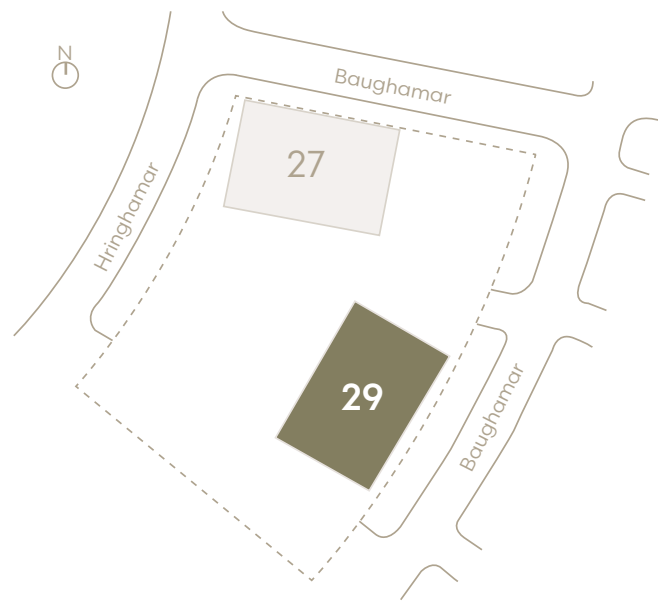

Hringhamar 29

Eign 108

Hæð	1
Herbergi	3
Birt stærð	71.5 m²
Þar af geymsla	9.1 m²
Sérnotaflötur er	10.6 m²
Verð	kr.