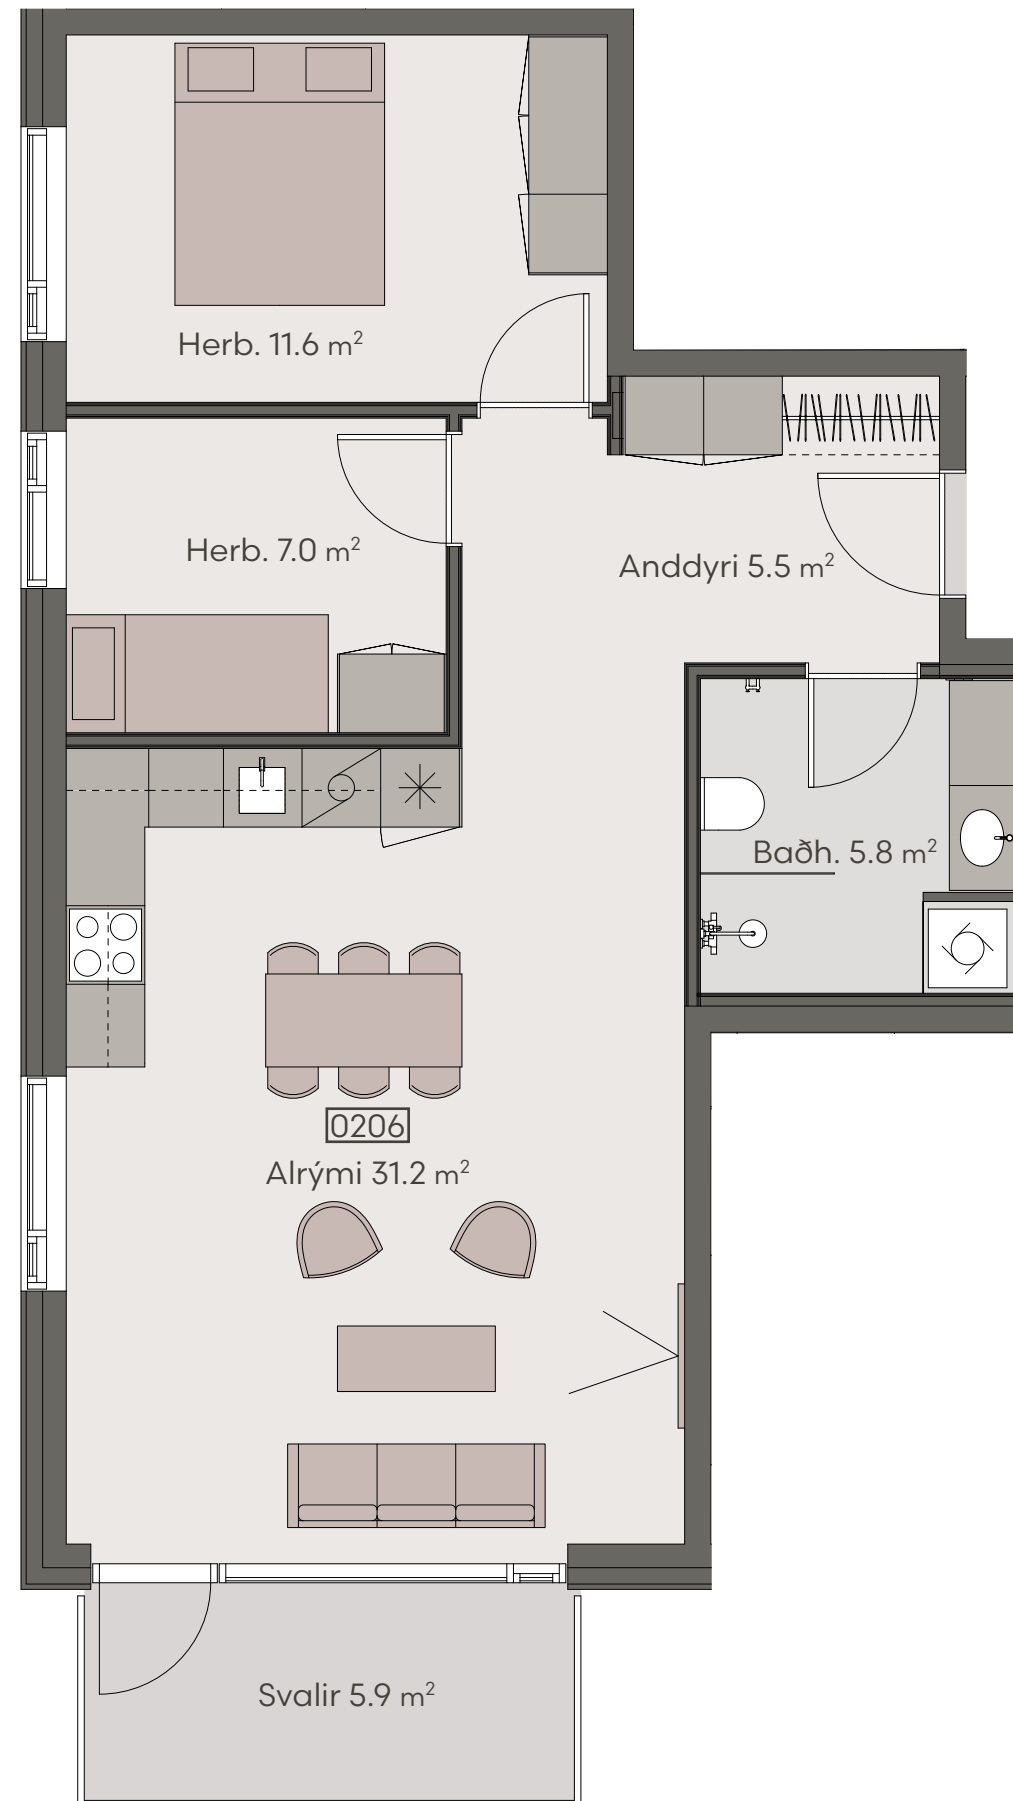

HRINGHAMAR 29

Hringhamar 29

Eign 105

Hæð	1
Herbergi	3
Birt stærð	74.2 m ²
Þar af geymsla	8.5 m ²
Sérnotaflötur er	11.6 m ²
Verð	kr.

Hringhamar 29

Eign 106

Hæð	1
Herbergi	2
Birt stærð	57.4 m ²
Þar af geymsla	5.6 m ²
Sérnotaflötur er	11.6 m ²
Verð	kr.

Hringhamar 29

Eign 107

Hæð	1
Herbergi	4
Birt stærð	82.5 m ²
Þar af geymsla	10.0 m ²
Sérnotaflötur er	11.6 m ²
Verð	kr.

Hringhamar 29

Eign 108

Hæð	1
Herbergi	3
Birt stærð	71.5 m ²
Þar af geymsla	9.1 m ²
Sérnotaflötur er	10.6 m ²
Verð	kr.

Hringhamar 29

Eign 206

Hæð	2
Herbergi	3
Birt stærð	72.0 m ²
Þar af geymsla	8.6 m ²
Svalir eru	5.9 m ²
Verð	kr.

Hringhamar 29

Eign 207

Hæð	2
Herbergi	3
Birt stærð	70.6 m ²
Þar af geymsla	9.0 m ²
Svalir eru	5.9 m ²
Verð	kr.

Hringhamar 29

Eign 208

Hæð	2
Herbergi	4
Birt stærð	82.5 m ²
Þar af geymsla	8.5 m ²
Svalir eru	5.9 m ²
Verð	kr.

Hringhamar 29

Eign 209

Hæð	2
Herbergi	3
Birt stærð	71.5 m ²
Þar af geymsla	5.6 m ²
Svalir eru	5.9 m ²
Verð	kr.