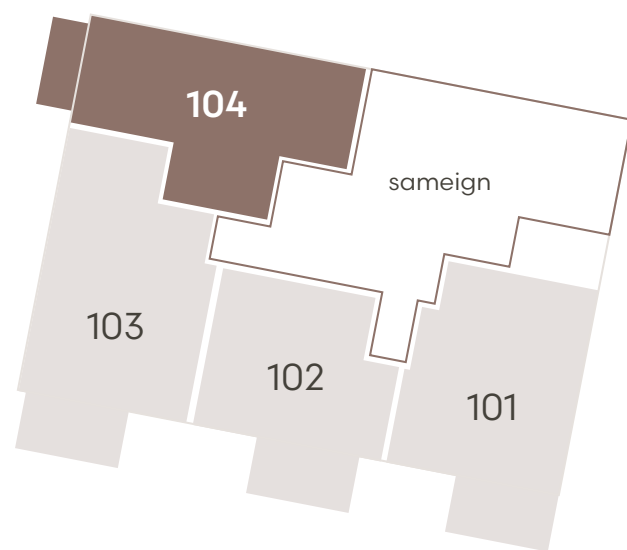

Hringhamar 27 - 29

HRINGHAMAR 27

Hringhamar 27

Eign 101

Hæð	1
Herbergi	3
Birt stærð	74.2 m ²
Þar af geymsla	8.5 m ²
Sérnotaflötur er	11.6 m ²
Verð	SELD

Hringhamar 27

Eign 102

Hæð	1
Herbergi	2
Birt stærð	57.4 m ²
Þar af geymsla	5.6 m ²
Sérnotaflötur er	11.6 m ²
Verð	SELD

Hringhamar 27

Eign 103

Hæð	1
Herbergi	4
Birt stærð	82.5 m ²
Þar af geymsla	10.0 m ²
Sérnotaflötur er	11.6 m ²
Verð	SELD

Hringhamar 27

Eign 104

Hæð	1
Herbergi	3
Birt stærð	71.5 m ²
Þar af geymsla	9.1 m ²
Svalir eru	6.0 m ²
Verð	SELD

Hringhamar 27

Eign 201

Hæð	2
Herbergi	3
Birt stærð	72.0 m ²
Þar af geymsla	8.6 m ²
Svalir eru	5.9 m ²
Verð	kr.

Hringhamar 27

Eign 202

Hæð	2
Herbergi	3
Birt stærð	70.6 m ²
Þar af geymsla	9.0 m ²
Svalir eru	5.9 m ²
Verð	kr.