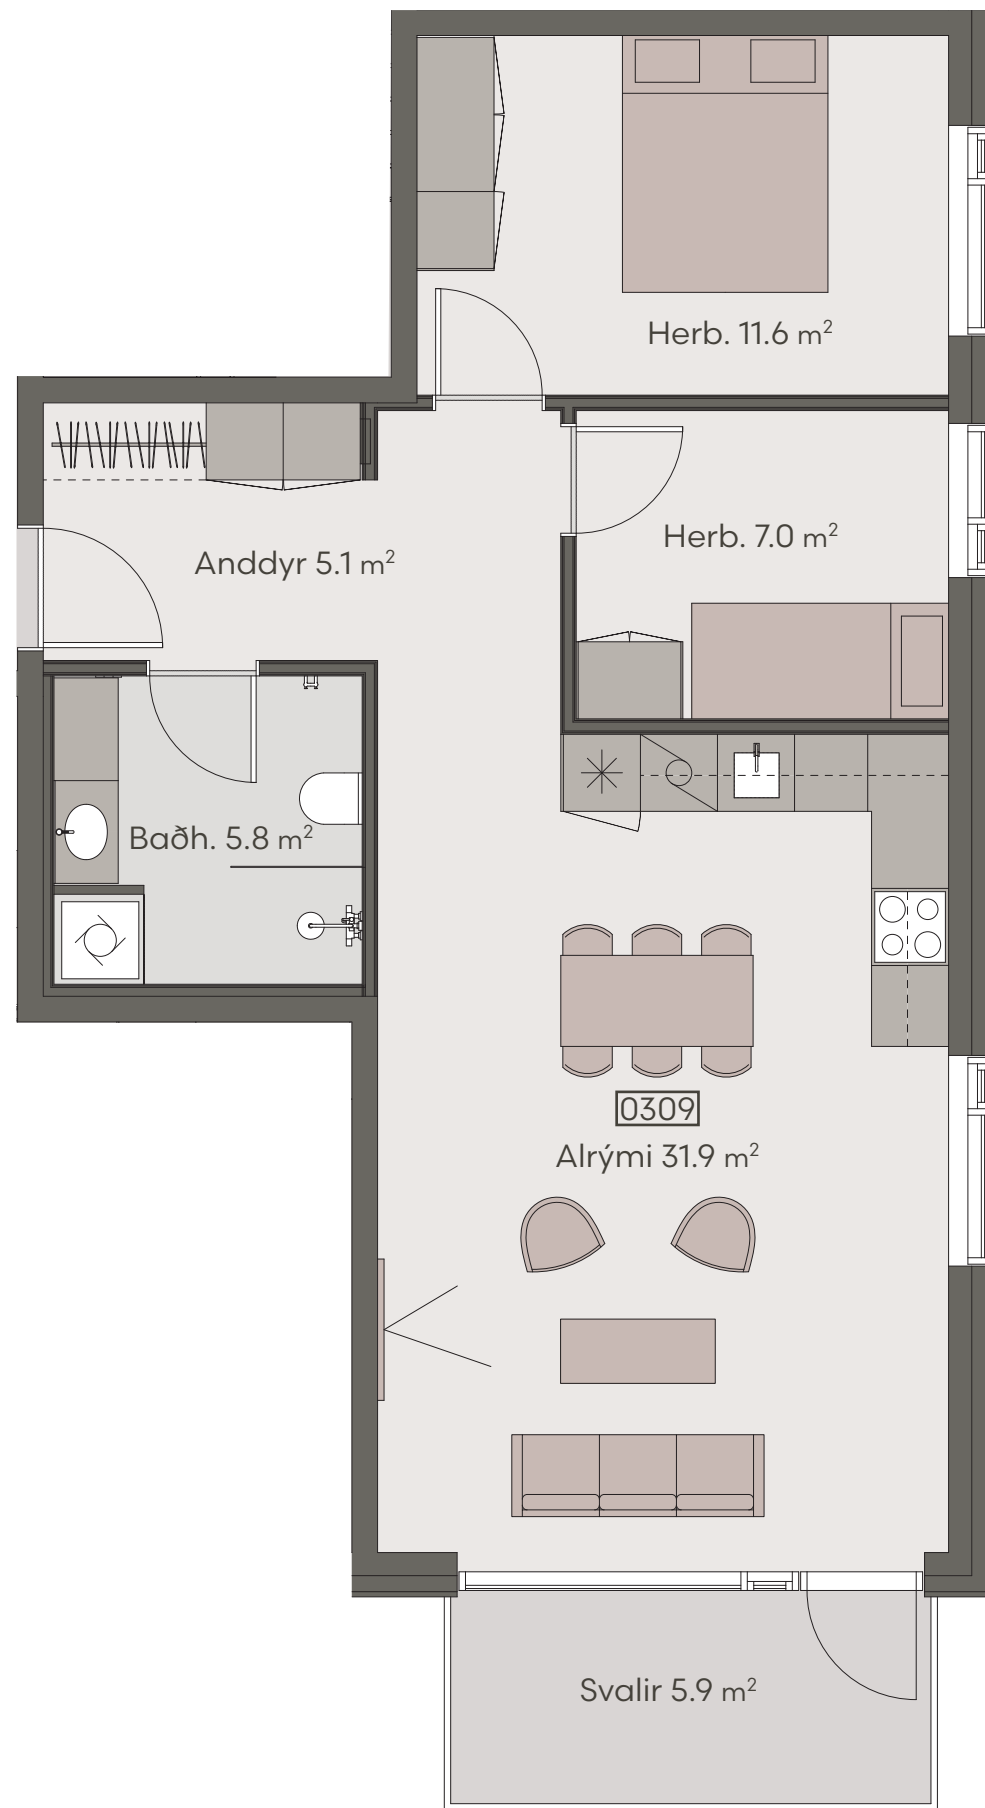

Hringhamar 29

Eign 210

Hæð	2
Herbergi	3
Birt stærð	71.5 m ²
Þar af geymsla	9.3 m ²
Svalir eru	5.9 m ²
Verð	kr.

Hringhamar 29

Eign 306

Hæð	3
Herbergi	3
Birt stærð	72.0 m ²
Þar af geymsla	8.4 m ²
Svalir eru	5.9 m ²
Verð	kr.

Hringhamar 29

Eign 307

Hæð	3
Herbergi	3
Birt stærð	70.6 m ²
Þar af geymsla	8.6 m ²
Svalir eru	5.9 m ²
Verð	kr.

Hringhamar 29

Eign 308

Hæð	3
Herbergi	4
Birt stærð	82.5 m ²
Þar af geymsla	10.0 m ²
Svalir eru	5.9 m ²
Verð	kr.

Hringhamar 29

Eign 309

Hæð	3
Herbergi	3
Birt stærð	71.5 m ²
Þar af geymsla	8.3 m ²
Svalir eru	5.9 m ²
Verð	kr.

Hringhamar 29

Eign 310

Hæð	3
Herbergi	3
Birt stærð	71.5 m ²
Þar af geymsla	7.5 m ²
Svalir eru	5.9 m ²
Verð	kr.

Hringhamar 29

Eign 406

Hæð	4
Herbergi	3
Birt stærð	72.0 m ²
Þar af geymsla	9.1 m ²
Svalir eru	5.9 m ²
Verð	kr.

Hringhamar 29

Eign 407

Hæð	4
Herbergi	3
Birt stærð	70.6 m ²
Þar af geymsla	9.5 m ²
Svalir eru	5.9 m ²
Verð	kr.