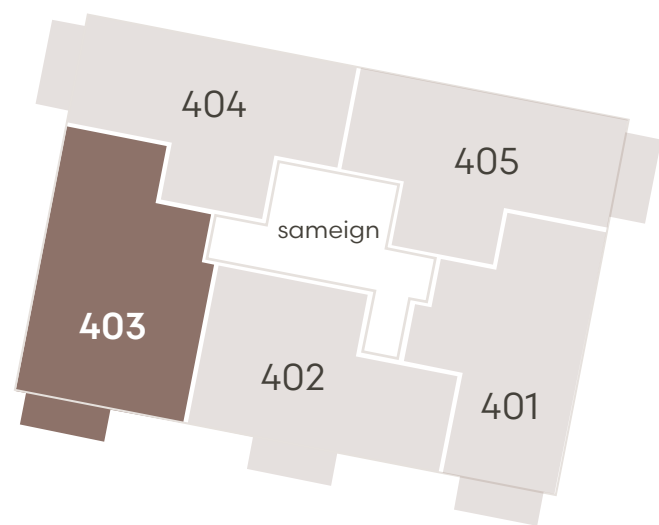

Hringhamar 27

Eign 304

Hæð	3
Herbergi	3
Birt stærð	71.5 m ²
Þar af geymsla	7.9 m ²
Svalir eru	5.9 m ²
Verð	kr.

Hringhamar 27

Eign 305

Hæð	3
Herbergi	3
Birt stærð	71.5 m ²
Þar af geymsla	7.5 m ²
Svalir eru	5.9 m ²
Verð	kr.

Hringhamar 27 Eign 401

Hæð	4
Herbergi	3
Birt stærð	72.0 m ²
Þar af geymsla	9.1 m ²
Svalir eru	5.9 m ²
Verð	kr.

Hringhamar 27

Eign 402

Hæð	4
Herbergi	3
Birt stærð	70.6 m ²
Þar af geymsla	9.0 m ²
Svalir eru	5.9 m ²
Verð	kr.

Hringhamar 27

Eign 403

Hæð	4
Herbergi	4
Birt stærð	82.5 m ²
Þar af geymsla	9.8 m ²
Svalir eru	5.9 m ²
Verð	kr.

Hringhamar 27

Eign 404

Hæð	4
Herbergi	3
Birt stærð	71.5 m ²
Þar af geymsla	8.0 m ²
Svalir eru	5.9 m ²
Verð	kr.

Hringhamar 27

Eign 405

Hæð	4
Herbergi	3
Birt stærð	71.5 m ²
Þar af geymsla	8.3 m ²
Svalir eru	5.9 m ²
Verð	kr.

Hringhamar 27 Eign 501

Hæð	5
Herbergi	3
Birt stærð	72.0 m ²
Þar af geymsla	8.4 m ²
Svalir eru	5.9 m ²
Verð	kr.