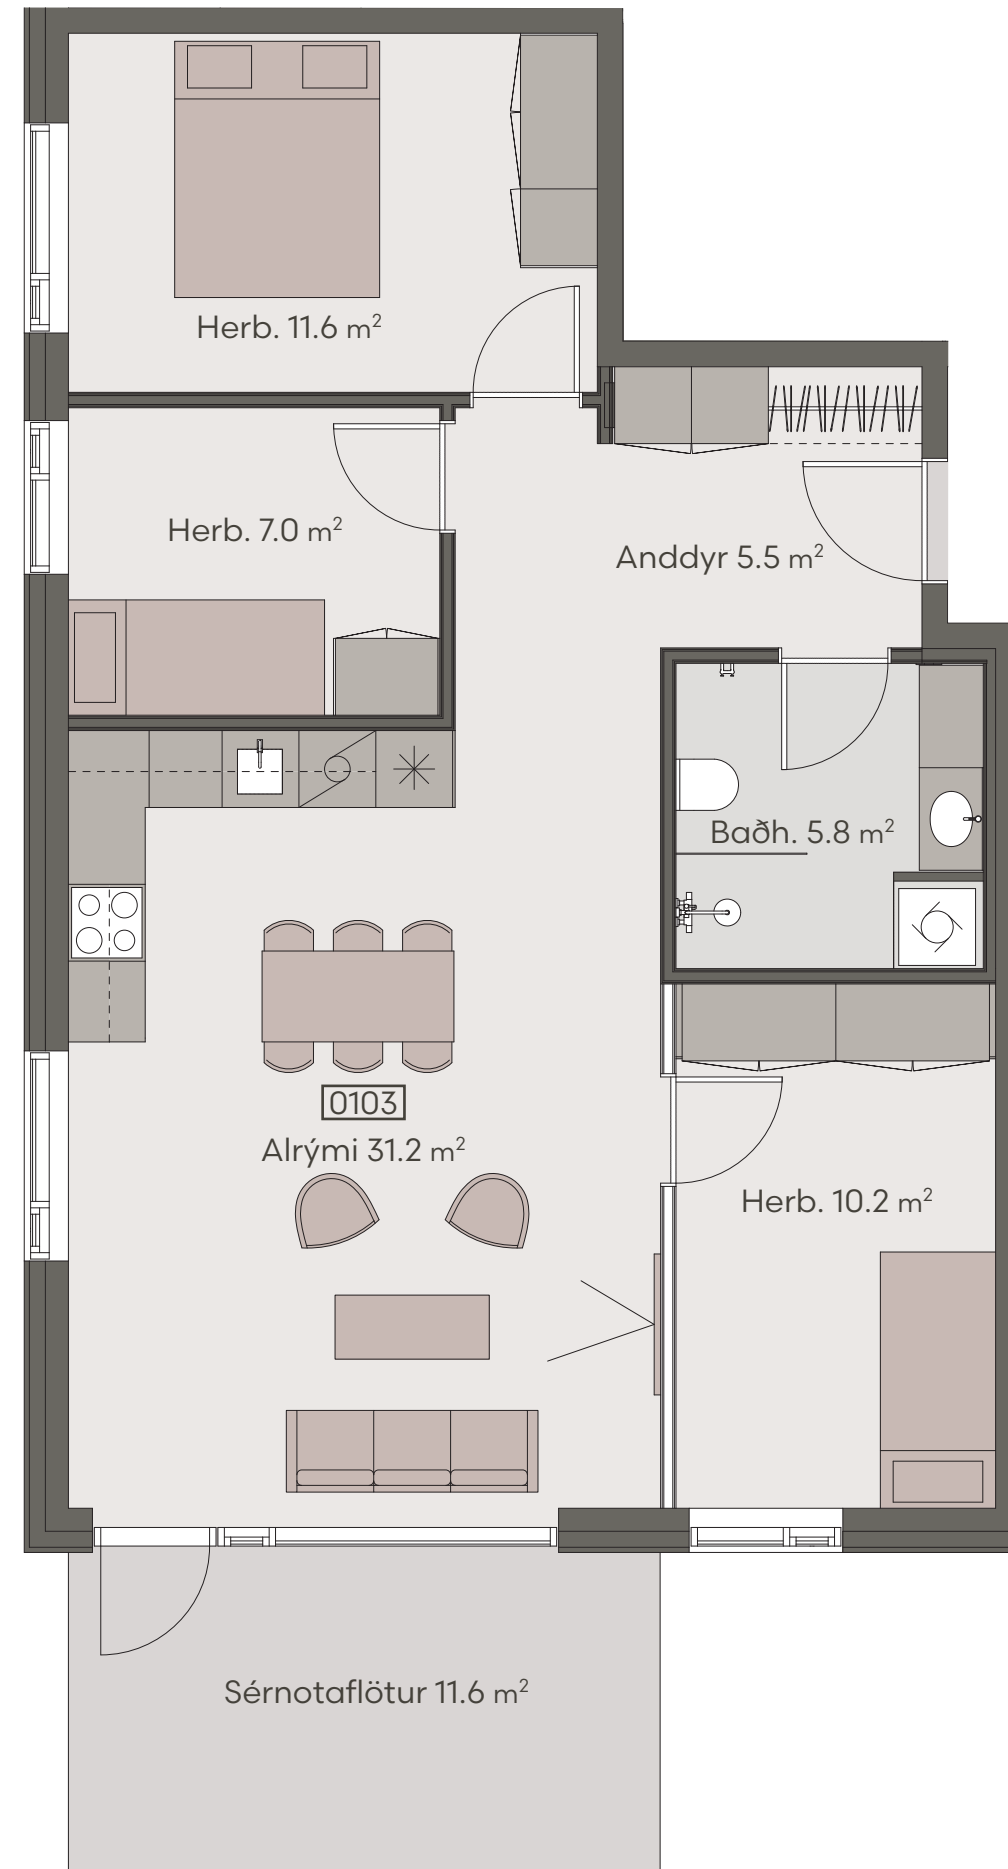

Hringhamar 27 - 29

HRINGHAMAR 27

Hringhamar 27

Eign 101

Hæð	1
Herbergi	3
Birt stærð	74.2 m ²
Þar af geymsla	8.5 m ²
Sérnotaflötur er	11.6 m ²
Verð	SELD

Hringhamar 27

Eign 102

Hæð	1
Herbergi	2
Birt stærð	57.4 m ²
Þar af geymsla	5.6 m ²
Sérnotaflötur er	11.6 m ²
Verð	SELD

Hringhamar 27

Eign 103

Hæð	1
Herbergi	4
Birt stærð	82.5 m ²
Þar af geymsla	10.0 m ²
Sérnotaflötur er	11.6 m ²
Verð	SELD

Hringhamar 27

Eign 104

Hæð	1
Herbergi	3
Birt stærð	71.5 m ²
Þar af geymsla	9.1 m ²
Svalir eru	6.0 m ²
Verð	SELD

Hringhamar 27

Eign 201

Hæð	2
Herbergi	3
Birt stærð	72.0 m ²
Þar af geymsla	8.6 m ²
Svalir eru	5.9 m ²
Verð	kr.

Hringhamar 27

Eign 202

Hæð	2
Herbergi	3
Birt stærð	70.6 m ²
Þar af geymsla	9.0 m ²
Svalir eru	5.9 m ²
Verð	kr.

Hringhamar 27

Eign 203

Hæð	2
Herbergi	4
Birt stærð	82.5 m ²
Þar af geymsla	8.5 m ²
Svalir eru	5.9 m ²
Verð	kr.

Hringhamar 27

Eign 204

Hæð	2
Herbergi	3
Birt stærð	71.5 m ²
Þar af geymsla	5.6 m ²
Svalir eru	6.0 m ²
Verð	kr.