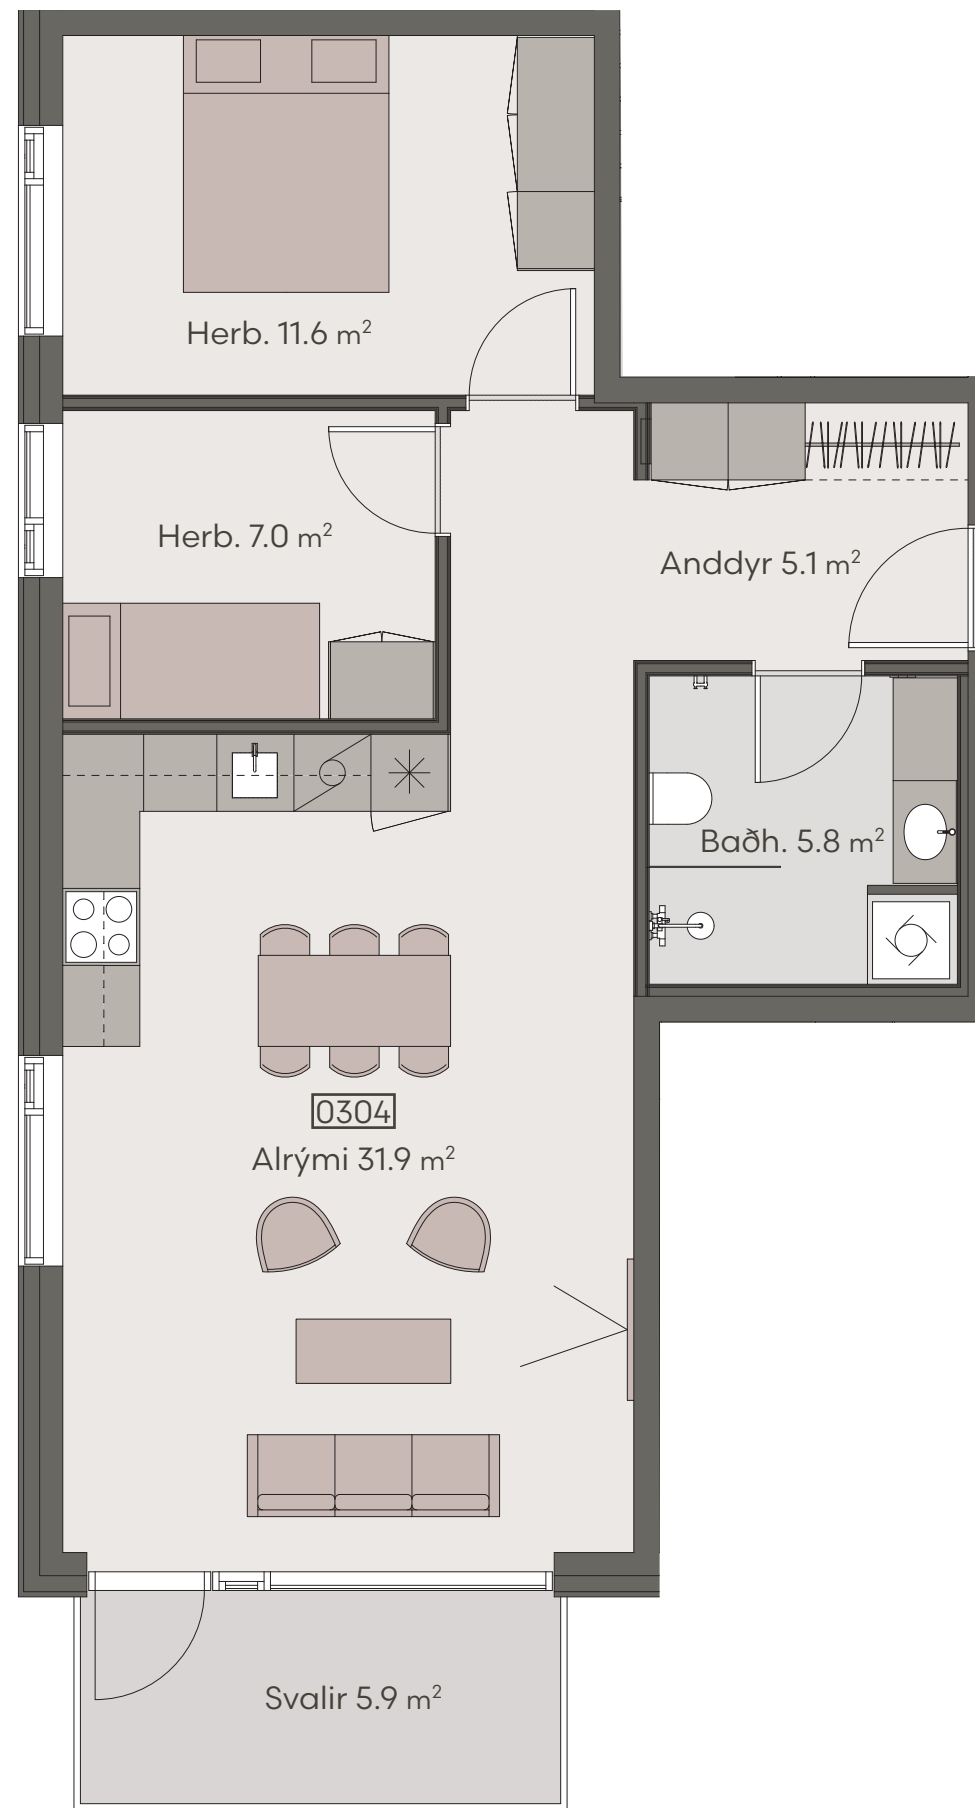

Hringhamar 27 - 29

HRINGHAMAR 27

Hringhamar 27

Eign 101

Hæð	1
Herbergi	3
Birt stærð	74.2 m ²
Þar af geymsla	8.5 m ²
Sérnotaflötur er	11.6 m ²
Verð	SELD

Hringhamar 27

Eign 102

Hæð	1
Herbergi	2
Birt stærð	57.4 m ²
Þar af geymsla	5.6 m ²
Sérnotaflötur er	11.6 m ²
Verð	SELD

Hringhamar 27

Eign 302

Hæð	3
Herbergi	3
Birt stærð	70.6 m ²
Þar af geymsla	8.6 m ²
Svalir eru	6.0 m ²
Verð	kr.

Hringhamar 27

Eign 303

Hæð	3
Herbergi	4
Birt stærð	82.5 m ²
Þar af geymsla	9.6 m ²
Svalir eru	5.9 m ²
Verð	kr.

Hringhamar 27

Eign 304

Hæð	3
Herbergi	3
Birt stærð	71.5 m ²
Þar af geymsla	7.9 m ²
Svalir eru	5.9 m ²
Verð	kr.

Hringhamar 27

Eign 305

Hæð	3
Herbergi	3
Birt stærð	71.5 m ²
Þar af geymsla	7.5 m ²
Svalir eru	5.9 m ²
Verð	kr.

Hringhamar 27 Eign 401

Hæð	4
Herbergi	3
Birt stærð	72.0 m ²
Þar af geymsla	9.1 m ²
Svalir eru	5.9 m ²
Verð	kr.

Hringhamar 27

Eign 402

Hæð	4
Herbergi	3
Birt stærð	70.6 m ²
Þar af geymsla	9.0 m ²
Svalir eru	5.9 m ²
Verð	kr.