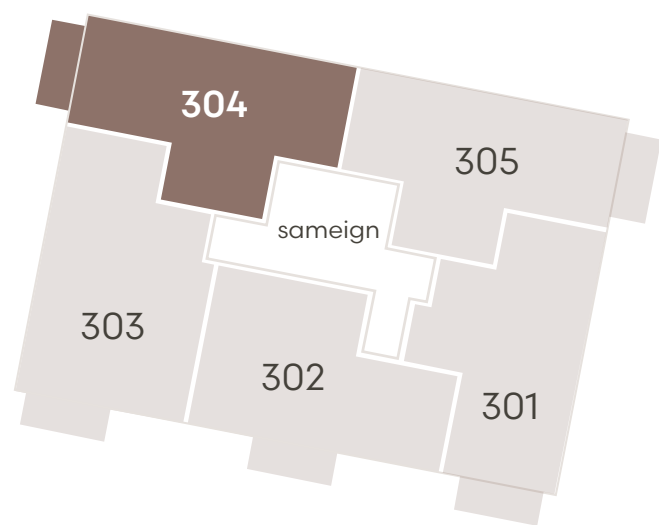

Hringhamar 27

Eign 205

Hæð	2
Herbergi	3
Birt stærð	71.5 m ²
Þar af geymsla	8.6 m ²
Svalir eru	5.9 m ²
Verð	kr.

Hringhamar 27

Eign 301

Hæð	3
Herbergi	3
Birt stærð	72.0 m ²
Þar af geymsla	8.4 m ²
Svalir eru	6.0 m ²
Verð	kr.

Hringhamar 27

Eign 302

Hæð	3
Herbergi	3
Birt stærð	70.6 m ²
Þar af geymsla	8.6 m ²
Svalir eru	6.0 m ²
Verð	kr.

Hringhamar 27

Eign 303

Hæð	3
Herbergi	4
Birt stærð	82.5 m ²
Þar af geymsla	9.6 m ²
Svalir eru	5.9 m ²
Verð	kr.

Hringhamar 27

Eign 304

Hæð	3
Herbergi	3
Birt stærð	71.5 m ²
Þar af geymsla	7.9 m ²
Svalir eru	5.9 m ²
Verð	kr.

Hringhamar 27

Eign 305

Hæð	3
Herbergi	3
Birt stærð	71.5 m ²
Þar af geymsla	7.5 m ²
Svalir eru	5.9 m ²
Verð	kr.

Hringhamar 27 Eign 401

Hæð	4
Herbergi	3
Birt stærð	72.0 m ²
Þar af geymsla	9.1 m ²
Svalir eru	5.9 m ²
Verð	kr.

Hringhamar 27

Eign 402

Hæð	4
Herbergi	3
Birt stærð	70.6 m ²
Þar af geymsla	9.0 m ²
Svalir eru	5.9 m ²
Verð	kr.