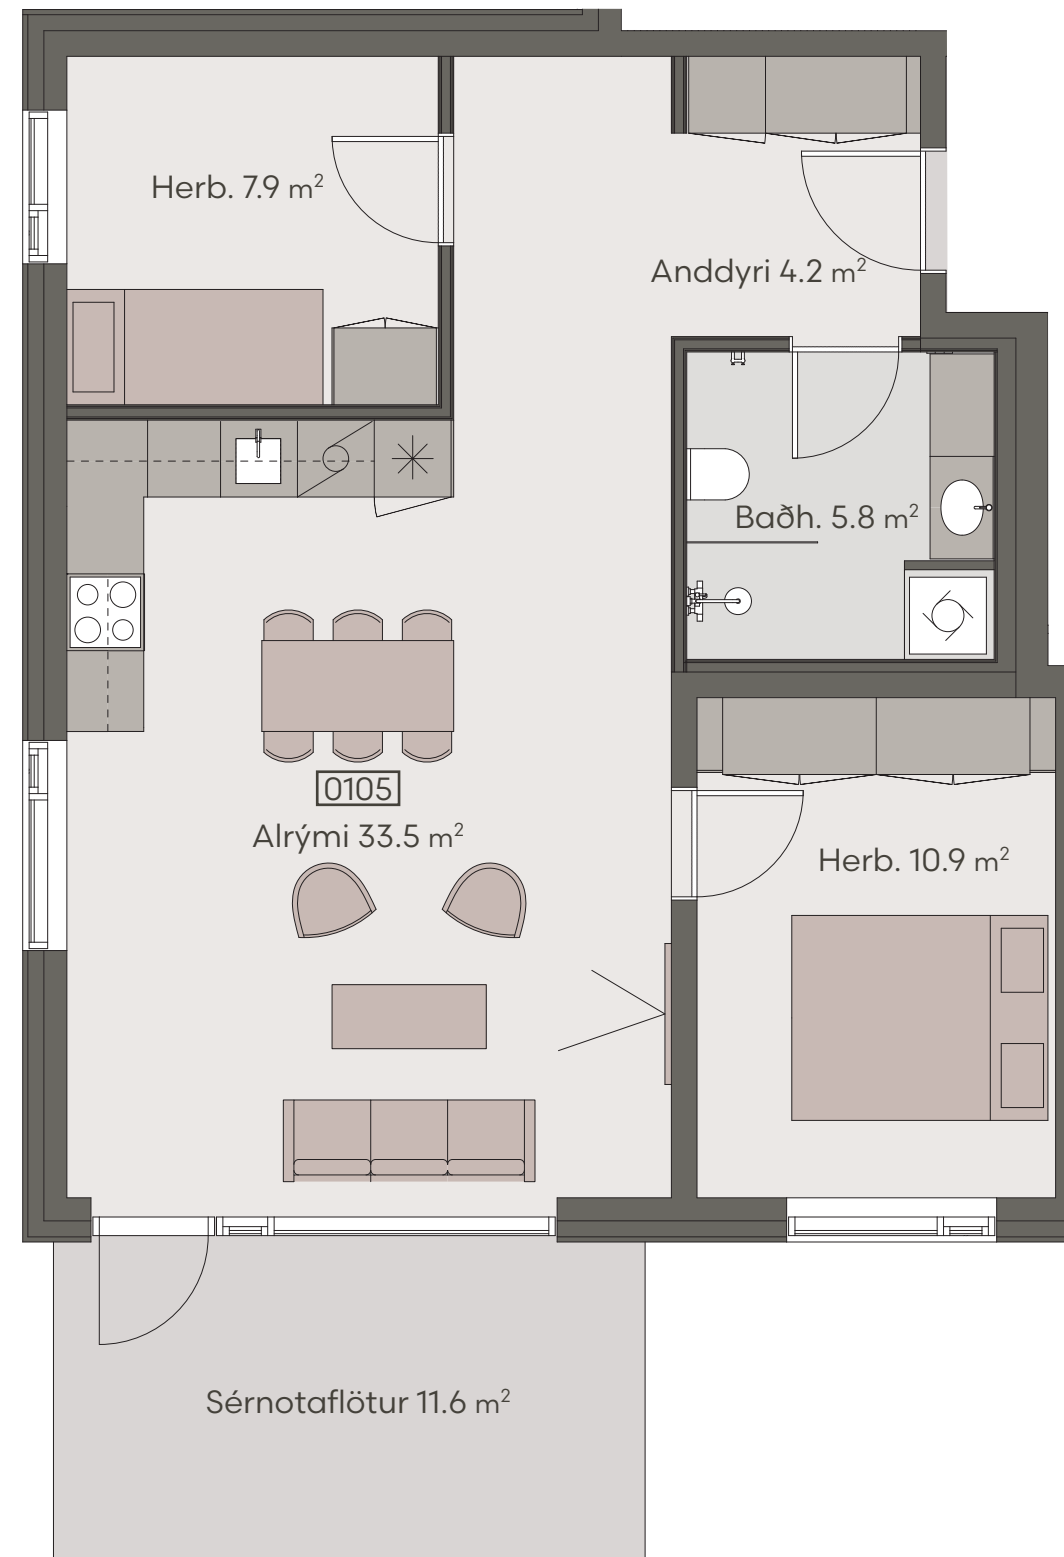

Hringhamar 27

Eign 504

Hæð	5
Herbergi	3
Birt stærð	71.5 m ²
Þar af geymsla	7.8 m ²
Svalir eru	5.9 m ²
Verð	kr.

Hringhamar 27

Eign 505

Hæð	5
Herbergi	3
Birt stærð	71.5 m ²
Þar af geymsla	8.3 m ²
Svalir eru	5.9 m ²
Verð	kr.

HRINGHAMAR 29

Hringhamar 29

Eign 105

Hæð	1
Herbergi	3
Birt stærð	74.2 m ²
Þar af geymsla	8.5 m ²
Sérnotaflötur er	11.6 m ²
Verð	kr.

Hringhamar 29

Eign 106

Hæð	1
Herbergi	2
Birt stærð	57.4 m ²
Þar af geymsla	5.6 m ²
Sérnotaflötur er	11.6 m ²
Verð	kr.

Hringhamar 29

Eign 107

Hæð	1
Herbergi	4
Birt stærð	82.5 m ²
Þar af geymsla	10.0 m ²
Sérnotaflötur er	11.6 m ²
Verð	kr.

Hringhamar 29

Eign 108

Hæð	1
Herbergi	3
Birt stærð	71.5 m ²
Þar af geymsla	9.1 m ²
Sérnotaflötur er	10.6 m ²
Verð	kr.

Hringhamar 29

Eign 206

Hæð	2
Herbergi	3
Birt stærð	72.0 m ²
Þar af geymsla	8.6 m ²
Svalir eru	5.9 m ²
Verð	kr.

Hringhamar 29

Eign 207

Hæð	2
Herbergi	3
Birt stærð	70.6 m ²
Þar af geymsla	9.0 m ²
Svalir eru	5.9 m ²
Verð	kr.