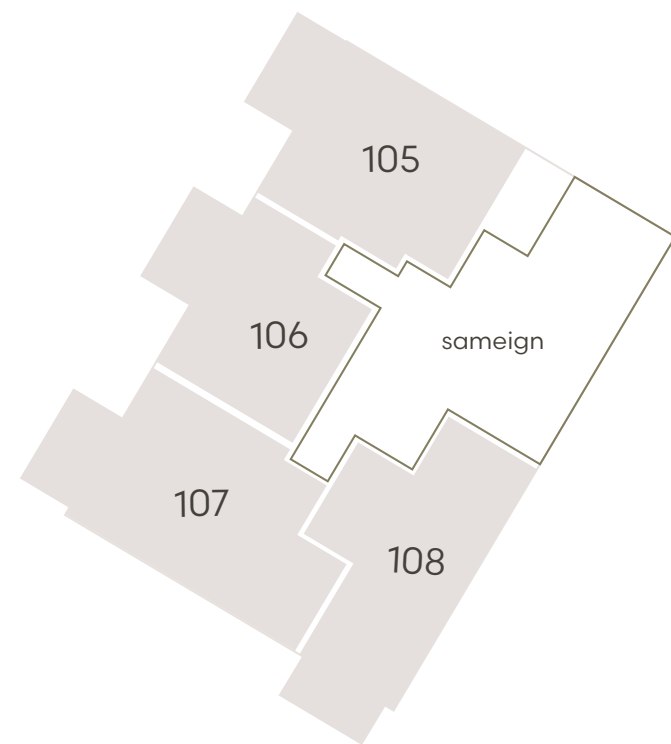

Hringhamar 27

Eign 502

Hæð	5
Herbergi	3
Birt stærð	70.6 m ²
Þar af geymsla	8.2 m ²
Svalir eru	5.9 m ²
Verð	kr.

Hringhamar 27

Eign 503

Hæð	5
Herbergi	4
Birt stærð	82.5 m ²
Þar af geymsla	9.8 m ²
Svalir eru	5.9 m ²
Verð	kr.

Hringhamar 27

Eign 504

Hæð	5
Herbergi	3
Birt stærð	71.5 m ²
Þar af geymsla	7.8 m ²
Svalir eru	5.9 m ²
Verð	kr.

Hringhamar 27

Eign 505

Hæð	5
Herbergi	3
Birt stærð	71.5 m ²
Þar af geymsla	8.3 m ²
Svalir eru	5.9 m ²
Verð	kr.

HRINGHAMAR 29

Hringhamar 29

Eign 105

Hæð	1
Herbergi	3
Birt stærð	74.2 m ²
Þar af geymsla	8.5 m ²
Sérnotaflötur er	11.6 m ²
Verð	kr.

Hringhamar 29

Eign 106

Hæð	1
Herbergi	2
Birt stærð	57.4 m ²
Þar af geymsla	5.6 m ²
Sérnotaflötur er	11.6 m ²
Verð	kr.

Hringhamar 29

Eign 107

Hæð	1
Herbergi	4
Birt stærð	82.5 m ²
Þar af geymsla	10.0 m ²
Sérnotaflötur er	11.6 m ²
Verð	kr.

Hringhamar 29

Eign 108

Hæð	1
Herbergi	3
Birt stærð	71.5 m ²
Þar af geymsla	9.1 m ²
Sérnotaflötur er	10.6 m ²
Verð	kr.