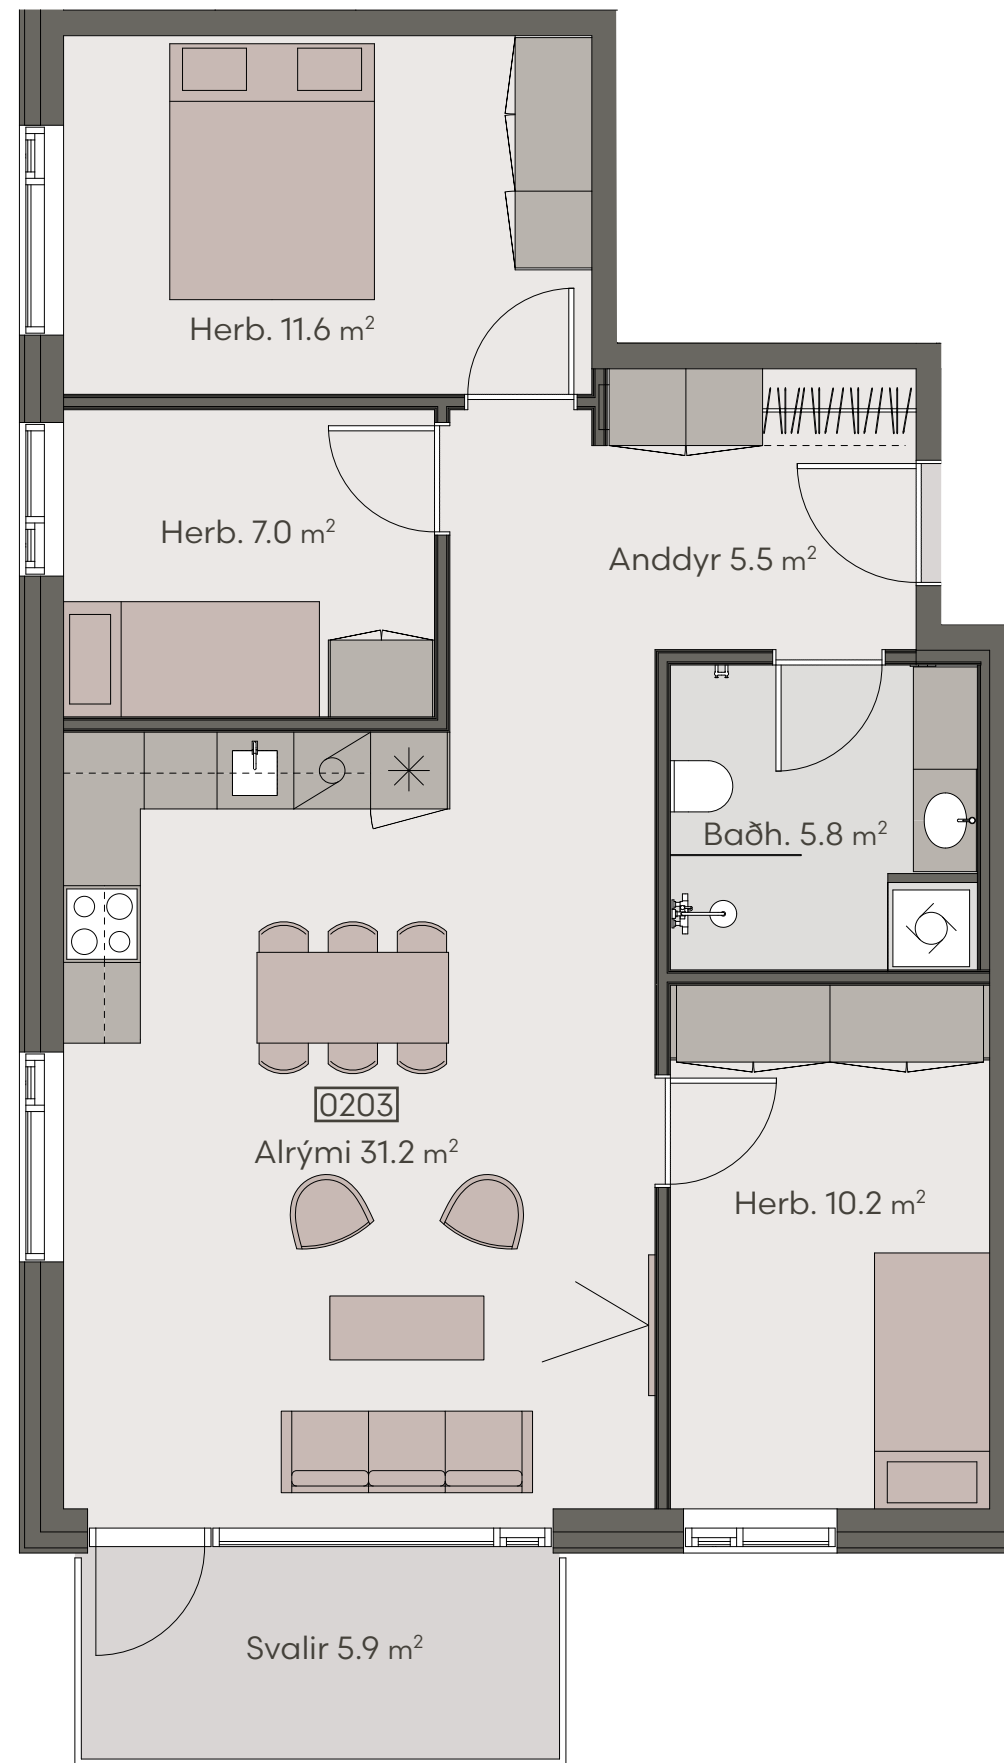

Hringhamar 27 - 29

HRINGHAMAR 27

Hringhamar 27

Eign 101

Hæð	1
Herbergi	3
Birt stærð	74.2 m ²
Þar af geymsla	8.5 m ²
Sérnotaflötur er	11.6 m ²
Verð	SELD

Hringhamar 27

Eign 102

Hæð	1
Herbergi	2
Birt stærð	57.4 m ²
Þar af geymsla	5.6 m ²
Sérnotaflötur er	11.6 m ²
Verð	SELD

Hringhamar 27

Eign 103

Hæð	1
Herbergi	4
Birt stærð	82.5 m ²
Þar af geymsla	10.0 m ²
Sérnotaflötur er	11.6 m ²
Verð	SELD

Hringhamar 27

Eign 104

Hæð	1
Herbergi	3
Birt stærð	71.5 m ²
Þar af geymsla	9.1 m ²
Svalir eru	6.0 m ²
Verð	SELD

Hringhamar 27

Eign 201

Hæð	2
Herbergi	3
Birt stærð	72.0 m ²
Þar af geymsla	8.6 m ²
Svalir eru	5.9 m ²
Verð	kr.

Hringhamar 27

Eign 202

Hæð	2
Herbergi	3
Birt stærð	70.6 m ²
Þar af geymsla	9.0 m ²
Svalir eru	5.9 m ²
Verð	kr.

Hringhamar 27

Eign 203

Hæð	2
Herbergi	4
Birt stærð	82.5 m ²
Þar af geymsla	8.5 m ²
Svalir eru	5.9 m ²
Verð	kr.

Hringhamar 27

Eign 204

Hæð	2
Herbergi	3
Birt stærð	71.5 m ²
Þar af geymsla	5.6 m ²
Svalir eru	6.0 m ²
Verð	kr.