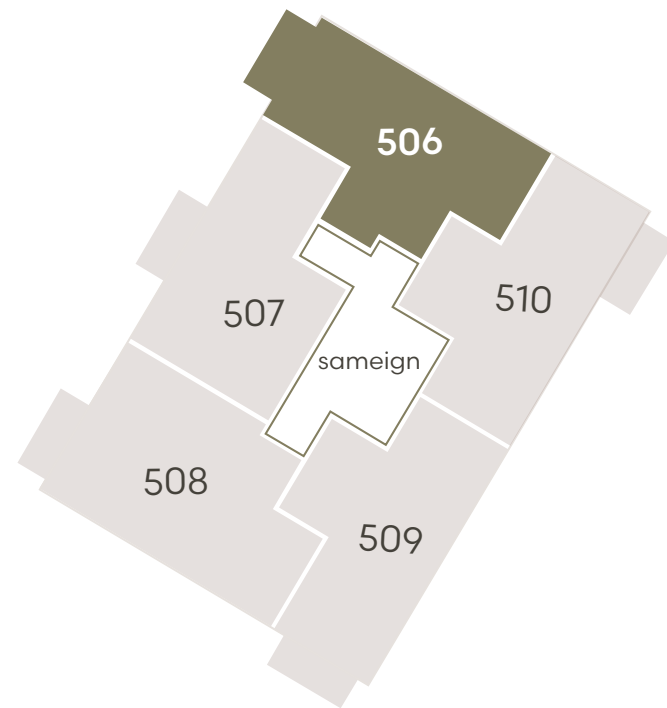

Hringhamar 29

Eign 506

Hæð	5
Herbergi	3
Birt stærð	72.0 m²
Þar af geymsla	8.4 m²
Svalir eru	5.9 m²
Verð	kr.