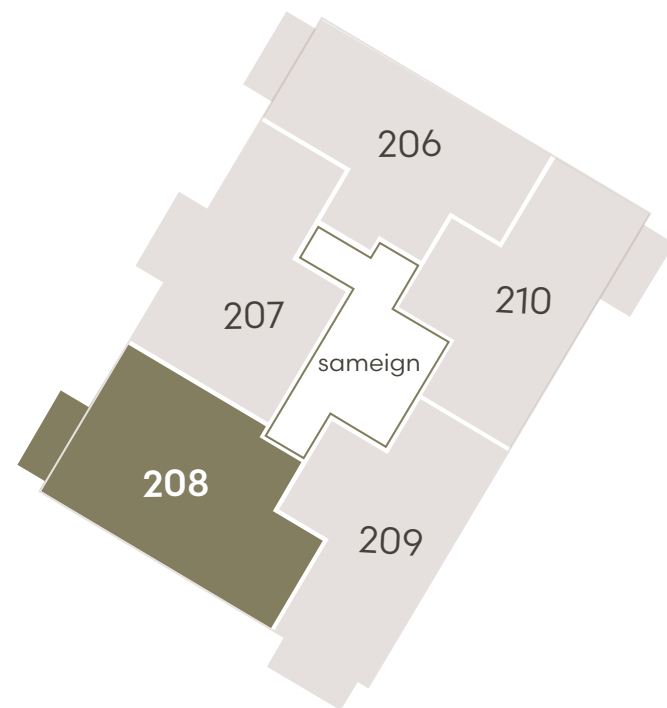

Hringhamar 29

Eign 107

Hæð	1
Herbergi	4
Birt stærð	82.5 m ²
Þar af geymsla	10.0 m ²
Sérnotaflötur er	11.6 m ²
Verð	kr.

Hringhamar 29

Eign 108

Hæð	1
Herbergi	3
Birt stærð	71.5 m ²
Þar af geymsla	9.1 m ²
Sérnotaflötur er	10.6 m ²
Verð	kr.

Hringhamar 29

Eign 206

Hæð	2
Herbergi	3
Birt stærð	72.0 m ²
Þar af geymsla	8.6 m ²
Svalir eru	5.9 m ²
Verð	kr.

Hringhamar 29

Eign 207

Hæð	2
Herbergi	3
Birt stærð	70.6 m ²
Þar af geymsla	9.0 m ²
Svalir eru	5.9 m ²
Verð	kr.

Hringhamar 29

Eign 208

Hæð	2
Herbergi	4
Birt stærð	82.5 m ²
Þar af geymsla	8.5 m ²
Svalir eru	5.9 m ²
Verð	kr.

Hringhamar 29

Eign 209

Hæð	2
Herbergi	3
Birt stærð	71.5 m ²
Þar af geymsla	5.6 m ²
Svalir eru	5.9 m ²
Verð	kr.