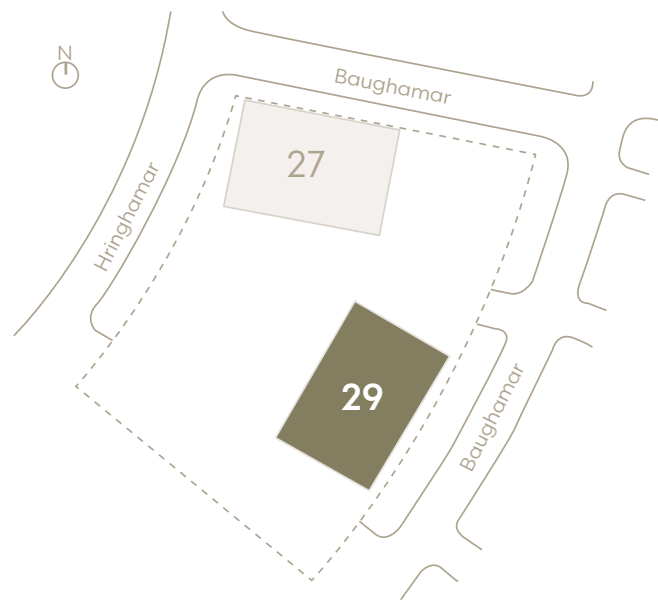

Hringhamar 29

Eign 107

Hæð	1
Herbergi	4
Birt stærð	82.5 m ²
Þar af geymsla	10.0 m ²
Sérnotaflötur er	11.6 m ²
Verð	kr.

Hringhamar 29

Eign 108

Hæð	1
Herbergi	3
Birt stærð	71.5 m ²
Þar af geymsla	9.1 m ²
Sérnotaflötur er	10.6 m ²
Verð	kr.