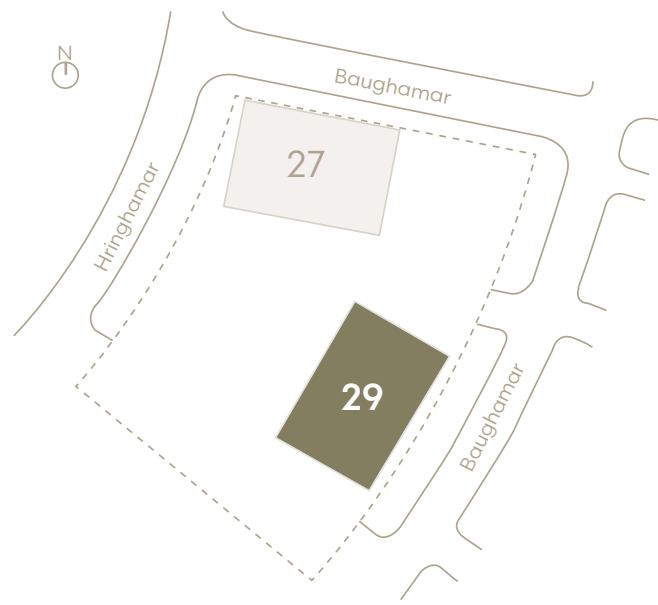

Hringhamar 29

Eign 207

Hæð	2
Herbergi	3
Birt stærð	70.6 m²
Þar af geymsla	9.0 m²
Svalir eru	5.9 m²
Verð	kr.