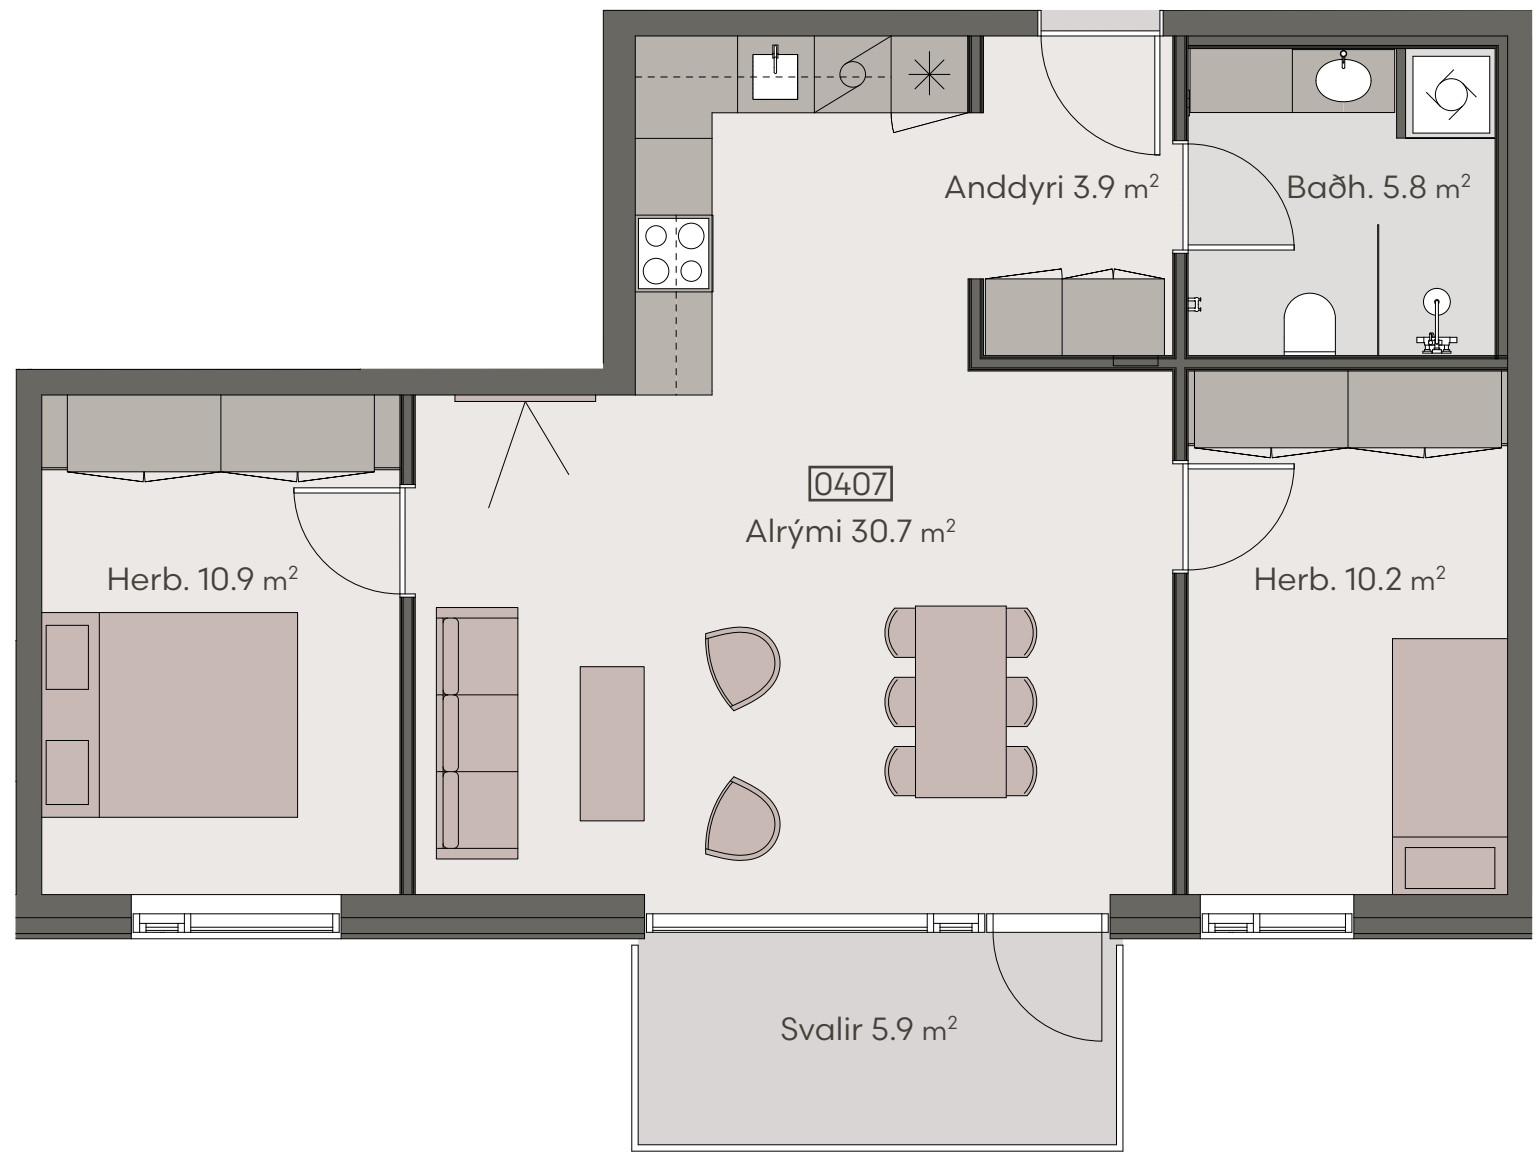

Hringhamar 29

Eign 406

Hæð	4
Herbergi	3
Birt stærð	72.0 m ²
Þar af geymsla	9.1 m ²
Svalir eru	5.9 m ²
Verð	kr.

Hringhamar 29

Eign 407

Hæð	4
Herbergi	3
Birt stærð	70.6 m ²
Þar af geymsla	9.5 m ²
Svalir eru	5.9 m ²
Verð	kr.

Hringhamar 29

Eign 408

Hæð	4
Herbergi	4
Birt stærð	82.5 m ²
Þar af geymsla	9.8 m ²
Svalir eru	5.9 m ²
Verð	kr.

Hringhamar 29

Eign 409

Hæð	4
Herbergi	3
Birt stærð	71.5 m ²
Þar af geymsla	8.0 m ²
Svalir eru	5.9 m ²
Verð	kr.