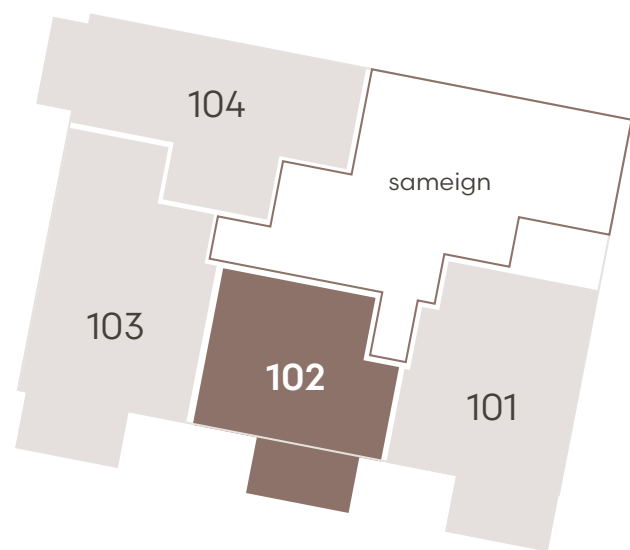

Hringhamar 27 - 29

HRINGHAMAR 27

Hringhamar 27

Eign 101

Hæð	1
Herbergi	3
Birt stærð	74.2 m ²
Þar af geymsla	8.5 m ²
Sérnotaflötur er	11.6 m ²
Verð	SELD

Hringhamar 27

Eign 102

Hæð	1
Herbergi	2
Birt stærð	57.4 m ²
Þar af geymsla	5.6 m ²
Sérnotaflötur er	11.6 m ²
Verð	SELD

Hringhamar 27

Eign 103

Hæð	1
Herbergi	4
Birt stærð	82.5 m ²
Þar af geymsla	10.0 m ²
Sérnotaflötur er	11.6 m ²
Verð	SELD

Hringhamar 27

Eign 104

Hæð	1
Herbergi	3
Birt stærð	71.5 m ²
Þar af geymsla	9.1 m ²
Svalir eru	6.0 m ²
Verð	SELD

Hringhamar 27

Eign 201

Hæð	2
Herbergi	3
Birt stærð	72.0 m ²
Þar af geymsla	8.6 m ²
Svalir eru	5.9 m ²
Verð	kr.

Hringhamar 27

Eign 202

Hæð	2
Herbergi	3
Birt stærð	70.6 m ²
Þar af geymsla	9.0 m ²
Svalir eru	5.9 m ²
Verð	kr.