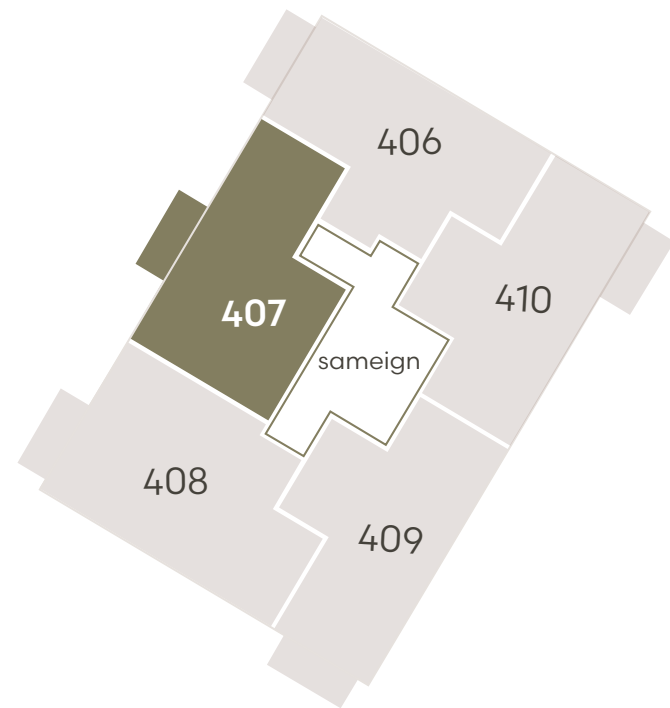

Hringhamar 29

Eign 309

Hæð	3
Herbergi	3
Birt stærð	71.5 m ²
Þar af geymsla	8.3 m ²
Svalir eru	5.9 m ²
Verð	kr.

Hringhamar 29

Eign 310

Hæð	3
Herbergi	3
Birt stærð	71.5 m ²
Þar af geymsla	7.5 m ²
Svalir eru	5.9 m ²
Verð	kr.

Hringhamar 29

Eign 406

Hæð	4
Herbergi	3
Birt stærð	72.0 m ²
Þar af geymsla	9.1 m ²
Svalir eru	5.9 m ²
Verð	kr.

Hringhamar 29

Eign 407

Hæð	4
Herbergi	3
Birt stærð	70.6 m ²
Þar af geymsla	9.5 m ²
Svalir eru	5.9 m ²
Verð	kr.