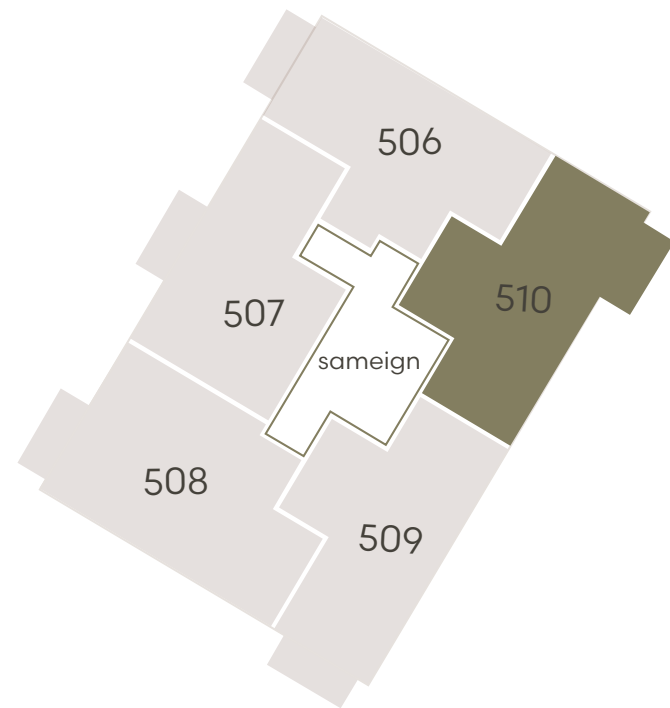

Hringhamar 29

Eign 510

Hæð	5
Herbergi	3
Birt stærð	71.5 m²
Þar af geymsla	8.3 m²
Svalir eru	5.9 m²
Verð	kr.