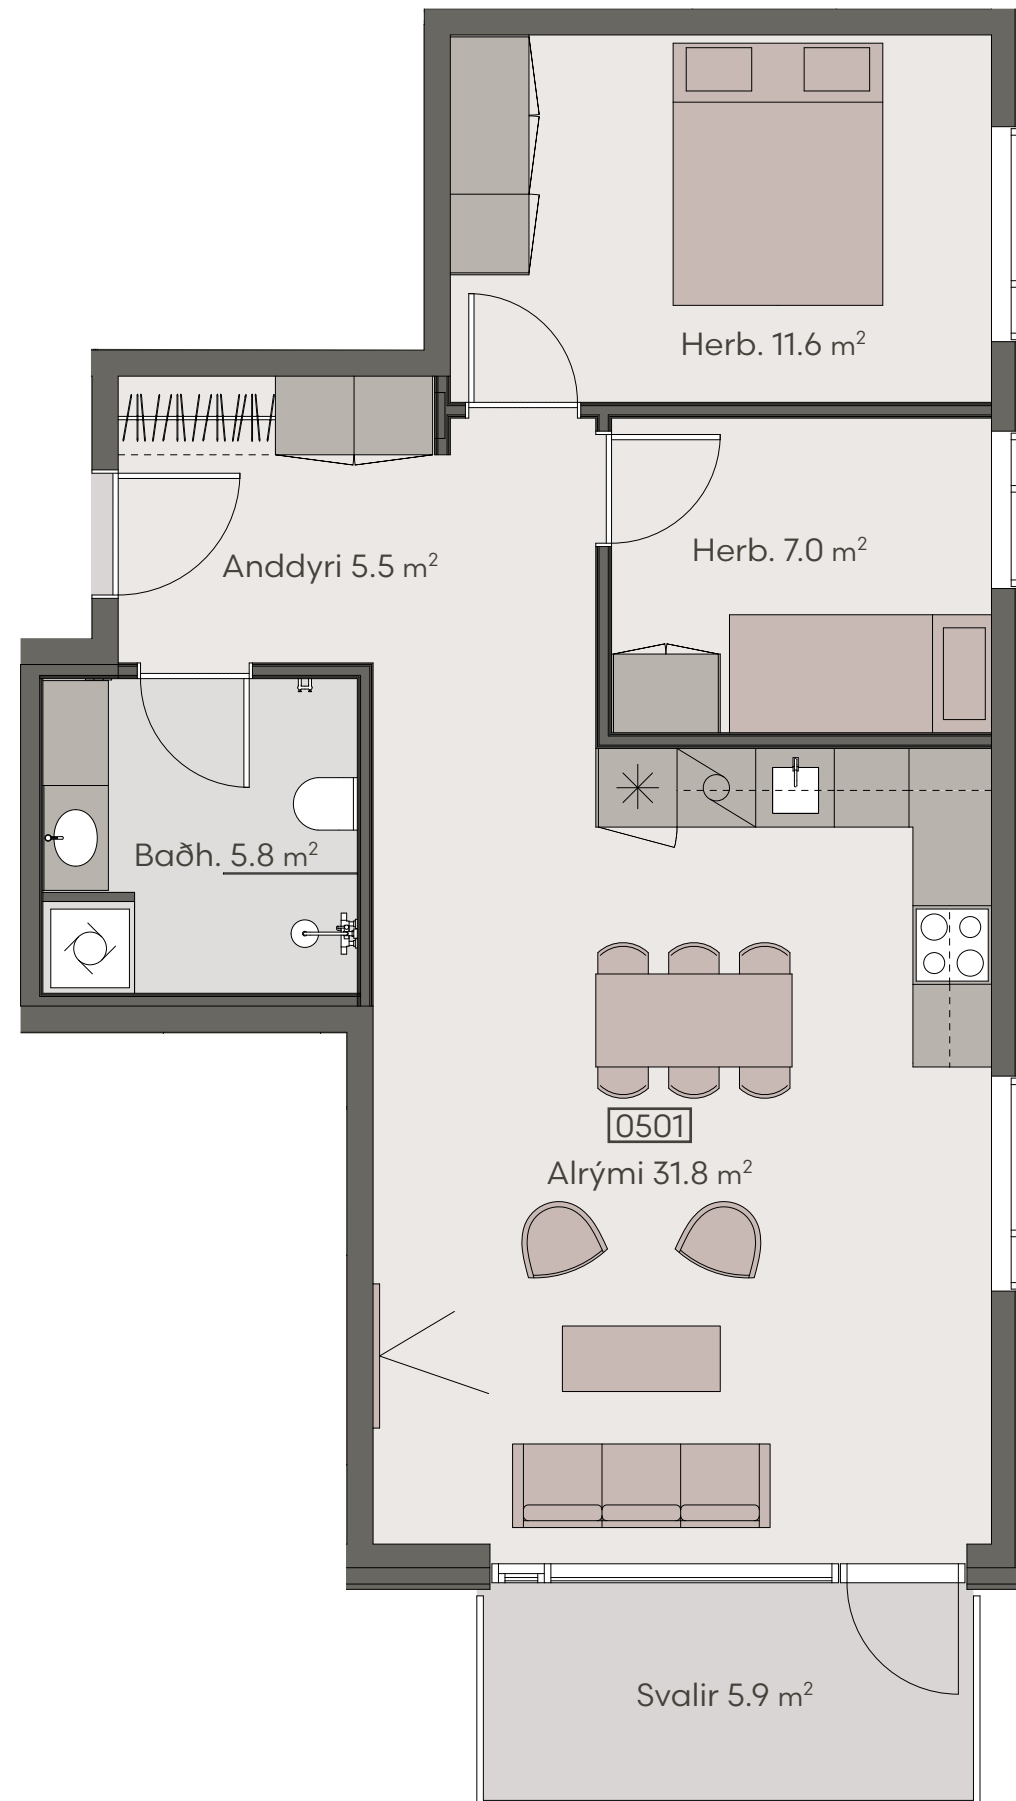

Hringhamar 27

Eign 403

Hæð	4
Herbergi	4
Birt stærð	82.5 m ²
Þar af geymsla	9.8 m ²
Svalir eru	5.9 m ²
Verð	kr.

Hringhamar 27

Eign 404

Hæð	4
Herbergi	3
Birt stærð	71.5 m ²
Þar af geymsla	8.0 m ²
Svalir eru	5.9 m ²
Verð	kr.

Hringhamar 27

Eign 405

Hæð	4
Herbergi	3
Birt stærð	71.5 m ²
Þar af geymsla	8.3 m ²
Svalir eru	5.9 m ²
Verð	kr.

Hringhamar 27 Eign 501

Hæð	5
Herbergi	3
Birt stærð	72.0 m ²
Þar af geymsla	8.4 m ²
Svalir eru	5.9 m ²
Verð	kr.

Hringhamar 27

Eign 502

Hæð	5
Herbergi	3
Birt stærð	70.6 m ²
Þar af geymsla	8.2 m ²
Svalir eru	5.9 m ²
Verð	kr.

Hringhamar 27

Eign 503

Hæð	5
Herbergi	4
Birt stærð	82.5 m ²
Þar af geymsla	9.8 m ²
Svalir eru	5.9 m ²
Verð	kr.

HRINGHAMAR 29

Hringhamar 29

Eign 105

Hæð	1
Herbergi	3
Birt stærð	74.2 m ²
Þar af geymsla	8.5 m ²
Sérnotaflötur er	11.6 m ²
Verð	kr.

Hringhamar 29

Eign 106

Hæð	1
Herbergi	2
Birt stærð	57.4 m ²
Þar af geymsla	5.6 m ²
Sérnotaflötur er	11.6 m ²
Verð	kr.