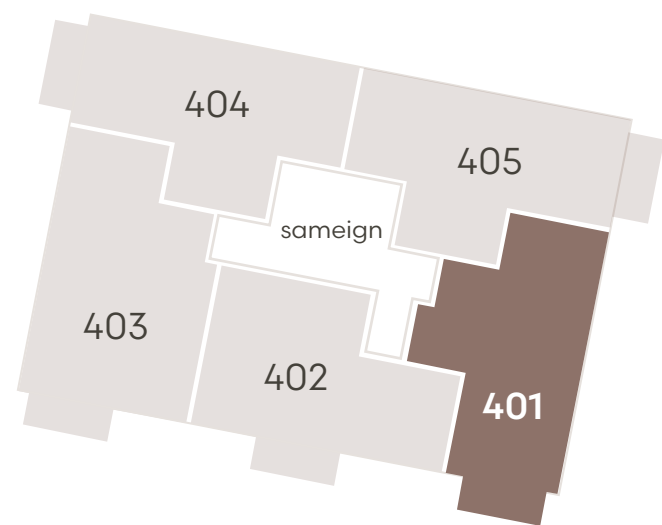

Hringhamar 27

Eign 302

Hæð	3
Herbergi	3
Birt stærð	70.6 m ²
Þar af geymsla	8.6 m ²
Svalir eru	6.0 m ²
Verð	kr.

Hringhamar 27

Eign 303

Hæð	3
Herbergi	4
Birt stærð	82.5 m ²
Þar af geymsla	9.6 m ²
Svalir eru	5.9 m ²
Verð	kr.

Hringhamar 27

Eign 304

Hæð	3
Herbergi	3
Birt stærð	71.5 m ²
Þar af geymsla	7.9 m ²
Svalir eru	5.9 m ²
Verð	kr.

Hringhamar 27

Eign 305

Hæð	3
Herbergi	3
Birt stærð	71.5 m ²
Þar af geymsla	7.5 m ²
Svalir eru	5.9 m ²
Verð	kr.

Hringhamar 27 Eign 401

Hæð	4
Herbergi	3
Birt stærð	72.0 m ²
Þar af geymsla	9.1 m ²
Svalir eru	5.9 m ²
Verð	kr.

Hringhamar 27

Eign 402

Hæð	4
Herbergi	3
Birt stærð	70.6 m ²
Þar af geymsla	9.0 m ²
Svalir eru	5.9 m ²
Verð	kr.

Hringhamar 27

Eign 403

Hæð	4
Herbergi	4
Birt stærð	82.5 m ²
Þar af geymsla	9.8 m ²
Svalir eru	5.9 m ²
Verð	kr.

Hringhamar 27

Eign 404

Hæð	4
Herbergi	3
Birt stærð	71.5 m ²
Þar af geymsla	8.0 m ²
Svalir eru	5.9 m ²
Verð	kr.