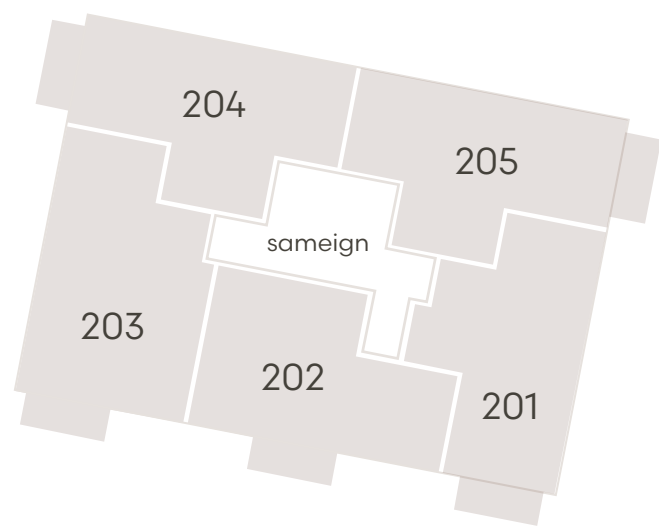

Hringhamar 27 - 29

HRINGHAMAR 27

Hringhamar 27

Eign 101

Hæð	1
Herbergi	3
Birt stærð	74.2 m ²
Þar af geymsla	8.5 m ²
Sérnotaflötur er	11.6 m ²
Verð	SELD

Hringhamar 27

Eign 102

Hæð	1
Herbergi	2
Birt stærð	57.4 m ²
Þar af geymsla	5.6 m ²
Sérnotaflötur er	11.6 m ²
Verð	SELD

Hringhamar 27

Eign 103

Hæð	1
Herbergi	4
Birt stærð	82.5 m ²
Þar af geymsla	10.0 m ²
Sérnotaflötur er	11.6 m ²
Verð	SELD

Hringhamar 27

Eign 104

Hæð	1
Herbergi	3
Birt stærð	71.5 m ²
Þar af geymsla	9.1 m ²
Svalir eru	6.0 m ²
Verð	SELD

Hringhamar 27

Eign 201

Hæð	2
Herbergi	3
Birt stærð	72.0 m ²
Þar af geymsla	8.6 m ²
Svalir eru	5.9 m ²
Verð	kr.

Hringhamar 27

Eign 202

Hæð	2
Herbergi	3
Birt stærð	70.6 m ²
Þar af geymsla	9.0 m ²
Svalir eru	5.9 m ²
Verð	kr.