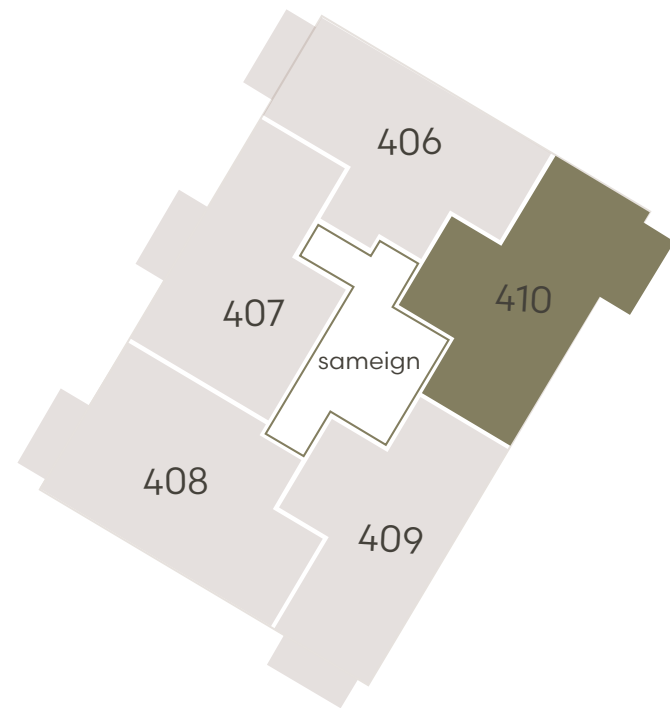

Hringhamar 29

Eign 408

Hæð	4
Herbergi	4
Birt stærð	82.5 m ²
Þar af geymsla	9.8 m ²
Svalir eru	5.9 m ²
Verð	kr.

Hringhamar 29

Eign 409

Hæð	4
Herbergi	3
Birt stærð	71.5 m ²
Þar af geymsla	8.0 m ²
Svalir eru	5.9 m ²
Verð	kr.