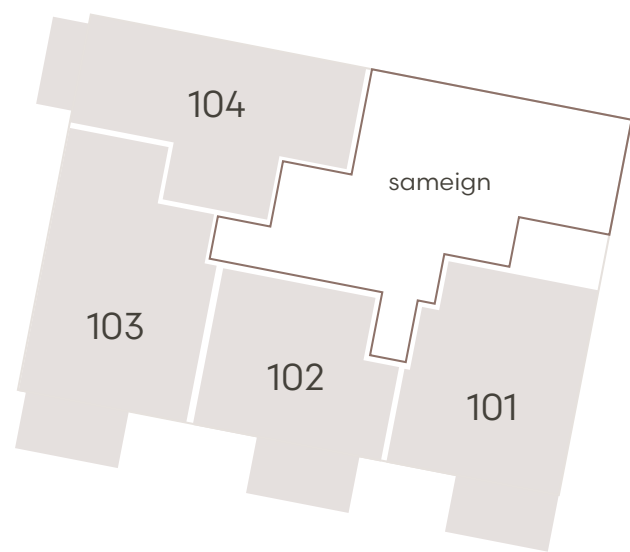

Hringhamar 27 - 29

HRINGHAMAR 27

Hringhamar 27

Eign 101

Hæð	1
Herbergi	3
Birt stærð	74.2 m ²
Þar af geymsla	8.5 m ²
Sérnotaflötur er	11.6 m ²
Verð	SELD

Hringhamar 27

Eign 102

Hæð	1
Herbergi	2
Birt stærð	57.4 m ²
Þar af geymsla	5.6 m ²
Sérnotaflötur er	11.6 m ²
Verð	SELD

Hringhamar 27

Eign 103

Hæð	1
Herbergi	4
Birt stærð	82.5 m ²
Þar af geymsla	10.0 m ²
Sérnotaflötur er	11.6 m ²
Verð	SELD

Hringhamar 27

Eign 104

Hæð	1
Herbergi	3
Birt stærð	71.5 m ²
Þar af geymsla	9.1 m ²
Svalir eru	6.0 m ²
Verð	SELD

Hringhamar 27

Eign 201

Hæð	2
Herbergi	3
Birt stærð	72.0 m ²
Þar af geymsla	8.6 m ²
Svalir eru	5.9 m ²
Verð	kr.

Hringhamar 27

Eign 202

Hæð	2
Herbergi	3
Birt stærð	70.6 m ²
Þar af geymsla	9.0 m ²
Svalir eru	5.9 m ²
Verð	kr.