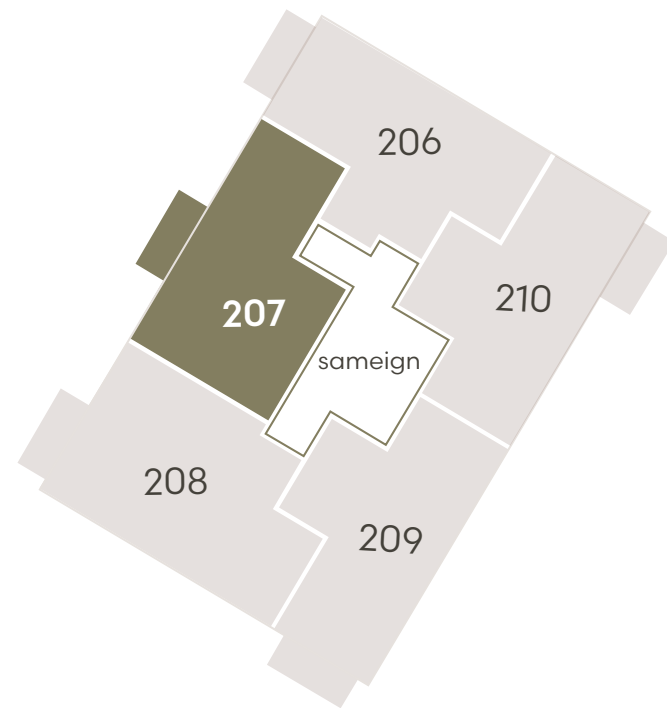

Hringhamar 29

Eign 207

Hæð	2
Herbergi	3
Birt stærð	70.6 m²
Þar af geymsla	9.0 m²
Svalir eru	5.9 m²
Verð	kr.