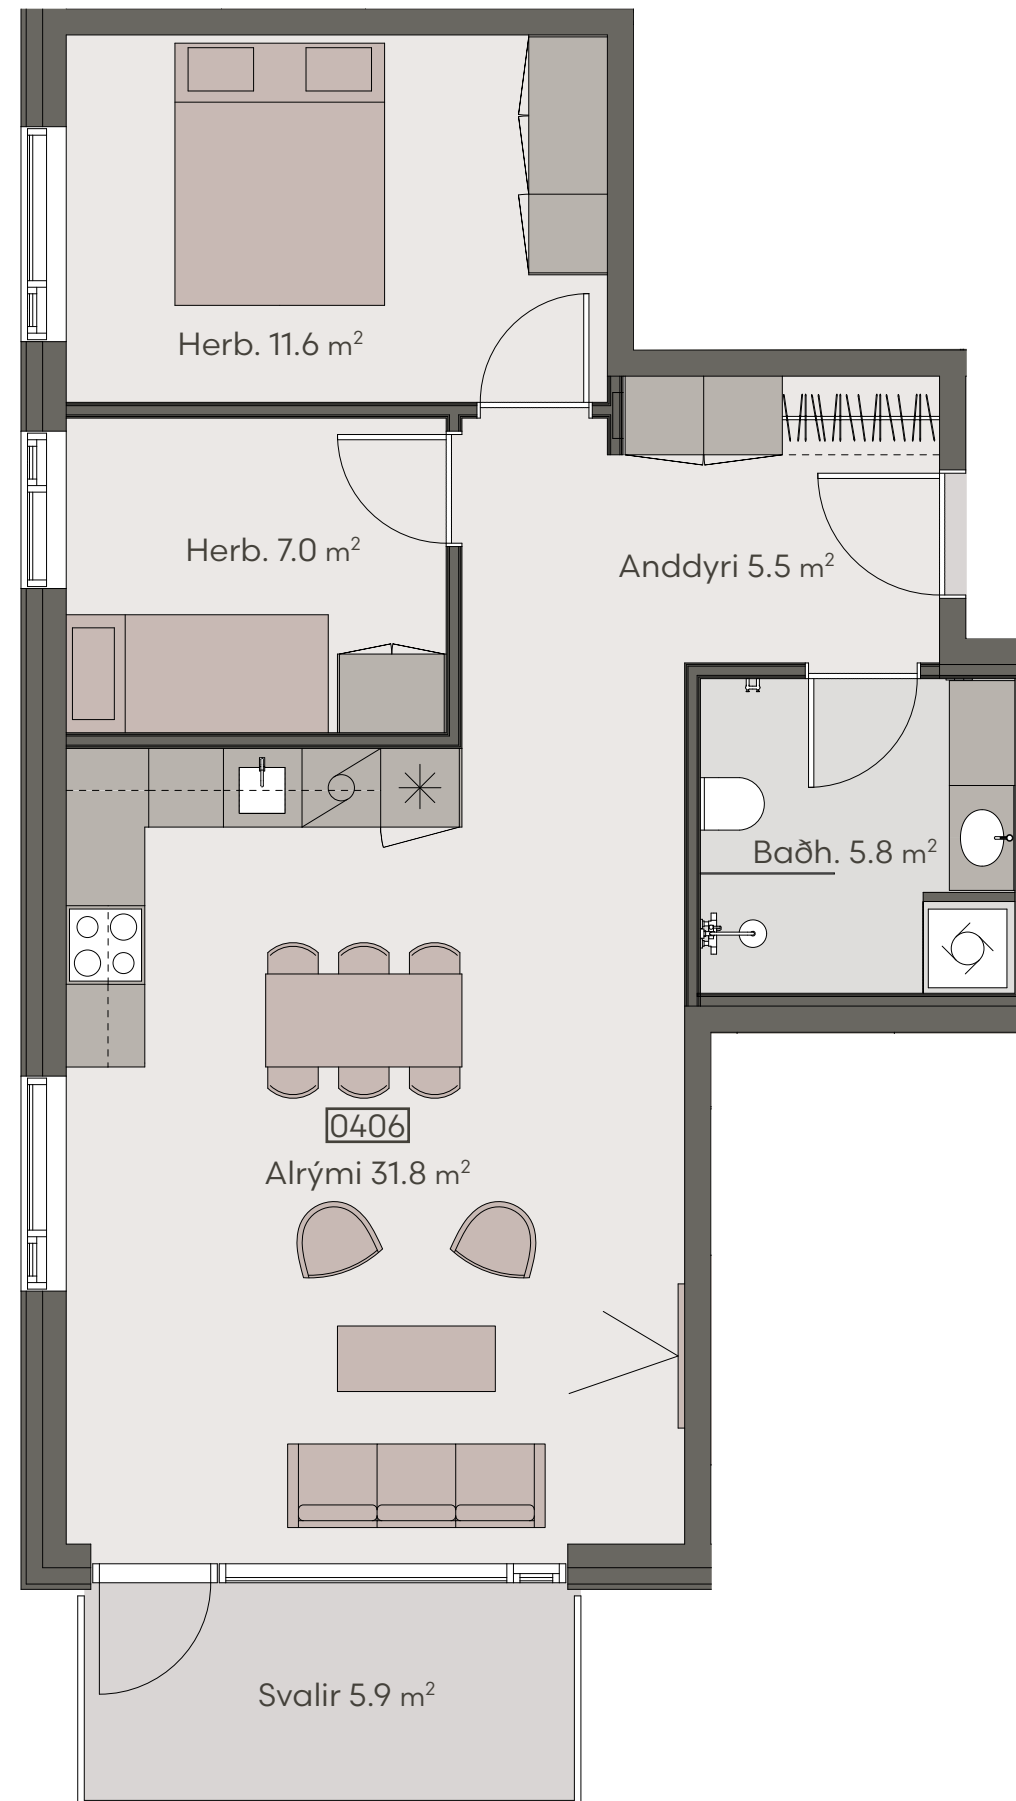

Hringhamar 27

Eign 103

Hæð	1
Herbergi	4
Birt stærð	82.5 m ²
Þar af geymsla	10.0 m ²
Sérnotaflötur er	11.6 m ²
Verð	SELD

Hringhamar 27

Eign 104

Hæð	1
Herbergi	3
Birt stærð	71.5 m ²
Þar af geymsla	9.1 m ²
Svalir eru	6.0 m ²
Verð	SELD

Hringhamar 29

Eign 307

Hæð	3
Herbergi	3
Birt stærð	70.6 m ²
Þar af geymsla	8.6 m ²
Svalir eru	5.9 m ²
Verð	kr.

Hringhamar 29

Eign 308

Hæð	3
Herbergi	4
Birt stærð	82.5 m ²
Þar af geymsla	10.0 m ²
Svalir eru	5.9 m ²
Verð	kr.

Hringhamar 29

Eign 309

Hæð	3
Herbergi	3
Birt stærð	71.5 m ²
Þar af geymsla	8.3 m ²
Svalir eru	5.9 m ²
Verð	kr.

Hringhamar 29

Eign 310

Hæð	3
Herbergi	3
Birt stærð	71.5 m ²
Þar af geymsla	7.5 m ²
Svalir eru	5.9 m ²
Verð	kr.

Hringhamar 29

Eign 406

Hæð	4
Herbergi	3
Birt stærð	72.0 m ²
Þar af geymsla	9.1 m ²
Svalir eru	5.9 m ²
Verð	kr.

Hringhamar 29

Eign 407

Hæð	4
Herbergi	3
Birt stærð	70.6 m ²
Þar af geymsla	9.5 m ²
Svalir eru	5.9 m ²
Verð	kr.