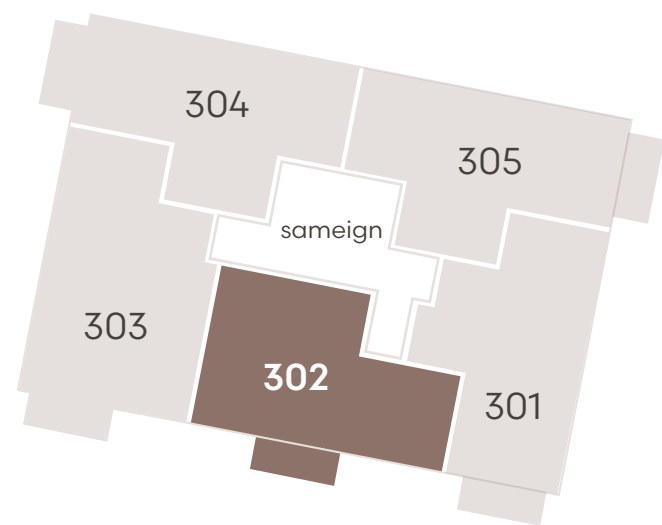

Hringhamar 27

Eign 203

Hæð	2
Herbergi	4
Birt stærð	82.5 m ²
Þar af geymsla	8.5 m ²
Svalir eru	5.9 m ²
Verð	kr.

Hringhamar 27

Eign 204

Hæð	2
Herbergi	3
Birt stærð	71.5 m ²
Þar af geymsla	5.6 m ²
Svalir eru	6.0 m ²
Verð	kr.

Hringhamar 27

Eign 205

Hæð	2
Herbergi	3
Birt stærð	71.5 m ²
Þar af geymsla	8.6 m ²
Svalir eru	5.9 m ²
Verð	kr.

Hringhamar 27

Eign 301

Hæð	3
Herbergi	3
Birt stærð	72.0 m ²
Þar af geymsla	8.4 m ²
Svalir eru	6.0 m ²
Verð	kr.

Hringhamar 27

Eign 302

Hæð	3
Herbergi	3
Birt stærð	70.6 m ²
Þar af geymsla	8.6 m ²
Svalir eru	6.0 m ²
Verð	kr.

Hringhamar 27

Eign 303

Hæð	3
Herbergi	4
Birt stærð	82.5 m ²
Þar af geymsla	9.6 m ²
Svalir eru	5.9 m ²
Verð	kr.

Hringhamar 27

Eign 304

Hæð	3
Herbergi	3
Birt stærð	71.5 m ²
Þar af geymsla	7.9 m ²
Svalir eru	5.9 m ²
Verð	kr.

Hringhamar 27

Eign 305

Hæð	3
Herbergi	3
Birt stærð	71.5 m ²
Þar af geymsla	7.5 m ²
Svalir eru	5.9 m ²
Verð	kr.