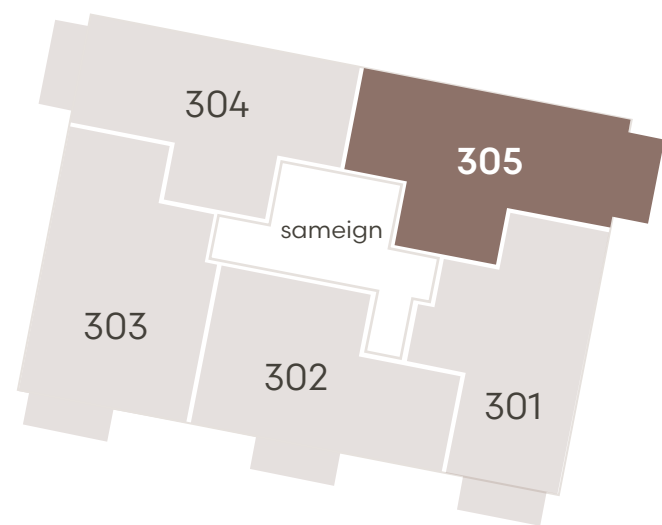

Hringhamar 27

Eign 205

Hæð	2
Herbergi	3
Birt stærð	71.5 m ²
Þar af geymsla	8.6 m ²
Svalir eru	5.9 m ²
Verð	kr.

Hringhamar 27

Eign 301

Hæð	3
Herbergi	3
Birt stærð	72.0 m ²
Þar af geymsla	8.4 m ²
Svalir eru	6.0 m ²
Verð	kr.

Hringhamar 27

Eign 302

Hæð	3
Herbergi	3
Birt stærð	70.6 m ²
Þar af geymsla	8.6 m ²
Svalir eru	6.0 m ²
Verð	kr.

Hringhamar 27

Eign 303

Hæð	3
Herbergi	4
Birt stærð	82.5 m ²
Þar af geymsla	9.6 m ²
Svalir eru	5.9 m ²
Verð	kr.

Hringhamar 27

Eign 304

Hæð	3
Herbergi	3
Birt stærð	71.5 m ²
Þar af geymsla	7.9 m ²
Svalir eru	5.9 m ²
Verð	kr.

Hringhamar 27

Eign 305

Hæð	3
Herbergi	3
Birt stærð	71.5 m ²
Þar af geymsla	7.5 m ²
Svalir eru	5.9 m ²
Verð	kr.

Hringhamar 27 Eign 401

Hæð	4
Herbergi	3
Birt stærð	72.0 m ²
Þar af geymsla	9.1 m ²
Svalir eru	5.9 m ²
Verð	kr.

Hringhamar 27

Eign 402

Hæð	4
Herbergi	3
Birt stærð	70.6 m ²
Þar af geymsla	9.0 m ²
Svalir eru	5.9 m ²
Verð	kr.