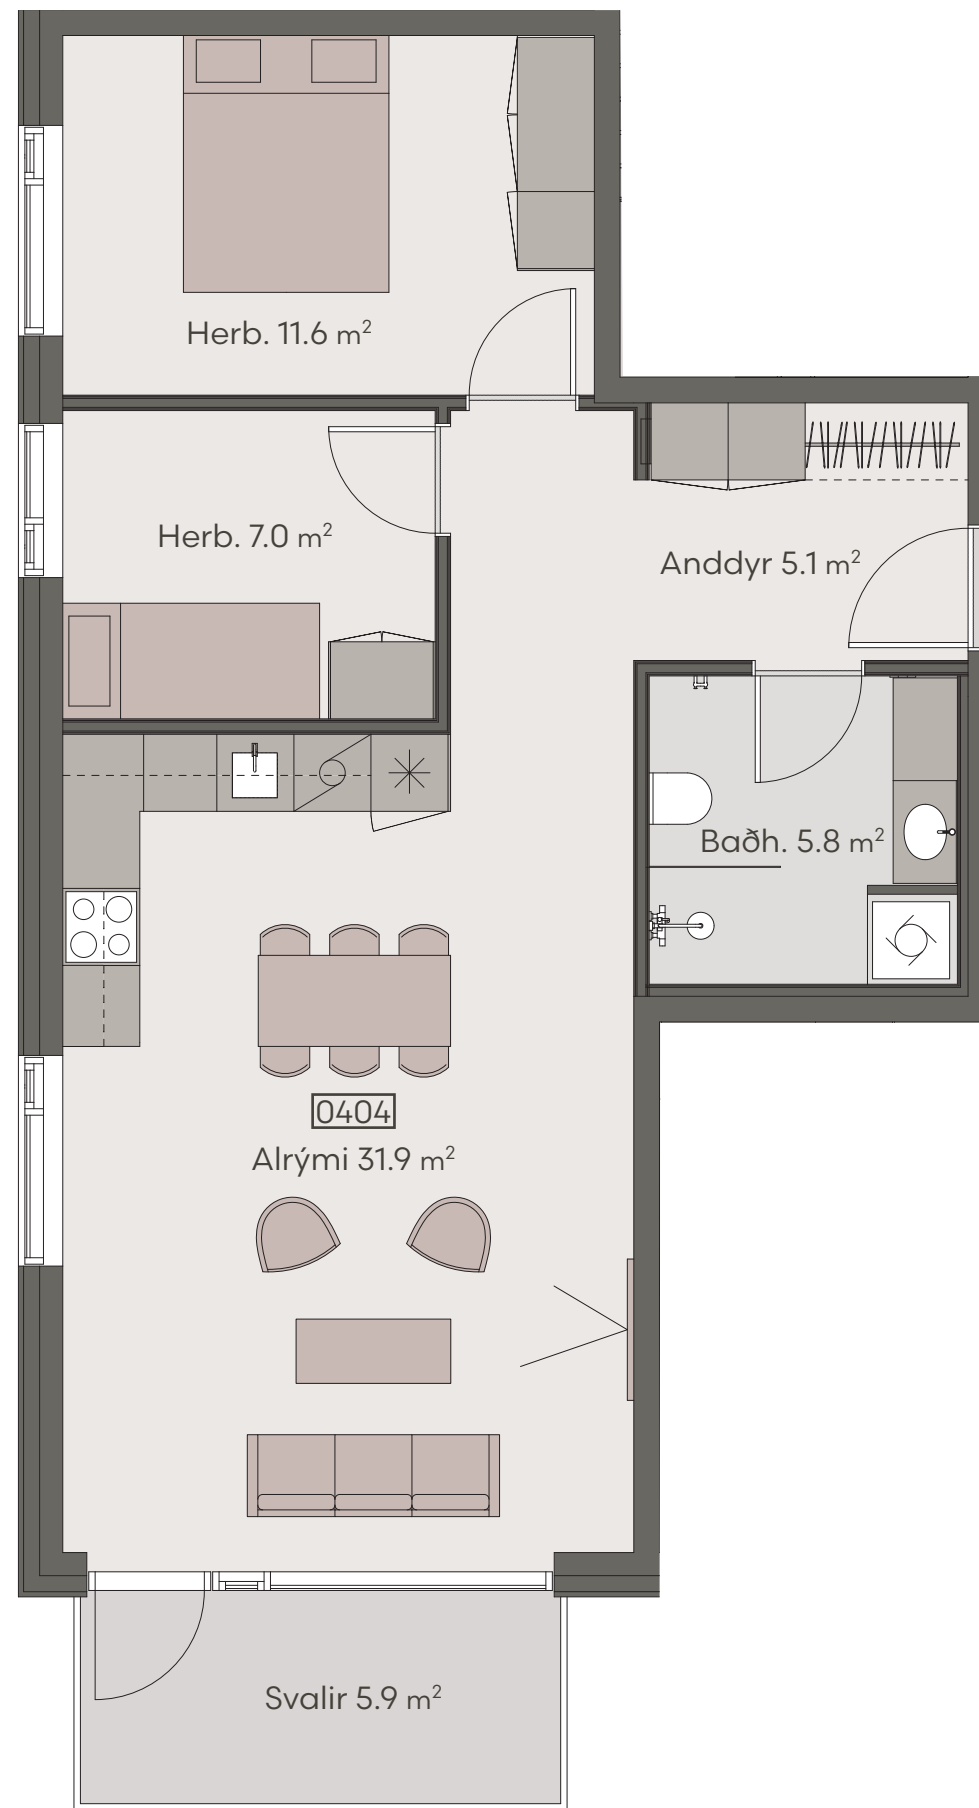

Hringhamar 27 Eign 401

Hæð	4
Herbergi	3
Birt stærð	72.0 m ²
Þar af geymsla	9.1 m ²
Svalir eru	5.9 m ²
Verð	kr.

Hringhamar 27

Eign 402

Hæð	4
Herbergi	3
Birt stærð	70.6 m ²
Þar af geymsla	9.0 m ²
Svalir eru	5.9 m ²
Verð	kr.

Hringhamar 27

Eign 403

Hæð	4
Herbergi	4
Birt stærð	82.5 m ²
Þar af geymsla	9.8 m ²
Svalir eru	5.9 m ²
Verð	kr.

Hringhamar 27

Eign 404

Hæð	4
Herbergi	3
Birt stærð	71.5 m ²
Þar af geymsla	8.0 m ²
Svalir eru	5.9 m ²
Verð	kr.

Hringhamar 27

Eign 405

Hæð	4
Herbergi	3
Birt stærð	71.5 m ²
Þar af geymsla	8.3 m ²
Svalir eru	5.9 m ²
Verð	kr.

Hringhamar 27 Eign 501

Hæð	5
Herbergi	3
Birt stærð	72.0 m ²
Þar af geymsla	8.4 m ²
Svalir eru	5.9 m ²
Verð	kr.

Hringhamar 27

Eign 502

Hæð	5
Herbergi	3
Birt stærð	70.6 m ²
Þar af geymsla	8.2 m ²
Svalir eru	5.9 m ²
Verð	kr.

Hringhamar 27

Eign 503

Hæð	5
Herbergi	4
Birt stærð	82.5 m ²
Þar af geymsla	9.8 m ²
Svalir eru	5.9 m ²
Verð	kr.